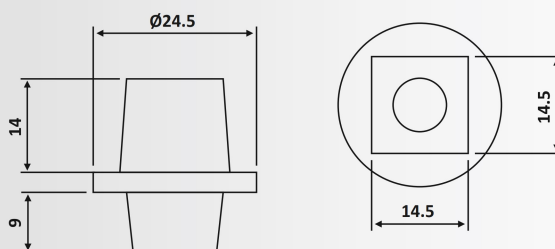

PRD 12-9

Σατινέ / Matt Inox

Καρύδι τύπου Casma για μηχανισμό BTS /
Spindle type Casma

Υλικό: Ανοξείδωτο 304 /
Material: Stainless Steel 304

Βάρος / Weight: 50 gr

dormakaba

PRD 12-9: Matt Inox

PRD 12-15

Σατινέ / Matt Inox

Καρύδι για κάτω μεντεσέ BM 1010 /
Spindle for bottom patch fitting BM 1010

Υλικό: Ανοξείδωτο 304 /
Material: Stainless Steel 304

Βάρος / Weight: 40 gr