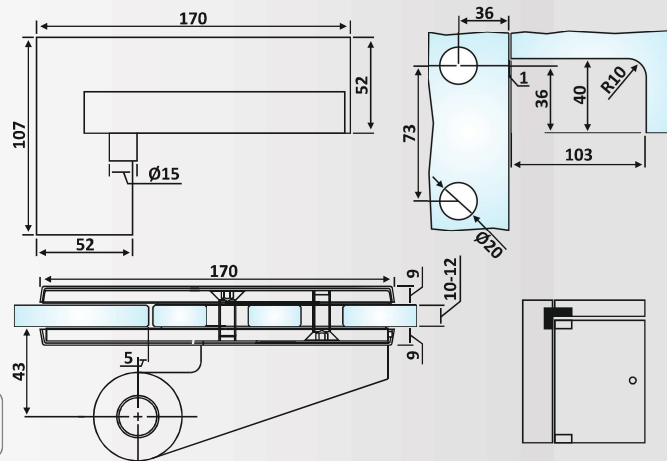

PRD 11-21

Φυσική Ανοδίαση / Anodized Silver

**Γωνιά φεγγίτη Γ-Γ ΕΑ αριστερή /
Overpanel - side panel glass patch
fitting EA left handed**

Υλικό: Αλουμίνιο / Material: Aluminium

Υαλοπίνακας / Glass: 10-12 mm

Βάρος / Weight: 970 gr

Εγκοπή Πόρτας / Notch Door: E200

Εγκοπή Σταθερού / Notch Fixed: E201