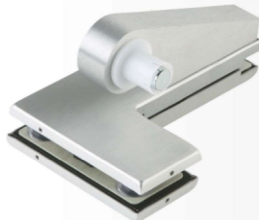

dormakaba

PRD 11-21: Anodized