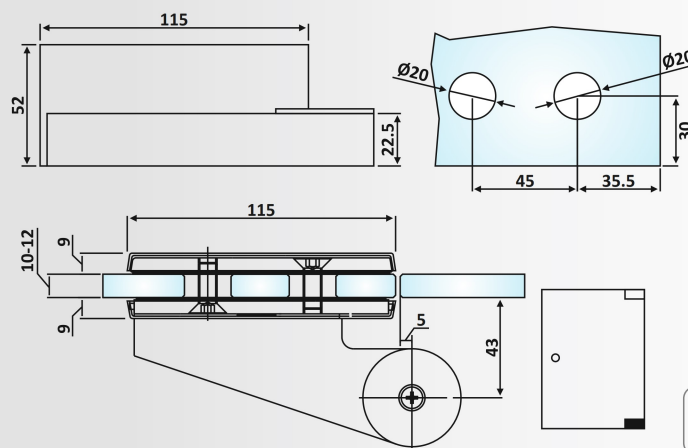

dormakaba

PRD 10-141: Anodized

PRD 10-142

Φυσική Ανοδίαση / Anodized Silver

Άνω μεντεσές EA έκκεντρος αριστερός /
Top patch fitting EA left handed

Υλικό: Αλουμίνιο / Material: Aluminium

Υαλοπίνακας / Glass: 10-12 mm

Βάρος / Weight: 730 gr

Κωδικός εγκοπής / Code of notch: E199