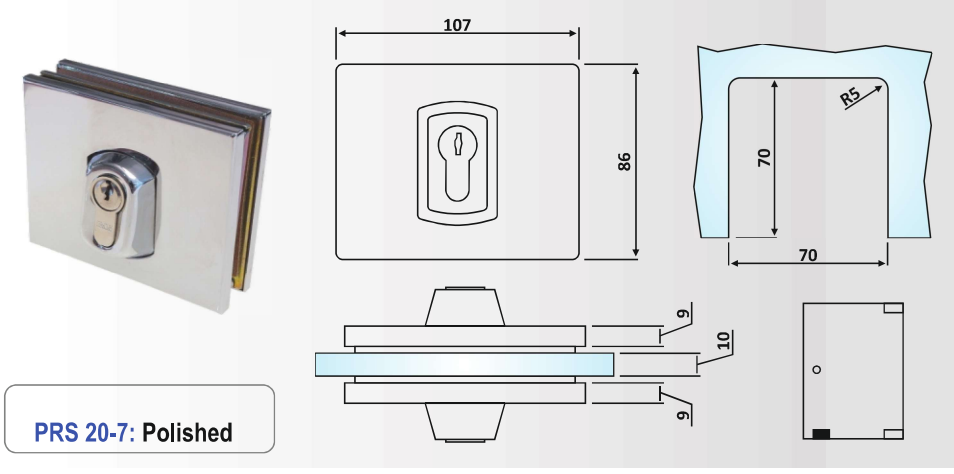

PRS 10-15: Polished

PRS 20-7: Polished

PRS 20-7
Γυαλιστερό / Polished Chrome

Κλειδαριά δαπέδου / Floor door lock

Υλικό: Ορείχαλκος / Material: Brass

Υαλοπίνακας / Glass: 10 mm

Βάρος / Weight: gr

Κωδικός εγκοπήs / Code of notch: E185