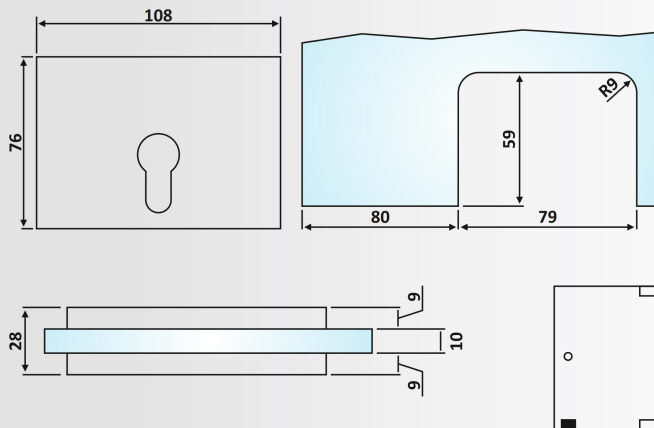

PRD 20-110

Σώμα Κλειδαριάς / Lock Body

**Κλειδαριά δαπέδου BM 1099 /
Floor door lock BM 1099**

**PRD 99-45: Καπάκια / Covers
Γυαλιστερό / Polished Inox**

PRM 23-17: Κύλινδρος Κλειδαριάς

Διπλός 27-27mm / Double Cylinder 27-27mm

Υλικό: Ανοξείδωτο 304 /

Material: Stainless Steel 304

Υαλοπίνακας / Glass: 10 mm

Βάρος / Weight: 490 gr

Κωδικός εγχοπής / Code of notch: E195/BM1099

dormakaba

PRD 20-110: Lock Body
PRD 99-45: Covers

PRD 20-72

Σώμα Κλειδαριάς / Lock Body

**PRD 99-35: Καπάκια / Covers
Γυαλιστερό / Polished Inox**

**Κλειδαριά δαπέδου γωνιακή BM 1049 /
Floor corner door lock BM 1049**

Υλικό: Ανοξείδωτο 304 /

Material: Stainless Steel 304

Υαλοπίνακας / Glass: 10 mm

Βάρος / Weight: gr

Κωδικός εγχοπής / Code of notch: E196/BM1049