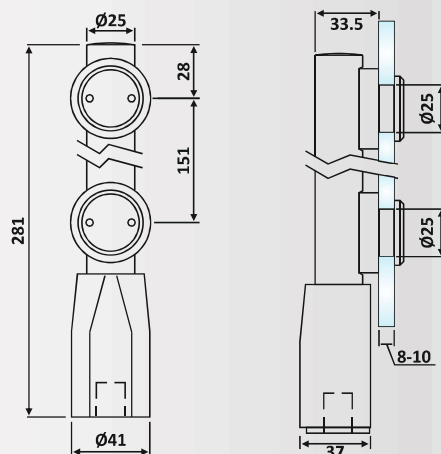

PRD 10-199: Σατινέ / Matt Inox