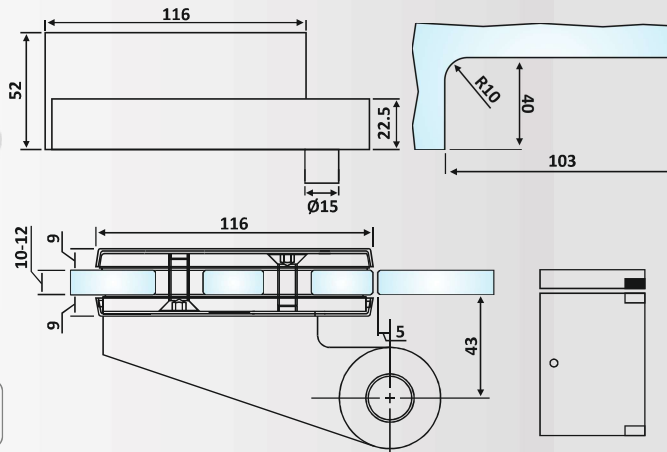

PRD 44-26

Φυσική Ανοδίαση / Anodized Silver

**Εξάρτημα φεγγίτη ΕΑ δεξιό /
Over panel glass pivot patch fitting
EA right handed**

Υλικό: Αλουμίνιο / Material: Aluminium

Υαλοπίνακας / Glass: 10-12 mm

Βάρος / Weight: 720 gr

Κωδικός εγκοπής / Code of notch: E200