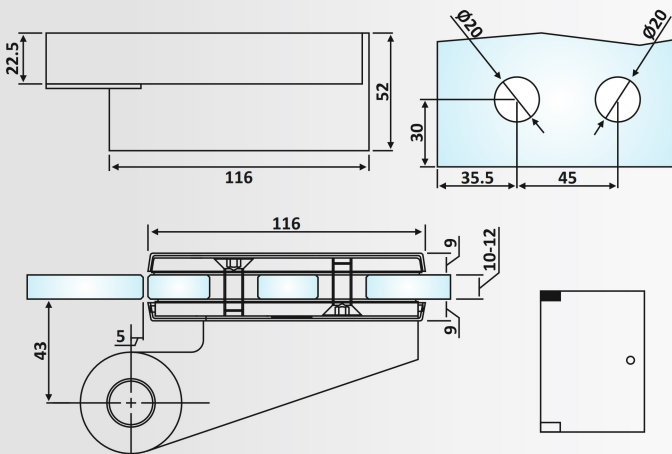

dormakaba

PRD 10-142: Anodized

PRD 10-143

Φυσική Ανοδίαση / Anodized Silver

Μίλι πάνω δεξιά DORMA /
Top patch fitting Right DORMA

Υλικό: Αλουμίνιο / Material: Aluminium

Υαλοπίνακας / Glass: 10-12 mm

Βάρος / Weight: 730 gr

Κωδικός εγκοπής / Code of notch: E199