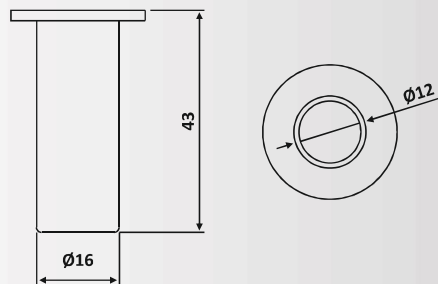

PRI 24-19: Matt Inox

PRI 24-19

Σατινέ / Matt Inox

Κυπρί ελατηρίου για πείρο $\varnothing 12$
διπλό κλειδωμα /
Spring lock keeper $\varnothing 12$

Υλικό: Ανοξείδωτο 304 /
Material: Stainless Steel 304

Βάρος / Weight: 20 gr