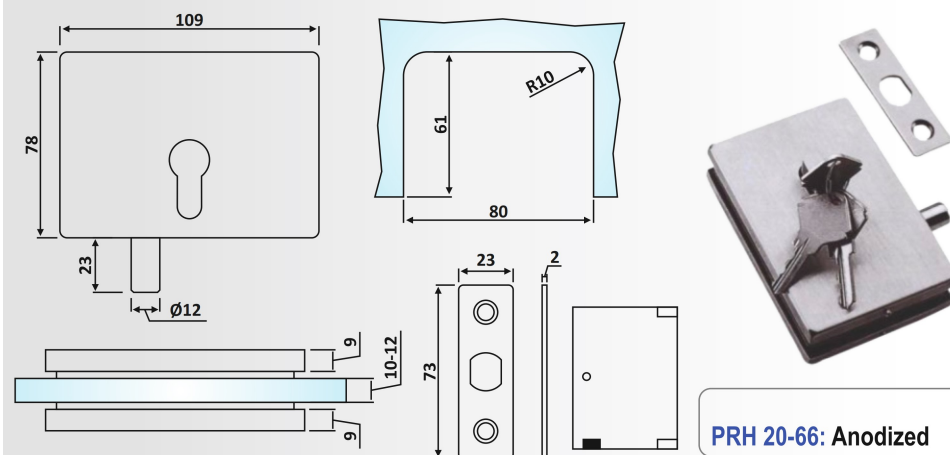

PRH 10-122: Anodized

PRH 12-7

Σαπινέ / Matt Inox

Μίλι Ø12 / Top pivot Ø12

Υλικό: Ανοξείδωτο 304 /
Material: Stainless Steel 304

Βάρος / Weight: 70 gr