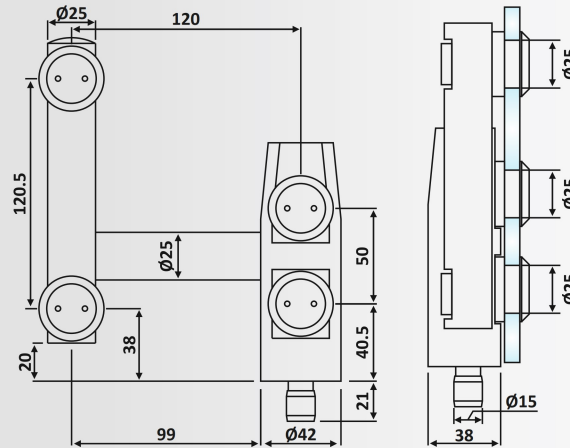

PRD 107-794: Matt Inox
PRD 11-25: Polished

PRD 107-795

Σατινέ / Matt Inox

PRD 44-23

Γυαλιστερό / Polished Inox

Εξάρτημα φεγγίτη /

Over panel glass pivot patch fitting

Υλικό: Ανοξείδωτο 304 /

Material: Stainless Steel 304

Υαλοπίνακας / Glass: 8-10 mm

Βάρος / Weight: 1370 gr

Κωδικός εγκοπής / Code of notch: E192