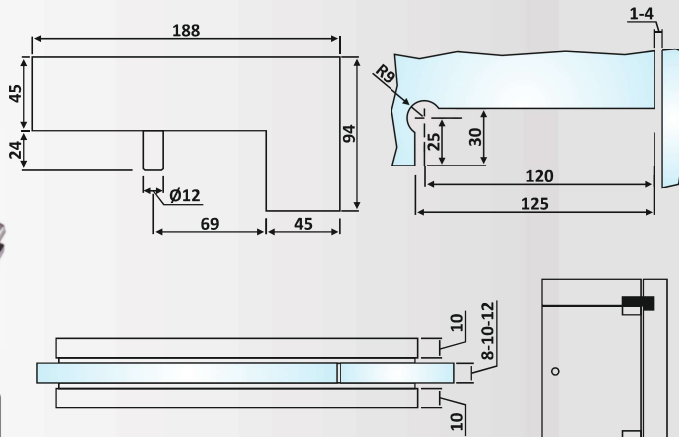

Υαλοπίνακας / Glass: 10-13,52 mm

Βάρος / Weight: 660 gr

Κωδικός εγκοπής / Code of notch: E129/130P

PRH 11-19: Anodized

**PRH 11-19**

**Φυσική Ανοδίαση / Anodized Silver**

Γωνιά φεγγίτη Γ- Γ /  
Overpanel - side panel glass patch fitting