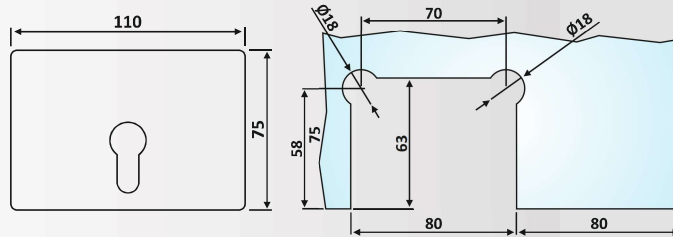

PRI 20-14: Anodized
PRI 20-15: Polished