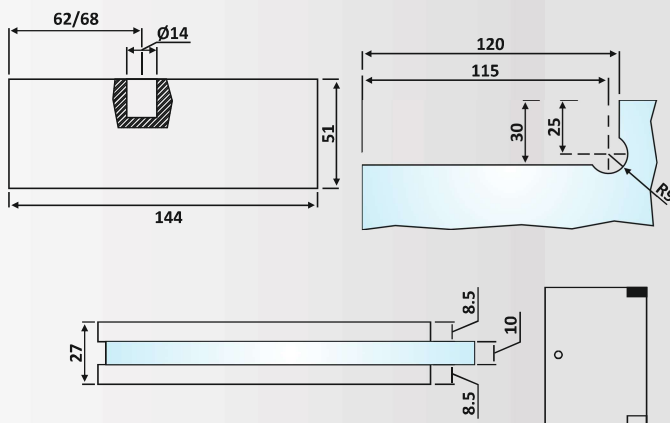

PRD 10-285: Γυαλιστερό / Polished Inox

PR 107-107:

Κουζινέτο μπίλιας δαπέδου με βάση /
Floor bearing pivot

PRB 22-4: Κουζινέτο μπίλιας δαπέδου /
Floor bearing pivot

Κάτω μεντεσές / Bottom hinge

Υλικό: Ανοξείδωτο 304
Material: Stainless Steel 304

Υαλοπίνακας / Glass: 8-10 mm

Βάρος / Weight: 1600 gr

Κωδικός εγκοπήs / Code of notch: E194

dormakaba

PRD 10-176: Hinge Body
PRD 99-44: Covers

PRD 10-176

Σώμα Μεντεσέ / Hinge Body

Ανω μεντεσές BM 1020 / Top hinge BM 1020

PRD 99-44

Καπάκια / Covers

Γυαλιστερό / Polished Inox

Υλικό: Ανοξείδωτο 304 /
Material: Stainless Steel 304

Υαλοπίνακας / Glass: 10 mm

Βάρος / Weight: 440 gr

Κωδικός εγκοπήs / Code of notch: E128/BM1020

dormakaba