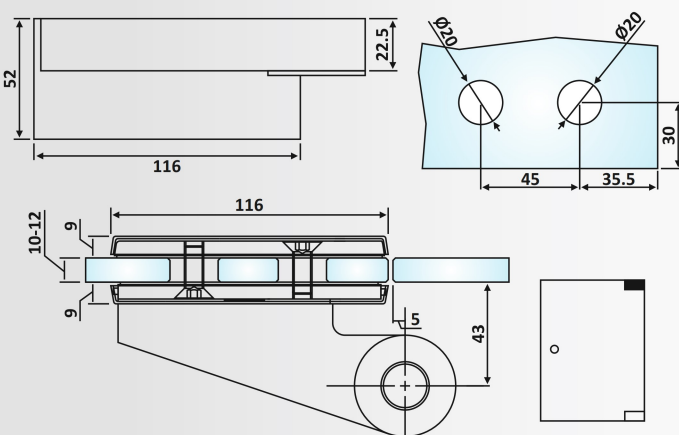

dormakaba

PRD 10-143: Anodized