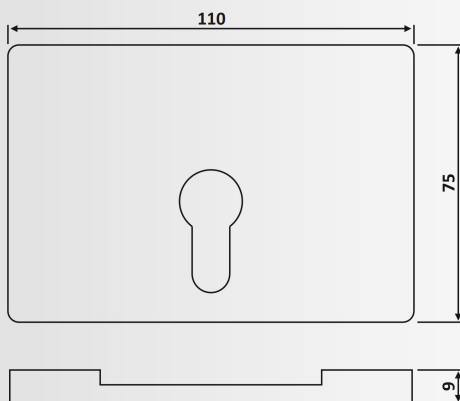

PRI 99-12

Φυσική Ανοδίωση / Anodized Silver

**Καπάκια για κλειδαριά 20-14 /
Covers for door lock 20-14**

Υλικό: Αλουμίνιο / Material: Aluminium

Βάρος / Weight: 40 gr

PRI 99-12: Anodized