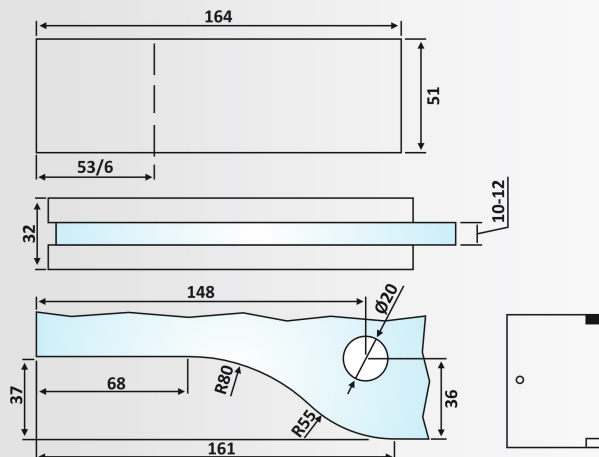

PRD 107-1252:

Γυαλιστερό / Polished Inox

**Άνω μεντεσές PT20 Light /
Bottom hinge PT20 Light**

Υλικό: Ανοξείδωτο 304 /

Material: Stainless Steel 304

Υαλοπίνακας / Glass: 10-12 mm

Βάρος / Weight: 440 gr

Κωδικός εγχοπής / Code of notch: E187/PT20

dormakaba

PRD 107-1252: Polished

PRD 107-1251

Γυαλιστερό / Polished Inox

**Κάτω μεντεσές PT10 Light /
Bottom hinge PT10 Light**

Υλικό: Ανοξείδωτο 304 /

Material: Stainless Steel 304

Υαλοπίνακας / Glass: 10-12 mm

Βάρος / Weight: 510 gr

Κωδικός εγχοπής / Code of notch: E187/PT10