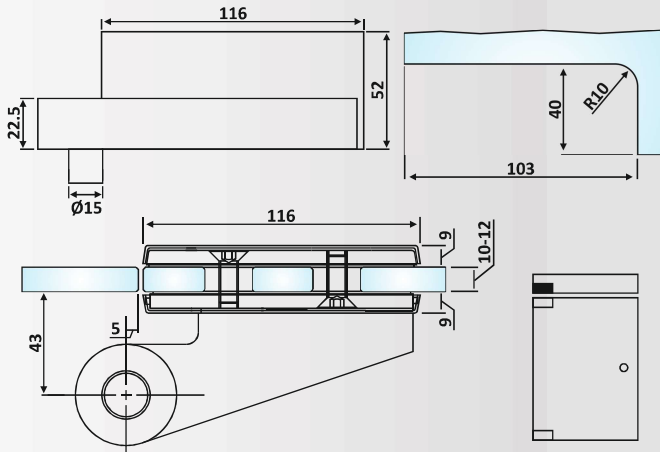

Υλικό: Αλουμίνιο / Material: Aluminium

Υαλοπίνακας / Glass: 10-12 mm

Βάρος / Weight: 730 gr

Κωδικός εγκοπής / Code of notch: E199

dormakaba

PRD 10-143: Anodized

**dormakaba**

**PRD 44-25: Anodized**