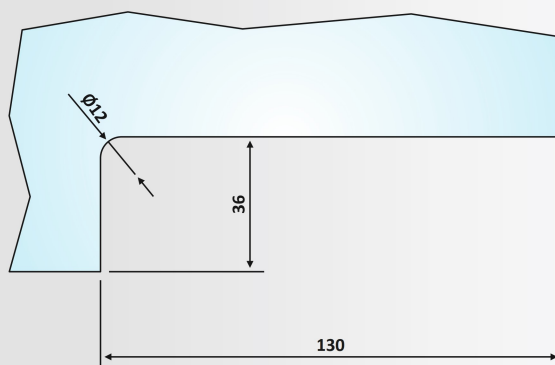

dormakaba

PRD 20-72: Lock Body
PRD 99-35: Covers