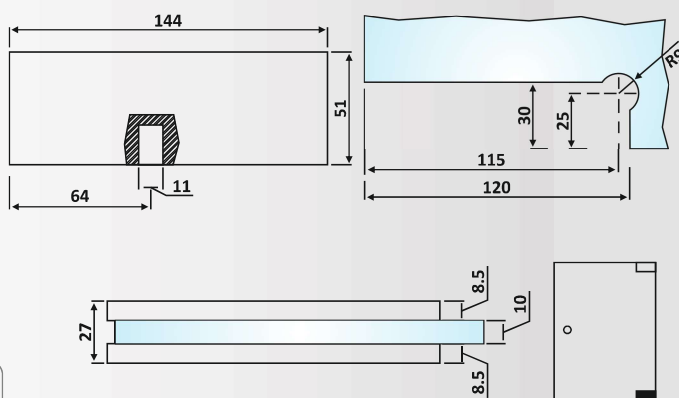

Υλικό: Ανοξείδωτο 304 /  
Material: Stainless Steel 304

Υαλοπίνακας / Glass: 10 mm

Βάρος / Weight: 440 gr

Κωδικός εγκοπήs / Code of notch: E128/BM1020

**dormakaba**

**PRD 10-175: Hinge Body**  
**PRD 99-44: Covers**