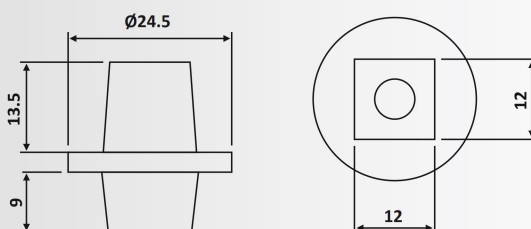

dormakaba

PRD 12-15: Matt Inox

PRD 12-8

Σατινέ / Matt Inox

Καρύδι γερμανικό / German spindle

Υλικό: Ανοξείδωτο 304 /
Material: Stainless Steel 304

Βάρος / Weight: 55 gr