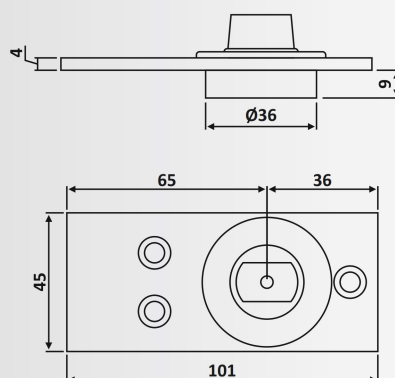

dormakaba

PRD 22-7: Satin