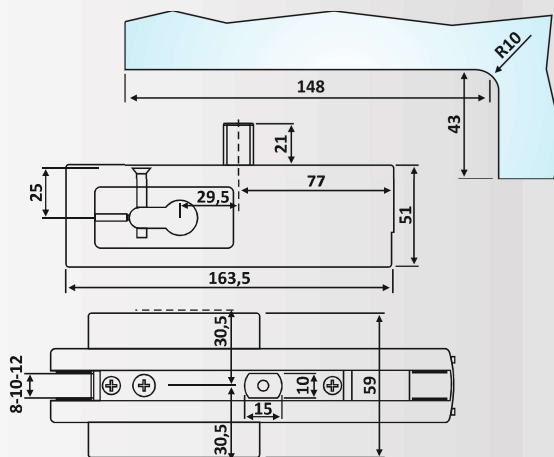

dormakaba

PRD 20-212: Polished