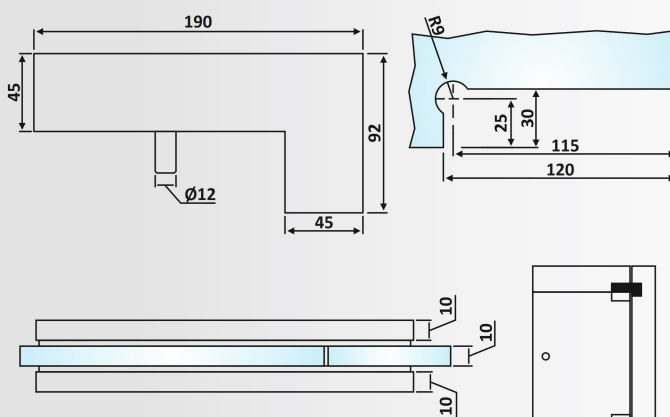

Υλικό: Αλουμίνιο / Material: Aluminium

Βάρος / Weight: 40 gr

PRI 99-12: Anodized

**PRI 11-8****Φυσική Ανοδίωση / Anodized Silver****Γωνιά φεγγίτη Γ- Γ δεξιά /  
Overpanel - side panel glass patch  
fitting right handed**

Υλικό: Αλουμίνιο / Material: Aluminium

Υαλοπίνακας / Glass: 10 mm

Βάρος / Weight: 750 gr

Κωδικός εγκοπής / Code of notch: E128/104

PRI 11-8: Anodized

**PRI 11-6****Φυσική Ανοδίωση / Anodized Silver****Γωνιά φεγγίτη Γ-Γ αριστερή /  
Overpanel - side panel glass patch  
fitting left handed**