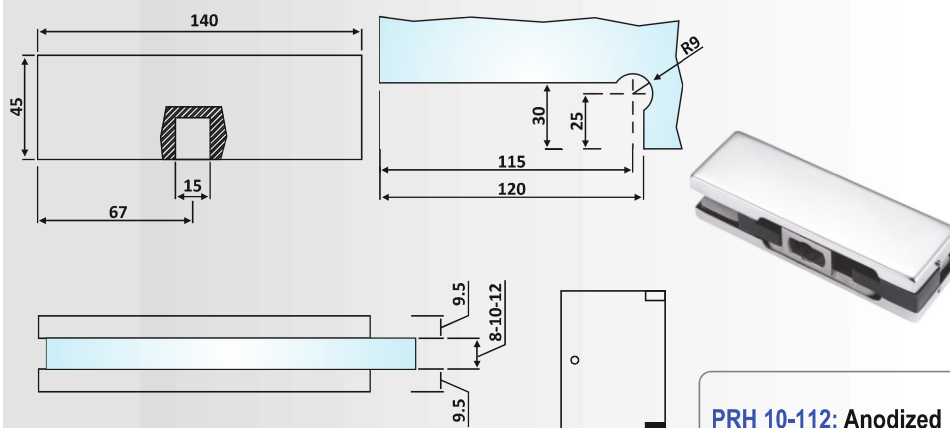

Βάρος / Weight: 480 gr

Κωδικός εγκοπής / Code of notch: E128/110AB

**PRH 10-112: Anodized****PRH 10-122****Φυσική Ανοδίωση / Anodized Silver****Άνω μεντεσές / Top hinge**Υλικό: Καπάκια Αλουμίνιου /  
Material: Aluminium Covers