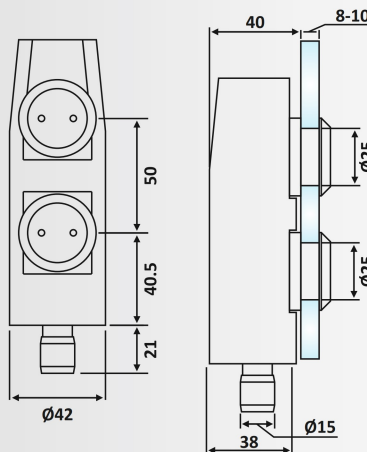

PRD 107-796

Σατινέ / Matt Inox

PRD 44-24

Γυαλιστερό / Polished Inox

Εξάρτημα φεγγίτη τοίχου /

Over panel glass pivot patch fitting for wall

Υλικό: Ανοξείδωτο 304 /

Material: Stainless Steel 304

Υαλοπίνακας / Glass: 8-10 mm

Βάρος / Weight: 1530 gr

Κωδικός εγκοπής / Code of notch: E192