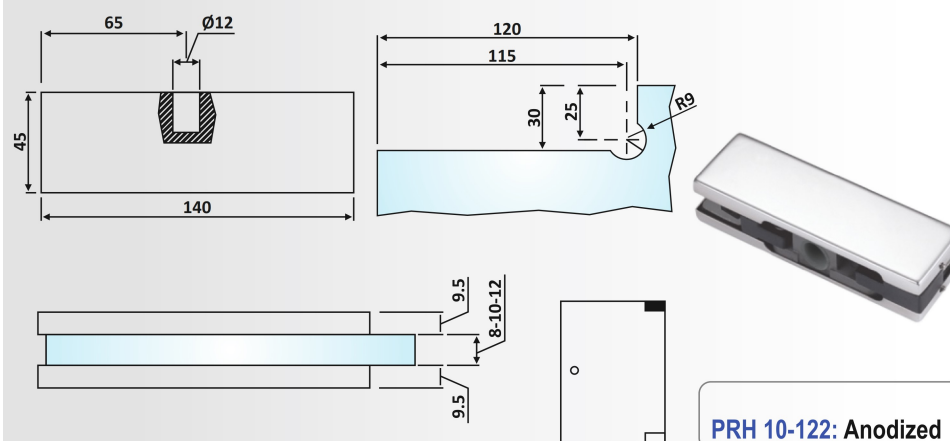

PRH 20-66

Φυσική Ανοδίωση / Anodized Silver

**Κλειδαριά δαπέδου (διπλό κλειδωμα) /
Floor door lock (double locking)**

Υλικό: Καπάκια Αλουμίνιου /
Material: Aluminium Covers

Υαλοπίνακας / Glass: 10-12 mm

Βάρος / Weight: 1030 gr

Κωδικός εγκοπής / Code of notch: E131/007