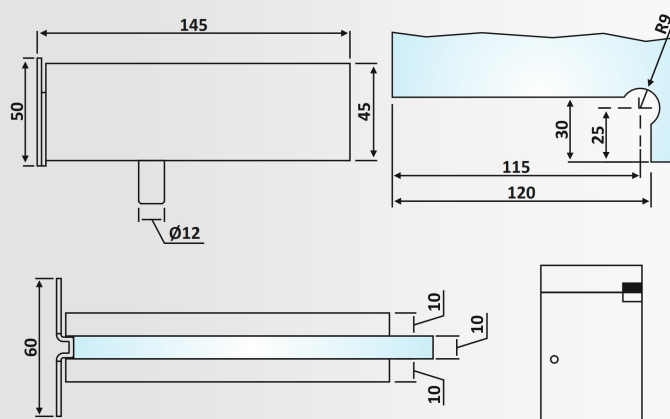

Υλικό: Αλουμίνιο / Material: Aluminium

Υαλοπίνακας / Glass: 10 mm

Βάρος / Weight: 750 gr

Κωδικός εγκοπής / Code of notch: E128/104

PRI 11-8: Anodized

**PRI 11-6****Φυσική Ανοδίωση / Anodized Silver****Γωνιά φεγγίτη Γ-Γ αριστερή /  
Overpanel - side panel glass patch  
fitting left handed**

Υλικό: Αλουμίνιο / Material: Aluminium

Υαλοπίνακας / Glass: 10 mm

Βάρος / Weight: 750 gr

Κωδικός εγκοπής / Code of notch: E128/114

PRI 11-6: Anodized

**PRI 44-5****Φυσική Ανοδίωση / Anodized Silver****Εξάρτημα φεγγίτη τοίχου /  
Over panel glass pivot patch fitting for wall**

Υλικό: Αλουμίνιο / Material: Aluminium

Υαλοπίνακας / Glass: 10 mm

Βάρος / Weight: 380 gr

Κωδικός εγκοπής / Code of notch: E128/103

PRI 44-5: Anodized

**PRS 10-15: Polished**

**PRS 10-15**  
Γυαλιστερό / Polished Chrome