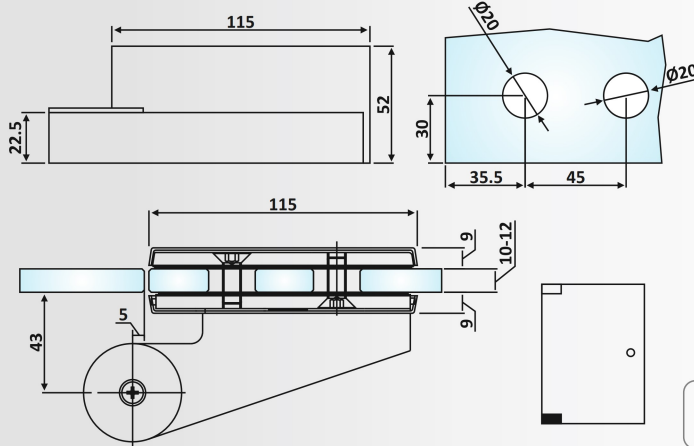

PRD 10-140

Φυσική Ανοδίαση / Anodized Silver

Κάτω μεντεσές EA έκκεντρος αριστερός /
Bottom patch fitting EA left handed

Υλικό: Αλουμίνιο / Material: Aluminium

Υαλοπίνακας / Glass: 10-12 mm

Βάρος / Weight: 770 gr

Κωδικός εγκοπής / Code of notch: E199

dormakaba

PRD 10-140: Anodized

PRD 10-141

Φυσική Ανοδίαση / Anodized Silver

Κάτω μεντεσές EA έκκεντρος δεξιός /
Bottom patch fitting EA right handed

Υλικό: Αλουμίνιο / Material: Aluminium

Υαλοπίνακας / Glass: 10-12 mm

Βάρος / Weight: 770 gr

Κωδικός εγκοπής / Code of notch: E199