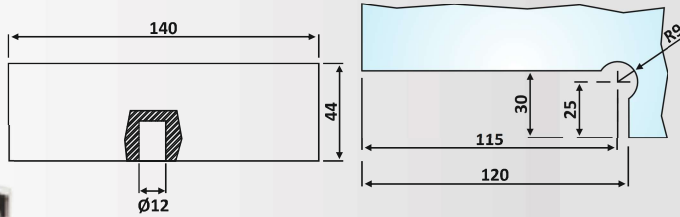

PRI10-30: Anodized