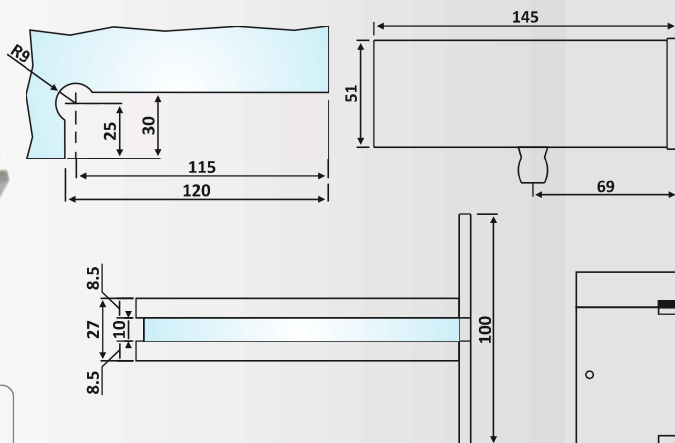

PRD 44-22: Σώμα / Body
Εξάρτημα φεγγίτη τοίχου BM 1030 /
Over panel glass pivot patch fitting
for wall BM 1030

PRD 99-49: Καπάκια / Covers
Γυαλιστερό / Polished inox

Υλικό: Ανοξείδωτο 304 /
Material: Stainless Steel 304

Υαλοπίνακας / Glass: 10 mm

Βάρος / Weight: 700 gr

Κωδικός εγχοπής / Code of notch: E128/BM1030

dormakaba

PRD 12-10: Matt Inox