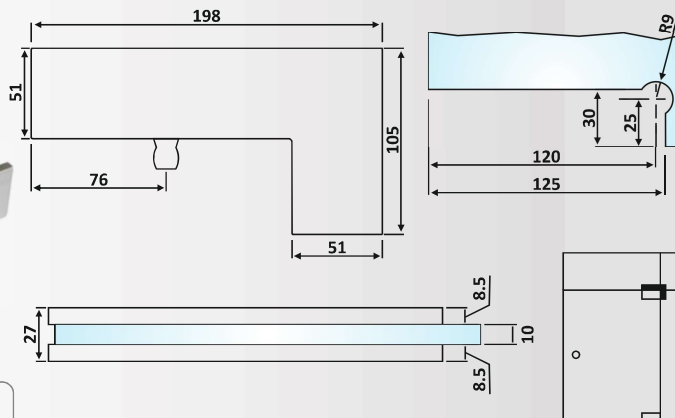

Υαλοπίνακας / Glass: 10-12 mm

Βάρος / Weight: 800 gr

Κωδικός εγχοπής / Code of notch: E197/US10

dormakaba

PRD 11-23: Body  
PRD 99-40: Covers

**PRD 11-23: Σώμα / Body**  
Γωνιά φεγγίτη Γ-Γ BM1040 /  
Overpanel - side panel glass patch  
fitting BM 1040