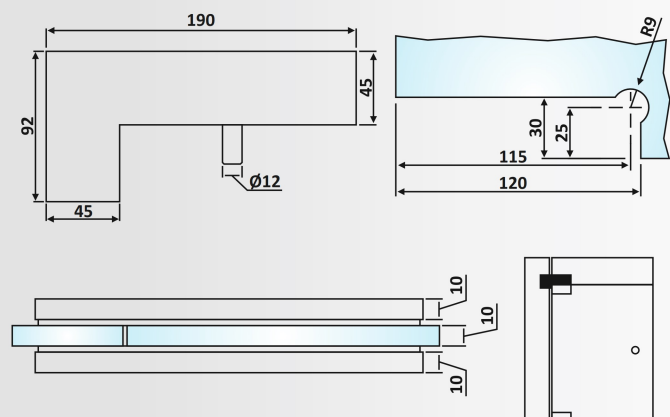

Υλικό: Αλουμίνιο / Material: Aluminium

Βάρος / Weight: 40 gr

PRI 99-12: Anodized

**PRI 11-8****Φυσική Ανοδίωση / Anodized Silver****Γωνιά φεγγίτη Γ- Γ δεξιά /  
Overpanel - side panel glass patch  
fitting right handed**

Υλικό: Αλουμίνιο / Material: Aluminium

Υαλοπίνακας / Glass: 10 mm

Βάρος / Weight: 750 gr

Κωδικός εγκοπής / Code of notch: E128/104

PRI 11-8: Anodized

**PRI 11-6****Φυσική Ανοδίωση / Anodized Silver****Γωνιά φεγγίτη Γ-Γ αριστερή /  
Overpanel - side panel glass patch  
fitting left handed**

Υλικό: Αλουμίνιο / Material: Aluminium

Υαλοπίνακας / Glass: 10 mm

Βάρος / Weight: 750 gr

Κωδικός εγκοπής / Code of notch: E128/114

PRI 11-6: Anodized

**PRI 44-5****Φυσική Ανοδίωση / Anodized Silver****Εξάρτημα φεγγίτη τοίχου /  
Over panel glass pivot patch fitting for wall**

Υλικό: Αλουμίνιο / Material: Aluminium

Υαλοπίνακας / Glass: 10 mm

Βάρος / Weight: 380 gr

Κωδικός εγκοπής / Code of notch: E128/103

PRI 44-5: Anodized

**PRS 10-15: Polished**

**PRS 10-15**  
Γυαλιστερό / Polished Chrome