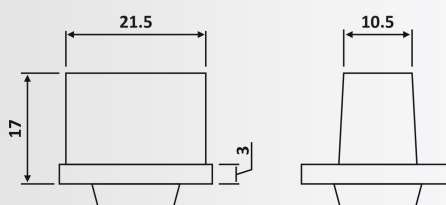

Βάρος / Weight: 40 gr

dormakaba

PRD 12-15: Matt Inox

**PRD 12-8**

Σατινέ / Matt Inox

Καρύδι γερμανικό / German spindle

Υλικό: Ανοξείδωτο 304 /  
Material: Stainless Steel 304

Βάρος / Weight: 55 gr