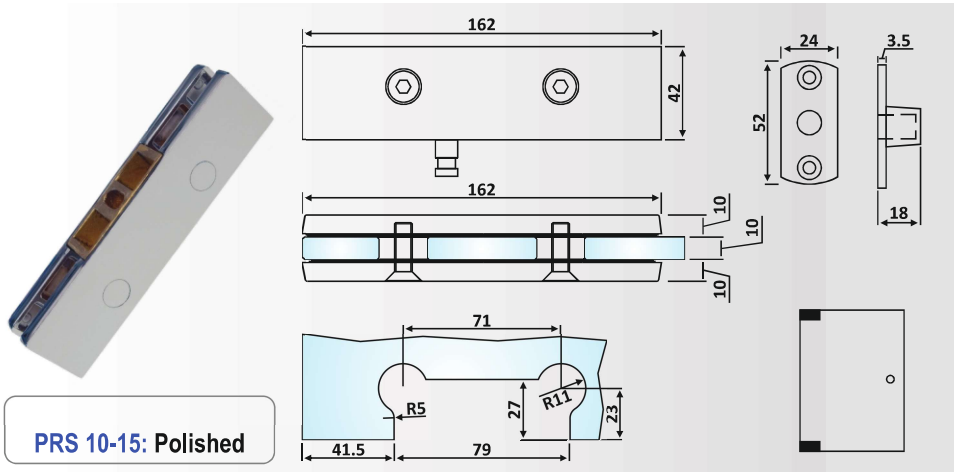

Υλικό: Αλουμίνιο / Material: Aluminium

Υαλοπίνακας / Glass: 10 mm

Βάρος / Weight: 380 gr

Κωδικός εγκοπής / Code of notch: E128/103

PRI 44-5: Anodized

**PRS 10-15: Polished**

**PRS 10-15**  
Γυαλιστερό / Polished Chrome