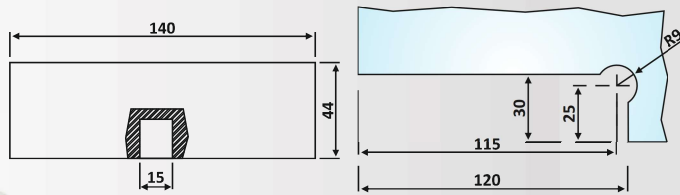

Κωδικός εγκοπής / Code of notch: E128/102

PRI 10-32: Anodized

**PRI 10-32**  
Φυσική Ανοδίαση / Anodized Silver

Άνω μεντεσές / Top hinge

Υλικό: Αλουμίνιο / Material: Aluminium

Υαλοπίνακας / Glass: 10 mm

Βάρος / Weight: 340 gr