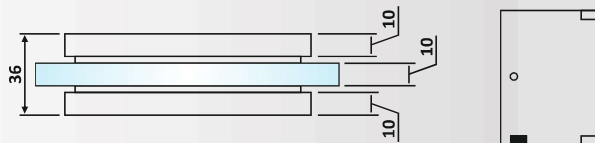

PRI 20-14
Φυσική Ανοδίαση / Anodized Silver

Υλικό: Αλουμίνιο / Material: Aluminium

PRI 20-15
Γυαλιστερό / Polished Inox

Υλικό: Ανοξείδωτο 304 /

Material: Stainless Steel 304

Κλειδαριά δαπέδου (διπλό κλείδωμα) /
Floor door lock (double locking)

Υαλοπίνακας / Glass: 10 mm

Βάρος / Weight: 340 gr

Κωδικός εγκοπής / Code of notch: E130/210