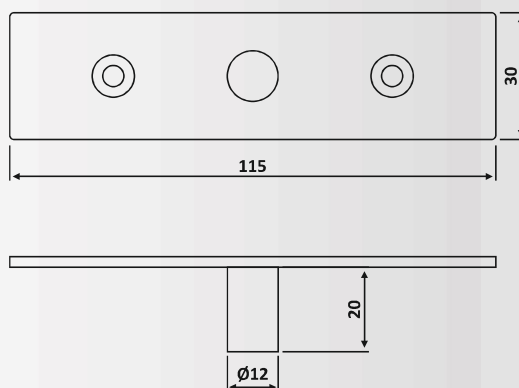

PRI 12-2: Anodized

PRI 12-2

Φυσική Ανοδίαση / Anodized Silver

Μίλι $\varnothing 12$ / Top pivot $\varnothing 12$

Υλικό: Αλουμίνιο / Material: Aluminium

Βάρος / Weight: 50 gr