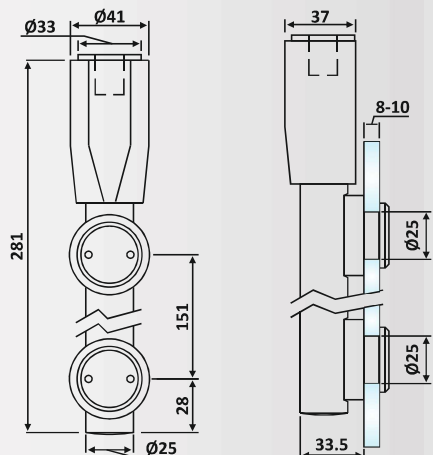

Material: Stainless Steel 304

Υαλοπίνακας / Glass: 8-10 mm

Βάρος / Weight: 1530 gr

Κωδικός εγκοπής / Code of notch: E192

PRD 107-796: Matt Inox  
PRD 44-24: Polished

**PRD 10-198: Matt Inox**  
**PRD 10-284: Polished**