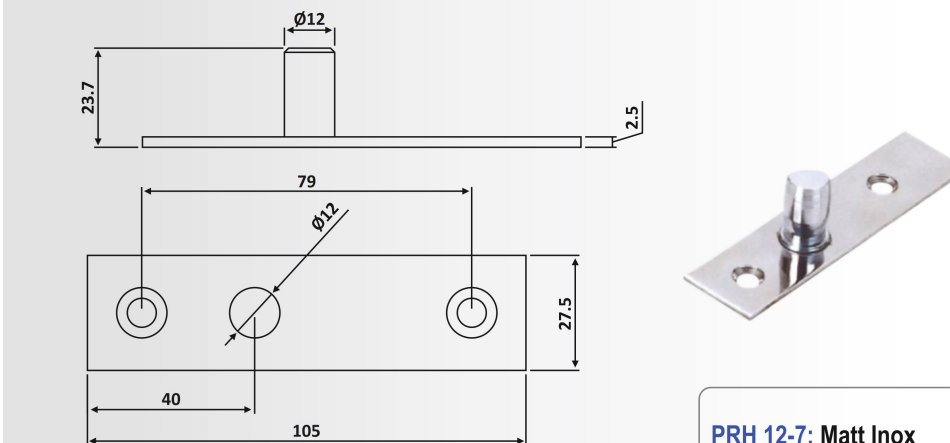

PRH 20-66: Anodized

PRH 12-7: Matt Inox