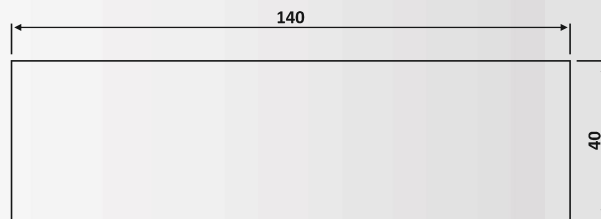

Υλικό: Ανοξείδωτο 304 /

Material: Stainless Steel 304

Κλειδαριά δαπέδου (διπλό κλείδωμα) /  
Floor door lock (double locking)

Υαλοπίνακας / Glass: 10 mm

Βάρος / Weight: 340 gr

Κωδικός εγκοπής / Code of notch: E130/210