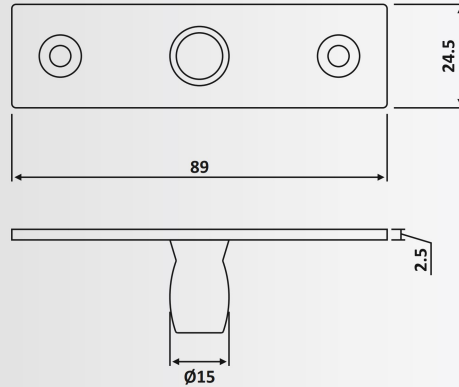

Βάρος / Weight: 50 gr

**PRD 12-11**

Σατινέ / Matt Inox

Μίλι διάμετρος  $\varnothing 15$  / Top pivot  $\varnothing 15$ 

Υλικό: Ανοξείδωτο 202 /

Material: Stainless Steel 202

Βάρος / Weight: 80 gr

PRD 12-11: Matt Inox