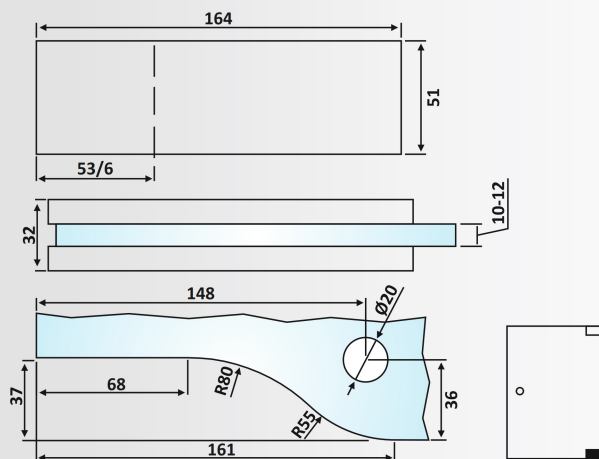

PRD 107-1252:

Γυαλιστερό / Polished Inox

**Άνω μεντεσές PT20 Light /
Bottom hinge PT20 Light**

Υλικό: Ανοξείδωτο 304 /

Material: Stainless Steel 304

Υαλοπίνακας / Glass: 10-12 mm

Βάρος / Weight: 440 gr

Κωδικός εγχοπής / Code of notch: E187/PT20

dormakaba

PRD 107-1252: Polished

PRD 107-1251

Γυαλιστερό / Polished Inox

**Κάτω μεντεσές PT10 Light /
Bottom hinge PT10 Light**

Υλικό: Ανοξείδωτο 304 /

Material: Stainless Steel 304

Υαλοπίνακας / Glass: 10-12 mm

Βάρος / Weight: 510 gr

Κωδικός εγχοπής / Code of notch: E187/PT10

dormakaba

PRD 107-1251: Polished

PRD 20-110

Σώμα Κλειδαριάς / Lock Body

**Κλειδαριά δαπέδου BM 1099 /
Floor door lock BM 1099**

**PRD 99-45: Καπάκια / Covers
Γυαλιστερό / Polished Inox**

PRM 23-17: Κύλινδρος Κλειδαριάς

Διπλός 27-27mm / Double Cylinder 27-27mm

Υλικό: Ανοξείδωτο 304 /

Material: Stainless Steel 304

Υαλοπίνακας / Glass: 10 mm

Βάρος / Weight: 490 gr

Κωδικός εγχοπής / Code of notch: E195/BM1099

dormakaba

PRD 20-110: Lock Body
PRD 99-45: Covers

PRD 20-72

Σώμα Κλειδαριάς / Lock Body

**PRD 99-35: Καπάκια / Covers
Γυαλιστερό / Polished Inox**

**Κλειδαριά δαπέδου γωνιακή BM 1049 /
Floor corner door lock BM 1049**

Υλικό: Ανοξείδωτο 304 /

Material: Stainless Steel 304

Υαλοπίνακας / Glass: 10 mm

Βάρος / Weight: gr

Κωδικός εγχοπής / Code of notch: E196/BM1049

dormakaba

PRD 20-72: Lock Body
PRD 99-35: Covers