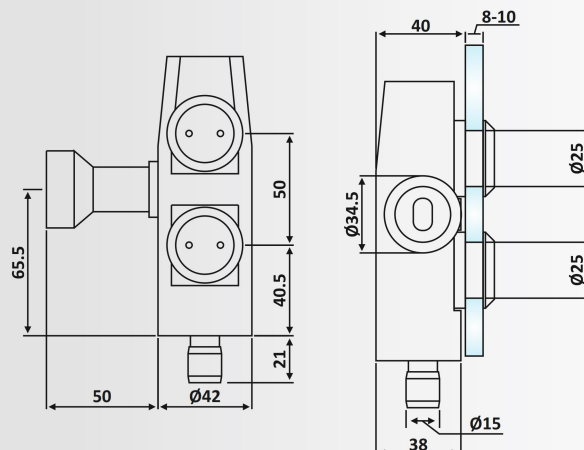

Material: Stainless Steel 304

Υαλοπίνακας / Glass: 8-10 mm

Βάρος / Weight: 1530 gr

Κωδικός εγκοπής / Code of notch: E192

PRD 107-796: Matt Inox  
PRD 44-24: Polished

**PRD 10-198: Matt Inox**  
**PRD 10-284: Polished**