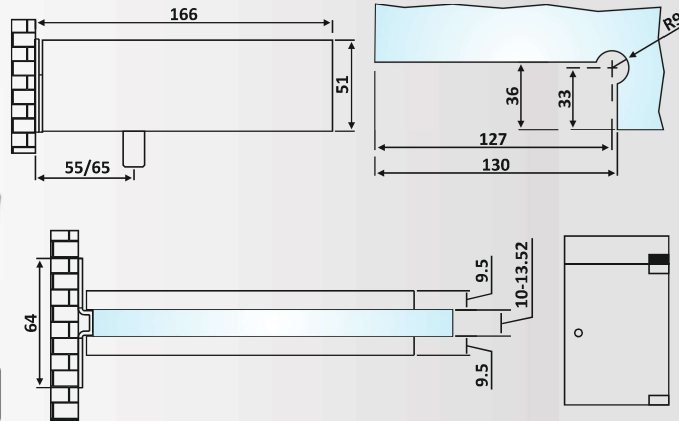

PRH 44-15: Anodized

PRH 44-15

Φυσική Ανοδίαση / Anodized Silver

Εξάρτημα φεγγίτη τοίχου /
Over panel glass pivot patch fitting for wall

Υλικό: Καπάκια Αλουμινίου /
Material: Aluminium Covers

Υαλοπίνακας / Glass: 10-13,52 mm

Βάρος / Weight: 660 gr

Κωδικός εγκοπής / Code of notch: E129/130P