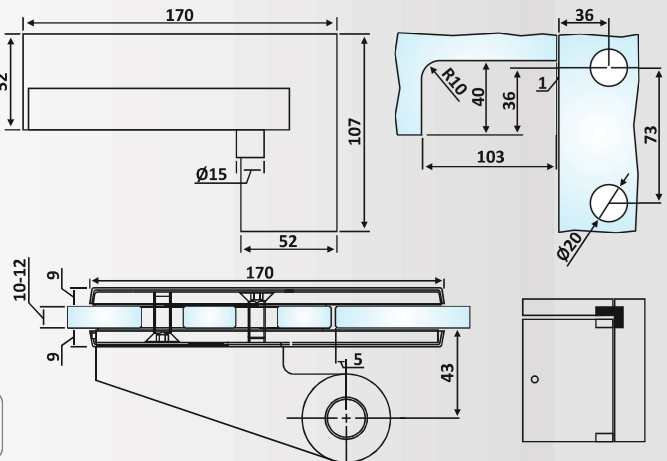

PRD 11-22

Φυσική Ανοδίαση / Anodized Silver

**Γωνιά φεγγίτη Γ-Γ ΕΑ δεξιά /
Overpanel - side panel glass patch
fitting EA right handed**

Υλικό: Αλουμίνιο / Material: Aluminium

Υαλοπίνακας / Glass: 10-12 mm

Βάρος / Weight: 970 gr

Εγκοπή Πόρτας / Notch Door: E200

Εγκοπή Σταθερού / Notch Fixed: E201