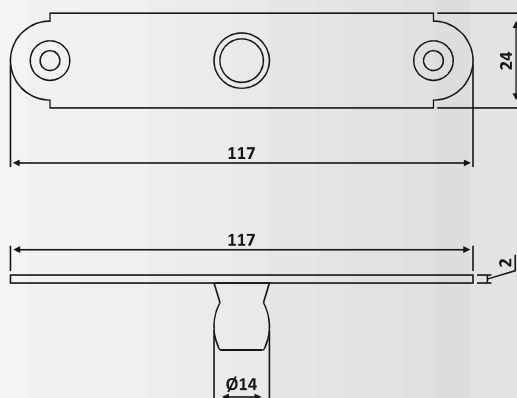

PRD 12-10: Σατινέ / Matt Inox

Μίλι Ø14 / Top pivot Ø14

Υλικό: Ανοξείδωτο 304 /
Material: Stainless Steel 304

Βάρος / Weight: 70 gr