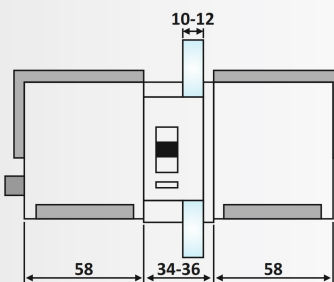

Υλικό: Ορείχαλκος / Material: Brass

Κλειδαριά μέσης Meroni F13 Forma,
κλειδί - μπουτόν /

Meroni F13 Forma door lock, key button

Υαλοπίνακας / Glass: 10-12 mm

Βάρος / Weight: 970 gr

Κωδικός εγκοπής / Code of notch: E183/F13