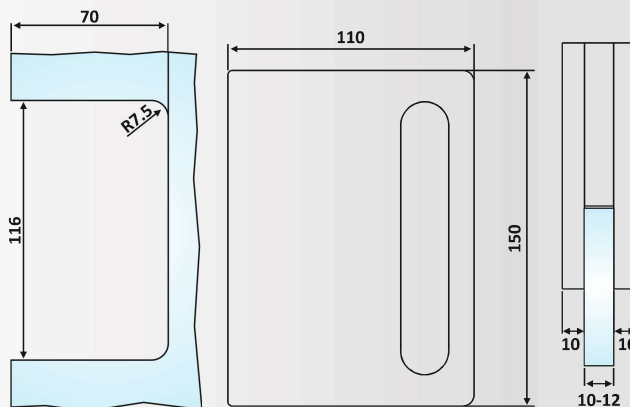

Υλικό: Αλουμίνιο / Material: Aluminium

Υαλοπίνακας / Glass: 10-12 mm

Βάρος / Weight: 800 gr

Κωδικός εγκοπής / Code of notch: E208/234

OXIDAL

PRO 21-49: Anodised

PRO 21-49
Φυσική Ανοδίσωση / Anodized Silver

Αντίκρουσμα για γυαλί κλειδαριάς συρόμενης πόρτας με πόμολο χούφτα / Lock keeper with handle