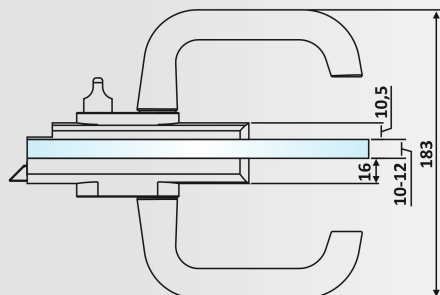

PRC 20-82

Φυσική Ανοδίωση / Anodized Silver

Κλειδαριά μέσης Flexa 6411,
πετούγια - κλειδί /
Door lock Flexa 6411, knob - key

Υλικό: Αλουμίνιο / Material: Aluminium

Υαλοπίνακας / Glass: 10-12 mm

Βάρος / Weight: 1100 gr

Κωδικός εγκοπής / Code of notch: E182/6411