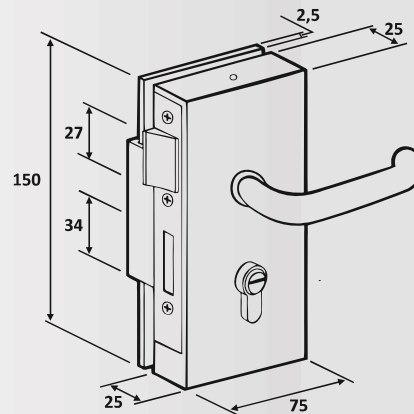

PRG 20-48: Σατινέ Δεξιά /
Matt Chrome Right handed
PRG 20-49: Σατινέ Αριστερή /
Matt Chrome Left handed
PRG 20-46: Γυαλιστερή Δεξιά /
Polished Chrome Right handed
PRG 20-47: Γυαλιστερή Αριστερή /
Polished Chrome Left handed