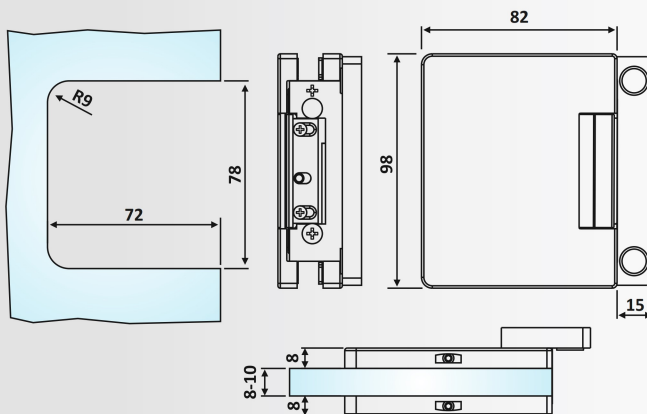

PRC 24-3

Φυσική Ανοδίσωση / Anodized Silver

Ηλεκτρικό κυτρί για γυαλί 6875 /
Electric glass striker 6875

Υλικό: Αλουμίνιο / Material: Aluminium

Υαλοπίνακας / Glass: 8-10 mm

Βάρος / Weight: 600 gr

Κωδικός εγκοπής / Code of notch: E212/6875

**PRG 20-234: Απομίμηση Inox Σατινέ /
Similar Satin Stainless Steel**

Κλειδαριά μέσης μαγνητική,
πετούγια - κέρμα /
Magnetic door lock, knob-slot

Υλικό: Αλουμίνιο / Material: Aluminium

Υαλοπίνακας / Glass: 8-12,76 mm

Βάρος / Weight: 1100 gr

Κωδικός εγκοπής / Code of notch: E213