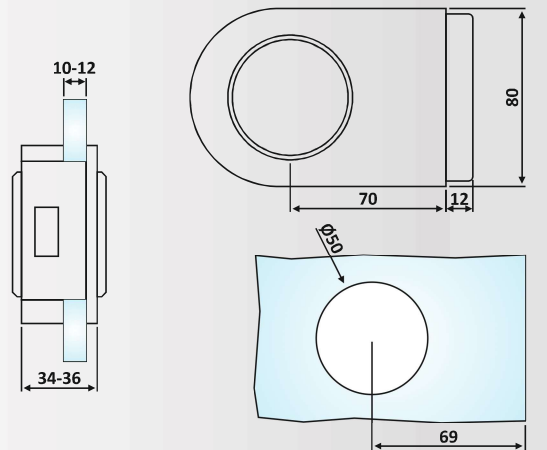

PRL 21-25: Ασημί / Silver

Υλικό: Polymer / Material: Polymer

PRL 21-27

Γυαλιστερό / Polished Chrome

Υλικό: Ορείχαλκος / Material: Brass

Αντίκρουσμα κλειδαριάς Meroni N13 Nova για γυαλί / Glass strike for Meroni N13 Nova door lock

Υαλοπίνακας / Glass: 10-12 mm

Βάρος / Weight: 335 gr

Κωδικός εγκοπής / Code of notch: E183/N13

COLCOM

PRC 20-80: Anodized