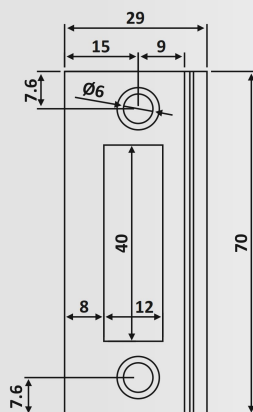

PRS 21-57: Matt Inox

PRL 20-158: Ασημί / Silver

Υλικό: Ροπλύμερο / Material: Polymer

PRL 20-221: Σατινέ / Matt Chrome

Υλικό: Ορείχαλκος / Material: Brass

PRL 20-157: Γυαλιστερό / Polished Chrome

Υλικό: Ορείχαλκος / Material: Brass

Κλειδαριά μέσης Meroni F13 Forma,
κλειδί - μπουτόν /

Meroni F13 Forma door lock, key button

Υαλοπίνακας / Glass: 10-12 mm

Βάρος / Weight: 970 gr

Κωδικός εγκοπής / Code of notch: E183/F13