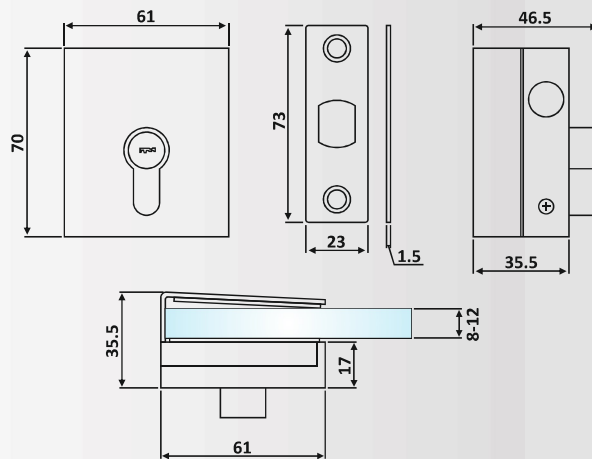

PRD 20-200: Matt Inox

PRD 20-200: Σατινέ / Matt Inox

Κλειδαριά πρόσθετη δεξιά, κλειδί μόνο εξωτερικά / Additional lock right handed, only external key

Υλικό: Ανοξείδωτο 304 / Material: Stainless Steel 304
 Υαλοπίνακας / Glass: 8-10-12 mm
 Βάρος / Weight: 570 gr