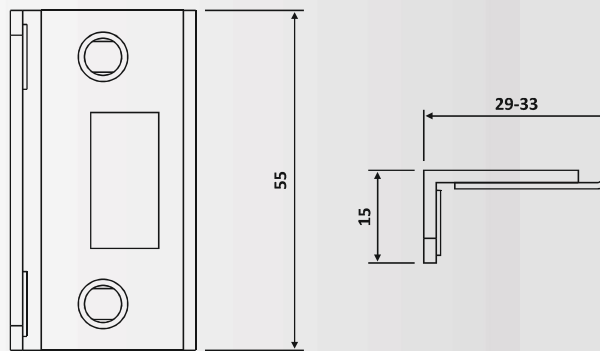

PRC 21-39

Φυσική Ανοδίσωση / Anodized Silver

Αντίκρουσμα κλειδαριάς μέσης Flexa τοίχου / Wall strike for Flexa door lock

Υλικό: Αλουμίνιο / Material: Aluminium

Βάρος / Weight: 20 gr