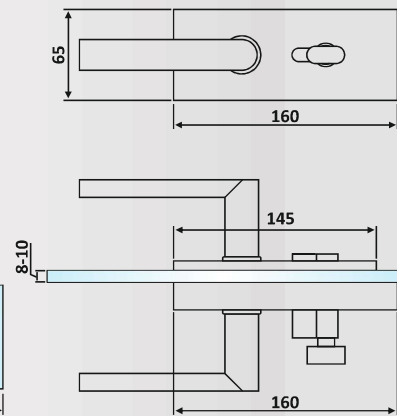

PRS 20-150

Φυσική Ανοδίωση / Anodized Silver
Υλικό: Αλουμίνιο / Material: Aluminium

PRS 20-169: Σατινέ / Matt Inox
Υλικό: Ανοξείδωτο 304 /
Material: Stainless Steel 304

Κλειδαριά μέσης ορθογώνια, πετούγια - κλειδί / Door lock rectangular section, knob - key

Υαλοπίνακας / Glass: 8-10 mm

Βάρος / Weight: 1570 gr

Κωδικός εγκοπής / Code of notch: E178