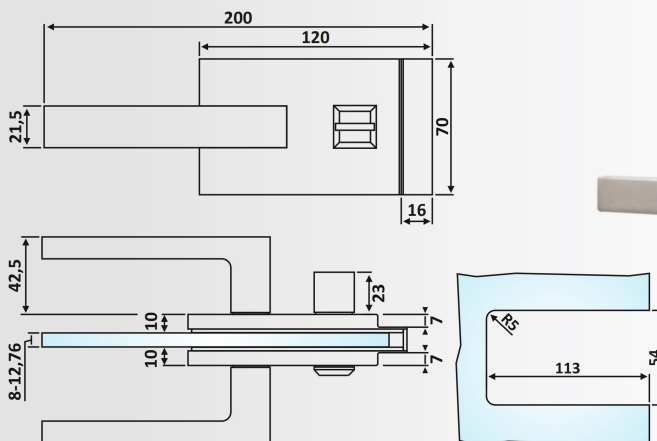

PRG 20-234: SSSS

PRG 20-239: Μαύρο / Black Ral

Κλειδαριά μέσης μαγνητική,
πετούγια - κλειδί /
Magnetic door lock, knob-key

Υλικό: Αλουμίνιο / Material: Aluminium

Υαλοπίνακας / Glass: 8-12,76 mm

Βάρος / Weight: 1100 gr

Κωδικός εγκοπής / Code of notch: E213