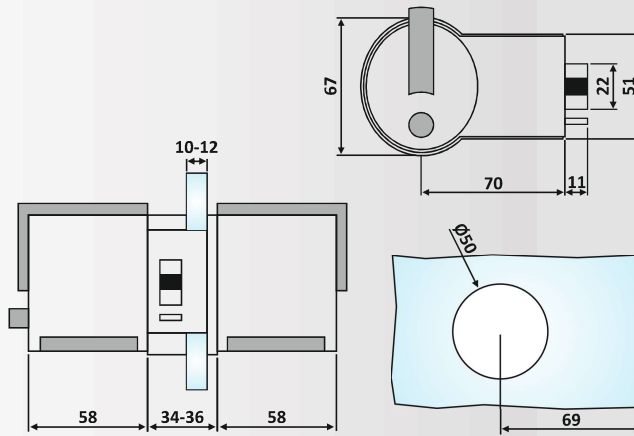

Meroni
serrature

PRL 20-222: Matt Chrome

PRL 20-222: Σατινέ / Matt Chrome

Κλειδαριά μέσης Meroni F12 Forma με ένδειξη, μπουτόν - κέρα / Meroni F12 Forma door lock with indication, button - slot

Υλικό: Ορείχαλκος / Material: Brass

Υαλοπίνακας / Glass: 10-12 mm

Βάρος / Weight: 970 gr

Κωδικός εγκοπής / Code of notch: E183/F13

Meroni
serrature

PRL 20-159: Silver
PRL 20-202: Polished