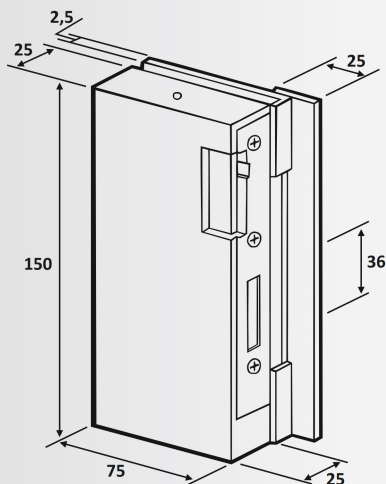

PRG 21-23: Σατινέ Δεξιό /
Matt Chrome Right handed

PRG 21-24: Σατινέ Αριστερό /
Matt Chrome Left handed

PRG 21-21: Γυαλιστερή Δεξιό /
Polished Chrome Right handed

PRG 21-22: Γυαλιστερή Αριστερό /
Polished Chrome Left handed

Αντίκρουσμα ηλεκτρικό φορετό
για γυαλί κλειδαριάς μέσης 060,060B /
Additional glass electric strike
for door lock 060, 060B

Υλικό: Ορείχαλκος / Material: Brass

Υαλοπίνακας / Glass: 10-12 mm

Βάρος / Weight: 950 gr