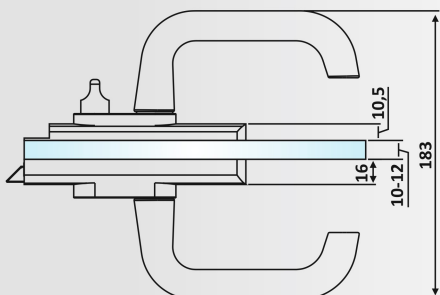

PRC 20-83

Φυσική Ανοδίωση / Anodized Silver

Κλειδαριά μέσης Flexa 6412,
πετούγια - κέρμα /
Door lock Flexa 6412, knob - slot

Υλικό: Αλουμίνιο / Material: Aluminium

Υαλοπίνακας / Glass: 10-12 mm

Βάρος / Weight: 1100 gr

Κωδικός εγκοπής / Code of notch: E182/6412