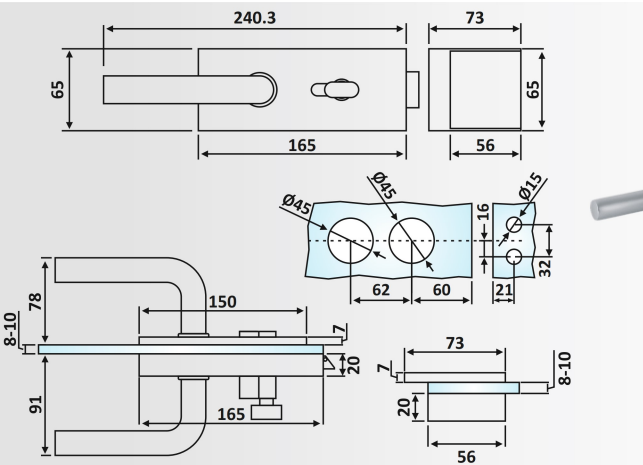

πετούγια - κλειδί /

Door lock with glass strike, knob - key

Υλικό: Αλουμίνιο / Material: Aluminium

Υαλοπίνακας / Glass: 8-10 mm

Βάρος / Weight: 1770 gr

Εγκοπή Σταθερού / Notch Fixed: E179/LHL071

Εγκοπή Πόρτας / Notch Door: E178/LHL071