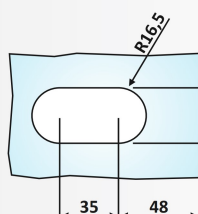

PRC 20-87: Anodized

PRC 20-83

Φυσική Ανοδίωση / Anodized Silver

Κλειδαριά μέσης Flexa 6412,
πετούγια - κέρμα /
Door lock Flexa 6412, knob - slot

Υλικό: Αλουμίνιο / Material: Aluminium

Υαλοπίνακας / Glass: 10-12 mm

Βάρος / Weight: 1100 gr

Κωδικός εγκοπής / Code of notch: E182/6412