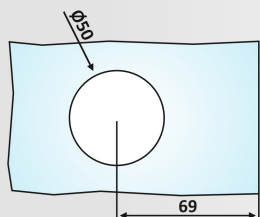

Υλικό: Ορείχαλκος / Material: Brass

Κλειδαριά μέσης Meroni F13 Forma,
κλειδί - μπουτόν /

Meroni F13 Forma door lock, key button

Υαλοπίνακας / Glass: 10-12 mm

Βάρος / Weight: 970 gr

Κωδικός εγκοπής / Code of notch: E183/F13