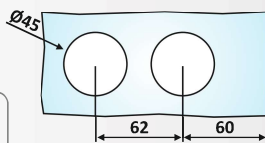

PRS 20-150: Anodised
PRS 20-169: Matt Inox

PRS 20-150

Φυσική Ανοδίωση / Anodized Silver
Υλικό: Αλουμίνιο / Material: Aluminium

PRS 20-169: Σατινέ / Matt Inox
Υλικό: Ανοξείδωτο 304 /
Material: Stainless Steel 304

Κλειδαριά μέσης ορθογώνια, πετούγια - κλειδί / Door lock rectangular section, knob - key

Υαλοπίνακας / Glass: 8-10 mm

Βάρος / Weight: 1570 gr

Κωδικός εγκοπής / Code of notch: E178