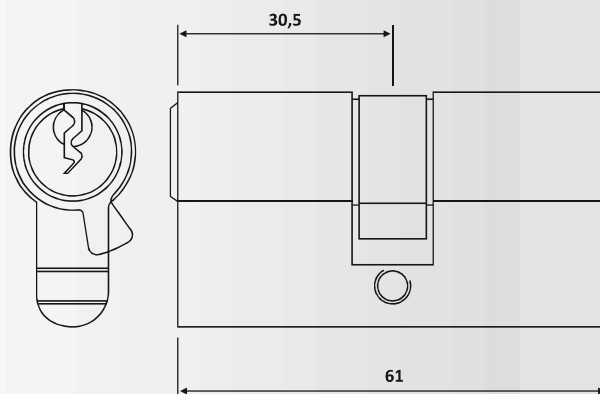

PRD 107-398
Nickel Ασημί / Nickel Silver

Κύλινδρος 61mm για κλειδαριά μέσης
Arcos Studio /
Cylinder 61mm for door lock
Arcos Studio

Βάρος / Weight: 220 gr