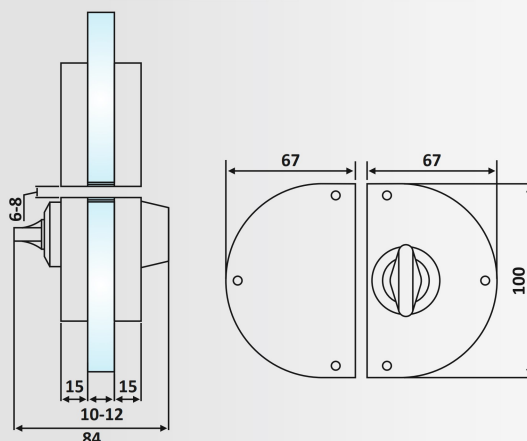

Υαλοπίνακας / Glass: 10-12 mm

Βάρος / Weight: 840 gr

PRD 20-161: Matt Inox
PRD 20-162: Polished

PRH 20-55: Σατινέ / Matt Inox

PRH 20-43: Γυαλιστερό / Polished Inox

Κλειδαριά πρόσθετη με αντίκρουμα για γυαλί, κλειδί - κλειδί / Additional lock with glass strike, key - key