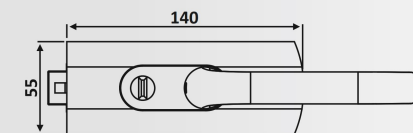

PRC 20-86: Anodized