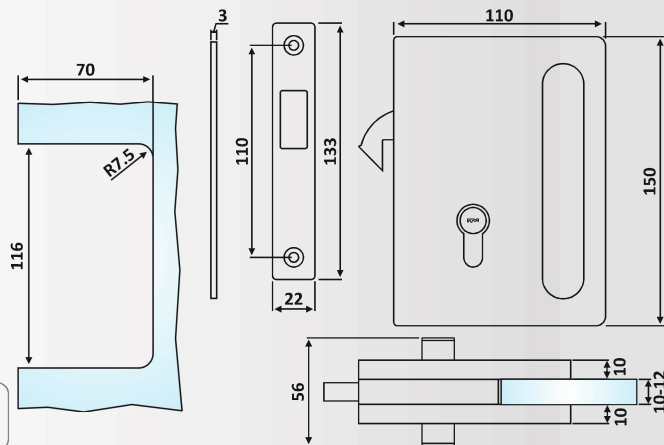

Υλικό: Αλουμίνιο / Material: Aluminium

Υαλοπίνακας / Glass: 10-12 mm

Βάρος / Weight: 700 gr

PRI 21-7: Anodised

OXIDAL

PRO 20-65: Anodised

PRO 20-65
Φυσική Ανοδίσωση / Anodized Silver

Κλειδαριά συρόμενης πόρτας με πόμολο χούφτα / Sliding door lock with hook and handle