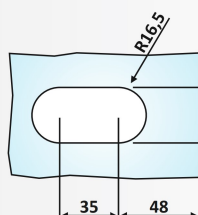

PRC 20-86: Anodized