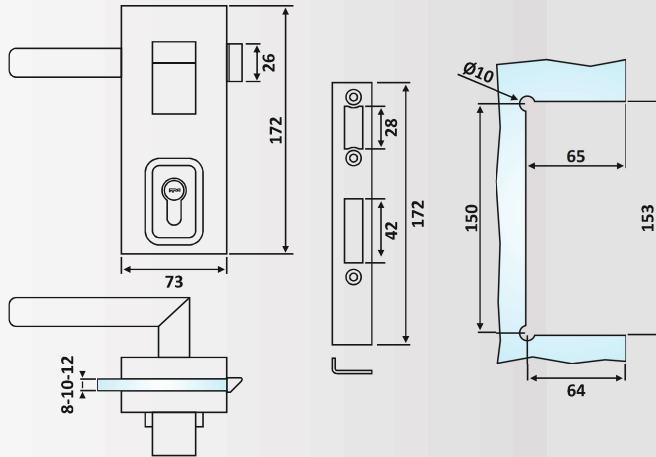

PRG 20-227: Σατινέ / Matt Inox
PRG 20-226: Γυαλιστερό / Polished Inox

Κλειδαριά μέσης INSIGNIA αριστερή,
εσωτερικά πόμολο-εξωτερικά κλειδί και λαβή /
Door lock INSIGNIA left handed,
internal handle-external key and fixed knob

Υλικό: Ανοξείδωτο 304 /
Material: Stainless Steel 304

Υαλοπίνακας / Glass: 8-10-12 mm

Βάρος / Weight: 1300 gr

Κωδικός εγκοπής / Code of notch: E214/G0PMB