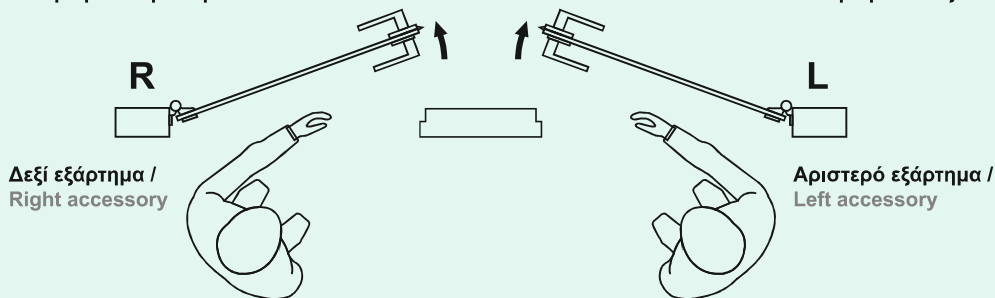

Προσδιορισμός φοράς εξαρτημάτων / How to determine the hand of our articles quantities

Βλέπω από έξω
ανοίγει μέσα αριστερά

ΒΛέπω από έξω
ανοίγει μέσα δεξιά