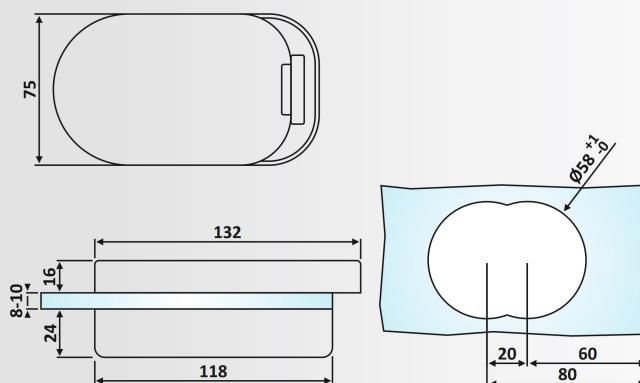

PRH 21-82

Φυσική Ανοδίσωση / Anodized Silver

Αντίκρουσμα τοίχου κλειδαριάς μέσης /
Wall strike for door lock

Υλικό: Αλουμίνιο / Material: Aluminium

Υαλοπίνακας / Glass: 8-10mm

Βάρος / Weight: 30 gr

Κωδικός εγκοπής / Code of notch: E180