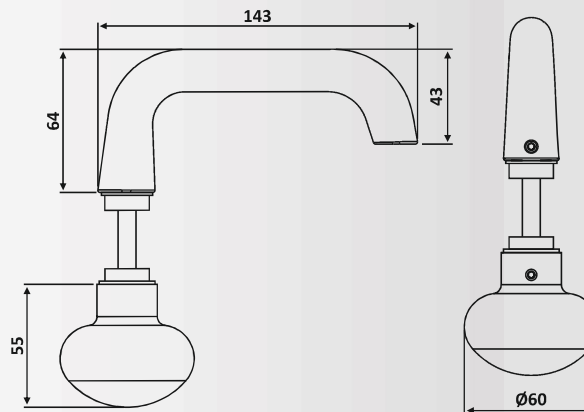

PRC 60-62: Σατινέ / Matt Chrome

Πόμολο με μπουλ σταθερό 6610 / Lever handle with knob 6610

Υλικό: Αλουμίνιο / Material: Aluminium

Βάρος / Weight: 500 gr