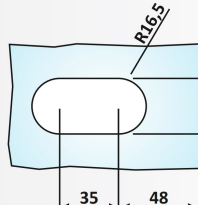

PRC 20-83: Anodized

PRC 20-86

Φυσική Ανοδίωση / Anodized Silver

Κλειδαριά μέσης Flexa 6412A,
κέρμα - πετούγια /
Door lock Flexa 6412, slot - knob

Υλικό: Αλουμίνιο / Material: Aluminium

Υαλοπίνακας / Glass: 10-12 mm

Βάρος / Weight: 1100 gr

Κωδικός εγκοπής / Code of notch: E182/6412A