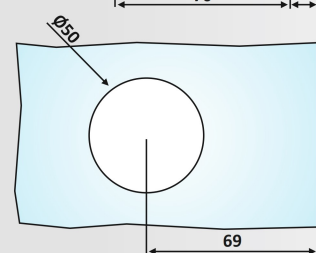

Υλικό: Ορείχαλκος / Material: Brass

Αντίκρουσμα κλειδαριάς Meroni F13

Forma για γυαλί /

Glass strike Meroni F13 Forma door lock

Υαλοπίνακας / Glass: 10-12 mm

Βάρος / Weight: 230 gr

Κωδικός εγκοπής / Code of notch: E183/F13