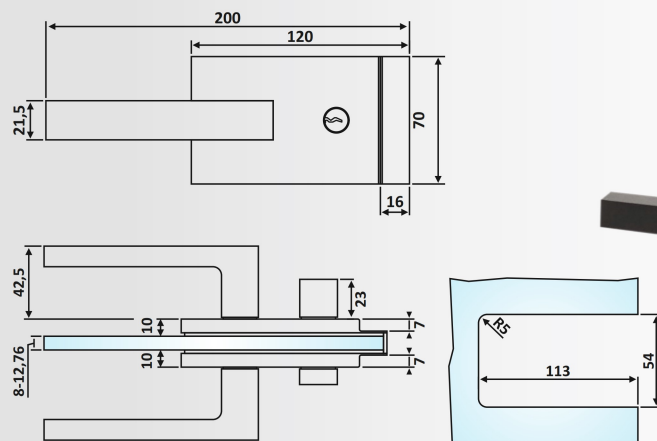

PRG 20-239: Black Ral

**PRD 20-77: Φυσική Ανοδίσωση /
Anodized Silver**

**PRD 20-275: Απομίμηση Inox Σατινέ /
Similar Satin Stainless Steel**

Κλειδαριά μέσης Arcos Studio,
κλειδί-κλειδί /
Door lock Arcos Studio, key-key

Υλικό: Αλουμίνιο / Material: Aluminium

Υαλοπίνακας / Glass: 8 mm

Βάρος / Weight: 980 gr

Κωδικός εγκοπής / Code of notch: E178