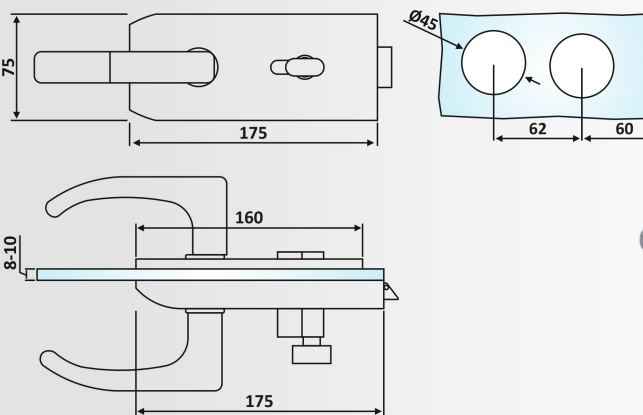

Κλειδαριά μέσης, κλειδί - κλειδί /

Door lock, key - key

Υαλοπίνακας / Glass: 8-10 mm

Βάρος / Weight: 1450 gr

Κωδικός εγκοπήs / Code of notch: E178

PRS 20-101: Anodised
PRS 20-97: Matt Inox

PRS 20-121: Anodised
PRS 20-113: Matt Inox