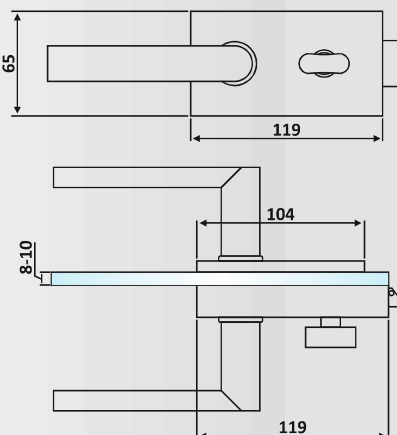

Κλειδαριά μέσης ορθογώνια, πετούγια - κλειδί / Door lock rectangular section, knob - key

Υαλοπίνακας / Glass: 8-10 mm

Βάρος / Weight: 1570 gr

Κωδικός εγκοπής / Code of notch: E178

PRS 20-180: Anodised
PRS 20-147: Matt Inox