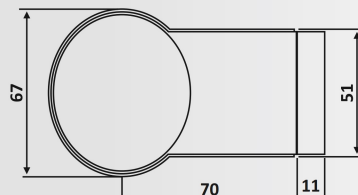

Υλικό: Ορείχαλκος / Material: Brass

Αντίκρουσμα κλειδαριάς Meroni F13

Forma για γυαλί /

Glass strike Meroni F13 Forma door lock

Υαλοπίνακας / Glass: 10-12 mm

Βάρος / Weight: 230 gr

Κωδικός εγκοπής / Code of notch: E183/F13