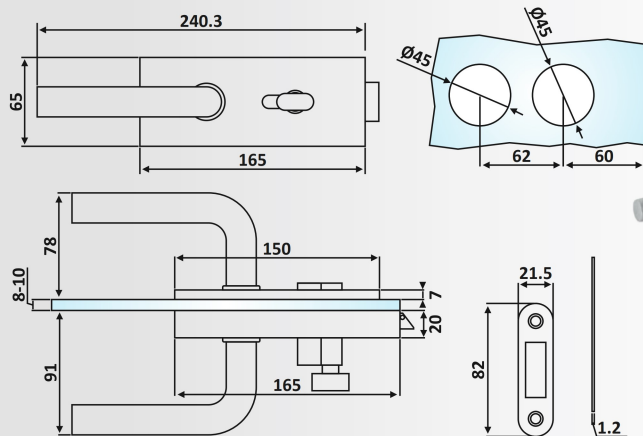

PRH 20-203

Φυσική Ανοδίωση / Anodized Silver

PRH 20-204

Σατινέ / Satin Nickel Plate

PRH 20-240

Μαύρο ματ / Black Matt RAL

Κλειδαριά μέσης, πετούγια - κλειδί /

Door lock, knob - key

Υλικό: Αλουμίνιο / Material: Aluminium

Υαλοπίνακας / Glass: 8-10 mm

Βάρος / Weight: 1560 gr

Κωδικός εγκοπήs / Code of notch: E178/LHL070

PRH 20-203: Anodised
PRH 20-204: Satin Nickel
PRH 20-240: Black Matt

PRH 20-205

Φυσική Ανοδίωση / Anodized Silver

PRH 20-206

Σατινέ / Satin Nickel Plate

Κλειδαριά μέσης με ένδειξη,

πετούγια - κέρμα /

Door lock with indication, knob - slot

Υλικό: Αλουμίνιο / Material: Aluminium

Υαλοπίνακας / Glass: 8-10 mm

Βάρος / Weight: 1410 gr

Κωδικός εγκοπήs / Code of notch: E178/LHL070D