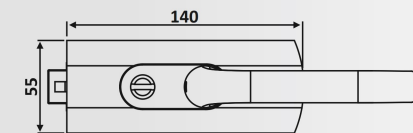

PRC 20-83: Anodized

PRC 20-86

Φυσική Ανοδίωση / Anodized Silver

Κλειδαριά μέσης Flexa 6412A,
κέρμα - πετούγια /
Door lock Flexa 6412, slot - knob

Υλικό: Αλουμίνιο / Material: Aluminium

Υαλοπίνακας / Glass: 10-12 mm

Βάρος / Weight: 1100 gr

Κωδικός εγκοπής / Code of notch: E182/6412A