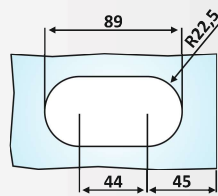

Κλειδαριά μέσης, κλειδί - κλειδί /

Door lock, key - key

Υαλοπίνακας / Glass: 8-10 mm

Βάρος / Weight: 1450 gr

Κωδικός εγκοπήs / Code of notch: E178

PRS 20-101: Anodised
PRS 20-97: Matt Inox

PRS 20-121: Anodised
PRS 20-113: Matt Inox