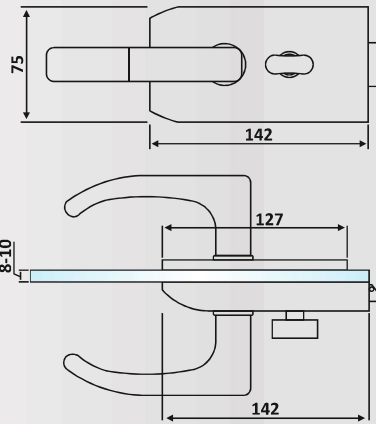

Κλειδαριά μέσης με ένδειξη,

πετούγια - κέρμα /

Door lock with indication, knob - slot

Υλικό: Αλουμίνιο / Material: Aluminium

Υαλοπίνακας / Glass: 8-10 mm

Βάρος / Weight: 1410 gr

Κωδικός εγκοπήs / Code of notch: E178/LHL070D

Κλειδαριά μέσης, κλειδί - κλειδί /

Door lock, key - key

Υαλοπίνακας / Glass: 8-10 mm

Βάρος / Weight: 1450 gr

Κωδικός εγκοπήs / Code of notch: E178

PRS 20-101: Anodised
PRS 20-97: Matt Inox

PRS 20-121: Anodised
PRS 20-113: Matt Inox