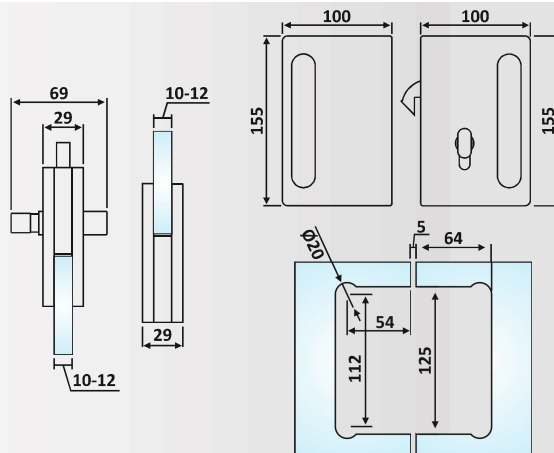

PRK 20-185: Σατινέ / Matt Inox
PRK 20-186: Γυαλιστερό / Polished Inox

Κλειδαριά συρόμενης πόρτας με πόμολο χούφτα και ανίκρουσμα για γυαλί / Lock keeper with handle and glass strike

Υλικό: Ανοξείδωτο 304 / Material: Stainless Steel 304

Υαλοπίνακας / Glass: 10-12 mm

Βάρος / Weight: 1700 gr

Εγκοπή Σταθερού / Notch Fixed: E209/YMS32

Εγκοπή Πόρτας / Notch Door: E209/YMS32