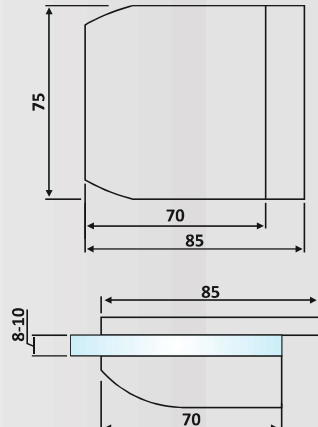

PRS 21-60: Anodised
PRS 21-56: Matt Inox

PRS 21-60

Φυσική Ανοδίωση / Anodized Silver
Υλικό: Αλουμίνιο / Material: Aluminium

PRS 21-56: Σατινέ / Matt Inox
Υλικό: Ανοξείδωτο 304 /
Material: Stainless Steel 304

Αντίκρουσμα για γυαλί κλειδαριάς μέσης οβάλ / Glass strike for door lock oval section

Υαλοπίνακας / Glass: 8-10 mm

Βάρος / Weight: 420 gr

Κωδικός εγκοπής / Code of notch: E210