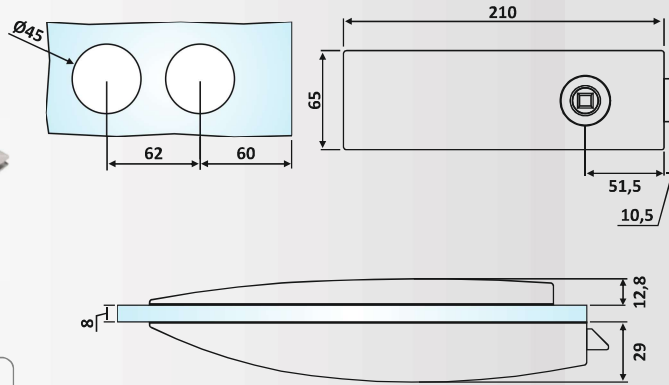

Υλικό: Αλουμίνιο / Material: Aluminium

Υαλοπίνακας / Glass: 8 mm

Βάρος / Weight: 980 gr

Κωδικός εγκοπής / Code of notch: E178

PRD 20-77: Anodized
PRD 20-275: SSSS

dormakaba

PRD 20-107: Anodized
PRD 20-90: SSSS