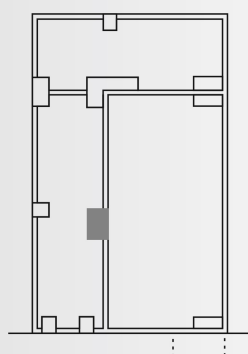

Υλικό: Ορείχαλκος / Material: Brass

Υαλοπίνακας / Glass: 10-12 mm

Βάρος / Weight: 950 gr

PRG 21-23: Matt Right
PRG 21-24: Matt Left
PRG 21-21: Polished Right
PRG 21-22: Polished Left

Προσδιορισμός φοράς εξαρτημάτων / How to determine the hand of our articles quantities