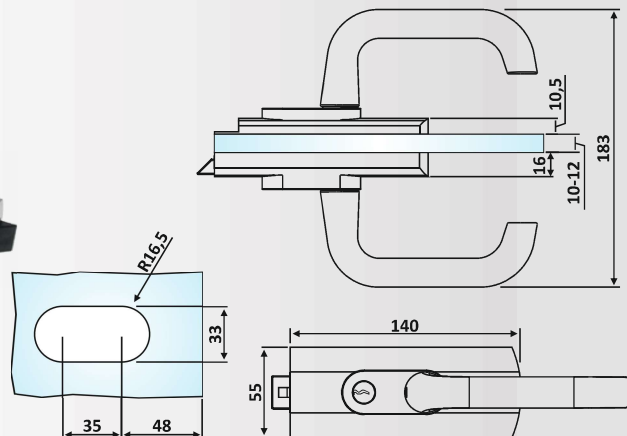

PRC 20-80

Φυσική Ανοδίσωση / Anodized Silver

Κλειδαριά μέσης Flexa 6410, κλειδί - κλειδί / Door lock Flexa 6410, key - key

Υλικό: Αλουμίνιο / Material: Aluminium

Υαλοπίνακας / Glass: 10-12 mm

Βάρος / Weight: 1100 gr

Κωδικός εγκοπής / Code of notch: E182/6410