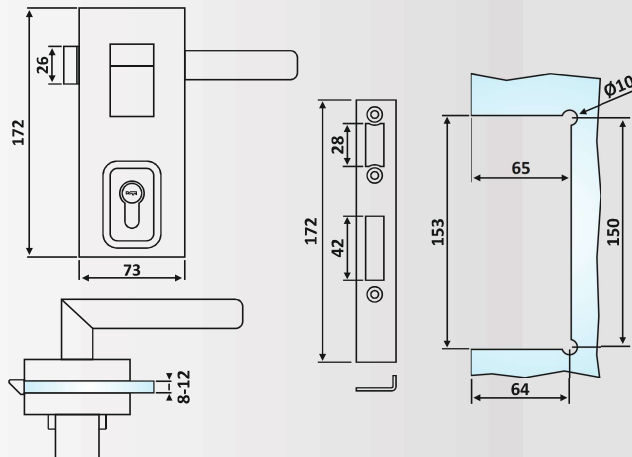

Υλικό: Ανοξείδωτο 304 /
Material: Stainless Steel 304

Υαλοπίνακας / Glass: 8-10-12 mm

Βάρος / Weight: 1300 gr

Κωδικός εγκοπής / Code of notch: E214/G0PMB

getasa

PRG 20-229: Matt Inox
PRG 20-228: Polished

PRG 20-229: Σατινέ / Matt Inox
PRG 20-228: Γυαλιστερό / Polished Inox