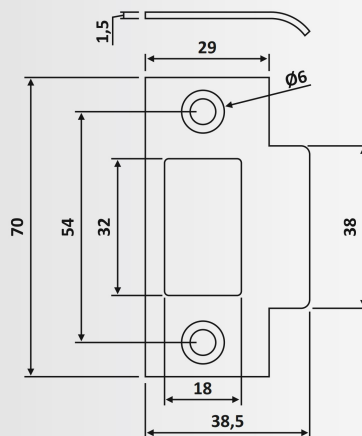

PRH 20-196

Φυσική Ανοδίσωση / Anodized Silver

Κλειδαριά μέσης με ένδειξη,
πετούγια - κέρμα /
Door lock with indication, knob - slot

Υλικό: Αλουμίνιο / Material: Aluminium

Βάρος / Weight: 1050 gr

Κωδικός εγκοπής / Code of notch: E180

HOPPE
Handle of excellence.

PRH 20-196: Anodized

PRH 20-188

Φυσική Ανοδίσωση / Anodized Silver

Κλειδαριά μέσης, κλειδί - κλειδί /
Door lock, key - key

Υλικό: Αλουμίνιο / Material: Aluminium

Υαλοπίνακας / Glass: 10 mm

Βάρος / Weight: 1050 gr

Κωδικός εγκοπής / Code of notch: E180

HOPPE
Handle of excellence.

PRH 20-188: Anodized

PRH 21-78

Φυσική Ανοδίσωση / Anodized Silver

Αντίκρουσμα τοίχου κλειδαριάς μέσης /
Wall strike for door lock

Υλικό: Αλουμίνιο / Material: Aluminium

Βάρος / Weight: 30 gr

HOPPE
Handle of excellence.

PRH 21-78: Anodized

PRH 21-82

Φυσική Ανοδίσωση / Anodized Silver

Αντίκρουσμα τοίχου κλειδαριάς μέσης /
Wall strike for door lock

Υλικό: Αλουμίνιο / Material: Aluminium

Υαλοπίνακας / Glass: 8-10mm

Βάρος / Weight: 30 gr

Κωδικός εγκοπής / Code of notch: E180

HOPPE
Handle of excellence.

PRH 21-82: Anodized