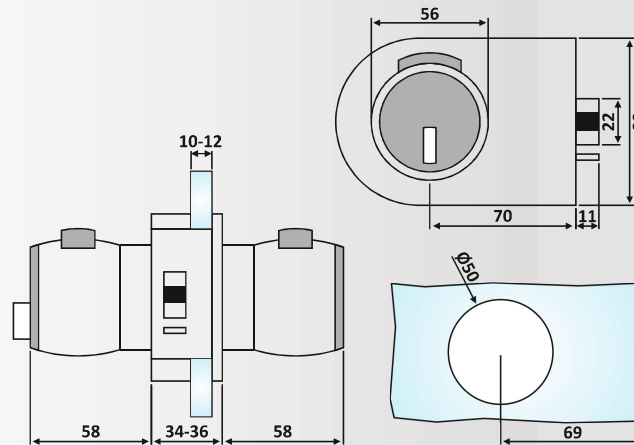

Υλικό: Ορείχαλκος / Material: Brass

Υαλοπίνακας / Glass: 10-12 mm

Βάρος / Weight: 970 gr

Κωδικός εγκοπής / Code of notch: E183/F13

Meroni
serrature

PRL 20-159: Silver
PRL 20-202: Polished

PRL 20-159: Ασημί / Silver