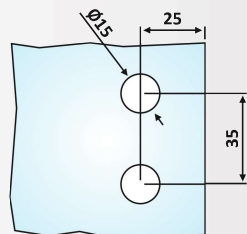

Υαλοπίνακας / Glass: 8-10 mm

Βάρος / Weight: 1370 gr

Κωδικός εγκοπής / Code of notch: E181

PRS 21-60: Anodised
PRS 21-56: Matt Inox

PRS 21-60

Φυσική Ανοδίωση / Anodized Silver
Υλικό: Αλουμίνιο / Material: Aluminium