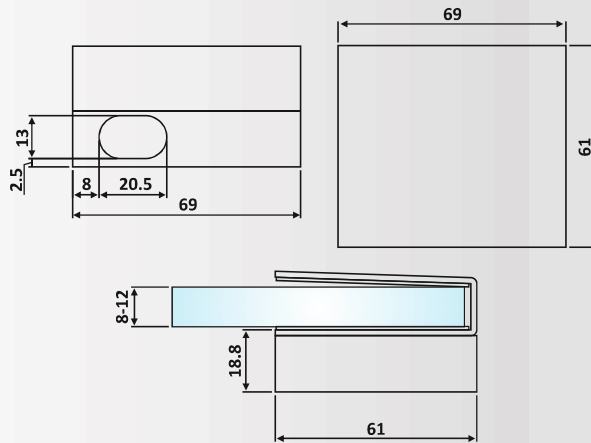

PRD 21-86: Σατινέ / Matt Inox

Αντίκρουσμα για γυαλί αριστερό για πρόσθετη κλειδαριά / Glass strike left handed for additional lock

Υλικό: Ανοξείδωτο 304 / Material: Stainless Steel 304
Υαλοπίνακας / Glass: 8-10-12 mm
Βάρος / Weight: 290 gr