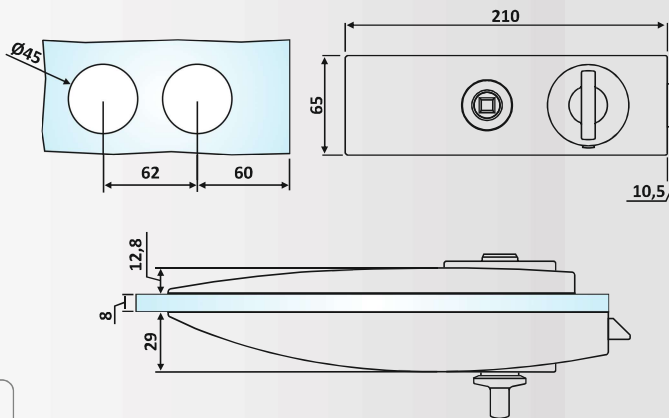

Υλικό: Αλουμίνιο / Material: Aluminium

Υαλοπίνακας / Glass: 8 mm

Βάρος / Weight: 980 gr

Κωδικός εγκοπής / Code of notch: E178

dormakaba

PRD 20-115: Anodized
PRD 20-100: SSSS

PRD 20-115: Φυσική Ανοδίαση /
Anodized Silver