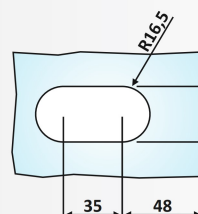

PRC 20-82

Φυσική Ανοδίωση / Anodized Silver

Κλειδαριά μέσης Flexa 6411,
πετούγια - κλειδί /
Door lock Flexa 6411, knob - key

Υλικό: Αλουμίνιο / Material: Aluminium

Υαλοπίνακας / Glass: 10-12 mm

Βάρος / Weight: 1100 gr

Κωδικός εγκοπής / Code of notch: E182/6411

PRC 20-82: Anodized

PRC 20-87

Φυσική Ανοδίωση / Anodized Silver

Κλειδαριά μέσης Flexa 6411A,
κλειδί-πετούγια /
Door lock Flexa 6411, key - knob

Υλικό: Αλουμίνιο / Material: Aluminium

Υαλοπίνακας / Glass: 10-12 mm

Βάρος / Weight: 1100 gr

Κωδικός εγκοπής / Code of notch: E182/6411A