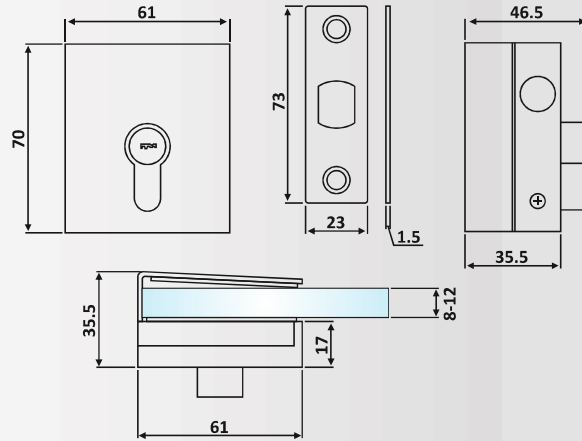

PRD 20-199: Matt Inox

PRD 20-199: Σατινέ / Matt Inox

Κλειδαριά πρόσθετη αριστερή, κλειδί μόνο εξωτερικά / Additional lock left handed only external key

Υλικό: Ανοξείδωτο 304 / Material: Stainless Steel 304
 Υαλοπίνακας / Glass: 8-10-12 mm
 Βάρος / Weight: 570 gr