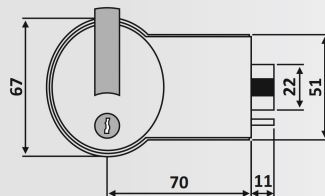

Υλικό: Ορείχαλκος / Material: Brass

Κλειδαριά μέσης Meroni F13 Forma,
κλειδί - μπουτόν /

Meroni F13 Forma door lock, key button

Υαλοπίνακας / Glass: 10-12 mm

Βάρος / Weight: 970 gr

Κωδικός εγκοπής / Code of notch: E183/F13