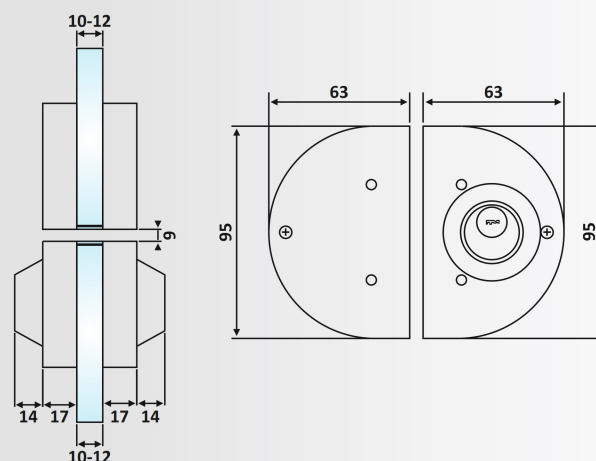

PRH 20-55: Matt Inox
PRH 20-43: Polished

PRI 20-18

Φυσική Ανοδίωση / Anodized Silver

Κλειδαριά πρόσθετη, κλειδί μόνο εξωτερικά (διπλό κλειδωμα) / Additional lock, only external key (double locking)

Υλικό: Αλουμίνιο / Material: Aluminium

Υαλοπίνακας / Glass: 10-12 mm

Βάρος / Weight: 890 gr