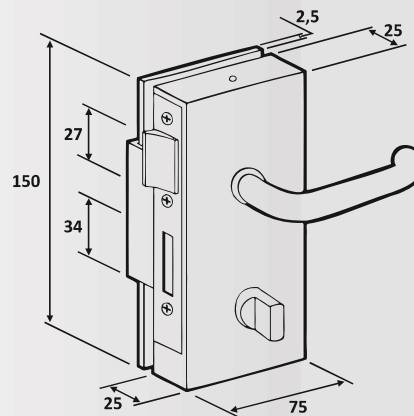

Υαλοπίνακας / Glass: 8-10-12 mm

Βάρος / Weight: 1300 gr

Κωδικός εγκοπής / Code of notch: E214/G0PMB

getasa

PRG 20-52: Matt Chrome Right
PRG 20-53: Matt Chrome Left
PRG 20-50: Polished Chrome Right
PRG 20-51: Polished Chrome Left