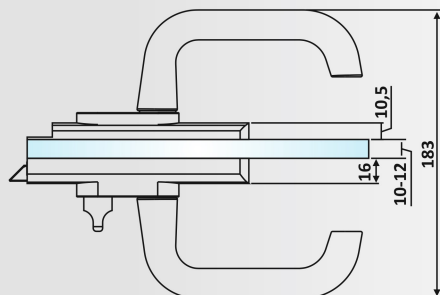

PRC 20-86

Φυσική Ανοδίωση / Anodized Silver

Κλειδαριά μέσης Flexa 6412A,
κέρμα - πετούγια /
Door lock Flexa 6412, slot - knob

Υλικό: Αλουμίνιο / Material: Aluminium

Υαλοπίνακας / Glass: 10-12 mm

Βάρος / Weight: 1100 gr

Κωδικός εγκοπής / Code of notch: E182/6412A