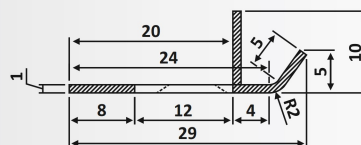

PRS 21-57: Matt Inox

PRL 20-158: Ασημί / Silver

Υλικό: Ροπλύμερο / Material: Polymer

PRL 20-221: Σατινέ / Matt Chrome

Υλικό: Ορείχαλκος / Material: Brass

PRL 20-157: Γυαλιστερό / Polished Chrome

Υλικό: Ορείχαλκος / Material: Brass

Κλειδαριά μέσης Meroni F13 Forma,
κλειδί - μπουτόν /

Meroni F13 Forma door lock, key button

Υαλοπίνακας / Glass: 10-12 mm

Βάρος / Weight: 970 gr

Κωδικός εγκοπής / Code of notch: E183/F13