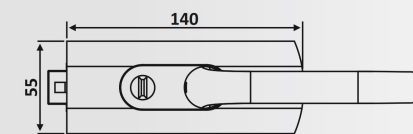

PRC 20-87: Anodized

PRC 20-83

Φυσική Ανοδίωση / Anodized Silver

Κλειδαριά μέσης Flexa 6412,
πετούγια - κέρμα /
Door lock Flexa 6412, knob - slot

Υλικό: Αλουμίνιο / Material: Aluminium

Υαλοπίνακας / Glass: 10-12 mm

Βάρος / Weight: 1100 gr

Κωδικός εγκοπής / Code of notch: E182/6412