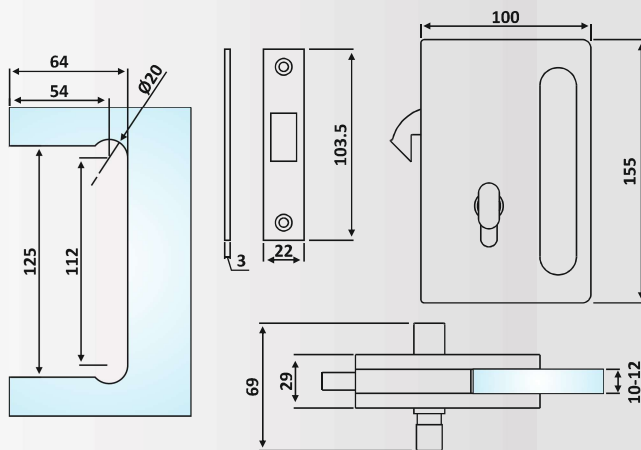

Υλικό: Αλουμίνιο / Material: Aluminium

Υαλοπίνακας / Glass: 10-12 mm

Βάρος / Weight: 700 gr

Κωδικός εγκοπής / Code of notch: E208/237

PRK 20-183: Matt Inox
PRK 20-184: Polished

PRK 20-183: Σατινέ / Matt Inox
PRK 20-184: Γυαλιστερό / Polished Inox