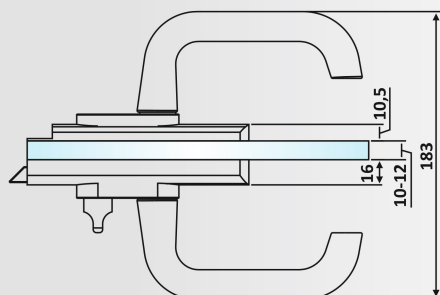

PRC 20-87

Φυσική Ανοδίωση / Anodized Silver

Κλειδαριά μέσης Flexa 6411A,
κλειδί-πετούγια /
Door lock Flexa 6411, key - knob

Υλικό: Αλουμίνιο / Material: Aluminium

Υαλοπίνακας / Glass: 10-12 mm

Βάρος / Weight: 1100 gr

Κωδικός εγκοπής / Code of notch: E182/6411A