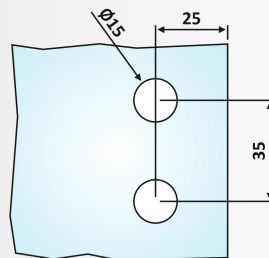

Material: Stainless Steel 304

Αντίκρουσμα για γυαλί κλειδαριάς

μέσης τετράγωνο /

Glass strike for door lock square section

Υαλοπίνακας / Glass: 8-10 mm

Βάρος / Weight: 350 gr

Κωδικός εγκοπής / Code of notch: E210