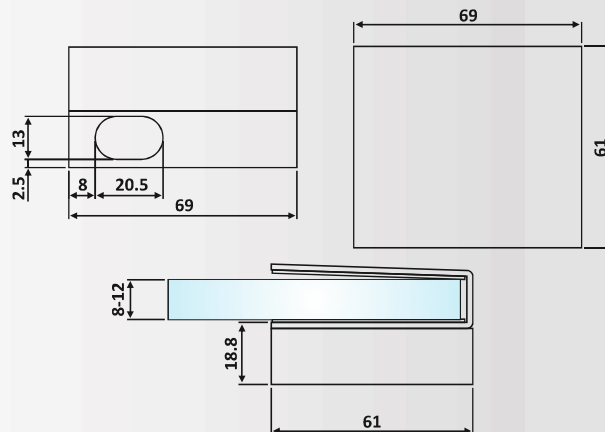

PRD 21-87: Σατινέ / Matt Inox

Αντίκρουσμα για γυαλί δεξιό για πρόσθετη κλειδαριά / Glass strike right handed for additional lock

Υλικό: Ανοξείδωτο 304 / Material: Stainless Steel 304
Υαλοπίνακας / Glass: 8-10-12 mm
Βάρος / Weight: 290 gr