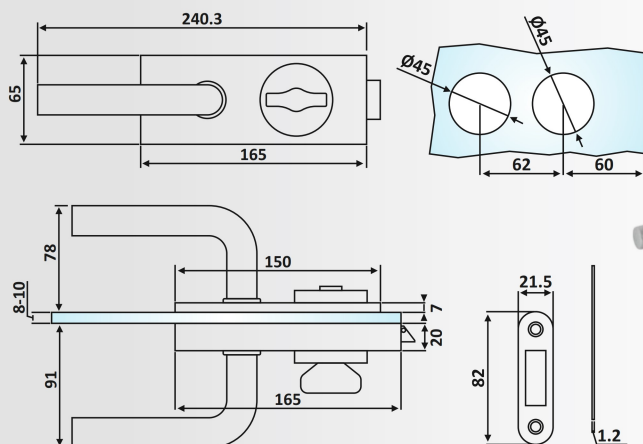

Κλειδαριά μέσης με ένδειξη,

πετούγια - κέρμα /

Door lock with indication, knob - slot

Υλικό: Αλουμίνιο / Material: Aluminium

Υαλοπίνακας / Glass: 8-10 mm

Βάρος / Weight: 1410 gr

Κωδικός εγκοπήs / Code of notch: E178/LHL070D