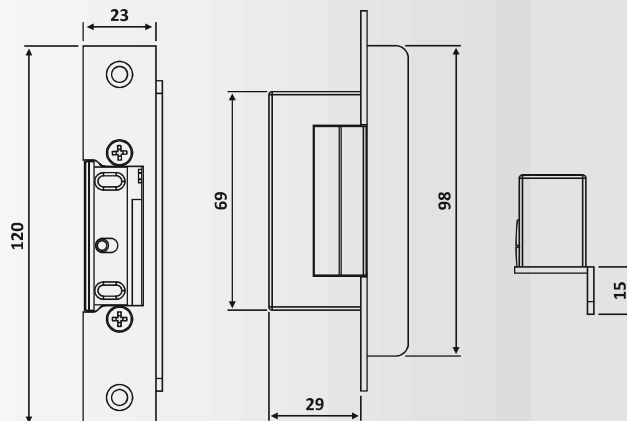

PRC 24-1

Φυσική Ανοδίσωση / Anodized Silver

Ηλεκτρικό κυπρί τοίχου 6870 / Electric wall striker 6870

Υλικό: Αλουμίνιο / Material: Aluminium

Βάρος / Weight: 230 gr