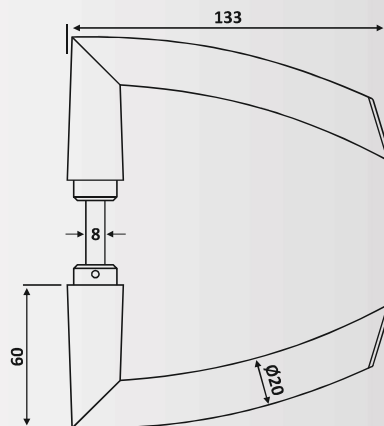

Υαλοπίνακας / Glass: 8 mm

Βάρος / Weight: 1060 gr

Κωδικός εγκοπής / Code of notch: E178

dormakaba

PRD 60-157: Anodized
PRD 60-148: SSSS

PRD 60-157: Φυσική Ανοδίαση /
Anodized Silver

PRD 60-148: Απομίμηση Inox Σατινέ /
Similar Satin Stainless Steel