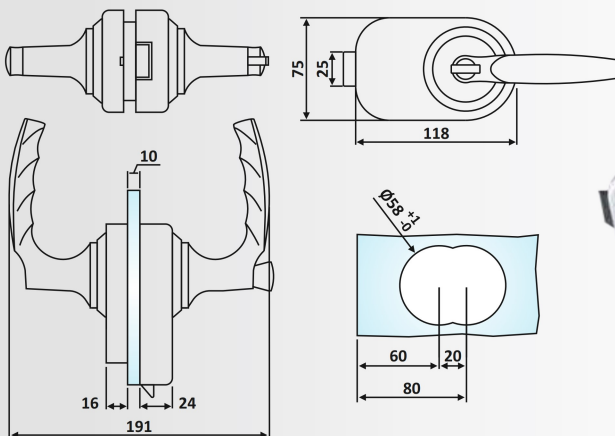

PRH 20-196

Φυσική Ανοδίσωση / Anodized Silver

Κλειδαριά μέσης με ένδειξη,
πετούγια - κέρμα /
Door lock with indication, knob - slot

Υλικό: Αλουμίνιο / Material: Aluminium

Βάρος / Weight: 1050 gr

Κωδικός εγκοπής / Code of notch: E180

HOPPE
Handle of excellence.

PRH 20-196: Anodized

PRH 20-188

Φυσική Ανοδίσωση / Anodized Silver

Κλειδαριά μέσης, κλειδί - κλειδί /
Door lock, key - key

Υλικό: Αλουμίνιο / Material: Aluminium

Υαλοπίνακας / Glass: 10 mm

Βάρος / Weight: 1050 gr

Κωδικός εγκοπής / Code of notch: E180