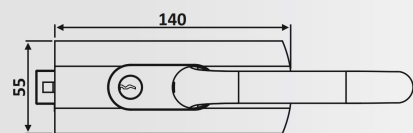

PRC 20-82

Φυσική Ανοδίωση / Anodized Silver

Κλειδαριά μέσης Flexa 6411,
πετούγια - κλειδί /
Door lock Flexa 6411, knob - key

Υλικό: Αλουμίνιο / Material: Aluminium

Υαλοπίνακας / Glass: 10-12 mm

Βάρος / Weight: 1100 gr

Κωδικός εγκοπής / Code of notch: E182/6411

PRC 20-82: Anodized

PRC 20-87

Φυσική Ανοδίωση / Anodized Silver

Κλειδαριά μέσης Flexa 6411A,
κλειδί-πετούγια /
Door lock Flexa 6411, key - knob

Υλικό: Αλουμίνιο / Material: Aluminium

Υαλοπίνακας / Glass: 10-12 mm

Βάρος / Weight: 1100 gr

Κωδικός εγκοπής / Code of notch: E182/6411A