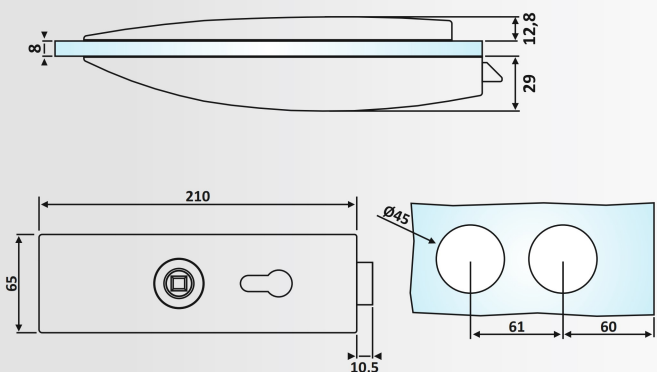

Υλικό: Αλουμίνιο / Material: Aluminium

Υαλοπίνακας / Glass: 8 mm

Βάρος / Weight: 980 gr

Κωδικός εγκοπής / Code of notch: E178

PRD 20-77: Anodized
PRD 20-275: SSSS

dormakaba

PRD 20-107: Anodized
PRD 20-90: SSSS