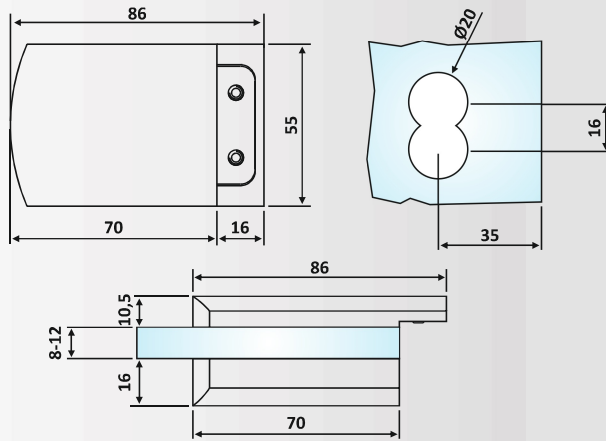

Υλικό: Αλουμίνιο / Material: Aluminium

Υαλοπίνακας / Glass: 10-12 mm

Βάρος / Weight: 1100 gr

Κωδικός εγκοπής / Code of notch: E182/6412A

PRC 20-86: Anodized

PRC 21-37: Anodized

PRC 21-37

Φυσική Ανοδίσωση / Anodized Silver