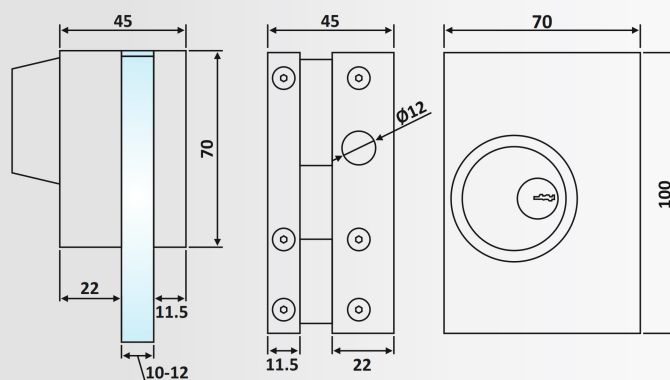

PRI 20-18: Anodised

PRI 21-7

Φυσική Ανοδίωση / Anodized Silver

Αντίκρουμα για γυαλί πρόσθετης κλειδαριάς / Glass strike for additional lock

Υλικό: Αλουμίνιο / Material: Aluminium

Υαλοπίνακας / Glass: 10-12 mm

Βάρος / Weight: 700 gr