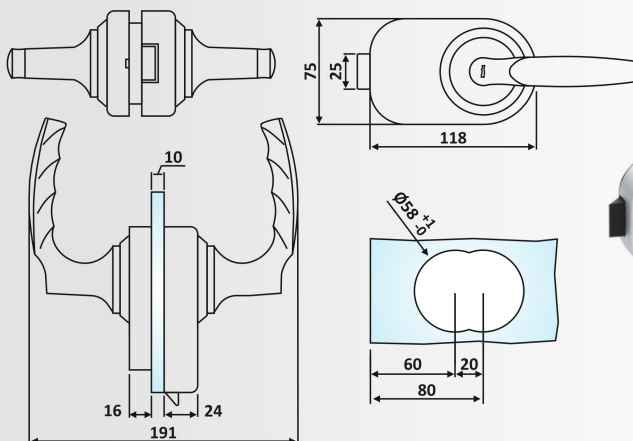

Υλικό: Αλουμίνιο / Material: Aluminium

Βάρος / Weight: 1050 gr

Κωδικός εγκοπής / Code of notch: E180

HOPPE
Handle of excellence.

PRH 20-196: Anodized

PRH 20-188

Φυσική Ανοδίσωση / Anodized Silver

Κλειδαριά μέσης, κλειδί - κλειδί /
Door lock, key - key

Υλικό: Αλουμίνιο / Material: Aluminium

Υαλοπίνακας / Glass: 10 mm

Βάρος / Weight: 1050 gr

Κωδικός εγκοπής / Code of notch: E180

HOPPE
Handle of excellence.

PRH 20-188: Anodized

PRH 21-78

Φυσική Ανοδίσωση / Anodized Silver