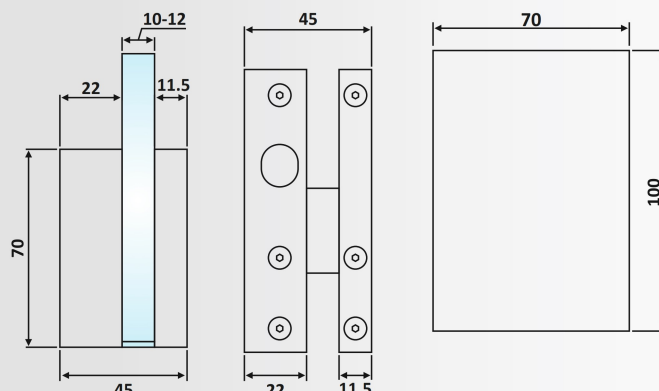

PRI 21-7: Anodised