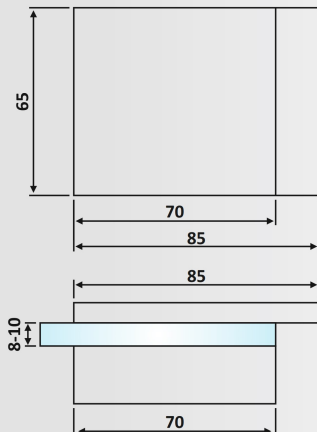

Material: Stainless Steel 304

Αντίκρουσμα για γυαλί κλειδαριάς

μέσης τετράγωνο /

Glass strike for door lock square section

Υαλοπίνακας / Glass: 8-10 mm

Βάρος / Weight: 350 gr

Κωδικός εγκοπής / Code of notch: E210