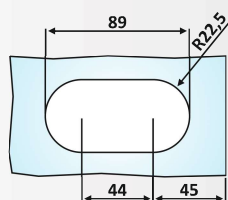

Κλειδαριά μέσης ορθογώνια, πετούγια - κλειδί / Door lock rectangular section, knob - key

Υαλοπίνακας / Glass: 8-10 mm

Βάρος / Weight: 1570 gr

Κωδικός εγκοπής / Code of notch: E178

PRS 20-180: Anodised
PRS 20-147: Matt Inox