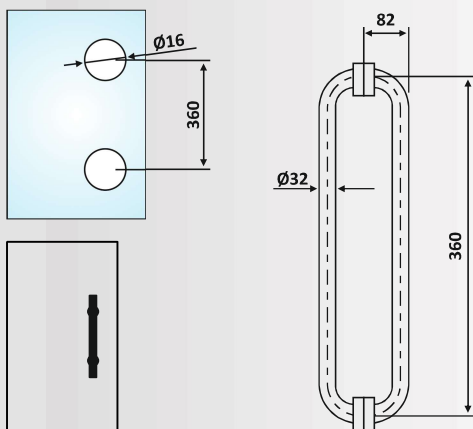

Πόμολο Πετσετοκρεμάστρα /
Towel handle bar

Διάμετρος / Diameter: Ø25

Υλικό: Ανοξείδωτο 304 /
Material: Stainless Steel 304

Υαλοπίνακας / Glass: 8-10 mm

Βάρος / Weight: 590 gr

Κωδικός τρύπας / Code of hole: E224

Διάμετρος / Diameter: Ø18

Υλικό: Ανοξείδωτο 304 /
Material: Stainless Steel 304

Υαλοπίνακας / Glass: 8-10 mm

Βάρος / Weight: 80 gr

Κωδικός τρύπας / Code of hole: E216

PRK 41-591: Matt Inox

PRH 60-97: Σατινέ / Matt Inox**PRH 60-96: Γυαλιστερό / Polished Inox****Πόμολο μπάρα / Handle bar**

Διάμετρος / Diameter: Ø32

Υλικό: Ανοξείδωτο 304 /
Material: Stainless Steel 304

Υαλοπίνακας / Glass: 8-10 mm

Βάρος / Weight: 690 gr

PRH 60-97: Matt Inox
PRH 60-96: Polished Inox

PRO 60-47**Φυσική Ανοδίωση / Anodized Silver****Πόμολο χούφτα συρόμενης πόρτας / Sliding handle door**