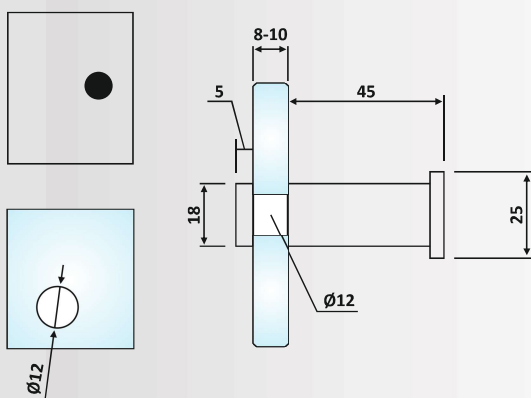

Πόμολο Πετσετοκρεμάστρα /
Towel handle bar

Διάμετρος / Diameter: Ø25

Υλικό: Ανοξείδωτο 304 /
Material: Stainless Steel 304

Υαλοπίνακας / Glass: 8-10 mm

Βάρος / Weight: 590 gr

Κωδικός τρύπας / Code of hole: E224

Υαλοπίνακας / Glass: 8-10 mm

Βάρος / Weight: 650 gr

Κωδικός τρύπας / Code of hole: E225

PRK 60-311: Matt Inox
PRK 60-310: Polished Inox

PRK 41-591: Σατινέ / Matt Inox**Πόμολο πετσετοκρεμάστρα / Towel knob**

Διάμετρος / Diameter: Ø18

Υλικό: Ανοξείδωτο 304 /
Material: Stainless Steel 304

Υαλοπίνακας / Glass: 8-10 mm

Βάρος / Weight: 80 gr

Κωδικός τρύπας / Code of hole: E216

PRK 41-591: Matt Inox

PRH 60-97: Σατινέ / Matt Inox**PRH 60-96: Γυαλιστερό / Polished Inox****Πόμολο μπάρα / Handle bar**

Διάμετρος / Diameter: Ø32

Υλικό: Ανοξείδωτο 304 /
Material: Stainless Steel 304

Υαλοπίνακας / Glass: 8-10 mm

Βάρος / Weight: 690 gr

PRH 60-97: Matt Inox
PRH 60-96: Polished Inox

PRO 60-47**Φυσική Ανοδίωση / Anodized Silver****Πόμολο χούφτα συρόμενης πόρτας / Sliding handle door**