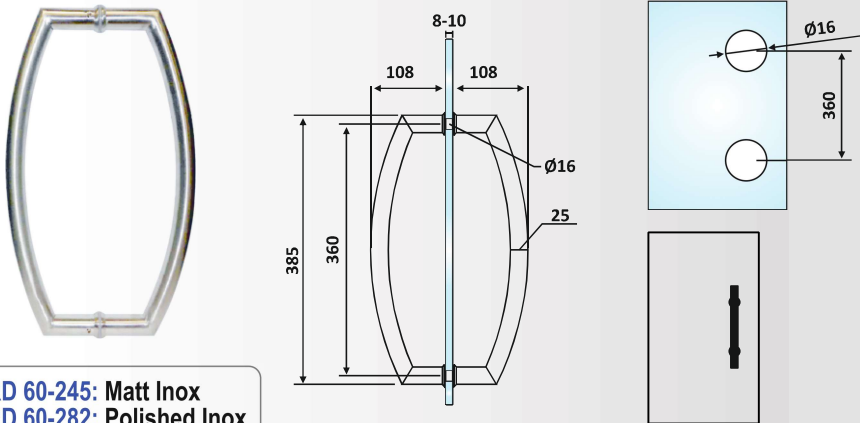

PRD 60-265: Matt Inox
PRD 60-266: Polished Inox

PRD 60-245: Matt Inox
PRD 60-282: Polished Inox

PRD 60-245: Σαπινέ / Matt Inox
PRD 60-282: Γυαλιστερό / Polished Inox

Πόμολο μπάρα / Handle bar

Διάμετρος / Diameter: Ø25

Υλικό: Ανοξείδωτο 304 /
Material: Stainless Steel 304

Υαλοπίνακας / Glass: 8-10 mm

Βάρος / Weight: 685 gr

Κωδικός τρύπας / Code of hole: E219/DG2020