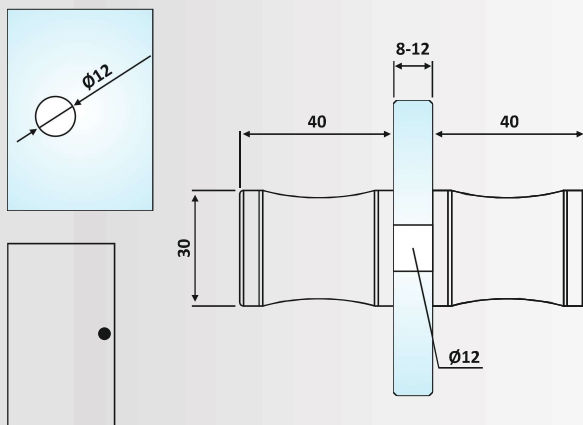

PRP 60-362: Μαύρη Ανοδίσωση Ματ / Black Anodized Matt

Πόμολο μπουλ / Round knob

Διάμετρος / Diameter: Ø30

Υλικό: Αλουμίνιο / Material: Aluminium

Υαλοπίνακας / Glass: 8-10-12 mm

Βάρος / Weight: 125 gr

Κωδικός τρύπας / Code of hole: E216/GK10