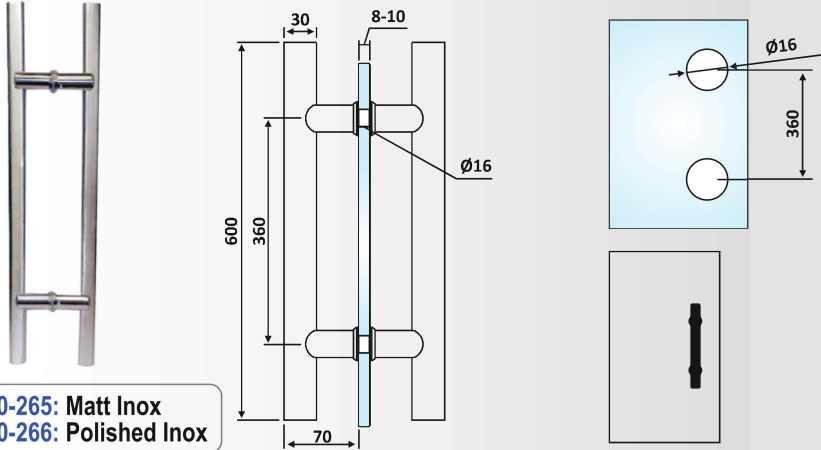

Διάμετρος / Diameter: Ø32 / Ø22

Υλικό: Ανοξείδωτο 304 /

Material: Stainless Steel 304

Υαλοπίνακας / Glass: 8-10 mm

PRD 60-255: Matt Inox
PRD 60-256: Polished Inox
PRD 60-257: Matt Inox
PRD 60-279: Polished Inox
PRD 60-258: Matt Inox
PRD 60-280: Polished Inox