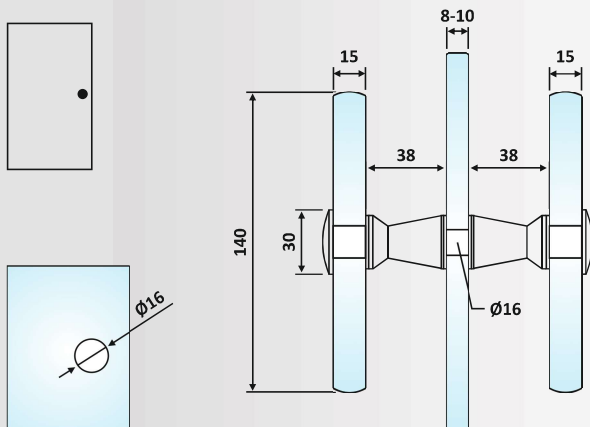

5

ΠΟΜΟΛΑ
KNOBS

PRT 60-191: Γυαλιστερό / Polished Chrome

Πόμολο γυάλινο διάφανο / Glass knob

Διάμετρος $\varnothing 140$ / Diameter $\varnothing 140$

Υλικό: Αλουμίνιο & Γυαλί / Material: Aluminium & Glass

Υαλοπίνακας / Glass: 8-10 mm

Βάρος / Weight: 1370 gr

Κωδικός τρύπας / Code of hole: E215/100-05

PRT 60-191: Polished

PRT 60-194: Γυαλιστερό / Polished Chrome

Διάμετρος / Diameter: $\varnothing 40$

Βάρος / Weight: 245 gr

PRT 60-177: Γυαλιστερό / Polished Chrome

Διάμετρος / Diameter: $\varnothing 50$

Βάρος / Weight: 385 gr

PRT 60-195: Γυαλιστερό / Polished Chrome

Διάμετρος / Diameter: $\varnothing 80$

Βάρος / Weight: 765 gr

Πόμολο γυάλινο μπουλ με φυσαλίδες / Glass round knob with bubbles