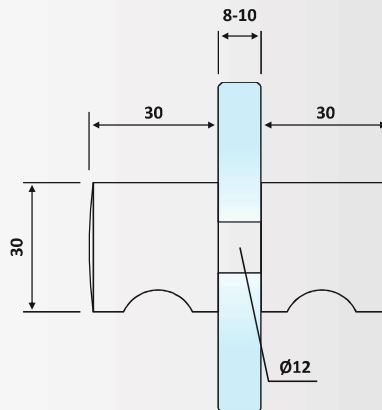

PRD 60-253: Σατινέ / Matt Chrome

**PRD 60-254: Γυαλιστερό /
Polished Chrome**

Πόμολο μπουλ / Round knob

Διάμετρος / Diameter: Ø30

Υλικό: Αλουμίνιο / Material: Aluminium

Υαλοπίνακας / Glass: 8-10 mm

Βάρος / Weight: 125 gr

Κωδικός τρύπας / Code of hole: E216/TDA15