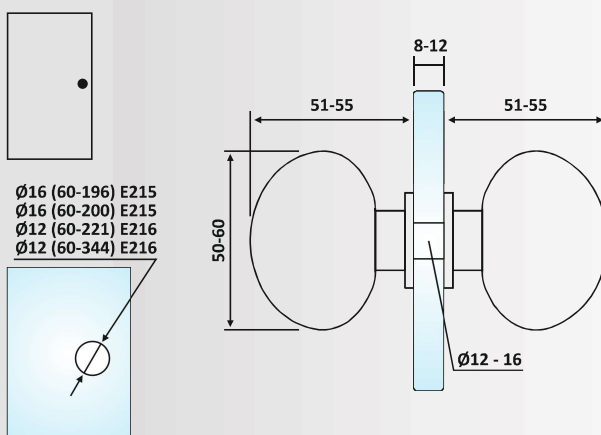

**PRT 60-196: Matt $\varnothing 60$
PRT 60-200: Matt $\varnothing 60$
PRT 60-221: Polished $\varnothing 50$
PRT 60-344: Polished $\varnothing 50$**

PRD 60-224: Σατινέ / Matt Inox

PRD 60-250: Γυαλιστερό / Polished Inox

Πόμολο χούφτα συρόμενης πόρτας / Round handle for sliding door

Διάμετρος / Diameter: $\varnothing 57$

Υλικό: Ανοξείδωτο 304 / Material: Stainless Steel 304

Υαλοπίνακας / Glass: 8-10 mm

Βάρος / Weight: 215 gr

Κωδικός τρύπας / Code of hole: E217/TD8600A7