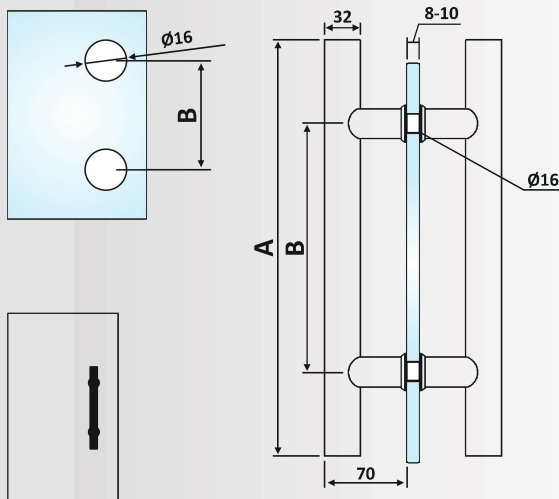

A. Μήκος 500 mm, B. Κέντρα 230 mm

Βάρος / Weight: 1000 gr, E246

Πόμολο μπάρα / Handle bar

Διάμετρος / Diameter: Ø32

Υλικό: Ανοξείδωτο 304 /

Material: Stainless Steel 304

Υαλοπίνακας / Glass: 8-10 mm

PRD 60-259: Matt Inox
PRD 60-260: Polished Inox
PRD 60-261: Matt Inox
PRD 60-262: Polished Inox
PRD 60-263: Matt Inox
PRD 60-264: Polished Inox
PRD 60-324: Matt Inox