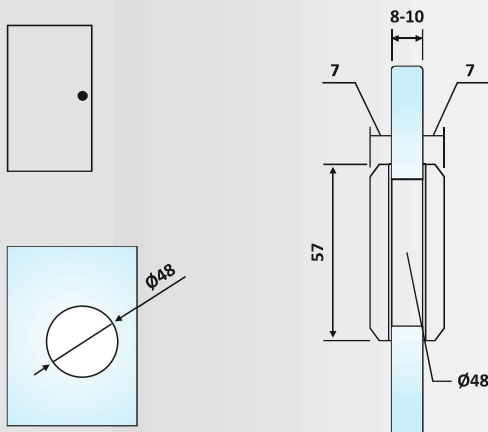

**PRD 60-224: Matt Inox
PRD 60-250: Polished Inox**