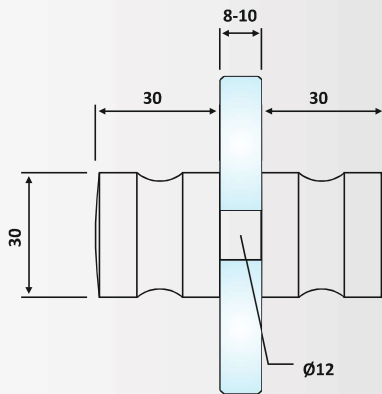

Διάμετρος / Diameter: Ø57

Υλικό: Ανοξείδωτο 304 /
Material: Stainless Steel 304

Υαλοπίνακας / Glass: 8-10 mm

Βάρος / Weight: 250 gr

Κωδικός τρύπας / Code of hole: E218/TD8600A12

**PRD 60-228: Matt
PRD 60-252: Polished**

PRD 60-228: Σατινέ / Matt Chrome

**PRD 60-252: Γυαλιστερό /
Polished Chrome**

Πόμολο μπουλ / Round knob

Διάμετρος / Diameter: Ø30

Υλικό: Αλουμίνιο / Material: Aluminium

Υαλοπίνακας / Glass: 8-10 mm

Βάρος / Weight: 120 gr