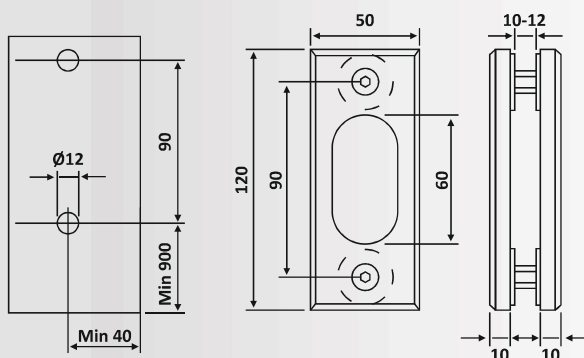

PRO 60-47

Φυσική Ανοδίωση / Anodized Silver

Πόμολο χούφτα συρόμενης πόρτας / Sliding handle door

Υλικό: Αλουμίνιο / Material: Aluminium

Υαλοπίνακας / Glass: 10-12 mm

Βάρος / Weight: 250 gr

OXIDAL

PRO 60-47: Anodized Silver