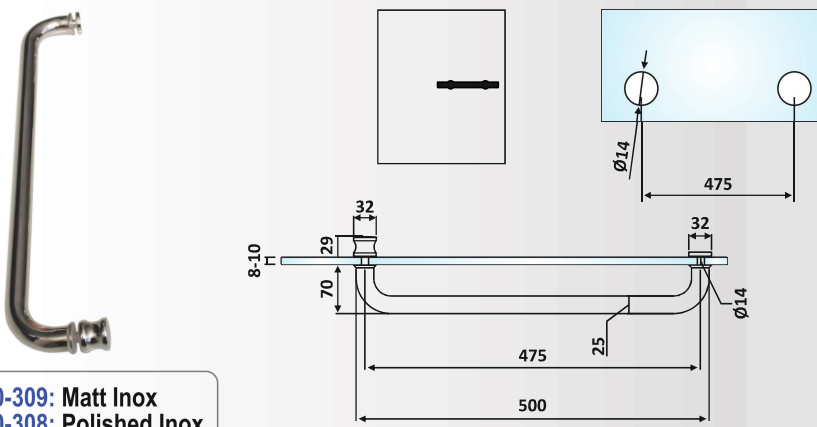

PRD 60-246: Polished Inox, 300-500 mm
PRD 60-367: Polished Inox, 200-400 mm

PRK 60-309: Matt Inox
PRK 60-308: Polished Inox

PRK 60-309: Σαπινέ / Matt Inox
PRK 60-308: Γυαλιστερό / Polished Inox

Πόμολο Πετσετοκρεμάστρα /
Towel handle bar

Διάμετρος / Diameter: Ø25

Υλικό: Ανοξείδωτο 304 /
Material: Stainless Steel 304

Υαλοπίνακας / Glass: 8-10 mm

Βάρος / Weight: 590 gr

Κωδικός τρύπας / Code of hole: E224