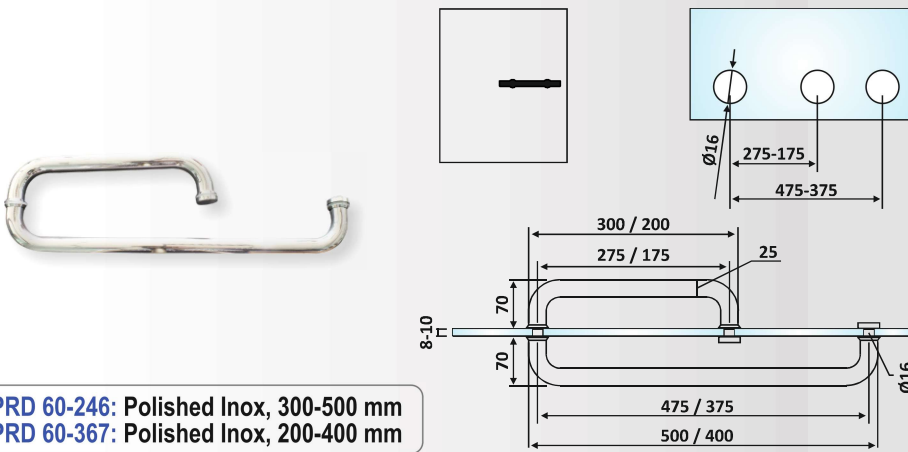

Πόμολο μπάρα / Handle bar

Διάμετρος / Diameter: Ø25

Υλικό: Ανοξείδωτο 304 /
Material: Stainless Steel 304

Υαλοπίνακας / Glass: 8-10 mm

Βάρος / Weight: 685 gr

Κωδικός τρύπας / Code of hole: E219/DG2020

PRD 60-246: Polished Inox, 300-500 mm
PRD 60-367: Polished Inox, 200-400 mm

PRD 60-246: Γυαλιστερό / Polished Inox
Πόμολο πετσετοκρεμάστρα 300 - 500 mm /
Towel handle bar 300 - 500 mm
Βάρος / Weight: 590 gr, E222

PRD 60-367: Γυαλιστερό / Polished Inox
Πόμολο πετσετοκρεμάστρα 200 - 400 mm /
Towel handle bar 200 - 400 mm
Βάρος / Weight: 490 gr, E223