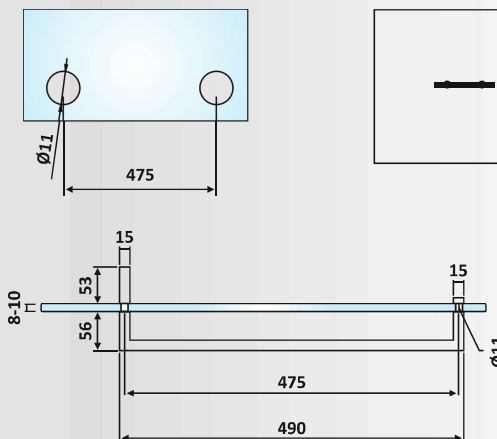

PRK 60-311: Σατινέ / Matt Inox

PRK 60-310: Γυαλιστερό / Polished Inox

Πόμολο πετσετοκρεμάστρα / Towel handle bar

Ορθογώνια Διατομή 15 x 30 mm /
Rectangular section 15 x 30 mm

Υλικό: Ανοξείδωτο 304 /
Material: Stainless Steel 304

Υαλοπίνακας / Glass: 8-10 mm

Βάρος / Weight: 650 gr

Κωδικός τρύπας / Code of hole: E225

PRK 41-591: Σατινέ / Matt Inox

Πόμολο πετσετοκρεμάστρα / Towel knob

Διάμετρος / Diameter: Ø18

Υλικό: Ανοξείδωτο 304 /
Material: Stainless Steel 304

Υαλοπίνακας / Glass: 8-10 mm

Βάρος / Weight: 80 gr

Κωδικός τρύπας / Code of hole: E216