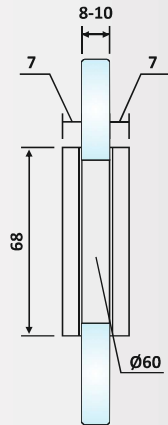

Διάμετρος / Diameter: $\varnothing 50$

Βάρος / Weight: 385 gr

PRT 60-195: Γυαλιστερό / Polished Chrome

Διάμετρος / Diameter: $\varnothing 80$

Βάρος / Weight: 765 gr

Πόμολο γυάλινο μπουλ με φυσαλίδες / Glass round knob with bubbles

Υαλοπίνακας / Glass: 8-10 mm

Βάρος / Weight: 215 gr

Κωδικός τρύπας / Code of hole: E217/TD8600A7

**PRD 60-224: Matt Inox
PRD 60-250: Polished Inox**

PRD 60-223: Matt Inox

PRD 60-223: Σατινέ / Matt Inox

Πόμολο χούφτα συρόμενης πόρτας /
Round handle for sliding door

Διάμετρος / Diameter: Ø57

Υλικό: Ανοξείδωτο 304 /
Material: Stainless Steel 304

Υαλοπίνακας / Glass: 8-10 mm

Βάρος / Weight: 250 gr

Κωδικός τρύπας / Code of hole: E218/TD8600A12

**PRD 60-228: Matt
PRD 60-252: Polished**

PRD 60-228: Σατινέ / Matt Chrome

**PRD 60-252: Γυαλιστερό /
Polished Chrome**

Πόμολο μπουλ / Round knob

Διάμετρος / Diameter: Ø30

Υλικό: Αλουμίνιο / Material: Aluminium

Υαλοπίνακας / Glass: 8-10 mm

Βάρος / Weight: 120 gr