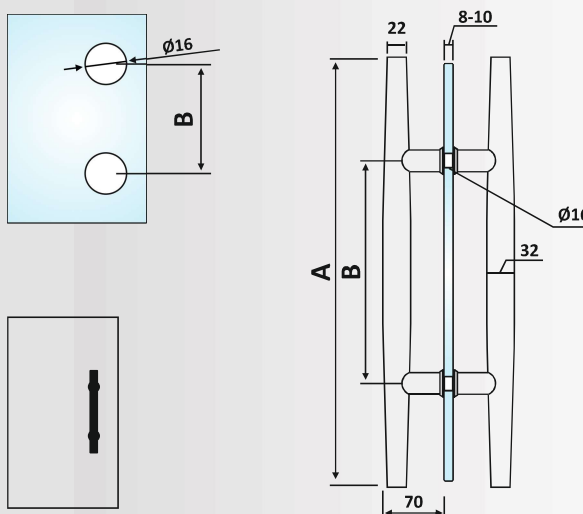

PRD 60-255: Matt Inox
PRD 60-256: Polished Inox
PRD 60-257: Matt Inox
PRD 60-279: Polished Inox
PRD 60-258: Matt Inox
PRD 60-280: Polished Inox