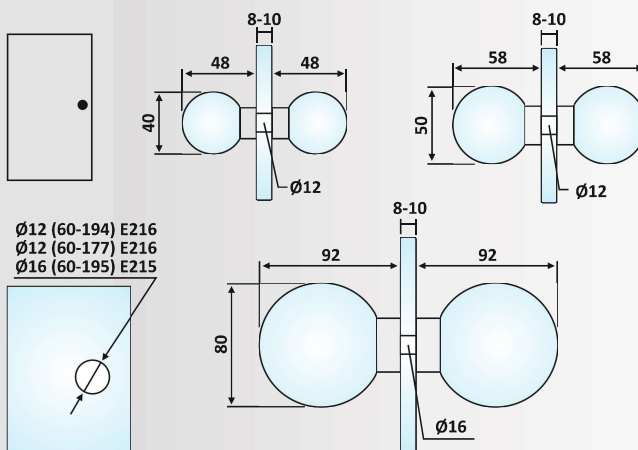

PRT 60-191: Polished

PRT 60-196: Σατινέ / Matt Chrome

PRT 60-200: Γυαλιστερό / Polished Chrome

Διάμετρος / Diameter: $\varnothing 60$

Βάρος / Weight: 510 gr

PRT 60-221: Σατινέ / Matt Chrome

PRT 60-344: Γυαλιστερό / Polished Chrome

Διάμετρος / Diameter: $\varnothing 50$

Βάρος / Weight: 390 gr

Πόμολο μπουλ / Round knob

Υλικό: Αλουμίνιο / Material: Aluminium

Υαλοπίνακας / Glass: 8-10-12 mm