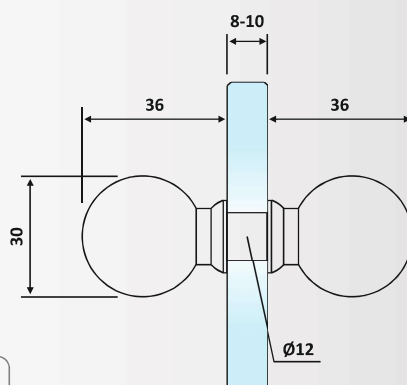

PRD 60-228: Σατινέ / Matt Chrome

**PRD 60-252: Γυαλιστερό /
Polished Chrome**

Πόμολο μπουλ / Round knob

Διάμετρος / Diameter: Ø30

Υλικό: Αλουμίνιο / Material: Aluminium

Υαλοπίνακας / Glass: 8-10 mm

Βάρος / Weight: 120 gr

Υλικό: Αλουμίνιο / Material: Aluminium

Υαλοπίνακας / Glass: 8-10 mm

Βάρος / Weight: 125 gr

Κωδικός τρύπας / Code of hole: E216/TDA15

**PRD 60-231: Matt
PRD 60-230: Polished**

PRD 60-231: Σατινέ / Matt Chrome

**PRD 60-230: Γυαλιστερό /
Polished Chrome**

Πόμολο μπουλ / Round knob

Διάμετρος / Diameter: Ø30

Υλικό: Αλουμίνιο / Material: Aluminium

Υαλοπίνακας / Glass: 8-10 mm

Βάρος / Weight: 100 gr

Κωδικός τρύπας / Code of hole: E216/TDA28