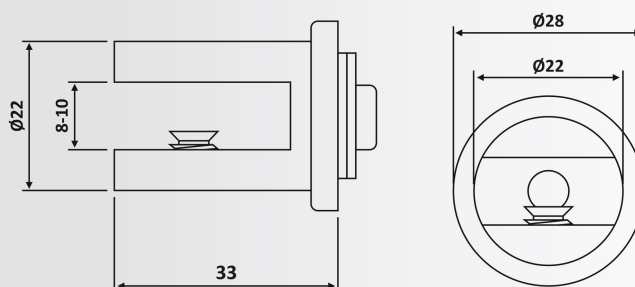

PRD 41-398: Matt Chrome
PRD 41-372: Polished

PRD 41-504

Γυαλιστερό / Polished Chrome

Στήριγμα καθρέπτη / Mirror support

Υλικό: Ορείχαλκος / Material: Brass

Υαλοπίνακας / Glass: 5-6 mm

Βάρος / Weight: 50 gr