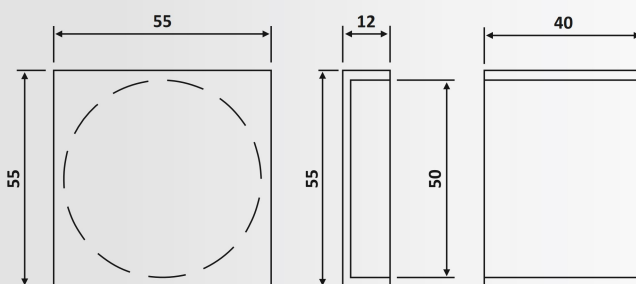

PRP 41-625: Απομίμηση Inox Σατινέ / Similar Satin Stainless Steel

Τετράγωνο κάλυμμα για αποστάτη $\Phi 50$ PR-120 / Rectangular cover for spacer $\Phi 50$ PR-120

Υλικό: Αλουμίνιο / Material: Aluminium

Βάρος / Weight: 100 gr

PRP 41-612: Απομίμηση Inox Σατινέ / Similar Satin Stainless Steel

Κολώνα αλουμινίου γυάλινου στηθαίου με 2 πιάστρες PR-6030-2 / Glass railing system with aluminium columns and 2 clamps PR-6030-2

Υλικό: Αλουμίνιο / Material: Aluminium

Υαλοπίνακας / Glass: 8-10-12 mm

Βάρος / Weight: 1900 gr