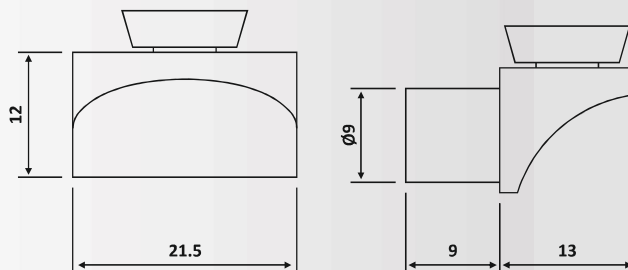

Υαλοπίνακας / Glass: 8-10 mm

Βάρος / Weight: 70 gr

PRD 41-400: Polished

PRD 41-400

Γυαλιστερό / Polished Chrome

Στήριγμα ραφίου / Shelf support

Υλικό / Material: Zamak

Βάρος / Weight: 15 gr