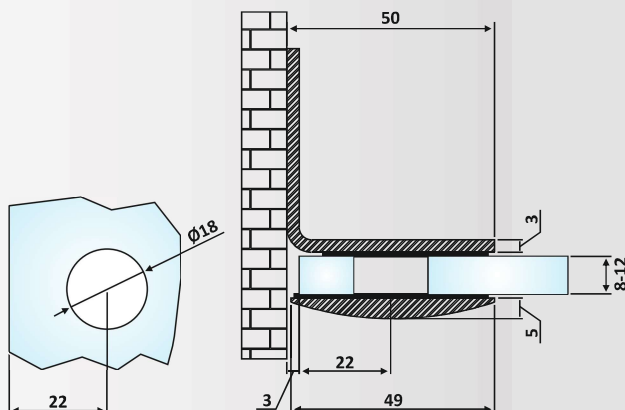

Στήριγμα ίσιο Γ-Γ 180° /
Glass to glass connector 180°

Υλικό: Ανοξείδωτο 304 /
Material: Stainless Steel 304

Υαλοπίνακας / Glass: 8-10 mm

Βάρος / Weight: 180 gr

Κωδικός τρύπας / Code of hole: E233/A04-4

PRD 41-643: Matt Chrome
PRD 41-642: Polished