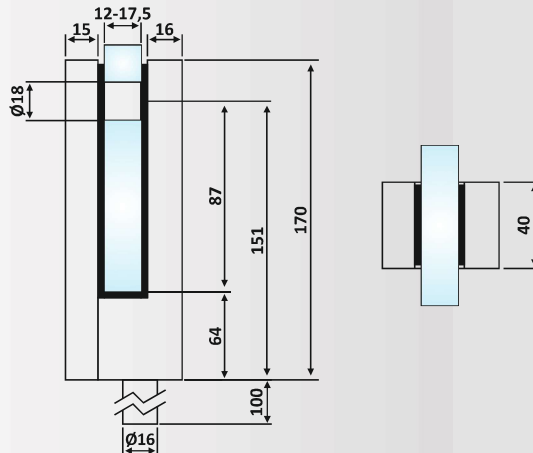

PRP 41-611: Απομίμηση Ιnox Σατινέ / Similar Satin Stainless Steel

Επιδαπέδιο στήριγμα γυάλινου στηθαίου PR-125-B / Glass railing support PR-125-B

Υλικό: Αλουμίνιο / Material: Aluminium

Γαλοπίνακας / Glass: 12-17,5 mm

Βάρος / Weight: 1100 gr

Κωδικός τρύπας / Code of hole: E240/PR125B

PRP 41-622: SSSS