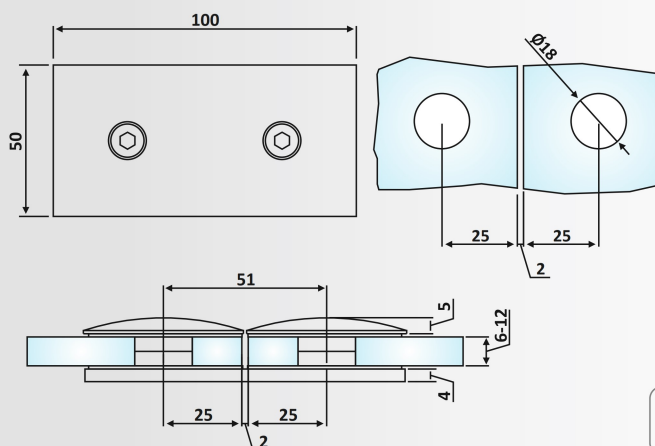

Στήριγμα ίσιο Γ- Γ 180° /
Glass to glass connector 180°

Υλικό: Ορείχαλκος / Material: Brass

Υαλοπίνακας / Glass: 6-8-10-12 mm

Βάρος / Weight: 290 gr

Κωδικός τρύπας / Code of hole: E232/TD865

PRD 40-55: Matt Chrome
PRD 40-54: Polished