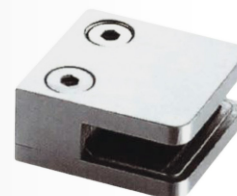

PRD 41-394: Matt Inox
PRD 41-393: Polished