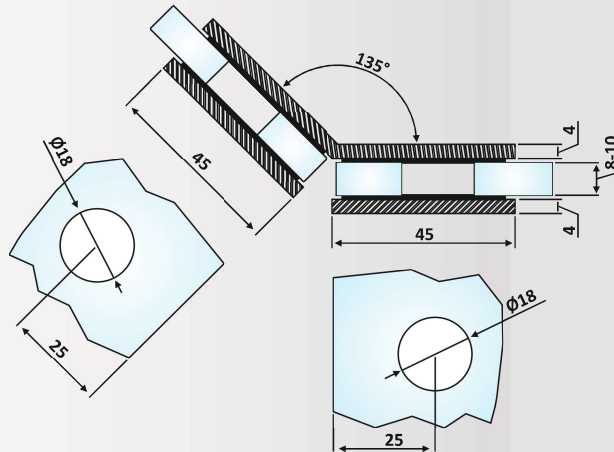

Υλικό: Ανοξείδωτο 304 /
Material: Stainless Steel 304

Υαλοπίνακας / Glass: 8-10 mm

Βάρος / Weight: 270 gr

Κωδικός τρύπας / Code of hole:
E230 small - E231 large / TDA02-3

PRH 40-37: Polished Chrome

PRH 40-37: Γυαλιστερό / Polished Chrome