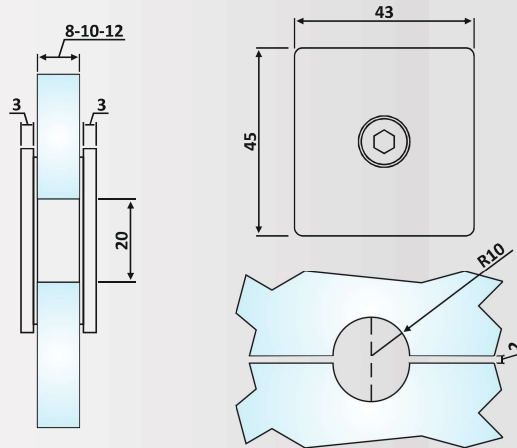

PRD 13-18: Matt Inox
PRD 13-17: Polished

Πλακάκι Γ-Γ / Glass to glass patch fitting

Υλικό: Ανοξείδωτο 304 /
Material: Stainless Steel 304

Υαλοπίνακας / Glass: 8-10-12 mm

Βάρος / Weight: 100 gr

Κωδικός εγκοπής / Code of notch: E190/A02-11

PRH 13-12: Matt Inox
PRH 13-10: Polished