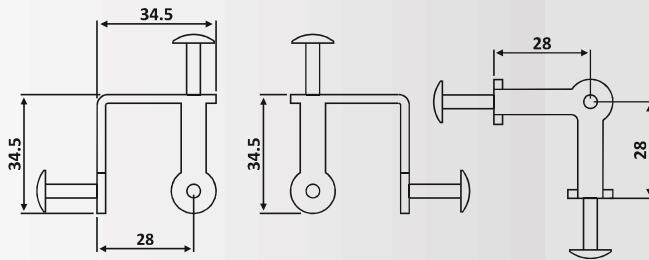

PRH 40-27: Polished

PRH 40-27

Γυαλιστερό / Polished Chrome

Στήριγμα βιτρίνας ψυγείου τριπλό / Triple glass connector for fridge showcase

Υλικό: Σίδηρος / Material: Iron

Υαλοπίνακας / Glass: έως 10mm

Βάρος / Weight: 20 gr