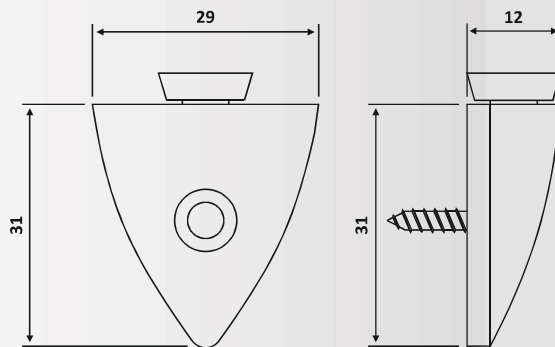

PRD 41-400: Polished

PRD 41-400

Γυαλιστερό / Polished Chrome

Στήριγμα ραφίου / Shelf support

Υλικό / Material: Zamak

Βάρος / Weight: 15 gr