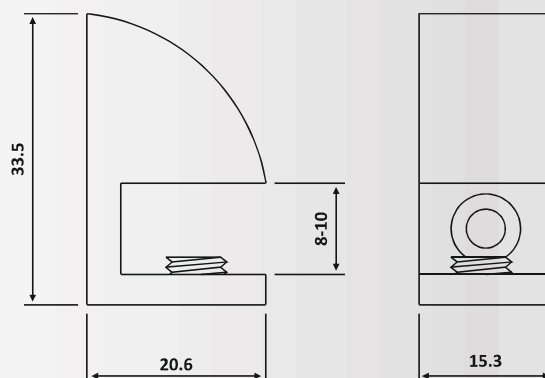

Υλικό / Material: Zamak

Βάρος / Weight: 140 gr

PRD 41-368: Polished

PRD 41-368

Γυαλιστερό / Polished Chrome

Στήριγμα ραφίου / Shelf support

Υλικό / Material: Zamak

Βάρος / Weight: 60 gr