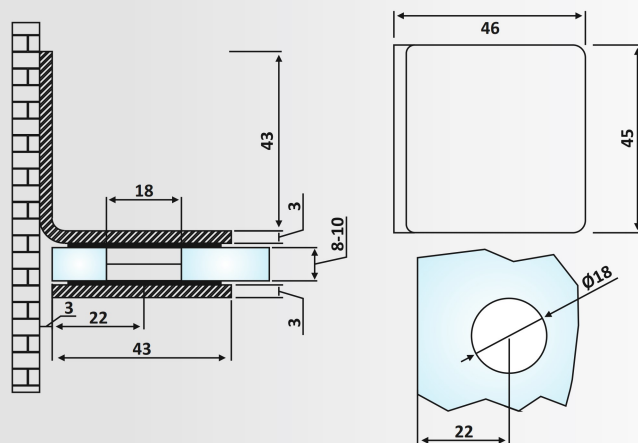

PRD 40-55: Matt Chrome
PRD 40-54: Polished

PRD 45-49: Polished Inox

PRH 40-35: Γυαλιστερό / Polished Chrome

Στήριγμα ίσιο Γ- Γ 180° /
Glass to glass connector 180°

Υλικό: Ορείχαλκος / Material: Brass

Υαλοπίνακας / Glass: 8-10 mm

Βάρος / Weight: 280 gr

Κωδικός τρύπας / Code of hole: E230/HDL724