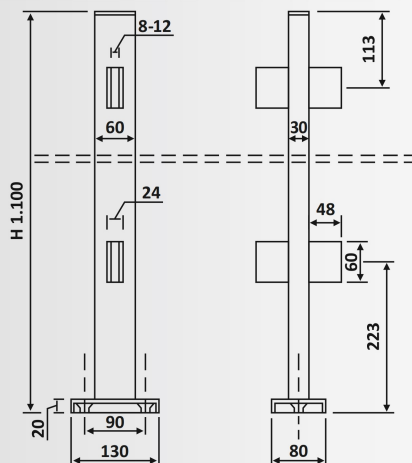

PRP 41-626: SSSS