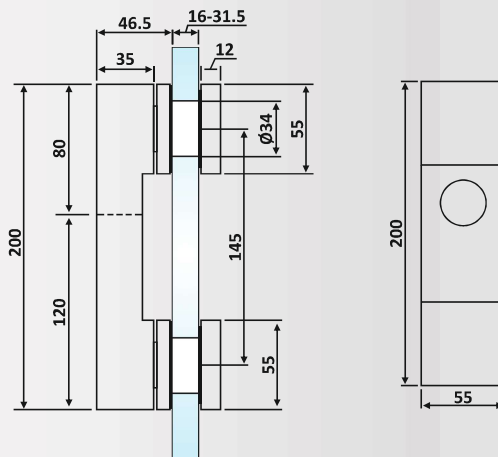

PRP 41-622: Απομίμηση Ιnox Σατινέ / Similar Satin Stainless Steel

Διπλό ρυθμιζόμενο στήριγμα γυάλινου στηθαίου PR-124 / Double glass railing support adjustable PR-124

Υλικό: Αλουμίνιο / Material: Aluminium

Γαλοπίνακας / Glass: 16-31,5 mm

Βάρος / Weight: 1385 gr

Κωδικός τρύπας / Code of hole: E241/PR124

**PRP 41-623: SSSS
PRP 41-370: Black Matt**