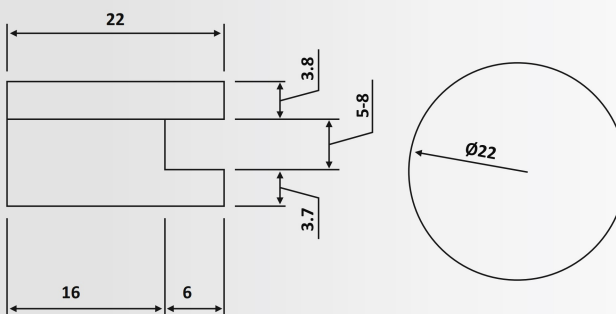

PRD 41-395: Matt Chrome
PRD 41-371: Polished