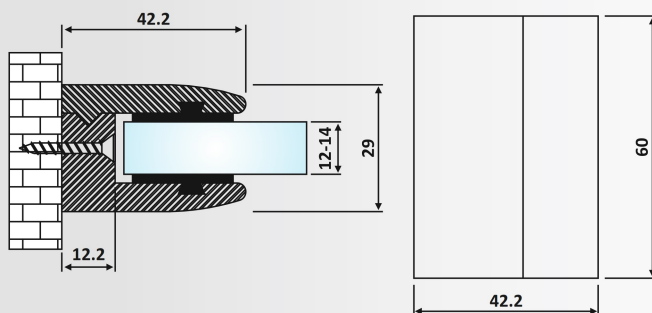

PRM 41-694: Απομίμηση Inox Σατινέ / Similar Satin Stainless Steel

Στήριγμα διαιρούμενο Γ- T / Divisible connector G-W

Υλικό: Αλουμίνιο / Material: Aluminium
Υαλοπίνακας / Glass: 12-14 mm
Βάρος / Weight: 120 gr