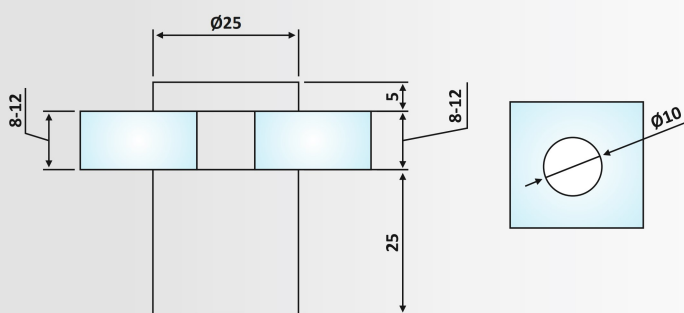

PRD 80-31: Σατινέ / Matt Inox

PRD 80-30: Γυαλιστερό / Polished Inox

**Αποστάτης Φ25* 30mm σταθερός /
Spacer Φ25* 30mm**

Υλικό: Ανοξείδωτο 202 /
Material: Stainless Steel 202

Υαλοπίνακας / Glass: 8-12 mm

Βάρος / Weight: 35 gr

Κωδικός τρύπας / Code of hole: E237/01A

**PRD 80-31: Matt Inox
PRD 80-30: Polished**

PRD 80-32: Σατινέ / Matt Inox

PRD 80-42: Γυαλιστερό / Polished Inox

**Αποστάτης Φ25* 50mm σταθερός /
Spacer Φ25* 50mm**

Υλικό: Ανοξείδωτο 202 /
Material: Stainless Steel 202

Υαλοπίνακας / Glass: 8-12 mm

Βάρος / Weight: 40 gr

Κωδικός τρύπας / Code of hole: E237/01A