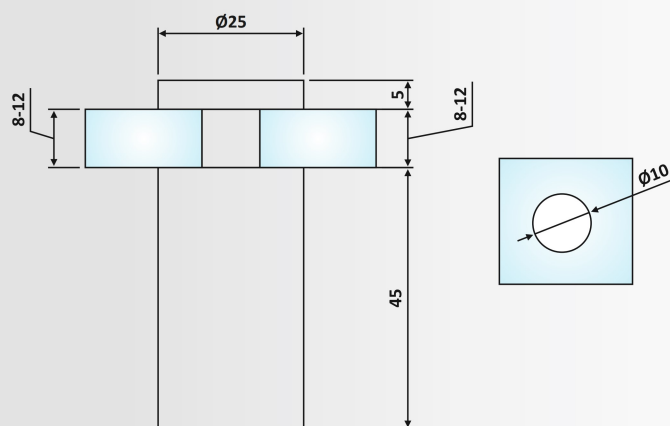

PRK 41-587: Σατινέ / Matt Inox

PRK 41-588: Γυαλιστερό / Polished Inox

**Αποστάτης Φ40* 44mm ρυθμιζόμενος /
Spacer Φ40* 44mm adjustable**

Υλικό: Ανοξείδωτο 316 /
Material: Stainless Steel 316

Υαλοπίνακας / Glass: 12-18 mm

Βάρος / Weight: 375 gr

Κωδικός τρύπας / Code of hole: E238/YM03