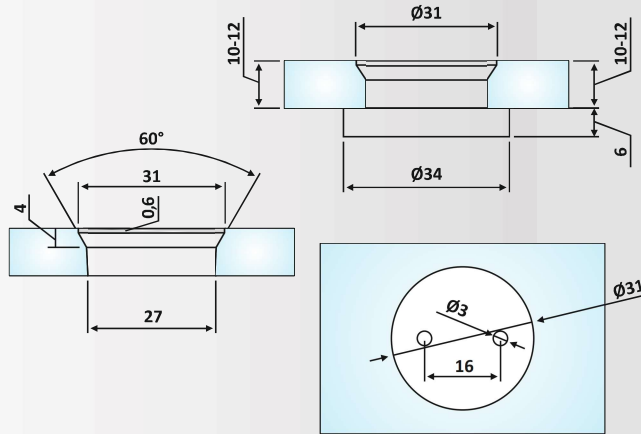

Στήριγμα καθρέπτη / Mirror support

Υλικό / Material: Zamak

Υαλοπίνακας / Glass: 5-8 mm

Βάρος / Weight: 15 gr

PRD 41-395: Matt Chrome
PRD 41-371: Polished

PRD 80-33: Matt Inox

PRD 80-33: Σατινέ / Matt Inox

**Αποστάτης Φ35*6mm σταθερός /
Spacer Φ35*6mm**