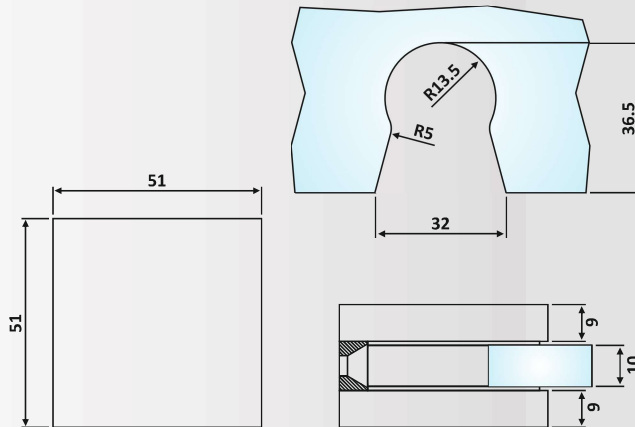

PRD 45-32: Σώμα / Body
Τακάκι Γ-Τ BM 1090 /
Glass to Wall patch fitting BM 1090

PRD 99-41: Καπάκια / Covers
Γυαλιστερό / Polished Inox

Υλικό: Ανοξείδωτο 304 /
Material: Stainless Steel 304

Υαλοπίνακας / Glass: 10 mm

Βάρος / Weight: 150 gr

Κωδικός εγκοπής / Code of notch: E198/BM1090

dormakaba

PRD 13-15: Body
PRD 99-42: Covers