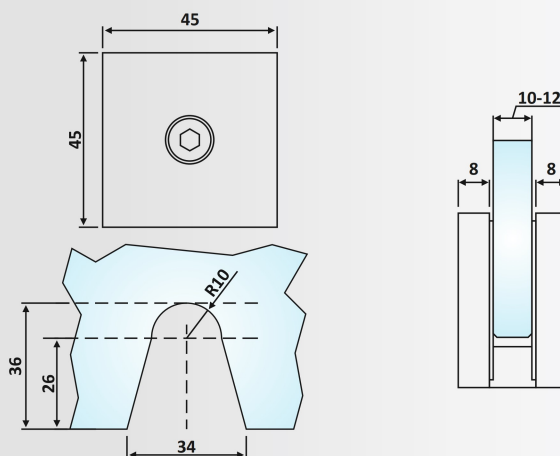

PRD 45-50: Anodized

PRD 13-21
Φυσική Ανοδίωση / Anodized Silver

Πλακάκι Γ-Γ / Glass to glass patch fitting

Υλικό: Αλουμίνιο / Material: Aluminium

Υαλοπίνακας / Glass: 10-12 mm

Βάρος / Weight: 100 gr

Κωδικός εγκοπής / Code of notch: E190/SC01