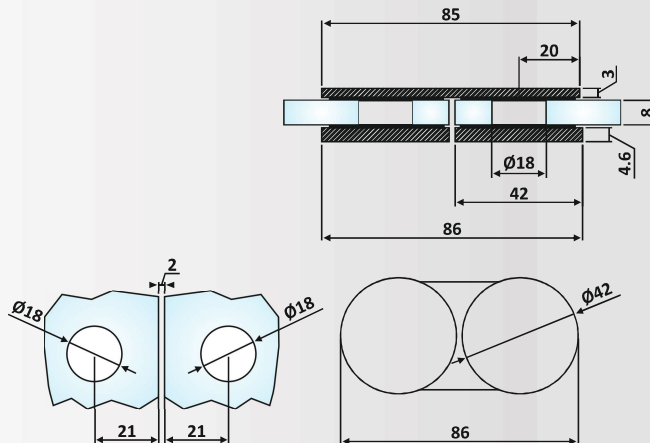

PRD 40-50: Matt Inox
PRD 40-62: Polished

PRD 40-50: Σατινέ / Matt Inox
PRD 40-62: Γυαλιστερό / Polished Inox

Στήριγμα ίσιο Γ-Γ 180° /
Glass to glass connector 180°

Υλικό: Ανοξείδωτο 304 /
Material: Stainless Steel 304

Υαλοπίνακας / Glass: 8-10 mm

Βάρος / Weight: 180 gr

Κωδικός τρύπας / Code of hole: E233/A04-4