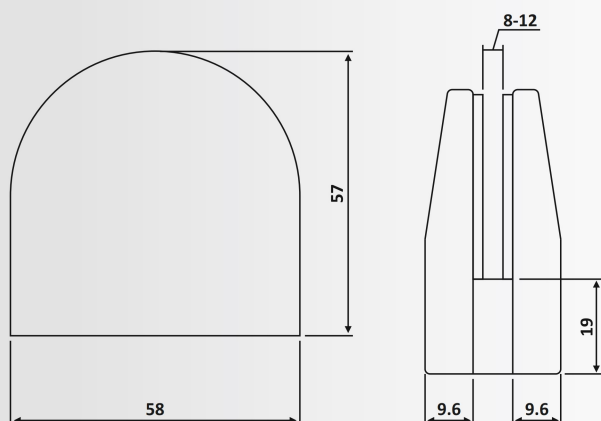

PRH 41-112: Σατινέ Απομίμηση Inox / Similar Satin Stainless Steel

PRH 41-44: Γυαλιστερή Απομίμηση Inox / Similar Polished Stainless Steel

Στήριγμα Γ- T / Glass clamp G-W

Υλικό: Αλουμίνιο / Material: Aluminium
Υαλοπίνακας / Glass: 8-12 mm
Βάρος / Weight: 275 gr

PRH 41-112: SSSS
PRH 41-44: SPSS