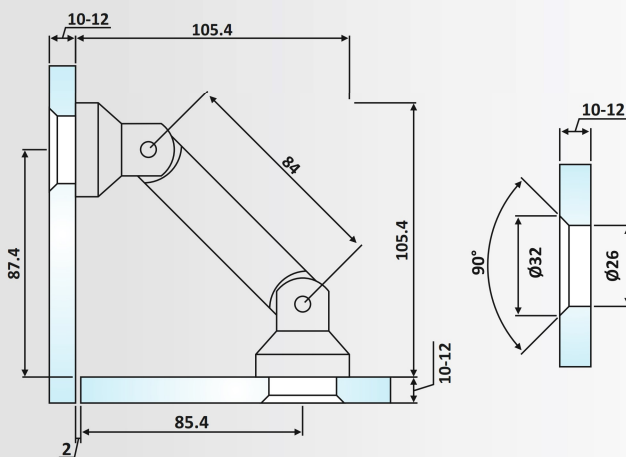

PRH 41-164: Σατινέ / Matt Inox

Στήριγμα γωνιακό ρυθμιζόμενο Γ- Γ /
Corner adjustable connector G-G

Υλικό: Ανοξείδωτο 304 /
Material: Stainless Steel 304

Υαλοπίνακας / Glass: 10-12 mm

Βάρος / Weight: 480 gr

Κωδικός τρύπας / Code of hole: E228/HDL803

PRH 41-164: Matt Inox