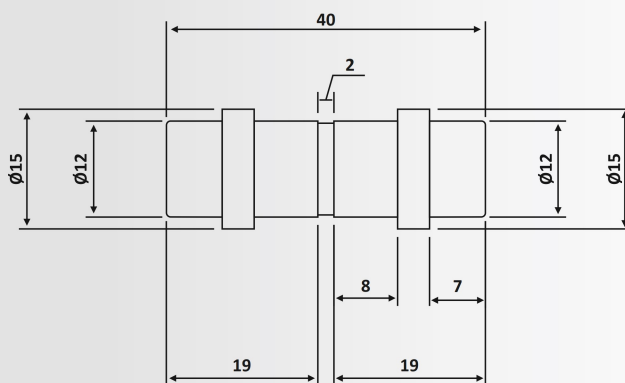

PRH 41- 47: Polished

PRH 40-28

Γυαλιστερό / Polished Chrome

Στήριγμα βιτρίνας ψυγείου διπλό /
Double glass connector for fridge showcase

Υλικό: Σίδηρος / Material: Iron

Υαλοπίνακας / Glass: έως 10mm

Βάρος / Weight: 15 gr