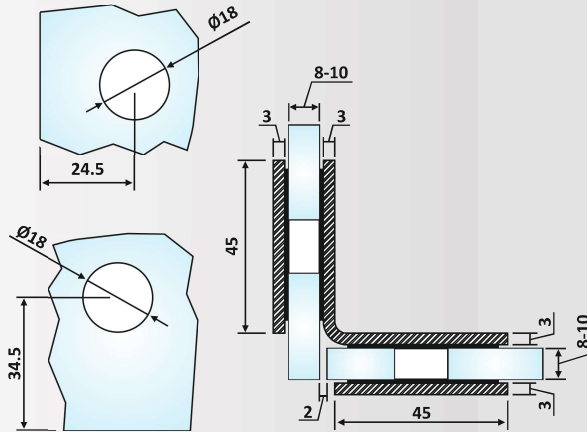

Βάρος / Weight: 280 gr

Κωδικός τρύπας / Code of hole: E230/HDL724

PRH 40-35: Polished Chrome

PRD 40-59: Polished Inox

PRD 40-59: Γυαλιστερό / Polished Inox

Στήριγμα γωνιακό Γ- Γ 90° /
Glass to glass corner connector 90°