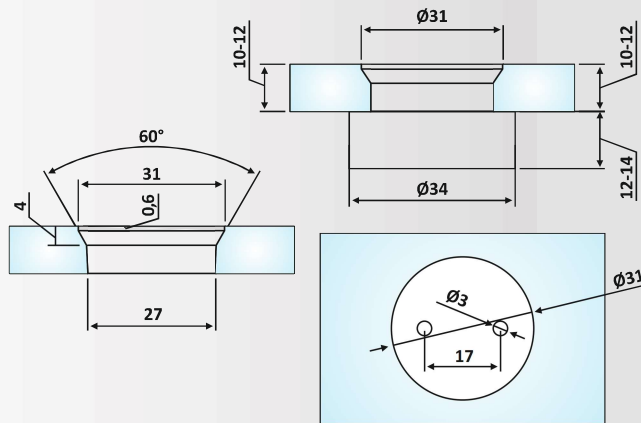

Υλικό: Ανοξείδωτο 304 /
Material: Stainless Steel 304

Υαλοπίνακας / Glass: 10-12 mm

Βάρος / Weight: 55 gr

Κωδικός τρύπας / Code of hole: E236/8300A9A

PRD 80-34: Matt Inox

PRD 80-34: Σατινέ / Matt Inox

**Αποστάτης Φ35* 12-14mm ρυθμιζόμενος /
Spacer Φ35*12-14mm adjustable**