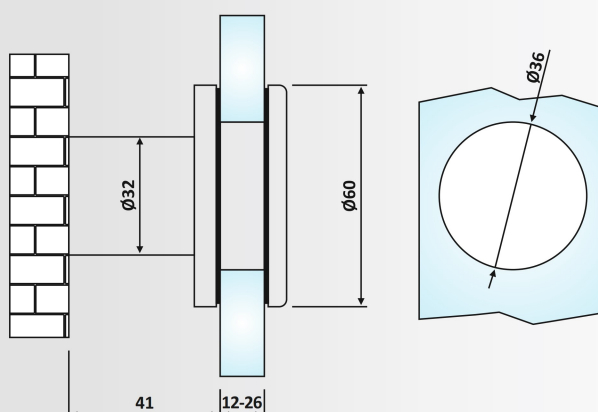

PRO 41-120: Polished Inox