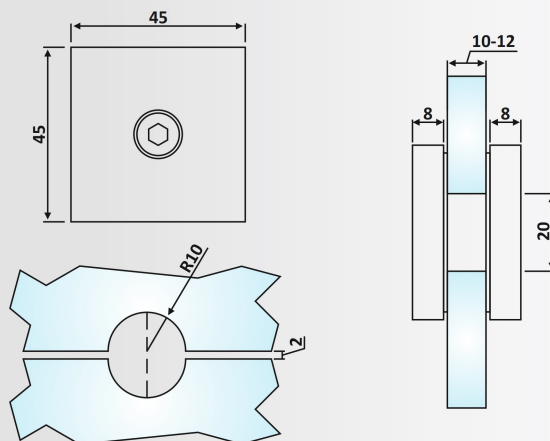

PRD 13-21: Anodized

PRD 45-36
Σατινέ / Matt Inox
PRD 45-35
Γυαλιστερό / Polished Inox

Τακάκι Γ-Τ / Glass to wall patch fitting

Υλικό: Ανοξείδωτο 304 /
Material: Stainless Steel 304

Υαλοπίνακας / Glass: 8-10-12 mm

Βάρος / Weight: 100 gr

Κωδικός εγκοπής / Code of notch: E189/A02