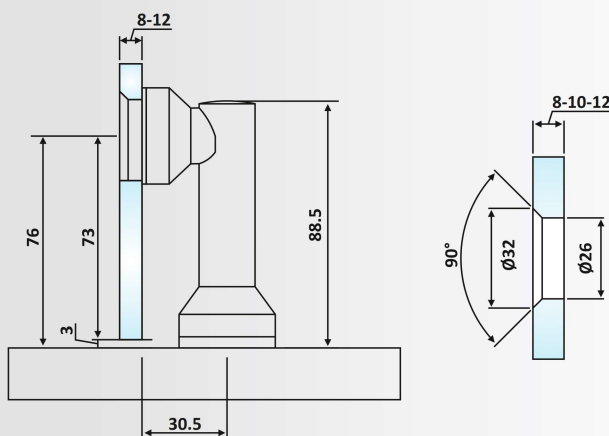

PRD 41-392: Σατινέ / Matt Inox

Στήριγμα γωνιακό Γ- Τ 90° /
Glass to wall corner fixed connector 90°

Υλικό: Ανοξείδωτο 304 /
Material: Stainless Steel 304

Υαλοπίνακας / Glass: 8-10-12 mm

Βάρος / Weight: 400 gr

Κωδικός τρύπας / Code of hole: E227/TD8300A5

PRD 41-392: Matt Inox