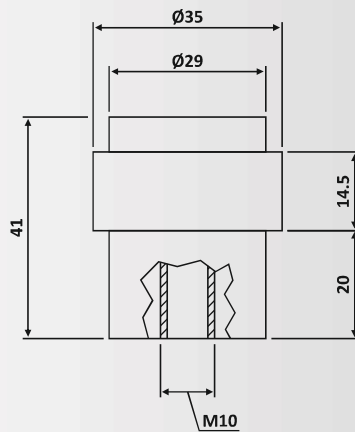

PRD 31-12: Σατινέ / Matt Inox

Στοπ δαπέδου / Glass door stopper

Υλικό: Ανοξείδωτο 304 /
Material: Stainless Steel 304

Βάρος / Weight: 155 gr