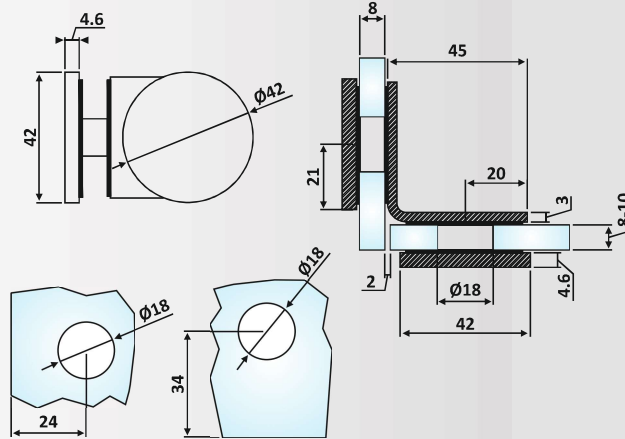

Υλικό: Ανοξείδωτο 304 /
Material: Stainless Steel 304

Υαλοπίνακας / Glass: 10-12 mm

Βάρος / Weight: 480 gr

Κωδικός τρύπας / Code of hole: E229/HDL803A

PRH 41-163: Matt Inox

PRD 40-49: Matt Inox
PRD 40-61: Polished