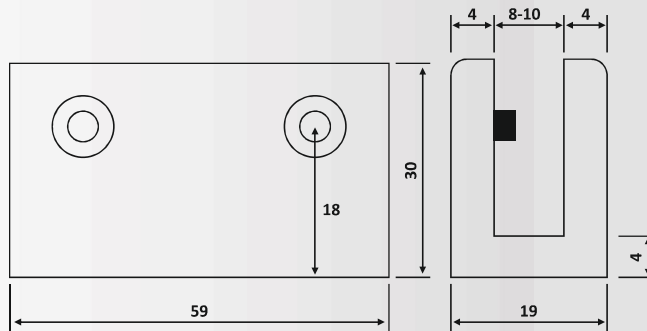

PRD 41-641: Polished

PRD 41-641

Γυαλιστερό / Polished Chrome

Στήριγμα γκισέ ορθογώνιο / Glass clamp rectangular

Υλικό / Material: Zamak

Υαλοπίνακας / Glass: 8-10 mm

Βάρος / Weight: 70 gr