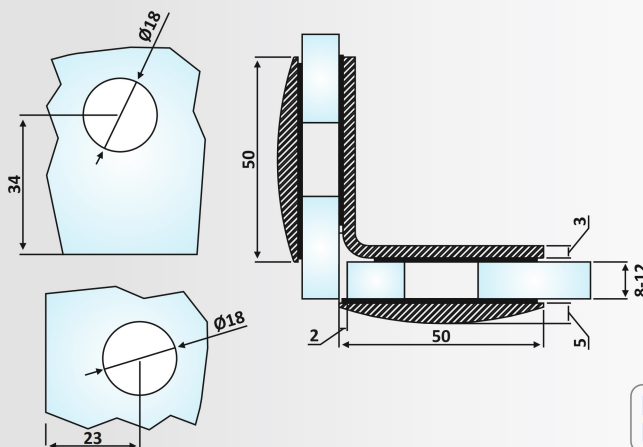

PRD 40-52: Σατινέ / Matt Chrome
PRD 40-51: Γυαλιστερό / Polished Chrome

Στήριγμα γωνιακό Γ- Γ 90° /
Glass to glass corner connector 90°

Υλικό: Ορείχαλκος / Material: Brass

Υαλοπίνακας / Glass: 8-10-12 mm

Βάρος / Weight: 270 gr

Κωδικός τρύπας / Code of hole:
E230 small - E231 large / TD862

PRD 40-55: Σατινέ / Matt Chrome
PRD 40-54: Γυαλιστερό / Polished Chrome

Στήριγμα ίσιο Γ- Γ 180° /
Glass to glass connector 180°

Υλικό: Ορείχαλκος / Material: Brass

Υαλοπίνακας / Glass: 6-8-10-12 mm

Βάρος / Weight: 290 gr

Κωδικός τρύπας / Code of hole: E232/TD865