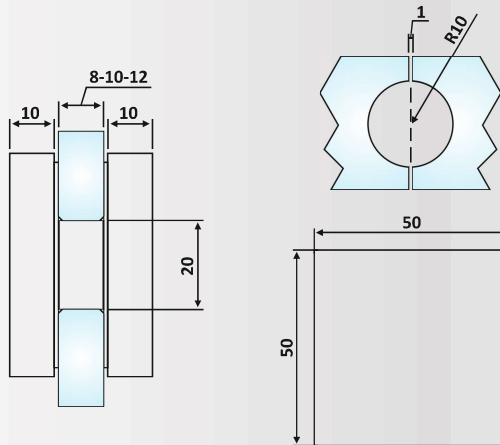

PRH 13-12
Σατινέ / Matt Inox
PRH 13-10
Γυαλιστερό / Polished Inox

Πλακάκι Γ-Γ με καπάκια /
Glass to glass patch fitting with covers

Υλικό: Ανοξείδωτο 304 /
Material: Stainless Steel 304

Υαλοπίνακας / Glass: 8-10-12 mm

Βάρος / Weight: 200 gr

Κωδικός εγκοπής / Code of notch: E190/122

dormakaba

PRD 45-32: Body
PRD 99-41: Covers