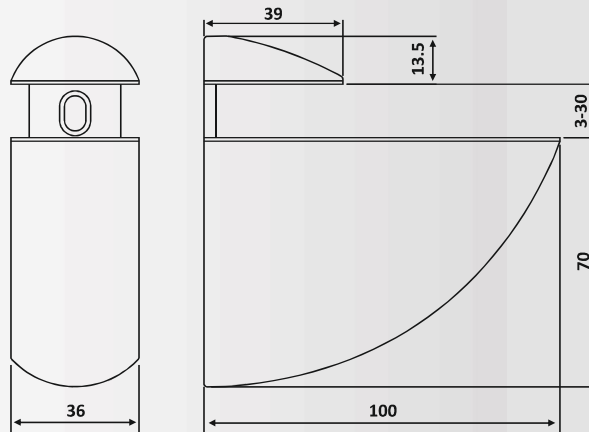

**PRD 41-469: Matt Chrome
PRD 41-468: Polished**

PRD 41-469

Σατινέ / Matt Chrome

PRD 41-468

Γυαλιστερό / Polished Chrome

Στήριγμα ραφίου παπαγαλάκι βαρέως τύπου / Shelf support for heavy duty

Υλικό / Material: Zamak

Βάρος / Weight: 140 gr