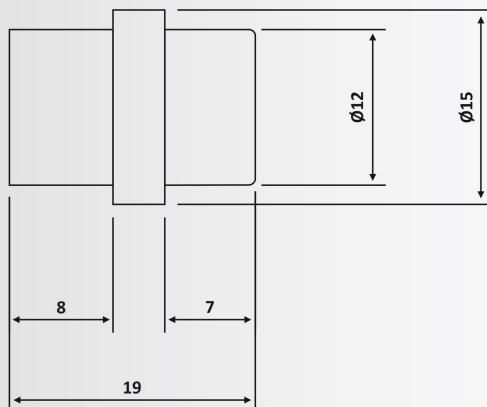

PRD 41-399

Γυαλιστερό / Polished Chrome

Στήριγμα ραφίου τοίχου /
Shelf support for wall

Υλικό: Σίδηρος / Material: Iron

Βάρος / Weight: 15 gr

PRD 41-399: Polished

PRD 41-402

Γυαλιστερό / Polished Chrome

Στήριγμα ραφίου για 6mm γυαλί /
Shelf support for 6mm glass

Υλικό: Σίδηρος / Material: Iron

Βάρος / Weight: 15 gr