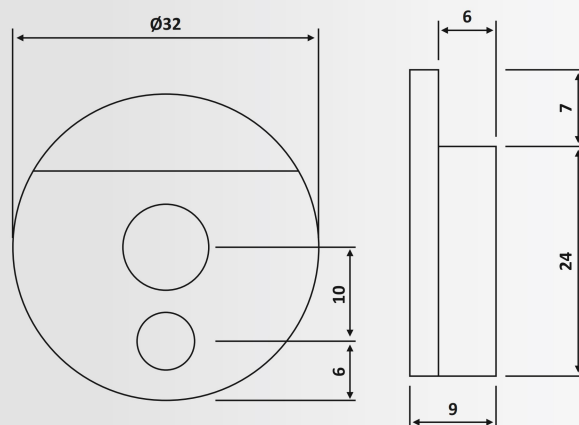

PRD 41-504: Polished

PRD 41-395: Σατινέ / Matt Chrome

PRD 41-371

Γυαλιστερό / Polished Chrome

Στήριγμα καθρέπτη / Mirror support

Υλικό / Material: Zamak

Υαλοπίνακας / Glass: 5-8 mm

Βάρος / Weight: 15 gr