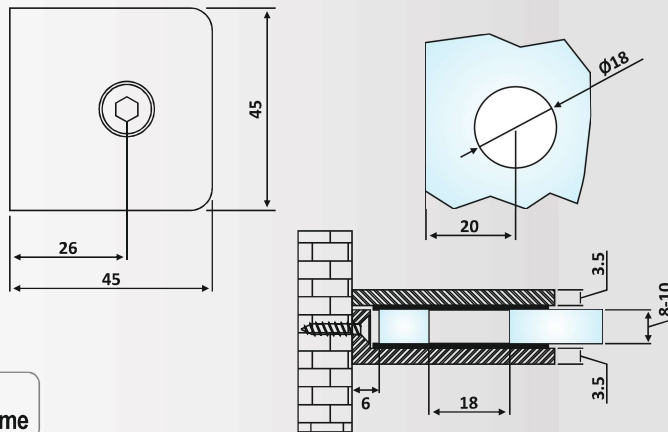

Στήριγμα γωνιακό Γ- Γ 135° /
Glass to glass corner connector 135°

Υλικό: Ορείχαλκος / Material: Brass

Υαλοπίνακας / Glass: 8-10 mm

Βάρος / Weight: 270 gr

Κωδικός τρύπας / Code of hole: E232/HDL726

PRH 45-26: Polished Chrome