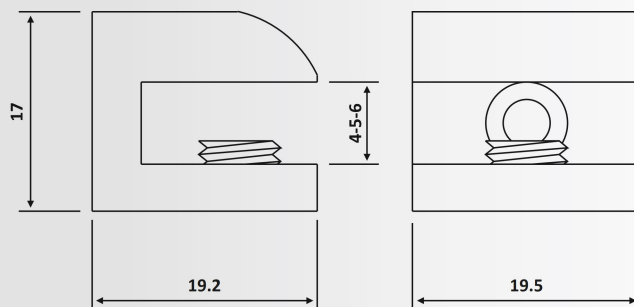

PRD 41-370

Γυαλιστερό / Polished Chrome

Στήριγμα ραφιού / Shelf support

Υλικό / Material: Zamak

Υαλοπίνακας / Glass: 4-5-6 mm

Βάρος / Weight: 20 gr

PRD 41-370: Polished

PRD 41-398: Σατινέ / Matt Chrome

PRD 41-372

Γυαλιστερό / Polished Chrome

Στήριγμα ραφιού / Shelf support

Υλικό: Ορείχαλκος / Material: Brass

Υαλοπίνακας / Glass: 8-10 mm

Βάρος / Weight: 60 gr