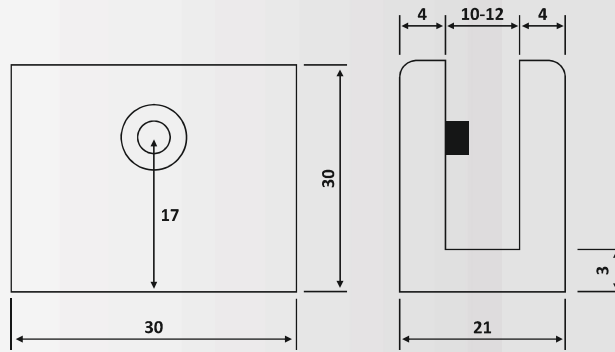

PRD 41-640: Polished

PRD 41-640

Γυαλιστερό / Polished Chrome

Στήριγμα γκισέ τετράγωνο / Glass clamp square

Υλικό / Material: Zamak

Υαλοπίνακας / Glass: 8-10 mm

Βάρος / Weight: 60 gr