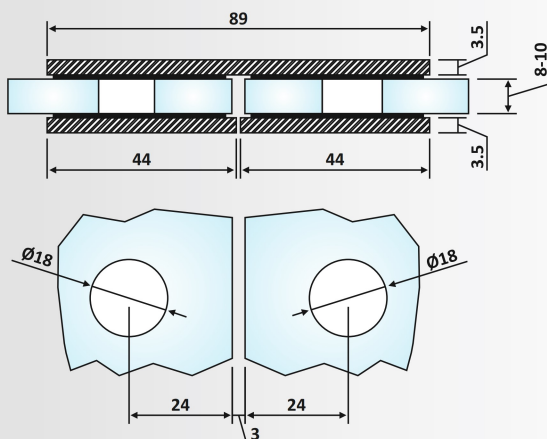

PRD 45-49: Polished Inox

PRH 40-35: Polished Chrome