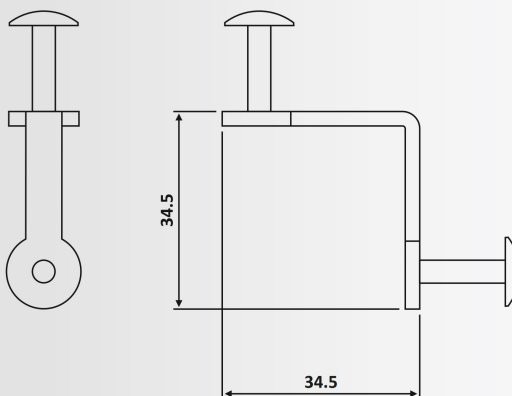

PRH 40-28: Polished