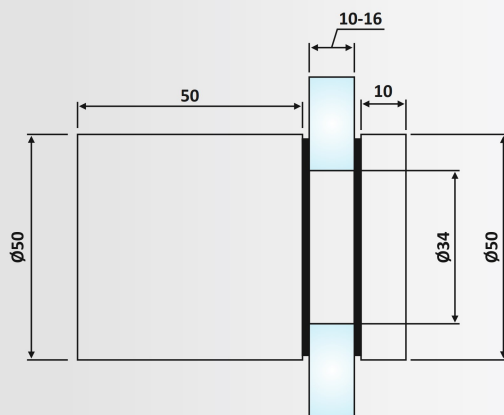

Υλικό: Αλουμίνιο / Material: Aluminium

Υαλοπίνακας / Glass: 10-16 mm

Βάρος / Weight: 300 gr

Κωδικός τρύπας / Code of hole: E242/PR120

PRP 41-624: SSSS

PRP 41-625: Απομίμηση Inox Σατινέ / Similar Satin Stainless Steel