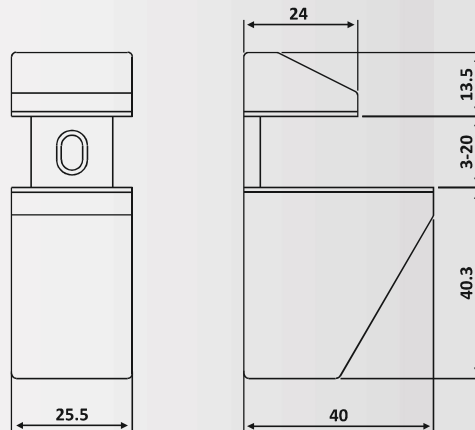

PRD 41-368: Polished

PRD 41-368

Γυαλιστερό / Polished Chrome

Στήριγμα ραφίου / Shelf support

Υλικό / Material: Zamak

Βάρος / Weight: 60 gr