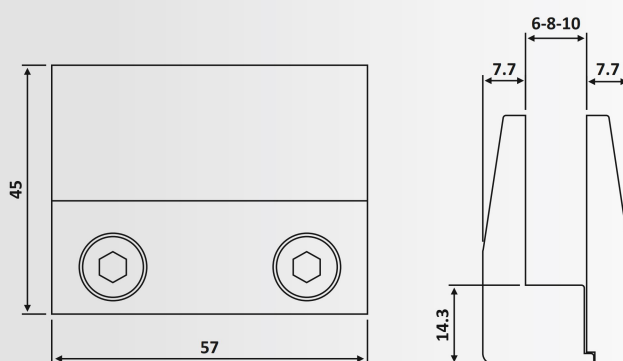

PRD 41-505 Φυσική Ανοδίωση / Anodized Silver

Στήριγμα γκισέ / Glass clamp

Υλικό: Αλουμίνιο / Material: Aluminium
Υαλοπίνακας / Glass: 6-8-10 mm
Βάρος / Weight: 140 gr

PRD 41-505: Anodized

PRP 41-228 Προσθήκη στηρίγματος για γυαλί 13-16mm / Additional accessory for 13-16mm glass

**PRD 41-394: Σατινέ / Matt Inox
PRD 41-393: Γυαλιστερό / Polished Inox**

Στήριγμα Γ- T / Glass clamp G-W

Υλικό: Ανοξείδωτο 304 / Material: Stainless Steel 304
Υαλοπίνακας / Glass: 10 mm
Βάρος / Weight: 150 gr