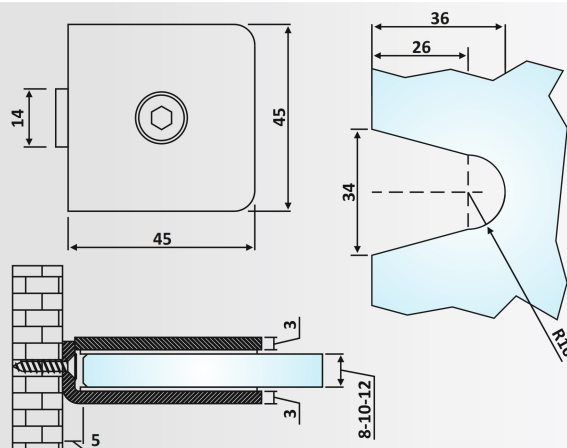

PRD 45-36: Matt Inox
PRD 45-35: Polished