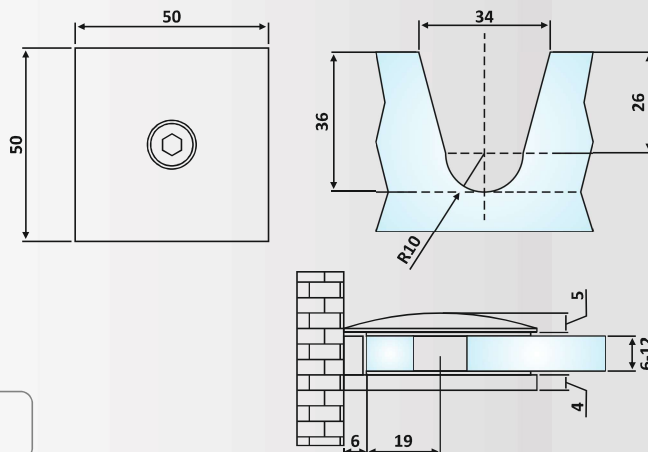

PRD 45-40: Matt Chrome
PRD 45-39: Polished

PRD 45-40: Σατινέ / Matt Chrome

PRD 45-39: Γυαλιστερό / Polished Chrome

Τακάκι Γ- Τ / Glass to Wall patch fitting

Υλικό: Ορείχαλκος / Material: Brass

Υαλοπίνακας / Glass: 6-8-10-12 mm

Βάρος / Weight: 160 gr

Κωδικός εγκοπής / Code of notch: E189/TD861S