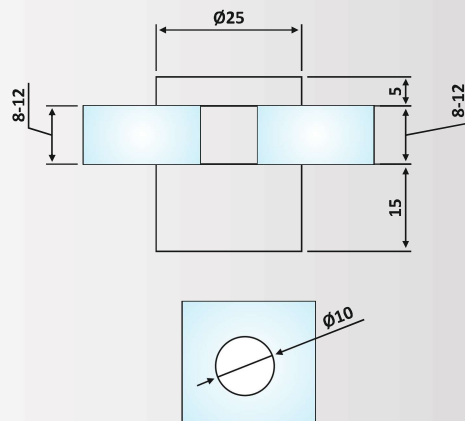

Υλικό: Ανοξείδωτο 304 /
Material: Stainless Steel 304

Υαλοπίνακας / Glass: 10-12 mm

Βάρος / Weight: 135 gr

Κωδικός τρύπας / Code of hole: E236/8300A9F

**PRD 80-41: Matt Inox
PRD 80-39: Polished**

PRD 80-41: Σατινέ / Matt Inox