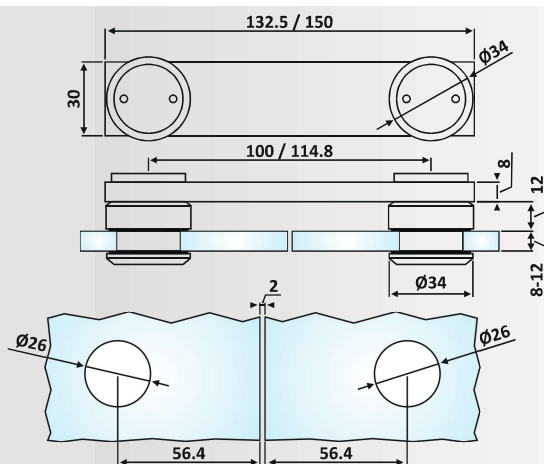

PRD 13-19: Σατινέ / Matt Inox

Στήριγμα ίσιο Γ- Γ 180° /
Glass to glass connector 180°

Υλικό: Ανοξείδωτο 304 /
Material: Stainless Steel 304

Υαλοπίνακας / Glass: 8-10-12 mm

Βάρος / Weight: 510 gr

Κωδικός τρύπας / Code of hole: E226/TD8300A6