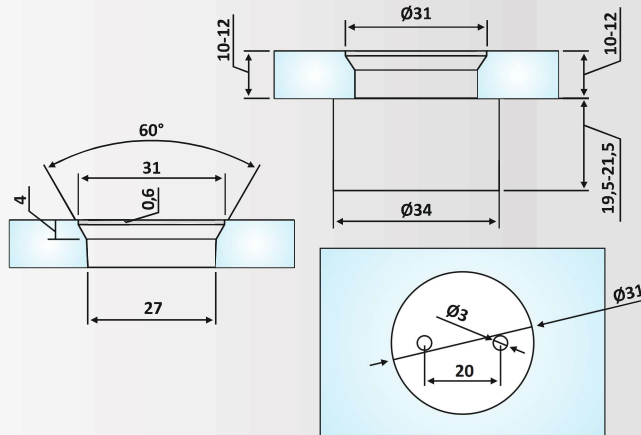

Υλικό: Ανοξείδωτο 304 /
Material: Stainless Steel 304

Υαλοπίνακας / Glass: 10-12 mm

Βάρος / Weight: 95 gr

Κωδικός τρύπας / Code of hole: E236/8300A9AC

PRD 80-35: Matt Inox

PRD 80-35: Σατινέ / Matt Inox

**Αποστάτης Φ35* 19,5-21,5mm ρυθμιζόμενος /
Spacer Φ35* 19,5-21,5mm adjustable**