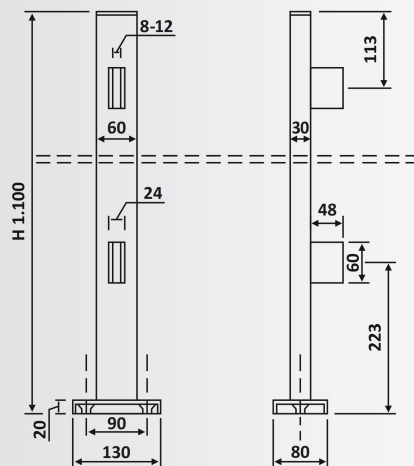

PRP 41-626: Απομίμηση Inox Σατινέ / Similar Satin Stainless Steel

Κολώνα αλουμινίου γυάλινου στηθαίου με 4 πιάστρες PR-6030-4 / Glass railing system with aluminium columns and 4 clamps PR-6030-4

Υλικό: Αλουμίνιο / Material: Aluminium

Υαλοπίνακας / Glass: 8-10-12 mm

Βάρος / Weight: 1960 gr