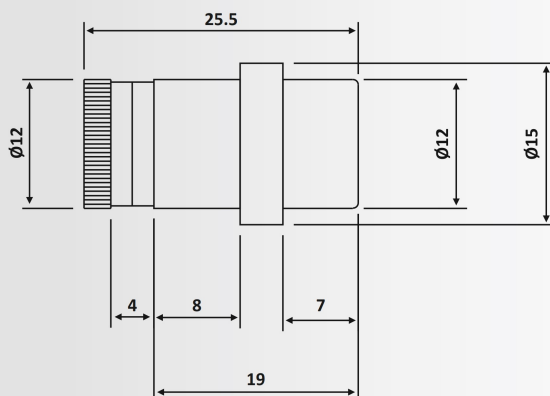

PRD 41-402: Polished

PRH 41- 47

Γυαλιστερό / Polished Chrome

Στήριγμα ραφίου διπλό για 6mm γυαλί /
Double shelf support for 6mm glass

Υλικό: Σίδηρος / Material: Iron

Βάρος / Weight: 40 gr