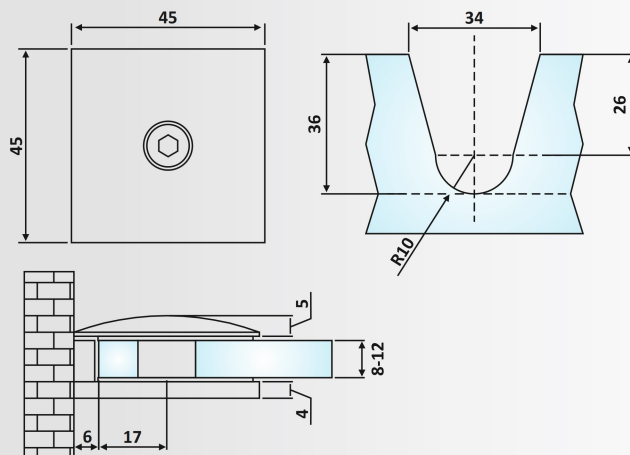

PRD 45-47: Σατινέ / Matt Chrome
PRD 45-48: Γυαλιστερό / Polished Chrome

Τακάκι Γ-Τ / Glass to Wall patch fitting

Υλικό / Material: Zamak

Υαλοπίνακας / Glass: 8-10-12 mm

Βάρος / Weight: 110 gr

Κωδικός εγκοπής / Code of notch: E189/TD861S-s

PRD 45-47: Matt Chrome
PRD 45-48: Polished

PRD 45-50
Φυσική Ανοδίωση / Anodized Silver

Τακάκι Γ-Τ / Glass to Wall patch fitting

Υλικό: Αλουμίνιο / Material: Aluminium

Υαλοπίνακας / Glass: 10-12 mm

Βάρος / Weight: 100 gr

Κωδικός εγκοπής / Code of notch: E189/SC02