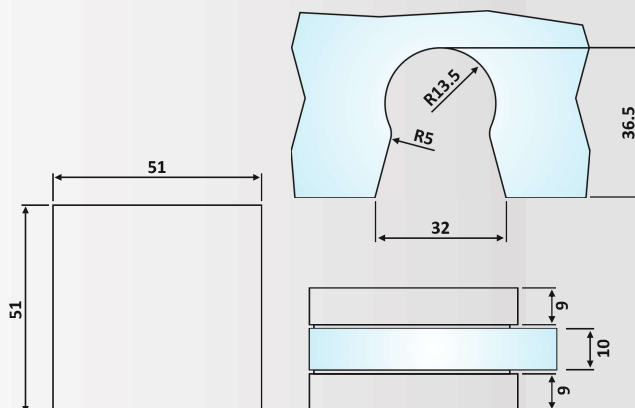

Υαλοπίνακας / Glass: 10 mm

Βάρος / Weight: 150 gr

Κωδικός εγκοπής / Code of notch: E198/BM1090

dormakaba

PRD 13-15: Body
PRD 99-42: Covers

PRD 13-15: Σώμα / Body
Πλακάκι Γ-Γ BM 1091 /
Glass to Glass patch fitting BM 1091