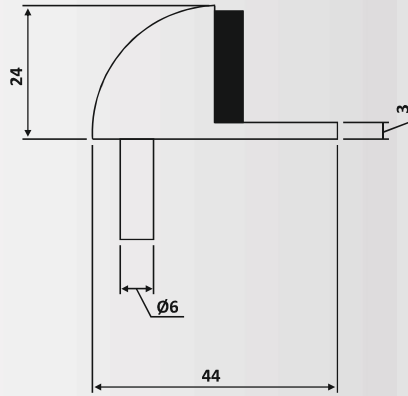

Υλικό: Αλουμίνιο / Material: Aluminium

Υαλοπίνακας / Glass: 8-10-12 mm

Βάρος / Weight: 1960 gr

PRP 41-626: SSSS

PRD 31-11: Matt Inox

PRD 31-11: Σατινέ / Matt Inox

Στοπ δαπέδου / Glass door stopper

Υλικό: Ανοξείδωτο 304 /
Material: Stainless Steel 304