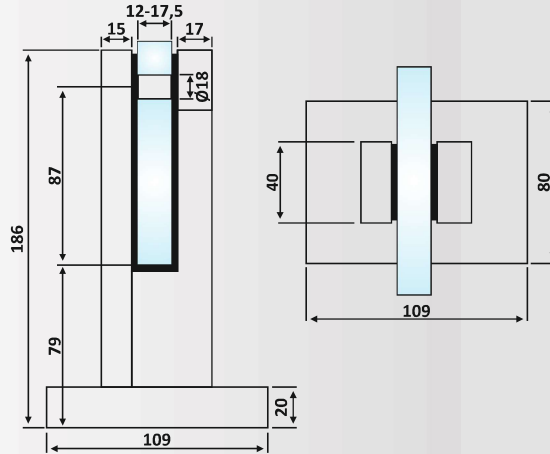

Υλικό: Ανοξείδωτο 316 /
Material: Stainless Steel 316

Υαλοπίνακας / Glass: 12-26 mm

Βάρος / Weight: 440 gr

Κωδικός τρύπας / Code of hole: E239/ERA-P

PRO 41-120: Polished Inox

PRP 41-610: SSSS

PRP 41-610: Απομίμηση Ιnox Σατινέ / Similar Satin Stainless Steel