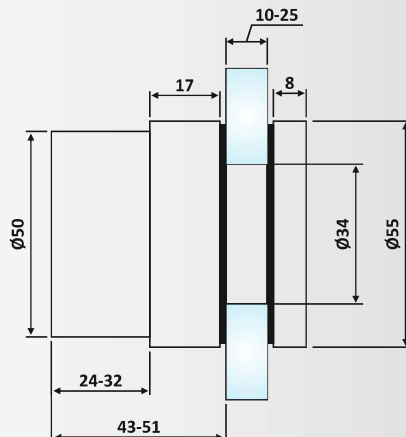

Υλικό: Αλουμίνιο / Material: Aluminium

Γαλοπίνακας / Glass: 16-31,5 mm

Βάρος / Weight: 1385 gr

Κωδικός τρύπας / Code of hole: E241/PR124

**PRP 41-623: SSSS
PRP 41-370: Black Matt**

PRP 41-623: Απομίμηση Ιnox Σατινέ / Similar Satin Stainless Steel