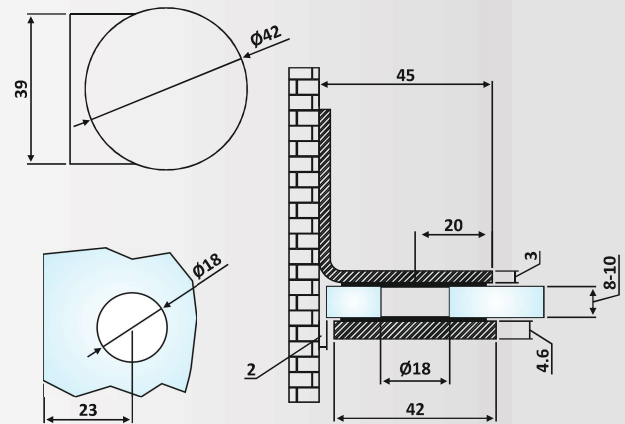

PRD 40-48: Matt Inox
PRD 40-60: Polished

PRD 40-48: Σατινέ / Matt Inox
PRD 40-60: Γυαλιστερό / Polished Inox

Στήριγμα γωνιακό Γ-Τ 90° /
Glass to wall corner fixed connector 90°

Υλικό: Ανοξείδωτο 304 /
Material: Stainless Steel 304

Υαλοπίνακας / Glass: 8-10 mm

Βάρος / Weight: 120 gr

Κωδικός τρύπας / Code of hole: E230/A04-2