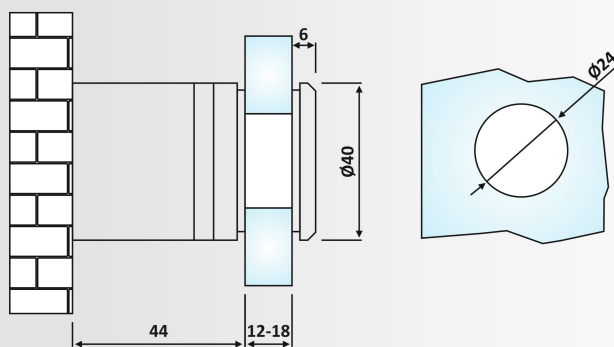

**PRK 41-587: Matt Inox
PRK 41-588: Polished**

PRO 41-120

Γυαλιστερό / Polished Inox

**Αποστάτης Φ60* 41mm ρυθμιζόμενος ERA-P /
Spacer Φ60* 41mm adjustable ERA-P**

Υλικό: Ανοξείδωτο 316 /
Material: Stainless Steel 316

Υαλοπίνακας / Glass: 12-26 mm

Βάρος / Weight: 440 gr

Κωδικός τρύπας / Code of hole: E239/ERA-P