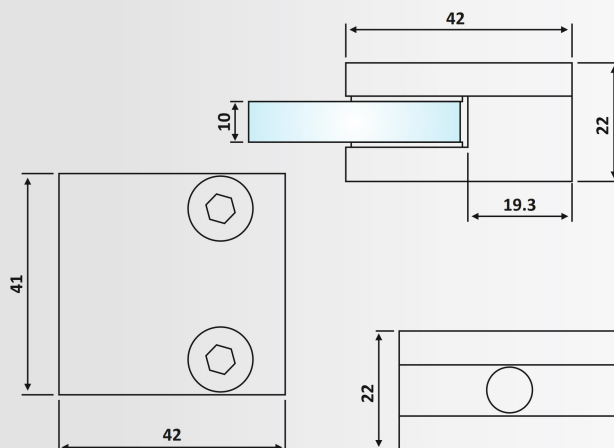

PRD 41-394: Matt Inox
PRD 41-393: Polished