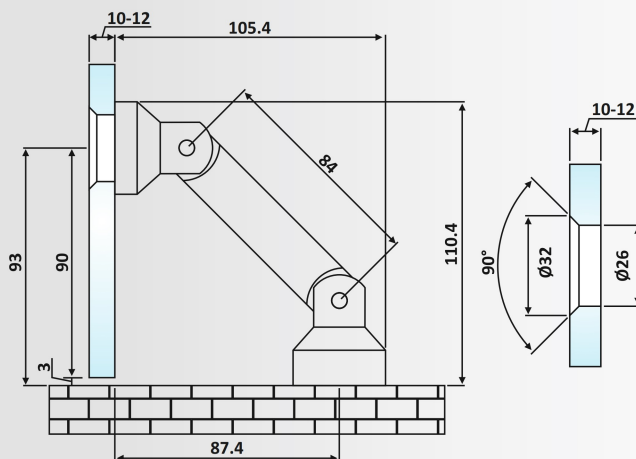

PRH 41-163: Σατινέ / Matt Inox

Στήριγμα γωνιακό ρυθμιζόμενο Γ- Τ /
Corner adjustable connector G-W

Υλικό: Ανοξείδωτο 304 /
Material: Stainless Steel 304

Υαλοπίνακας / Glass: 10-12 mm

Βάρος / Weight: 480 gr

Κωδικός τρύπας / Code of hole: E229/HDL803A

PRH 41-163: Matt Inox