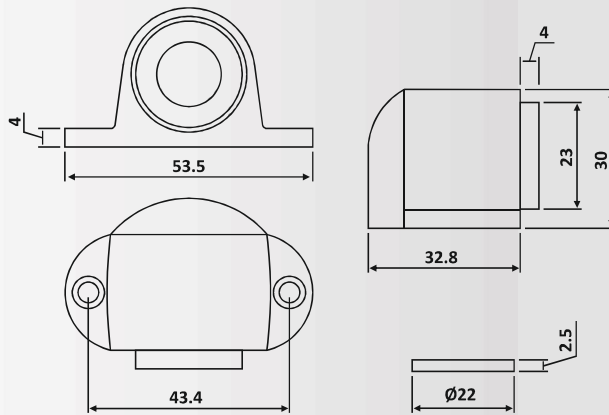

PRD 31-10: Σατινέ / Matt Inox

**Στοπ δαπέδου μαγνητικό /
Glass door magnetic stopper**

Υλικό: Ανοξείδωτο 304 /
Material: Stainless Steel 304

Βάρος / Weight: 100 gr

PRD 31-12: Matt Inox