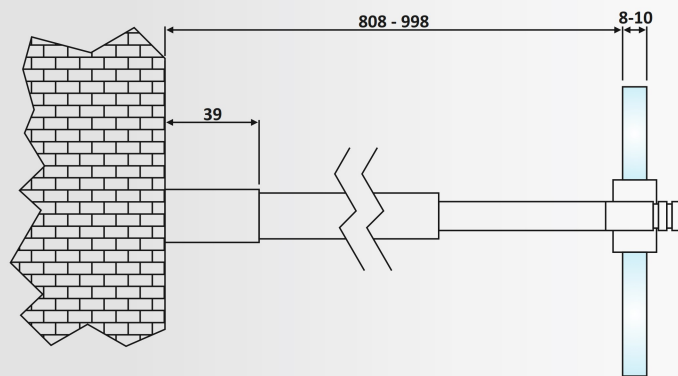

PRD 71-34: Matt Inox
PRD 71-32: Polished

PRD 71-36: Σατινέ / Matt Inox

PRD 71-20: Γυαλιστερό / Polished Inox

**Μπάρα στήριξης Γ-Γ ίσια 80-120 cm /
Supporting bar Glass-Glass 80-120 cm**

Υλικό: Ανοξείδωτο 304 /
Material: Stainless Steel 304

Υαλοπίνακας / Glass: 8-10 mm

Βάρος / Weight: 895 gr