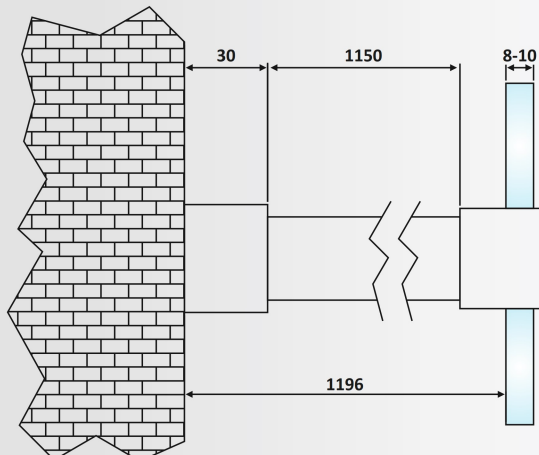

PRK 71-39: Matt Inox
PRK 71-40: Polished