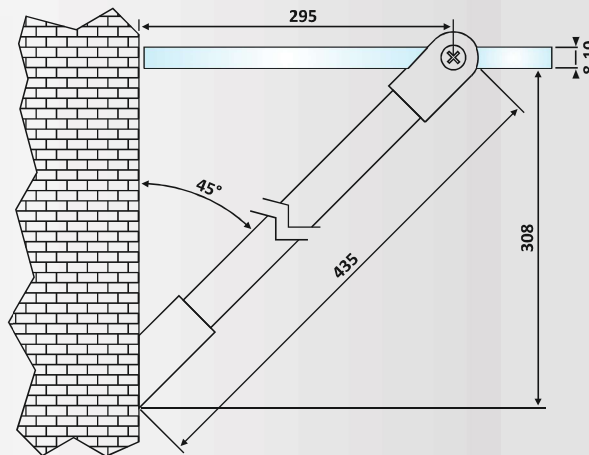

Μπάρα στήριξης Γ-T γωνιακή 20 cm /
Supporting bar Glass-Wall corner 20 cm

Υλικό: Ανοξείδωτο 304 /
Material: Stainless Steel 304
Υαλοπίνακας / Glass: 8-10 mm
Βάρος / Weight: 310 gr

PRK 71-42: Matt Inox
PRK 71-43: Polished