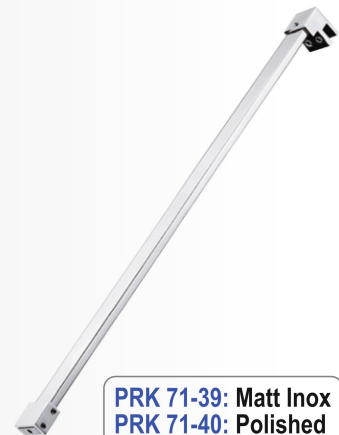

PRK 71-39: Matt Inox
PRK 71-40: Polished