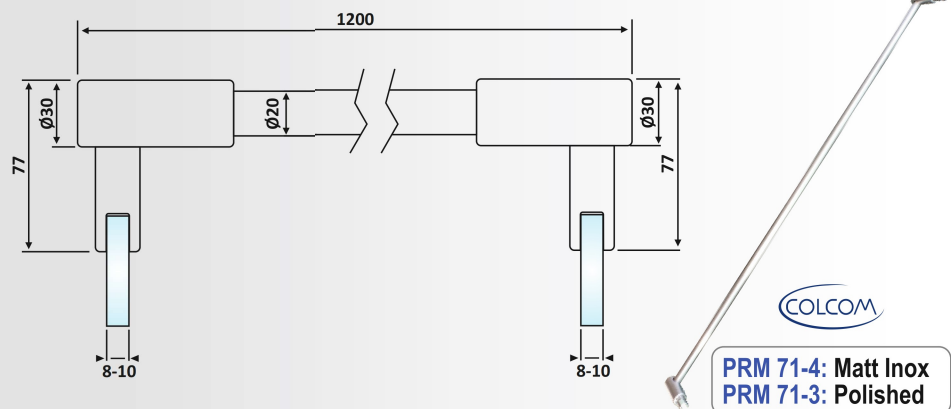

Υλικό: Ανοξείδωτο 304 / Material: Stainless Steel 304

Υαλοπίνακας / Glass: 8-10 mm

Βάρος / Weight: 670 gr

**PRM 71-2: Matt Inox
PRM 71-1: Polished**

PRM 71-4: Σατινέ / Matt Inox

PRM 71-3: Γυαλιστερό / Polished Inox

Μπάρα στήριξης Γ- Γ 120 cm / Supporting bar Glass-Glass 120 cm

Υλικό: Ανοξείδωτο 304 / Material: Stainless Steel 304

Υαλοπίνακας / Glass: 8-10 mm

Βάρος / Weight: 850 gr

**PRM 71-4: Matt Inox
PRM 71-3: Polished**