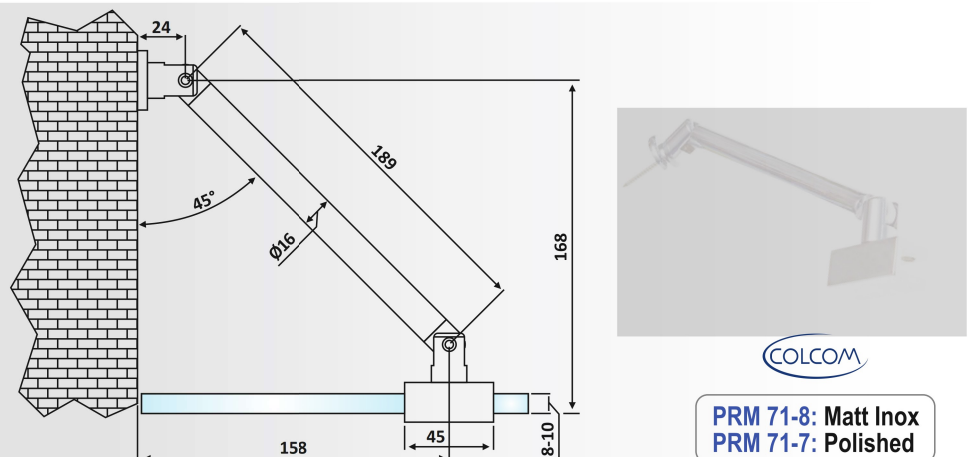

**PRM 71-4: Matt Inox
PRM 71-3: Polished**

**PRM 71-8: Matt Inox
PRM 71-7: Polished**