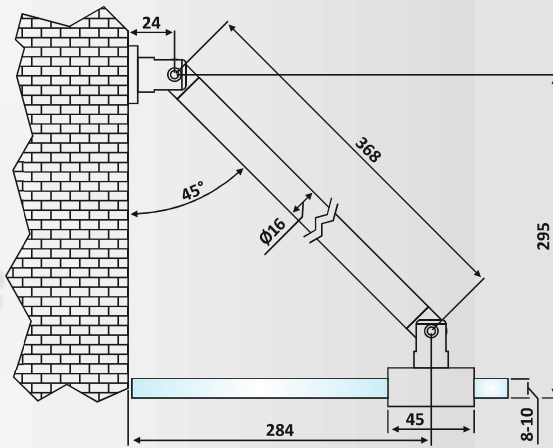

Υαλοπίνακας / Glass: 8-10 mm

Βάρος / Weight: 190 gr

**PRM 71-8: Matt Inox
PRM 71-7: Polished**

COLCOM

PRM 71-6: Matt Inox
PRM 71-5: Polished

PRM 71-6: Σαπινέ / Matt Inox
PRM 71-5: Γυαλιστερό / Polished Inox

Μπάρα στήριξης Γ-Τ 37 cm μεταβλητής
γωνίας /
Supporting bar Glass-Wall 37 cm
adjustable corner

Υλικό: Ανοξείδωτο 304 /
Material: Stainless Steel 304

Υαλοπίνακας / Glass: 8-10 mm

Βάρος / Weight: 300 gr