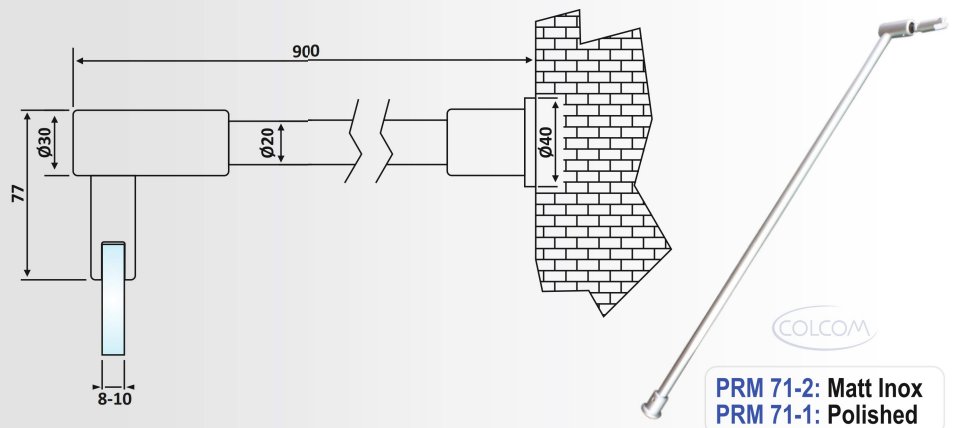

**PRK 71-50: Matt Inox
PRK 71-49: Polished**

**PRM 71-2: Matt Inox
PRM 71-1: Polished**

PRM 71-4: Σατινέ / Matt Inox

PRM 71-3: Γυαλιστερό / Polished Inox

Μπάρα στήριξης Γ- Γ 120 cm / Supporting bar Glass-Glass 120 cm

Υλικό: Ανοξείδωτο 304 / Material: Stainless Steel 304

Υαλοπίνακας / Glass: 8-10 mm

Βάρος / Weight: 850 gr