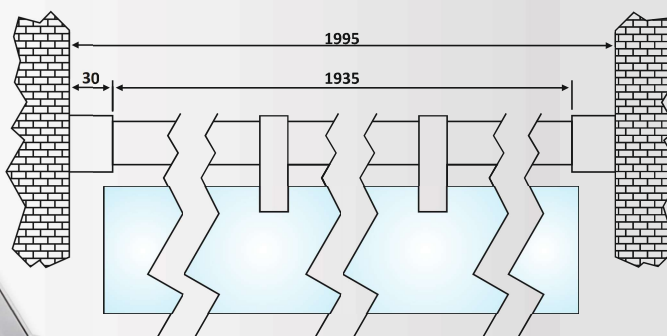

PRK 71-42: Σατινέ / Matt Inox
PRK 71-43: Γυαλιστερό / Polished Inox

Μπάρα στήριξης Γ-T γωνιακή 40 cm /
Supporting bar Glass-Wall corner 40 cm

Υλικό: Ανοξείδωτο 304 /
Material: Stainless Steel 304
Υαλοπίνακας / Glass: 8-10 mm
Βάρος / Weight: 400 gr

PRK 71-44: Matt Inox
PRK 71-45: Polished

PRK 71-44: Σατινέ / Matt Inox
PRK 71-45: Γυαλιστερό / Polished Inox

Μπάρα στήριξης Γ-T 100 cm /
Supporting bar Glass-Wall 100 cm

Υλικό: Ανοξείδωτο 304 /
Material: Stainless Steel 304
Υαλοπίνακας / Glass: 8-10 mm
Βάρος / Weight: 400 gr