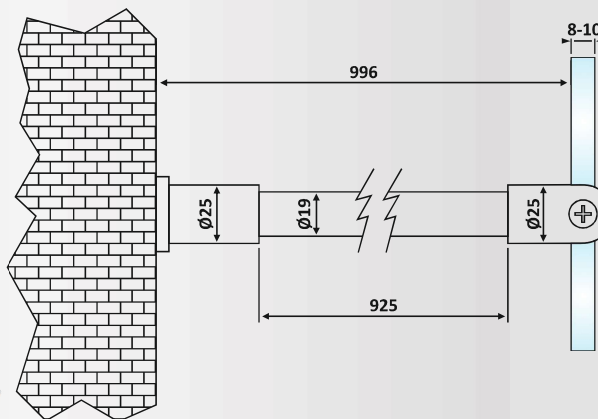

PRK 71-44: Σατινέ / Matt Inox
PRK 71-45: Γυαλιστερό / Polished Inox

Μπάρα στήριξης Γ-T 100 cm /
Supporting bar Glass-Wall 100 cm

Υλικό: Ανοξείδωτο 304 /
Material: Stainless Steel 304
Υαλοπίνακας / Glass: 8-10 mm
Βάρος / Weight: 400 gr