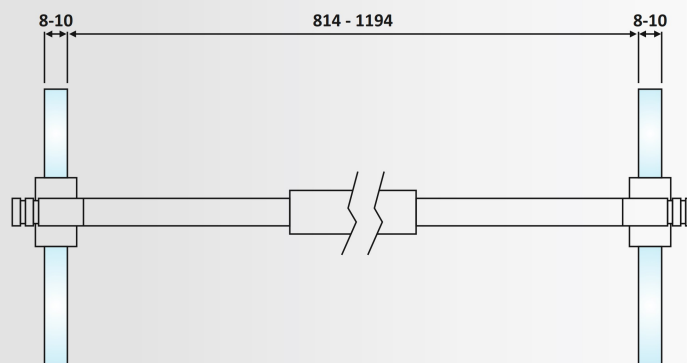

PRD 71-36: Matt Inox
PRD 71-20: Polished

PRK 71-39: Σατινέ / Matt Inox

PRK 71-40: Γυαλιστερό / Polished Inox

**Μπάρα στήριξης Γ-Τ ίσια 120 cm /
Supporting bar Glass-Wall 120 cm**
Ορθογώνια διατομή / Rectangular section

Υλικό: Ανοξείδωτο 304 /
Material: Stainless Steel 304

Υαλοπίνακας / Glass: 8-10 mm

Βάρος / Weight: 950 gr