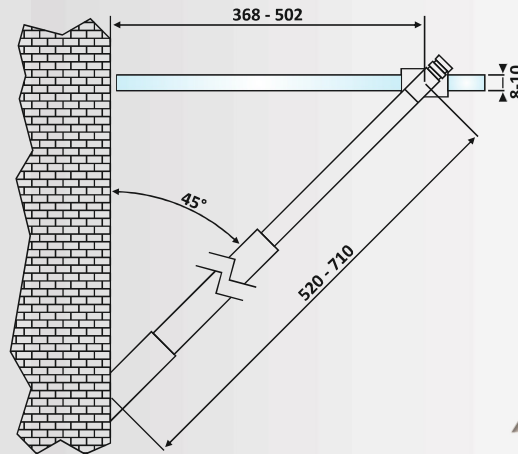

7

ΜΠΑΡΕΣ ΣΤΗΡΙΞΗΣ
SUPPORTING BARS

PRD 71-33: Σατινέ / Matt Inox**PRD 71-19: Γυαλιστερό / Polished Inox****Μπάρα στήριξης Γ-Τ γωνιακή 50-70 cm /
Supporting bar Glass-Wall corner 50-70 cm**Υλικό: Ανοξείδωτο 304 /
Material: Stainless Steel 304

Υαλοπίνακας / Glass: 8-10 mm

Βάρος / Weight: 530 gr

**PRD 71-33: Matt Inox**
PRD 71-19: Polished**PRD 71-34: Σατινέ / Matt Inox****PRD 71-32: Γυαλιστερό / Polished Inox****Μπάρα στήριξης Γ-Τ ίσια 80-100 cm /
Supporting bar Glass-Wall 80-100 cm**Υλικό: Ανοξείδωτο 304 /
Material: Stainless Steel 304