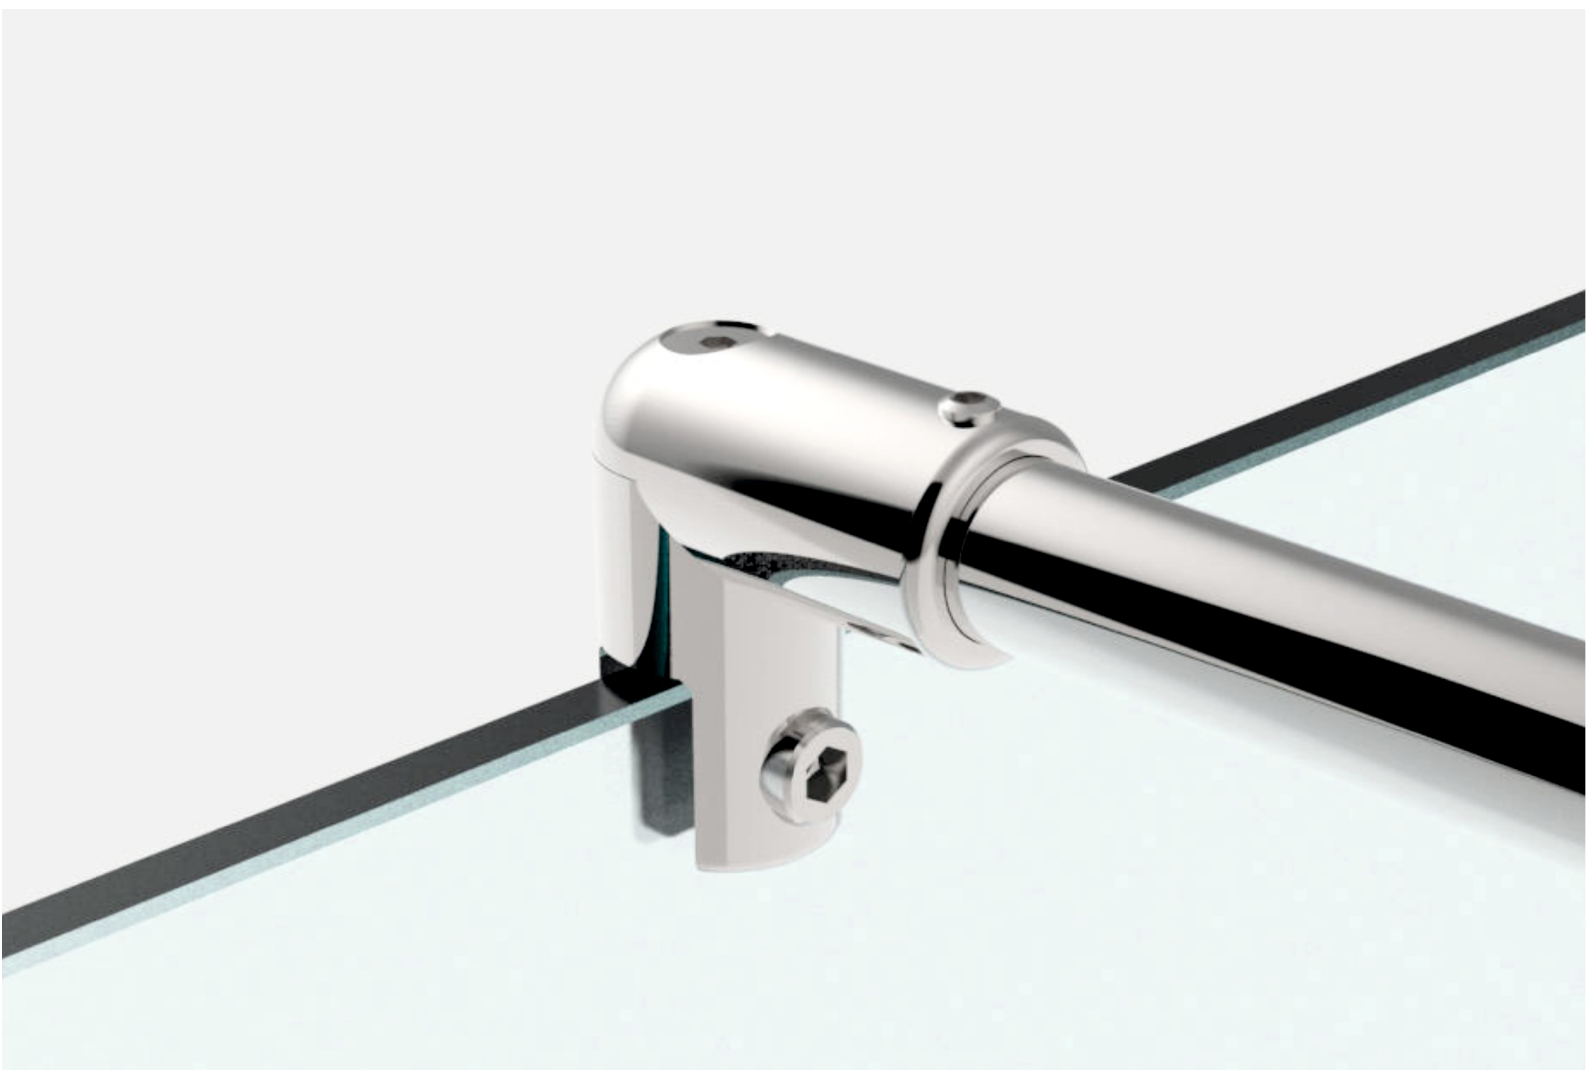

7

ΜΠΑΡΕΣ ΣΤΗΡΙΞΗΣ
SUPPORTING BARS

PRD 71-33: Σατινέ / Matt Inox**PRD 71-19: Γυαλιστερό / Polished Inox****Μπάρα στήριξης Γ-Τ γωνιακή 50-70 cm /
Supporting bar Glass-Wall corner 50-70 cm**Υλικό: Ανοξείδωτο 304 /
Material: Stainless Steel 304

Υαλοπίνακας / Glass: 8-10 mm

Βάρος / Weight: 530 gr

**PRD 71-33: Matt Inox**
PRD 71-19: Polished**PRD 71-34: Σατινέ / Matt Inox****PRD 71-32: Γυαλιστερό / Polished Inox****Μπάρα στήριξης Γ-Τ ίσια 80-100 cm /
Supporting bar Glass-Wall 80-100 cm**Υλικό: Ανοξείδωτο 304 /
Material: Stainless Steel 304

Υαλοπίνακας / Glass: 8-10 mm

Βάρος / Weight: 650 gr

**PRD 71-34: Matt Inox**
PRD 71-32: Polished**PRD 71-36: Σατινέ / Matt Inox****PRD 71-20: Γυαλιστερό / Polished Inox****Μπάρα στήριξης Γ-Γ ίσια 80-120 cm /
Supporting bar Glass-Glass 80-120 cm**Υλικό: Ανοξείδωτο 304 /
Material: Stainless Steel 304

Μπάρα στήριξης Γ-T γωνιακή 20 cm /
Supporting bar Glass-Wall corner 20 cm

Υλικό: Ανοξείδωτο 304 /
Material: Stainless Steel 304
Υαλοπίνακας / Glass: 8-10 mm
Βάρος / Weight: 310 gr

PRK 71-42: Matt Inox
PRK 71-43: Polished