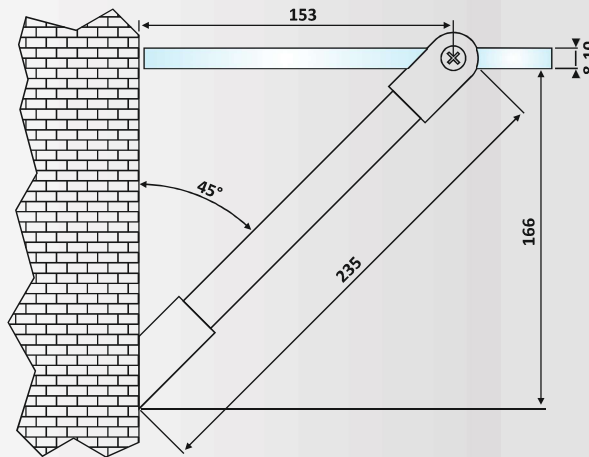

PRK 71-41: Matt Inox
PRK 71-17: Polished

PRK 71-41: Σατινέ / Matt Inox
PRK 71-17: Γυαλιστερό / Polished Inox

Μπάρα στήριξης Γ-T γωνιακή 20 cm /
Supporting bar Glass-Wall corner 20 cm

Υλικό: Ανοξείδωτο 304 /
Material: Stainless Steel 304
Υαλοπίνακας / Glass: 8-10 mm
Βάρος / Weight: 310 gr