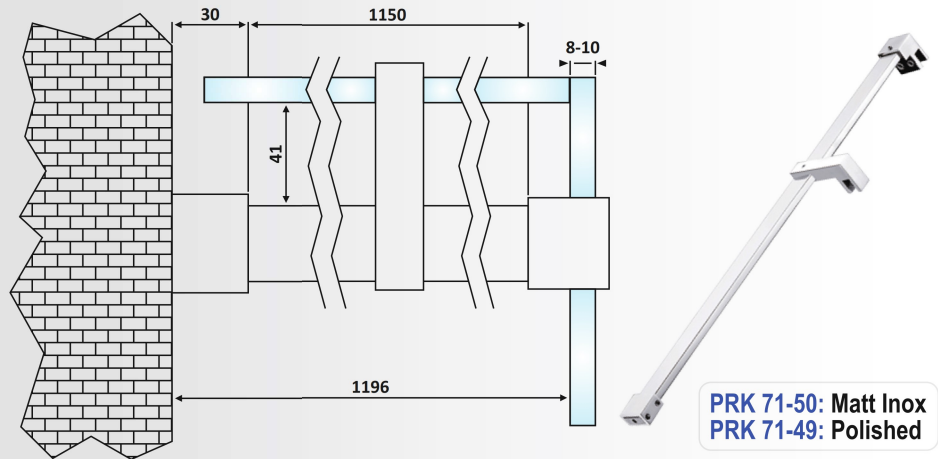

PRK 71-50: Σατινέ / Matt Inox

PRK 71-49: Γυαλιστερό / Polished Inox

Μπάρα στήριξης Γ- T 120 cm με 2 πιάστρες για γυαλιά σε γωνία / Supporting bar Glass-Wall 120 cm with 2 fittings for corner glasses

Ορθογώνια διατομή / Rectangular section

Υλικό: Ανοξείδωτο 304 / Material: Stainless Steel 304

Υαλοπίνακας / Glass: 8-10 mm

Βάρος / Weight: 1210 gr

PRM 71-2: Σατινέ / Matt Inox

PRM 71-1: Γυαλιστερό / Polished Inox

Μπάρα στήριξης Γ- T 90 cm / Supporting bar Glass-Wall 90 cm

Υλικό: Ανοξείδωτο 304 / Material: Stainless Steel 304

Υαλοπίνακας / Glass: 8-10 mm

Βάρος / Weight: 670 gr