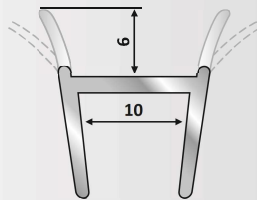

PRP 70-236: Glass: 10 mm

PRP 70-236: Υαλοπίνακας / Glass: 10 mm

Στεγανοποιητικό προφίλ "H" / Sealant profile type "H"

Μήκος / Length: 3 m

Υλικό: Πολυκαρβονικό / Material: Polycarbon

Φινίρισμα: Διάφανο / Finish: Transparent