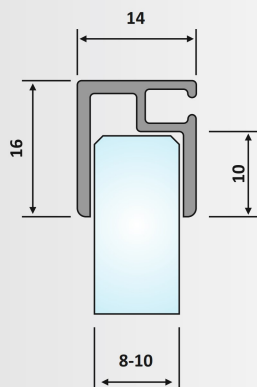

Μήκος / Length: 2.2 m

Υλικό: Αλουμίνιο / Material: Aluminium

Φινίρισμα: Φυσική ανοδίαση /
Finish: Anodized silver

PRI 70-15: Glass: 8-10 mm

PRI 70-23: Υαλοπίνακας / Glass: 8-10 mm

**Προφίλ γωνιακής στεγανοποίησης 90°
με υποδοχή για βούρτσα /
Sealant corner profile with brush canal**

Μήκος / Length: 6 m

Υλικό: Αλουμίνιο / Material: Aluminium

Φινίρισμα: Φυσική ανοδίαση /
Finish: Anodized silver

PRI 70-23: Glass: 8-10 mm

PRI 70-213

**Προφίλ στεγανοποίησης με υποδοχή
για βούρτσα /
Sealant profile with brush canal**

Μήκος / Length: 2,20 m

Υλικό: Ανοξείδωτο 316 /

Material: / Stainless Steel 316

A: 11 mm

B: 15 mm

C: 9 mm

S: 1 mm

PRM 107-510: Γυαλιστερό / Polished Inox