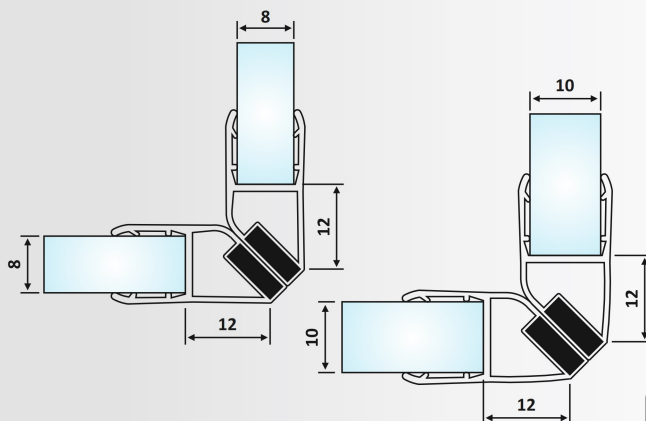

PRT 70-146: Glass: 6-8 mm
PRT 70-147: Glass: 8-10 mm

PRT 70-148: Υαλοπίνακας / Glass: 8 mm

PRT 70-149: Υαλοπίνακας / Glass: 10 mm

Στεγανοποιητικό προφίλ με μαγνήτη 180° /
Sealant profile with magnet 180°

Άσπρος μαγνήτης / White magnet

Μήκος / Length: 2.2 m

Υλικό: Πολυκαρβονικό / Material: Polycarbon

Φινίρισμα: Διάφανο / Finish: Transparent

Ο κωδικός αντιστοιχεί σε ζευγάρι /

Code refers to pair