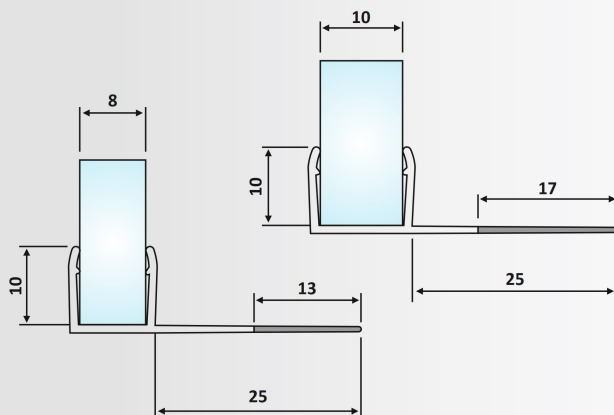

Στεγανοποιητικό προφίλ
με μαλακό φτερό 90° /
Sealant profile with flexible gasket 90°

Μήκος / Length: 2.2 m

Υλικό: Πολυκαρβονικό / Material: Polycarbon

Φινίρισμα: Διάφανο / Finish: Transparent

PRT 70-150: Glass: 8 mm
PRT 70-151: Glass: 10 mm