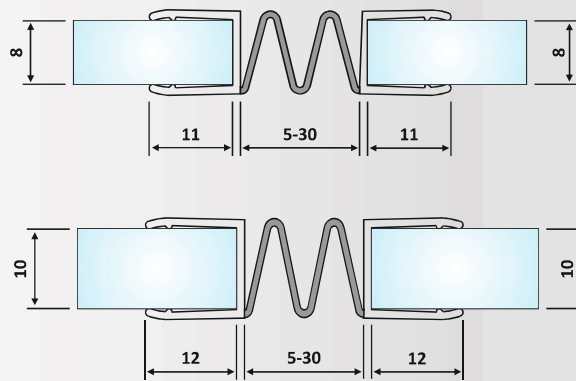

Στεγανοποιητικό προφίλ
με μαλακό φτερό 90° /
Sealant profile with flexible gasket 90°

Μήκος / Length: 2.2 m

Υλικό: Πολυκαρβονικό / Material: Polycarbon

Φινίρισμα: Διάφανο / Finish: Transparent

PRT 70-150: Glass: 8 mm
PRT 70-151: Glass: 10 mm