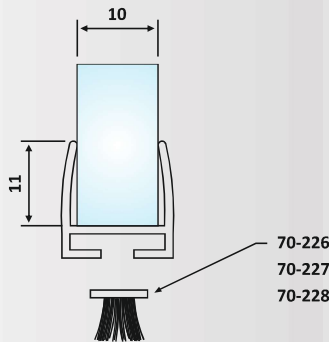

PRT 70-188: Glass: 10 mm

PRT 70-188: Υαλοπίνακας / Glass: 10 mm

Στεγανοποιητικό προφίλ τύπου 'Π' με υποδοχή για βουρτσάκι / Sealant profile type 'Π' with brush canal

Μήκος / Length: 3 m

Υλικό: Πολυκαρβονικό / Material: Polycarbon

Φινίρισμα: Διάφανο / Finish: Transparent