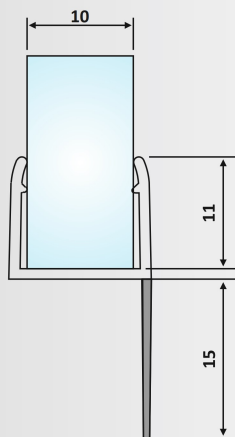

PRT 70-180: Υαλοπίνακας / Glass: 10 mm

Μήκος / Length: 2.2 m

PRT 70-152: Υαλοπίνακας / Glass: 10 mm

Μήκος / Length: 2.5 m

PRT 70-153: Υαλοπίνακας / Glass: 10 mm

Μήκος / Length: 3.0 m

Στεγανοποιητικό προφίλ
"καρεκλάκι" με μαλακό φτερό /
Sealant chair type profile with
flexible gasket

Υλικό: Πολυκαρβονικό / Material: Polycarbon

Φινίρισμα: Διάφανο / Finish: Transparent

PRT 70-180: Glass: 10 mm - Length: 2.2 m
PRT 70-152: Glass: 10 mm - Length: 2.5 m
PRT 70-153: Glass: 10 mm - Length: 3.0 m

PRT 70-186: Υαλοπίνακας / Glass: 8 mm

PRT 70-187: Υαλοπίνακας / Glass: 10 mm

Στεγανοποιητικό γωνιακό προφίλ
"καρεκλάκι" 90° με μαλακό φτερό /
Sealant chair type corner profile with
flexible gasket

Μήκος / Length: 2.2 m

Υλικό: Πολυκαρβονικό / Material: Polycarbon

Φινίρισμα: Διάφανο / Finish: Transparent