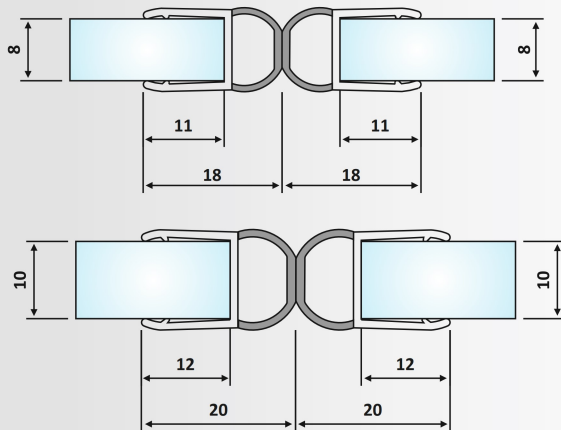

PRT 70-154: Glass: 8 mm
PRT 70-181: Glass: 10 mm

PRT 70-150: Υαλοπίνακας / Glass: 8 mm

PRT 70-151: Υαλοπίνακας / Glass: 10 mm

Στεγανοποιητικό προφίλ
με μαλακό φτερό 90° /
Sealant profile with flexible gasket 90°

Μήκος / Length: 2.2 m

Υλικό: Πολυκαρβονικό / Material: Polycarbon

Φινίρισμα: Διάφανο / Finish: Transparent