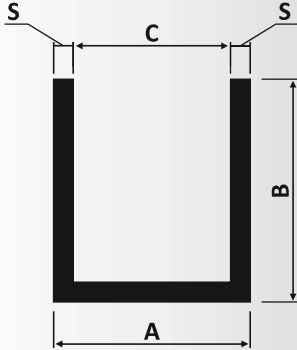

Προφίλ Τύπου 'U' Ανοξείδωτα SS-316 / Profile Type 'U' SS-316

PRM 107-263: Γυαλιστερό / Polished Inox

Μήκος / Length: 2,20 m

Υλικό: Ανοξείδωτο 316 /

Material: / Stainless Steel 316

A: 11 mm

B: 15 mm

C: 9 mm

S: 1 mm

PRM 107-510: Γυαλιστερό / Polished Inox

Μήκος / Length: 2,20 m

Υλικό: Ανοξείδωτο 316 /

Material: / Stainless Steel 316

A: 13 mm

B: 15 mm

C: 11 mm

S: 1 mm

PRV 215-530: Γυαλιστερό / Polished Inox

Μήκος / Length: 2,50 m

Υλικό: Ανοξείδωτο 316 /

Material: / Stainless Steel 316

A: 14 mm

B: 16 mm

C: 12 mm

S: 1 mm

PRV 215-525: Σατινέ / Matt Inox

Μήκος / Length: 3,00 m

Υλικό: Ανοξείδωτο 316 /

Material: / Stainless Steel 316

A: 14 mm

B: 16 mm

C: 12 mm

S: 1 mm

Προφίλ Τύπου 'U' Αλουμινίου / Aluminium Profile Type 'U'

PRP 107-820: Φυσική Ανοδίαση Σατινέ / Anodized Silver Matt

Μήκος / Length: 6,00 m

Υλικό: Αλουμίνιο / Material: Aluminium

Βάρος ανά μέτρο / Weight per meter: 0,151 kg/m

A: 15 mm

B: 17 mm

C: 12,6 mm

S: 1,2 mm

PRP 107-798: Απομίμηση Inox Σατινέ / Similar Satin Stainless Steel

Μήκος / Length: 6,00 m

Υλικό: Αλουμίνιο / Material: Aluminium

Βάρος ανά μέτρο / Weight per meter: 0,151 kg/m

A: 15 mm

B: 17 mm

C: 12,6 mm

S: 1,2 mm

PRM 107-1176: Φυσική Ανοδίαση Γυαλιστερή / Anodized Silver Polished

Μήκος / Length: 6,00 m

Υλικό: Αλουμίνιο / Material: Aluminium

Βάρος ανά μέτρο / Weight per meter: 0,157 kg/m

A: 15 mm

B: 17 mm

C: 12,5 mm

S: 1,25 mm