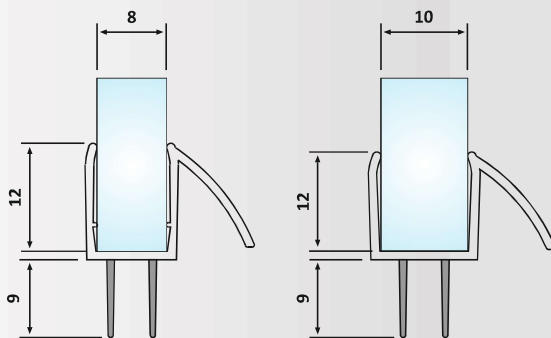

Μήκος / Length: 2.2 m

Υλικό: Ανοξείδωτο 304 /

Material: Stainless Steel 304

Φινίρισμα: Γυαλιστερό / Finish: Polished

PRM 70-34: Glass

PRT 70-182: Glass: 8 mm
PRT 70-183: Glass: 10 mm

PRT 70-182: Υαλοπίνακας / Glass: 8 mm
PRT 70-183: Υαλοπίνακας / Glass: 10 mm

Στεγανοποιητικό προφίλ "νεροχύτης, νύχι διπλό" /
Sealant shower double profile

Μήκος / Length: 2.2 m

Υλικό: Πολυκαρβονικό / Material: Polycarbon

Φινίρισμα: Διάφανο / Finish: Transparent

PRT 70-155: Glass: 8 mm