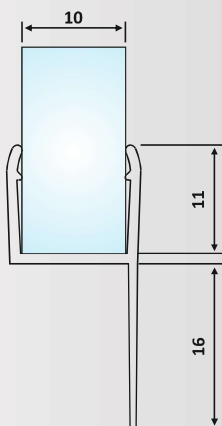

Στεγανοποιητικό προφίλ "νεροχύτης, νύχι διπλό" /
Sealant shower double profile

Μήκος / Length: 2.2 m

Υλικό: Πολυκαρβονικό / Material: Polycarbon

Φινίρισμα: Διάφανο / Finish: Transparent

PRT 70-155: Glass: 8 mm

PRT 70-155: Υαλοπίνακας / Glass: 8 mm

Στεγανοποιητικό προφίλ "νεροχύτης, νύχι μονό" /
Sealant shower profile

Μήκος / Length: 2.2 m

Υλικό: Πολυκαρβονικό / Material: Polycarbon

Φινίρισμα: Διάφανο / Finish: Transparent

PRT 70-184: Glass: 8 mm
PRT 70-185: Glass: 10 mm

PRT 70-184: Υαλοπίνακας / Glass: 8 mm
PRT 70-185: Υαλοπίνακας / Glass: 10 mm

Στεγανοποιητικό προφίλ με μαλακό φτερό /
Sealant profile with flexible gasket

Μήκος / Length: 2.2 m

Υλικό: Πολυκαρβονικό / Material: Polycarbon

Φινίρισμα: Διάφανο / Finish: Transparent

PRT 70-189: Glass: 10 mm

PRT 70-189: Υαλοπίνακας / Glass: 10 mm

Στεγανοποιητικό προφίλ "καρεκλάκι" με σκληρό φτερό /
Sealant chair type profile with non flexible gasket