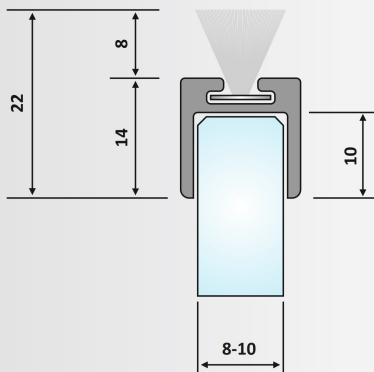

PRI 70-15: Υαλοπίνακας / Glass: 8-10 mm

**Στεγανοποιητικό προφίλ τύπου 'Π'
με βουρτσάκι /
Sealant profile type 'Π' with brush**

Μήκος / Length: 2.2 m

Υλικό: Αλουμίνιο / Material: Aluminium

Φινίρισμα: Φυσική ανοδίαση /
Finish: Anodized silver

PRI 70-15: Glass: 8-10 mm