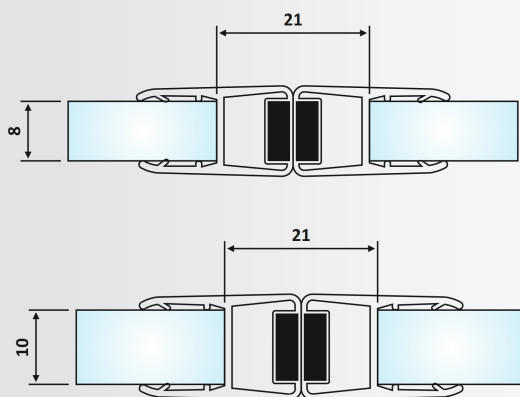

PRT 70-148: Glass: 8 mm
PRT 70-149: Glass: 10 mm

PRM 70-34

Προφίλ "Z" στεγανοποίησης για μαγνήτη /
Sealant profile "Z" for magnet

Μήκος / Length: 2.2 m

Υλικό: Ανοξείδωτο 304 /

Material: Stainless Steel 304

Φινίρισμα: Γυαλιστερό / Finish: Polished