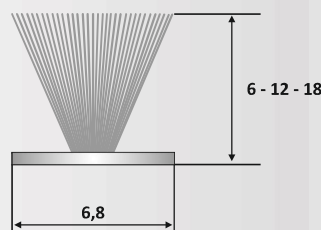

PRK 70-226: Glass: 6 mm
PRK 70-227: Glass: 12 mm
PRK 70-228: Glass: 18 mm

PRK 70-226: Μήκος βούρτσας / Brush length: 6 mm

PRK 70-227: Μήκος βούρτσας / Brush length: 12 mm

PRK 70-228: Μήκος βούρτσας / Brush length: 18 mm

Βουρτσάκι εύκαμπο στεγανοποίησης / Brush sealant flexible

Υλικό: Πλαστικό - Συνθετικό / Material: Plastic - Synthetic

Φινίρισμα: Γκρι / Finish: Grey