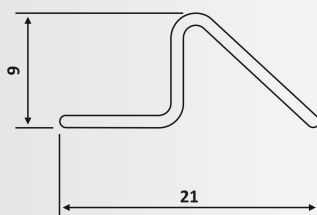

Φινίρισμα: Διάφανο / Finish: Transparent

Ο κωδικός αντιστοιχεί σε ζευγάρι /

Code refers to pair

PRT 70-148: Glass: 8 mm
PRT 70-149: Glass: 10 mm

PRM 70-34

Προφίλ "Z" στεγανοποίησης για μαγνήτη /
Sealant profile "Z" for magnet

Μήκος / Length: 2.2 m

Υλικό: Ανοξείδωτο 304 /

Material: Stainless Steel 304

Φινίρισμα: Γυαλιστερό / Finish: Polished

PRM 70-34: Glass

PRT 70-182: Glass: 8 mm
PRT 70-183: Glass: 10 mm

PRT 70-182: Υαλοπίνακας / Glass: 8 mm
PRT 70-183: Υαλοπίνακας / Glass: 10 mm

Στεγανοποιητικό προφίλ "νεροχύτης, νύχι διπλό" /
Sealant shower double profile

Μήκος / Length: 2.2 m

Υλικό: Πολυκαρβονικό / Material: Polycarbon

Φινίρισμα: Διάφανο / Finish: Transparent

PRT 70-155: Glass: 8 mm