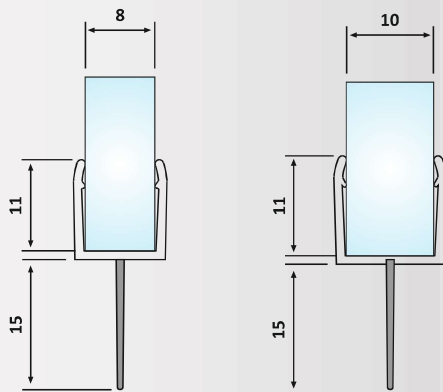

Στεγανοποιητικό προφίλ "νεροχύτης, νύχι διπλό" /
Sealant shower double profile

Μήκος / Length: 2.2 m

Υλικό: Πολυκαρβονικό / Material: Polycarbon

Φινίρισμα: Διάφανο / Finish: Transparent

PRT 70-155: Glass: 8 mm

PRT 70-155: Υαλοπίνακας / Glass: 8 mm

Στεγανοποιητικό προφίλ "νεροχύτης, νύχι μονό" /
Sealant shower profile

Μήκος / Length: 2.2 m

Υλικό: Πολυκαρβονικό / Material: Polycarbon

Φινίρισμα: Διάφανο / Finish: Transparent

PRT 70-184: Glass: 8 mm
PRT 70-185: Glass: 10 mm

PRT 70-184: Υαλοπίνακας / Glass: 8 mm
PRT 70-185: Υαλοπίνακας / Glass: 10 mm

Στεγανοποιητικό προφίλ με μαλακό φτερό /
Sealant profile with flexible gasket