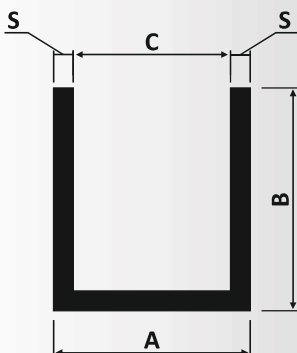

Μήκος / Length: 6,00 m

Υλικό: Αλουμίνιο / Material: Aluminium

Βάρος ανά μέτρο / Weight per meter: 0,151 kg/m

A: 15 mm

B: 17 mm

C: 12,6 mm

S: 1,2 mm

PRM 107-1176: Φυσική Ανοδίαση Γυαλιστερή / Anodized Silver Polished

Μήκος / Length: 6,00 m

Υλικό: Αλουμίνιο / Material: Aluminium

Βάρος ανά μέτρο / Weight per meter: 0,157 kg/m

A: 15 mm

B: 17 mm

C: 12,5 mm

S: 1,25 mm

PRM 107-1258: Απομίμηση Inox Σατινέ / Similar Satin Stainless Steel

Μήκος / Length: 6,00 m

Υλικό: Αλουμίνιο / Material: Aluminium

Βάρος ανά μέτρο / Weight per meter: 0,157 kg/m

A: 15 mm

B: 17 mm

C: 12,5 mm

S: 1,25 mm

PRP 107-1248: Φυσική Ανοδίαση Σατινέ / Anodized Silver Matt