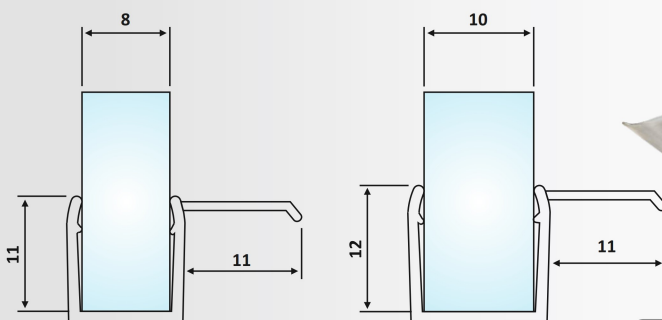

PRT 70-153: Υαλοπίνακας / Glass: 10 mm

Μήκος / Length: 3.0 m

Στεγανοποιητικό προφίλ
"καρεκλάκι" με μαλακό φτερό /
Sealant chair type profile with
flexible gasket

Υλικό: Πολυκαρβονικό / Material: Polycarbon

Φινίρισμα: Διάφανο / Finish: Transparent

PRT 70-180: Glass: 10 mm - Length: 2.2 m
PRT 70-152: Glass: 10 mm - Length: 2.5 m
PRT 70-153: Glass: 10 mm - Length: 3.0 m

PRT 70-186: Υαλοπίνακας / Glass: 8 mm

PRT 70-187: Υαλοπίνακας / Glass: 10 mm

Στεγανοποιητικό γωνιακό προφίλ
"καρεκλάκι" 90° με μαλακό φτερό /
Sealant chair type corner profile with
flexible gasket

Μήκος / Length: 2.2 m

Υλικό: Πολυκαρβονικό / Material: Polycarbon

Φινίρισμα: Διάφανο / Finish: Transparent