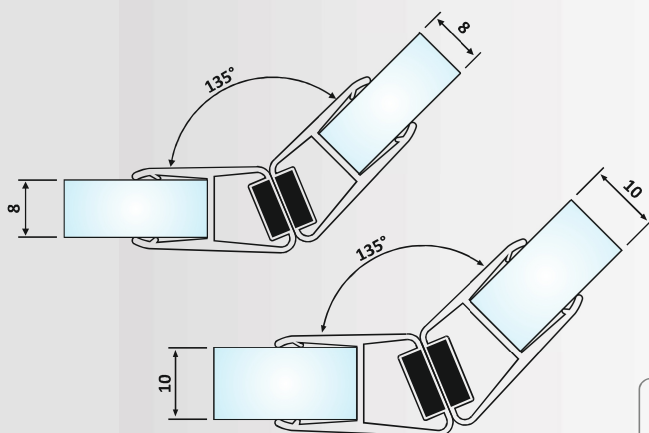

8

ΣΤΕΓΑΝΟΠΟΙΗΤΕΣ - ΠΡΟΦΙΛ
WATERPROOF SEALS

PRT 70-178: Υαλοπίνακας / Glass: 8 mm

PRT 70-179: Υαλοπίνακας / Glass: 10 mm

Στεγανοποιητικό προφίλ με μαγνήτη 135° /
Sealant profile with magnet 135°

Άσπρος μαγνήτης / White magnet

Μήκος / Length: 2.2 m

Υλικό: Πολυκαρβονικό / Material: Polycarbon

Φινίρισμα: Διάφανο / Finish: Transparent

Ο κωδικός αντιστοιχεί σε ζευγάρι /

Code refers to pair

PRT 70-178: Glass: 8 mm
PRT 70-179: Glass: 10 mm