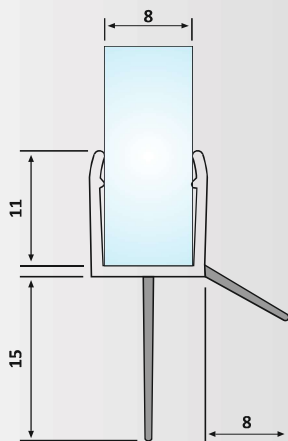

Μήκος / Length: 2.2 m

Υλικό: Ανοξείδωτο 304 /

Material: Stainless Steel 304

Φινίρισμα: Γυαλιστερό / Finish: Polished

PRM 70-34: Glass

PRT 70-182: Glass: 8 mm
PRT 70-183: Glass: 10 mm

PRT 70-182: Υαλοπίνακας / Glass: 8 mm
PRT 70-183: Υαλοπίνακας / Glass: 10 mm

Στεγανοποιητικό προφίλ "νεροχύτης, νύχι διπλό" /
Sealant shower double profile

Μήκος / Length: 2.2 m

Υλικό: Πολυκαρβονικό / Material: Polycarbon

Φινίρισμα: Διάφανο / Finish: Transparent

PRT 70-155: Glass: 8 mm

PRT 70-155: Υαλοπίνακας / Glass: 8 mm

Στεγανοποιητικό προφίλ "νεροχύτης, νύχι μονό" /
Sealant shower profile

Μήκος / Length: 2.2 m

Υλικό: Πολυκαρβονικό / Material: Polycarbon

Φινίρισμα: Διάφανο / Finish: Transparent