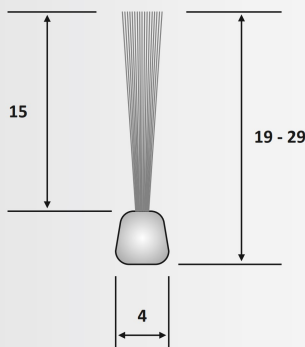

PRK 70-227: Μήκος βούρτσας / Brush length: 12 mm

PRK 70-228: Μήκος βούρτσας / Brush length: 18 mm

Βουρτσάκι εύκαμπο στεγανοποίησης / Brush sealant flexible

Υλικό: Πλαστικό - Συνθετικό / Material: Plastic - Synthetic

Φινίρισμα: Γκρι / Finish: Grey

PRF 70-88:

Μήκος βούρτσας / Brush length: 19 mm

PRF 70-115:

Μήκος βούρτσας / Brush length: 29 mm

**Βούρτσα σκληρή στεγανοποίησης /
Brush sealant hard**

Μήκος / Length: 3 m

Υλικό: Χάλυβας - Συνθετικό /
Material: Steel - Synthetic

Φινίρισμα: Μαύρο / Finish: Black

PRF 70-88: Glass: 19 mm
PRF 70-115: Glass: 29 mm

PRI 70-15: Υαλοπίνακας / Glass: 8-10 mm

**Στεγανοποιητικό προφίλ τύπου 'Π'
με βουρτσάκι /
Sealant profile type 'Π' with brush**