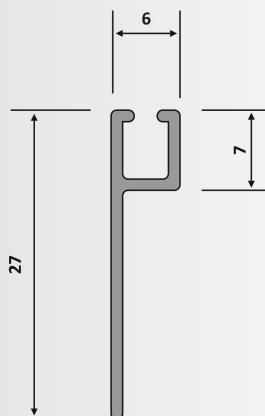

PRF 70-88:

Μήκος βούρτσας / Brush length: 19 mm

PRF 70-115:

Μήκος βούρτσας / Brush length: 29 mm

**Βούρτσα σκληρή στεγανοποίησης /
Brush sealant hard**

Μήκος / Length: 3 m

Υλικό: Χάλυβας - Συνθετικό /
Material: Steel - Synthetic

Φινίρισμα: Μαύρο / Finish: Black

PRF 70-88: Glass: 19 mm
PRF 70-115: Glass: 29 mm

PRI 70-15: Υαλοπίνακας / Glass: 8-10 mm

**Στεγανοποιητικό προφίλ τύπου 'Π'
με βουρτσάκι /
Sealant profile type 'Π' with brush**

Μήκος / Length: 2.2 m

Υλικό: Αλουμίνιο / Material: Aluminium

Φινίρισμα: Φυσική ανοδίαση /
Finish: Anodized silver

PRI 70-15: Glass: 8-10 mm

PRI 70-23: Υαλοπίνακας / Glass: 8-10 mm

**Προφίλ γωνιακής στεγανοποίησης 90°
με υποδοχή για βούρτσα /
Sealant corner profile with brush canal**

Μήκος / Length: 6 m

Υλικό: Αλουμίνιο / Material: Aluminium

Φινίρισμα: Φυσική ανοδίαση /
Finish: Anodized silver

PRI 70-23: Glass: 8-10 mm

PRI 70-213

**Προφίλ στεγανοποίησης με υποδοχή
για βούρτσα /
Sealant profile with brush canal**

Μήκος / Length: 5.5 m

Υλικό: Αλουμίνιο / Material: Aluminium

Φινίρισμα: Φυσική ανοδίαση /
Finish: Anodized silver

PRI 70-213