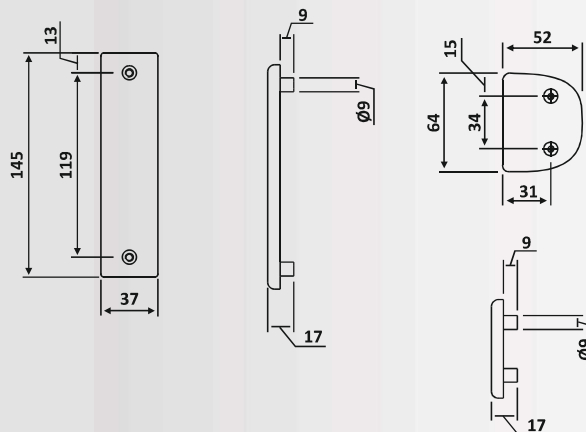

## PRI 107-1298

Σετ εξαρτημάτων τοποθέτησης σε υαλόθυρα  
με εξωτερικό πόμολο - κλειδί /  
(Εξωτερικά αριστερά ανοιγόμενη πόρτα)  
Assembly kit for glass door with external lock  
control (External left-handed door)

Max. Υαλοπίνακας / Max. Glass thickness: 12mm

Max. Βάρος πόρτας / Max. Door mass: 200kg

Max. Ύψος πόρτας / Max. Door height: 2520mm

Max. Άνοιγμα πόρτας / Max. Door width: 1320mm

Φινίρισμα / Finish: PVD

PRI 107-1298: Σετ