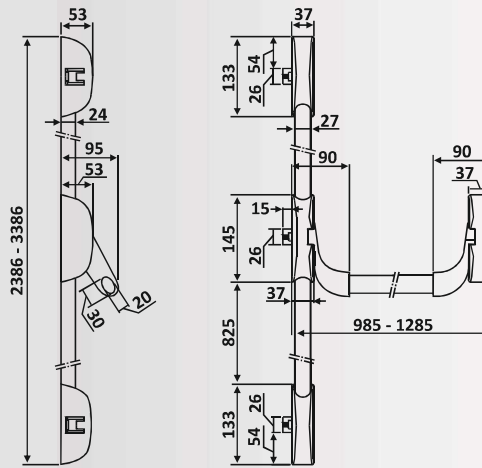

PRI 107-1294

PRI 107-1297

Σετ εξαρτημάτων τοποθέτησης σε υαλόθυρα
με εξωτερικό πόμολο - κλειδί /
(Εξωτερικά δεξιά ανοιγόμενη πόρτα)
Assembly kit for glass door with external lock
control (External right-handed door)

Max. Υαλοπίνακας / Max. Glass thickness: 12mm

Max. Βάρος πόρτας / Max. Door mass: 200kg

Max. Ύψος πόρτας / Max. Door height: 2520mm

Max. Άνοιγμα πόρτας / Max. Door width: 1320mm

Φινίρισμα / Finish: PVD