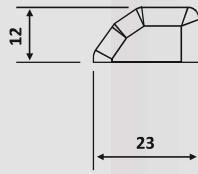

PRI 107-1301

Αντίκρουσμα τοίχου ρυθμιζόμενο
για μπάρα πανικού /
Top and lateral keep with spacers
for panic exit devices

Υλικό: Χάλυβας / Material: Steel

Φινίρισμα: Βαφή μεταλλική γκρι /
Finish: Painted metal grey

PRI 107-1301

PRI 107-1315

Αντίκρουσμα τοίχου πλευρικό ρυθμιζόμενο
για μπάρα πανικού /
Lateral keep with spacers
for panic exit devices

Υλικό: Χάλυβας / Material: Steel

Φινίρισμα: Βαφή μεταλλική γκρι /
Finish: Painted metal grey