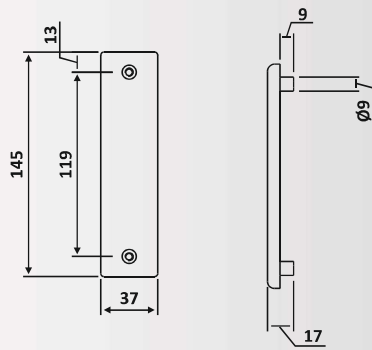

Max. Υαλοπίνακας / Max. Glass thickness: 12mm

Max. Βάρος πόρτας / Max. Door mass: 200kg

Max. Ύψος πόρτας / Max. Door height: 2520mm

Max. Άνοιγμα πόρτας / Max. Door width: 1320mm

Φινίρισμα / Finish: PVD

PRI 107-1298: Σετ

Μαx. Βάρος πόρτας / Max. Door mass: 200kg

Μαx. Ύψος πόρτας / Max. Door height: 2520mm

Μαx. Άνοιγμα πόρτας / Max. Door width: 1320mm

Φινίρισμα / Finish: PVD

**PRI 107-1295**

**PRI 107-1295**

Εξωτερικό πόμολο - κλειδί μπάρας πανικού / External lock control for panic exit devices