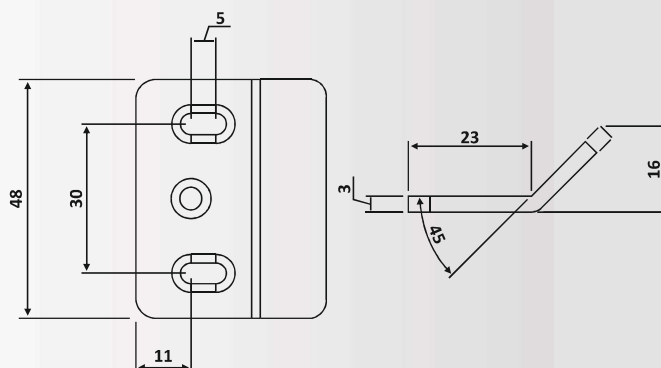

Μαx. Υαλοπίνακας / Max. Glass thickness: 12mm

Μαx. Βάρος πόρτας / Max. Door mass: 200kg

Μαx. Ύψος πόρτας / Max. Door height: 2520mm

Μαx. Άνοιγμα πόρτας / Max. Door width: 1320mm

Φινίρισμα / Finish: PVD

**PRI 107-1300**