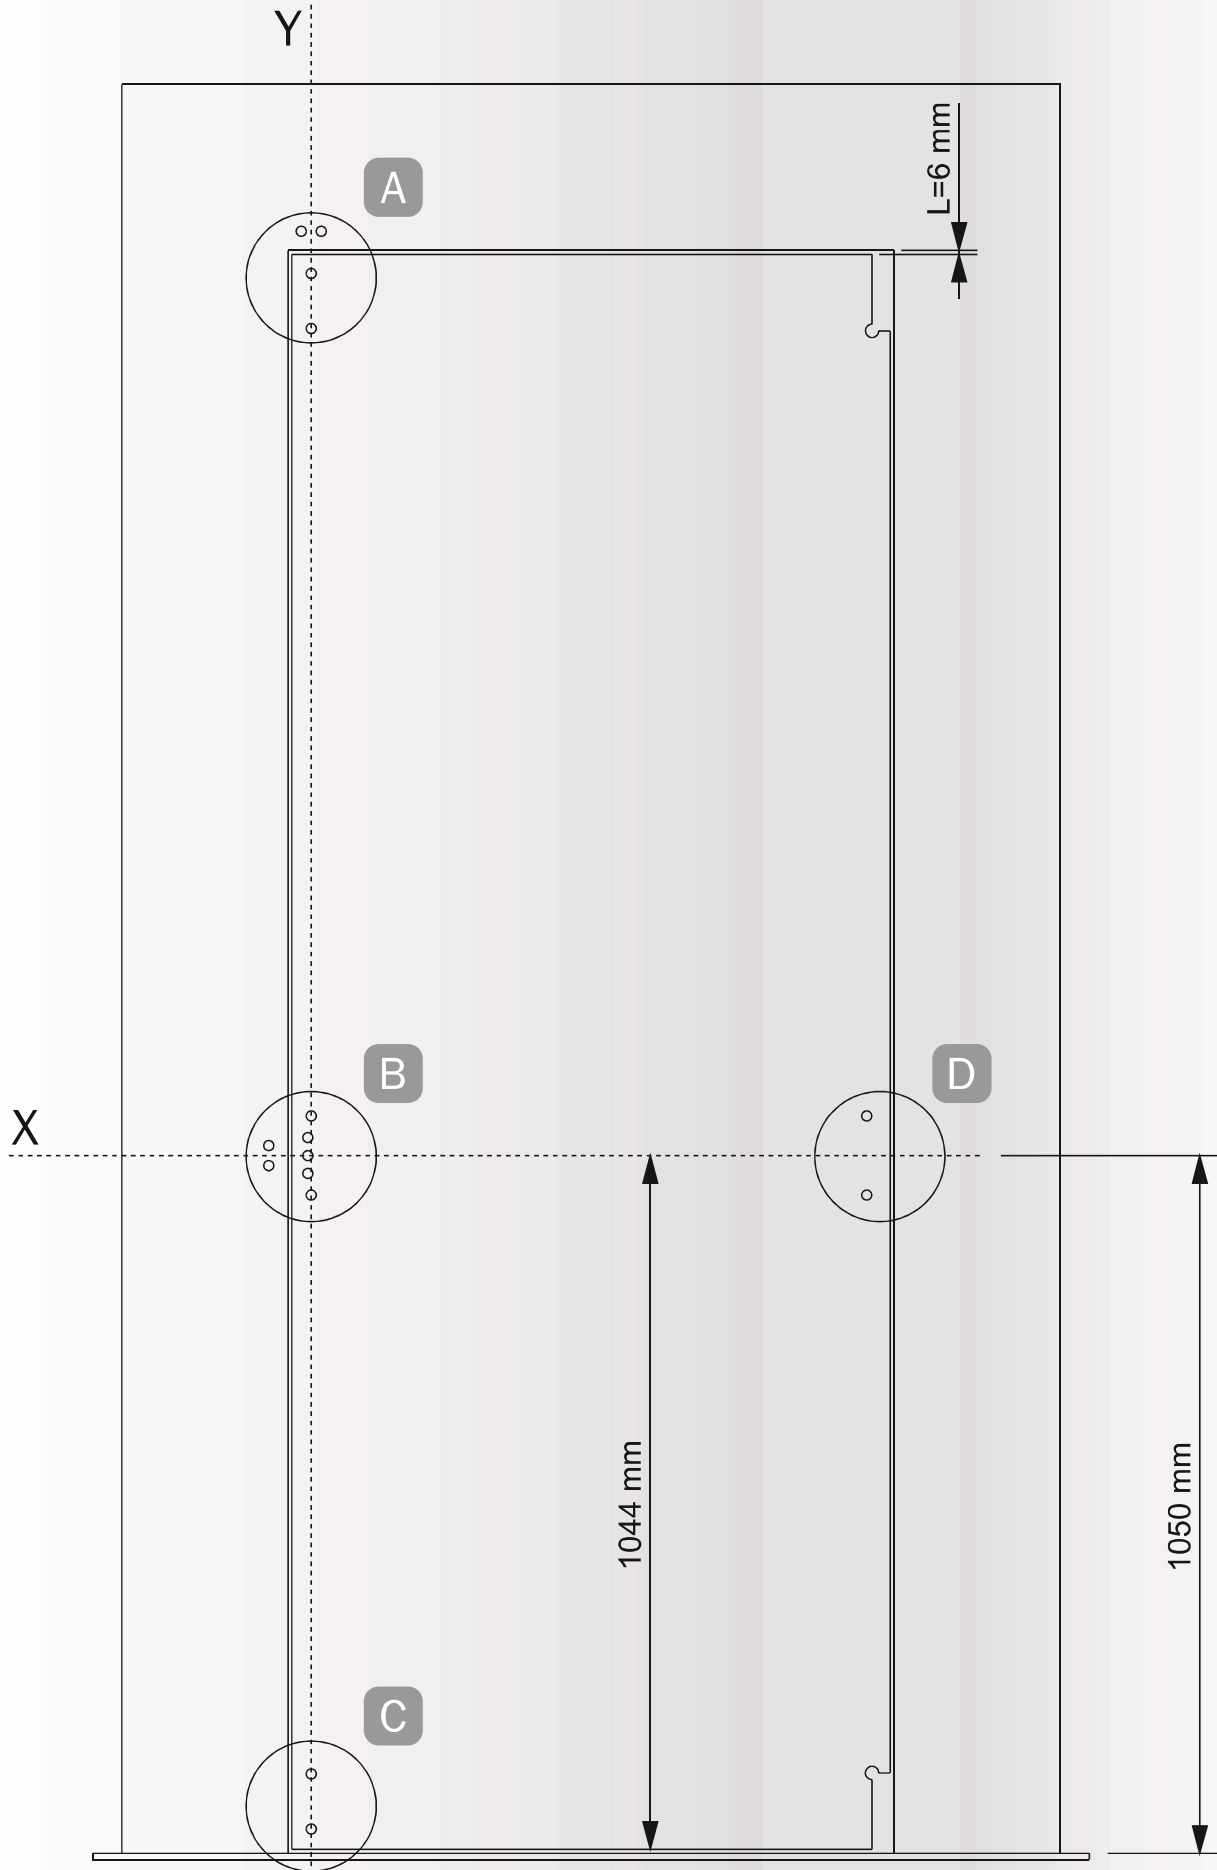

Μαx. Υαλοπίνακας / Max. Glass thickness: 12mm

Μαx. Βάρος πόρτας / Max. Door mass: 200kg

Μαx. Ύψος πόρτας / Max. Door height: 2520mm

Μαx. Άνοιγμα πόρτας / Max. Door width: 1320mm

Φινίρισμα / Finish: PVD

**PRI 107-1300**

PRI 107-1302

The assembling instructions are supplied with the external controls

V1		Ø4.2x19
V2		M4x16
V3		M4x6
V6		M4x5
V7		Ø4.2x19
V8		M5x13 UNI 9201-A/M5-8
V9		M5x14 UNI 7687

A

B

C

D