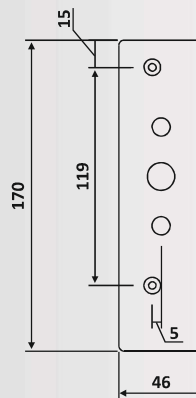

## PRI 107-1297

Σετ εξαρτημάτων τοποθέτησης σε υαλόθυρα  
με εξωτερικό πόμολο - κλειδί /  
(Εξωτερικά δεξιά ανοιγόμενη πόρτα)  
Assembly kit for glass door with external lock  
control (External right-handed door)

Max. Υαλοπίνακας / Max. Glass thickness: 12mm

Max. Βάρος πόρτας / Max. Door mass: 200kg

Max. Ύψος πόρτας / Max. Door height: 2520mm

Max. Άνοιγμα πόρτας / Max. Door width: 1320mm

Φινίρισμα / Finish: PVD

PRI 107-1297: Σετ