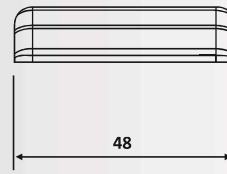

PRI 107-1301

Αντίκρουσμα τοίχου ρυθμιζόμενο
για μπάρα πανικού /
Top and lateral keep with spacers
for panic exit devices

Υλικό: Χάλυβας / Material: Steel

Φινίρισμα: Βαφή μεταλλική γκρι /
Finish: Painted metal grey

PRI 107-1301

PRI 107-1315

Αντίκρουσμα τοίχου πλευρικό ρυθμιζόμενο
για μπάρα πανικού /
Lateral keep with spacers
for panic exit devices

Υλικό: Χάλυβας / Material: Steel

Φινίρισμα: Βαφή μεταλλική γκρι /
Finish: Painted metal grey