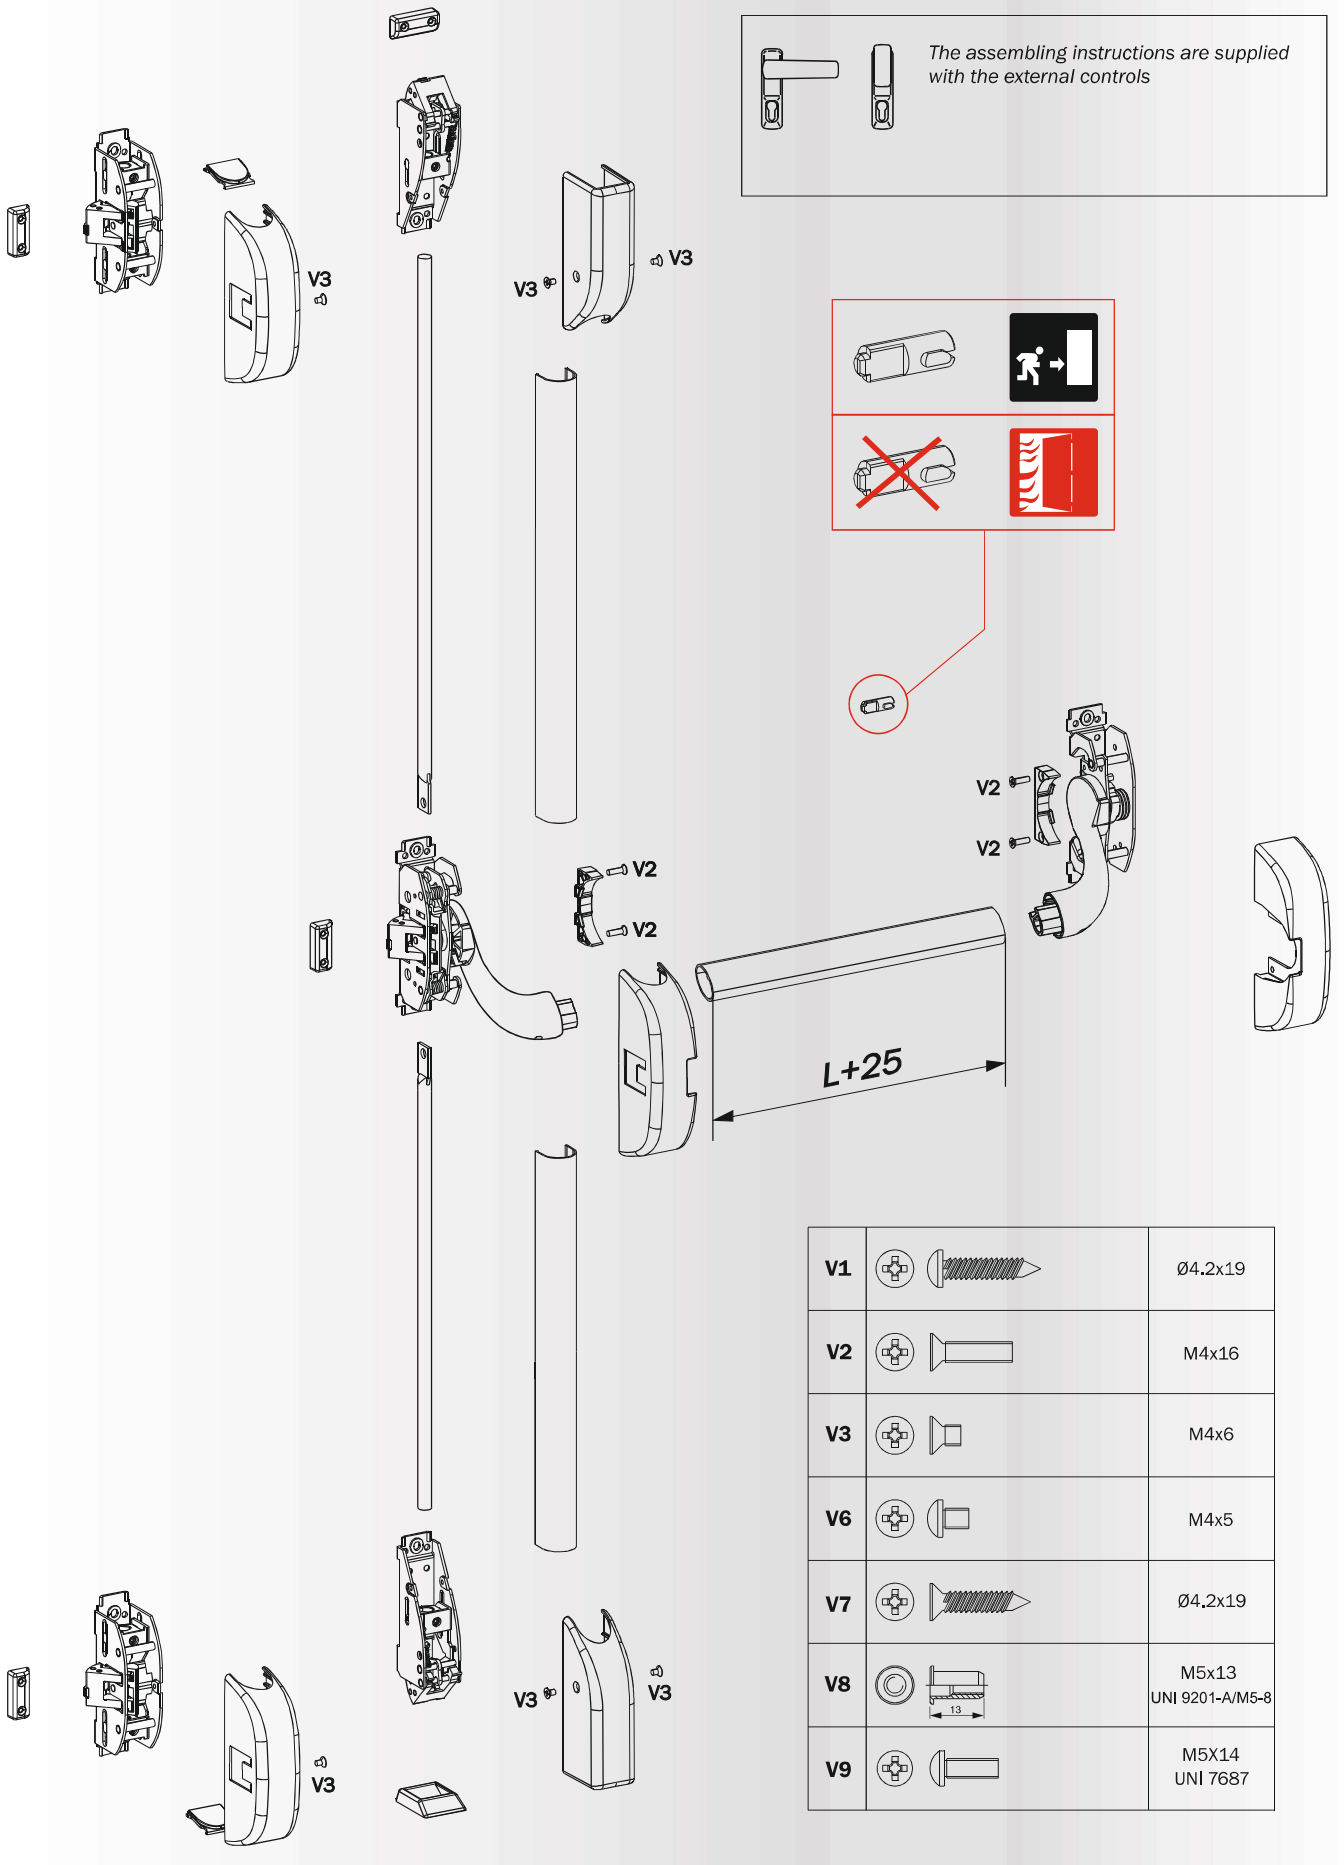

Αντίκρουσμα τοίχου ρυθμιζόμενο  
για μπάρα πανικού /  
Top and lateral keep with spacers  
for panic exit devices

Υλικό: Χάλυβας / Material: Steel

Φινίρισμα: Βαφή μεταλλική γκρι /  
Finish: Painted metal grey

PRI 107-1315

**PRI 107-1302**

Διακόπτης microswitch  
για μπάρα πανικού /  
Microswitch for panic exit devices

Υλικό: Χάλυβας / Material: Steel

Φινίρισμα: Βαφή μεταλλική γκρι /  
Finish: Painted metal grey

PRI 107-1302

The assembling instructions are supplied with the external controls

V1		Ø4.2x19
V2		M4x16
V3		M4x6
V6		M4x5
V7		Ø4.2x19
V8		M5x13 UNI 9201-A/M5-8
V9		M5x14 UNI 7687

A

B

C

D