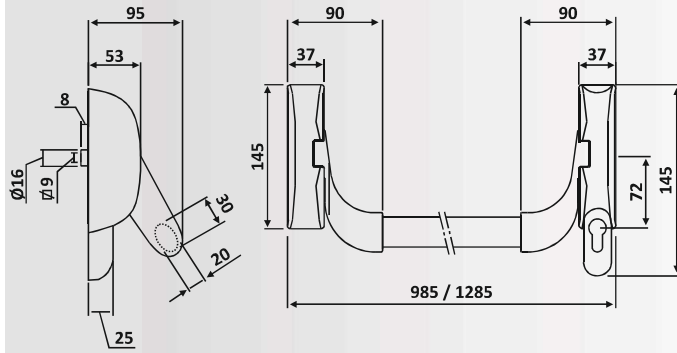

PRI 107-1293

Οριζόντια μπάρα πανικού /
Panic exit device, lateral locking

Max. Βάρος πόρτας / Max. Door mass: 200kg

Max. Ύψος πόρτας / Max. Door height: 2520mm

Max. Άνοιγμα πόρτας / Max. Door width: 1320mm

Φινίρισμα: Βαφή μεταλλική γκρι /
Finish: Painted metal grey

PRI 107-1293

PRI 107-1294

Κάθετη μπάρα πανικού /
Panic exit device, double vertical locking

Max. Βάρος πόρτας / Max. Door mass: 200kg

Max. Ύψος πόρτας / Max. Door height: 2520mm

Max. Άνοιγμα πόρτας / Max. Door width: 1320mm

Φινίρισμα: Βαφή μεταλλική γκρι /
Finish: Painted metal grey