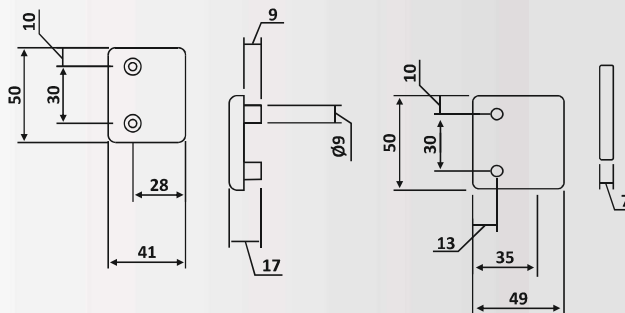

PRI 107-1296

PRI 107-1296

Αντίκρουσμα για γυαλί οριζόντιας και κάθετης μπάρας πανικού / Assembly kit for glass door for lateral and vertical keep

Μαx. Υαλοπίνακας / Max. Glass thickness: 12mm

Μαx. Βάρος πόρτας / Max. Door mass: 200kg

Μαx. Ύψος πόρτας / Max. Door height: 2520mm

Μαx. Άνοιγμα πόρτας / Max. Door width: 1320mm

Φινίρισμα / Finish: PVD