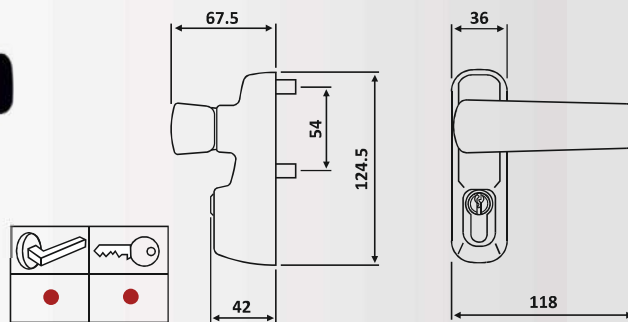

Max. Υαλοπίνακας / Max. Glass thickness: 12mm

Max. Βάρος πόρτας / Max. Door mass: 200kg

Max. Ύψος πόρτας / Max. Door height: 2520mm

Max. Άνοιγμα πόρτας / Max. Door width: 1320mm

Φινίρισμα / Finish: PVD

PRI 107-1298: Σετ

**PRI 107-1299: ΣΕΤ**

**PRI 107-1299**

Σε εξαρτημάτων τοποθέτησης σε υαλόθυρα χωρίς εξωτερικό πόμολο - κλειδί / Assembly kit for glass door without external lock control

Μαx. Υαλοπίνακας / Max. Glass thickness: 12mm

Μαx. Βάρος πόρτας / Max. Door mass: 200kg

Μαx. Ύψος πόρτας / Max. Door height: 2520mm

Μαx. Άνοιγμα πόρτας / Max. Door width: 1320mm

Φινίρισμα / Finish: PVD

**PRI 107-1295**

**PRI 107-1295**

Εξωτερικό πόμολο - κλειδί μπάρας πανικού / External lock control for panic exit devices