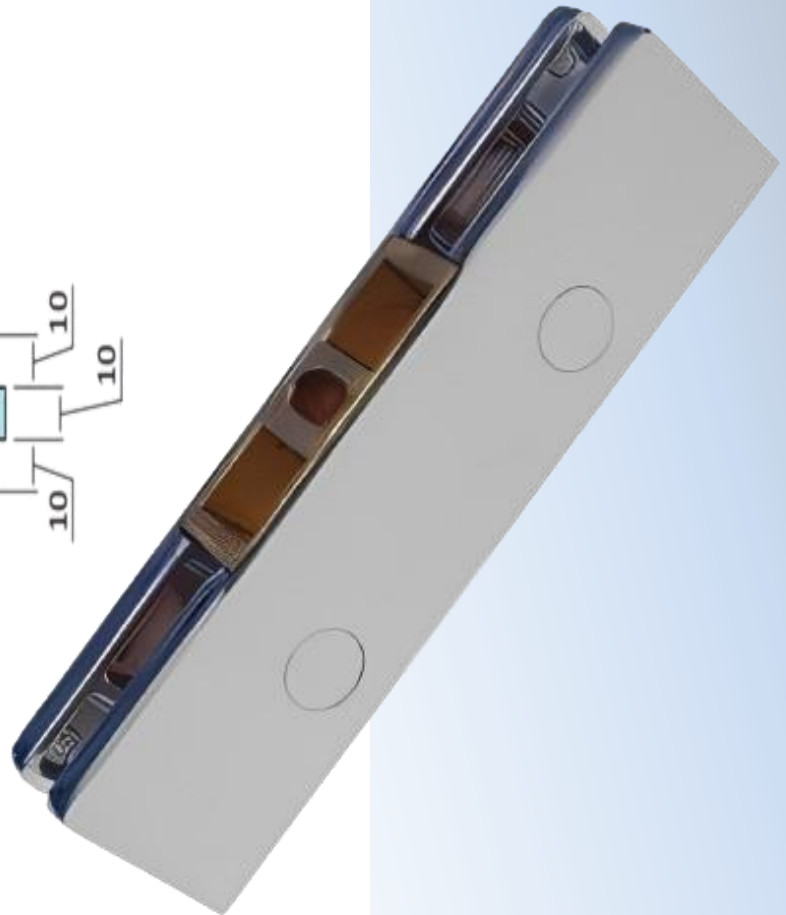

# PRS 10-15

Άνω & κάτω μεντεσές  
γαλλικός / Top & bottom  
patch fitting

Υλικό / Materials **Ορείχαλκος / Brass**  
Υαλοπίνακας / Glass 10mm

Βάρος / Weight -Kg