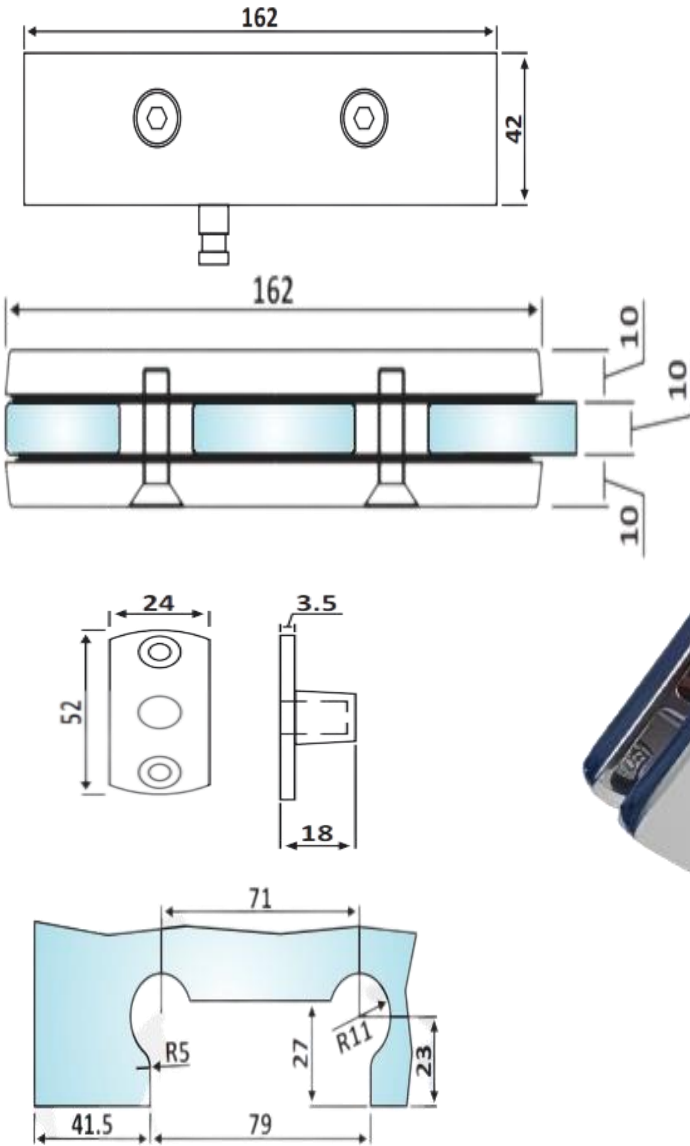

# PRS 10-15

Άνω & κάτω μεντεσές  
γαλλικός / Top & bottom  
patch fitting

Υλικό / Materials **Ορείχαλκος / Brass**  
Υαλοπίνακας / Glass 10mm

Βάρος / Weight -Kg