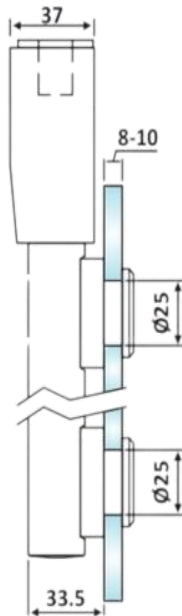

# PRD 10-198

Άνω μεντεσές / Top hinge

## PRD 10-198

Υλικό / Material Ανοξείδωτο 304 / Stainless steel 304

Φινίρισμα / Finish Σατινέ / Matt inox

Υαλοπίνακας / Glass 8-10mm

Βάρος / Weight 1.6Kg

## PRD 10-284

Υλικό / Material Ανοξείδωτο 304 / Stainless steel 304

Φινίρισμα / Finish Γυαλιστερό / Polished inox

Υαλοπίνακας / Glass 8-10mm

Βάρος / Weight 1.6Kg