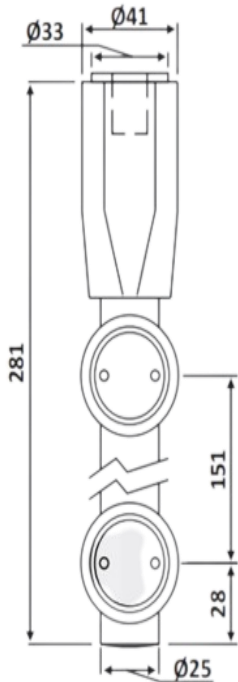

# PRD 10-198

Άνω μεντεσές / Top hinge

## PRD 10-198

Υλικό / Material Ανοξείδωτο 304 / Stainless steel 304

Φινίρισμα / Finish Σατινέ / Matt inox

Υαλοπίνακας / Glass 8-10mm

Βάρος / Weight 1.6Kg

## PRD 10-284

Υλικό / Material Ανοξείδωτο 304 / Stainless steel 304

Φινίρισμα / Finish Γυαλιστερό / Polished inox

Υαλοπίνακας / Glass 8-10mm

Βάρος / Weight 1.6Kg