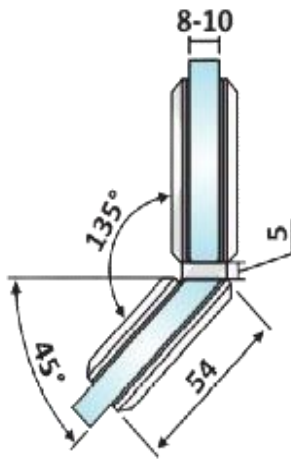

PRD 10-363

Μεντεσές πλαϊνός Γ-Γ 135°
+90°/0°/-90° / Clicking
hinge G-G 135° +90°/0°/-
90°

Prd 10-363 Σατινέ / Matt chrome

Prd 10-362 Γυαλιστερό / Polished chrome

Υλικό / Material **Zamak / Zamak**

Υαλοπίνακας / Glass **8-10mm**

Μέγιστο βάρος πόρτας / Max door weight **35kg**

Μέγιστο φάρδος πόρτας / Max door width **800mm**

Βάρος / Weight **0,730Kg**

Προδιαγραφή / Notch code **E161/48G2**