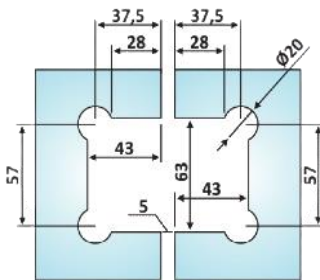

PRD 10-363

Μεντεσές πλαϊνός Γ-Γ 135°
+90°/0°/-90° / Clicking
hinge G-G 135° +90°/0°/-
90°

Prd 10-363 Σατινέ / Matt chrome

Prd 10-362 Γυαλιστερό / Polished chrome

Υλικό / Material **Zamak / Zamak**

Υαλοπίνακας / Glass **8-10mm**

Μέγιστο βάρος πόρτας / Max door weight **35kg**

Μέγιστο φάρδος πόρτας / Max door width **800mm**

Βάρος / Weight **0,730Kg**

Προδιαγραφή / Notch code **E161/48G2**