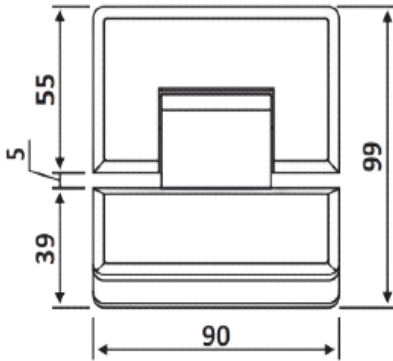

PRD 10-363

Μεντεσές πλαϊνός Γ-Γ 135°
+90°/0°/-90° / Clicking
hinge G-G 135° +90°/0°/-
90°

Prd 10-363 Σατινέ / Matt chrome

Prd 10-362 Γυαλιστερό / Polished chrome

Υλικό / Material **Zamak / Zamak**

Υαλοπίνακας / Glass **8-10mm**

Μέγιστο βάρος πόρτας / Max door weight **35kg**

Μέγιστο φάρδος πόρτας / Max door width **800mm**

Βάρος / Weight **0,730Kg**

Προδιαγραφή / Notch code **E161/48G2**