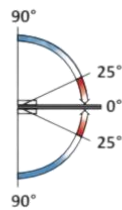

PRD 10-363

Μεντεσές πλαϊνός Γ-Γ 135°
+90°/0°/-90° / Clicking
hinge G-G 135° +90°/0°/-
90°

Prd 10-363 Σατινέ / Matt chrome

Prd 10-362 Γυαλιστερό / Polished chrome

Υλικό / Material **Zamak / Zamak**

Υαλοπίνακας / Glass **8-10mm**

Μέγιστο βάρος πόρτας / Max door weight **35kg**

Μέγιστο φάρδος πόρτας / Max door width **800mm**

Βάρος / Weight **0,730Kg**

Προδιαγραφή / Notch code **E161/48G2**