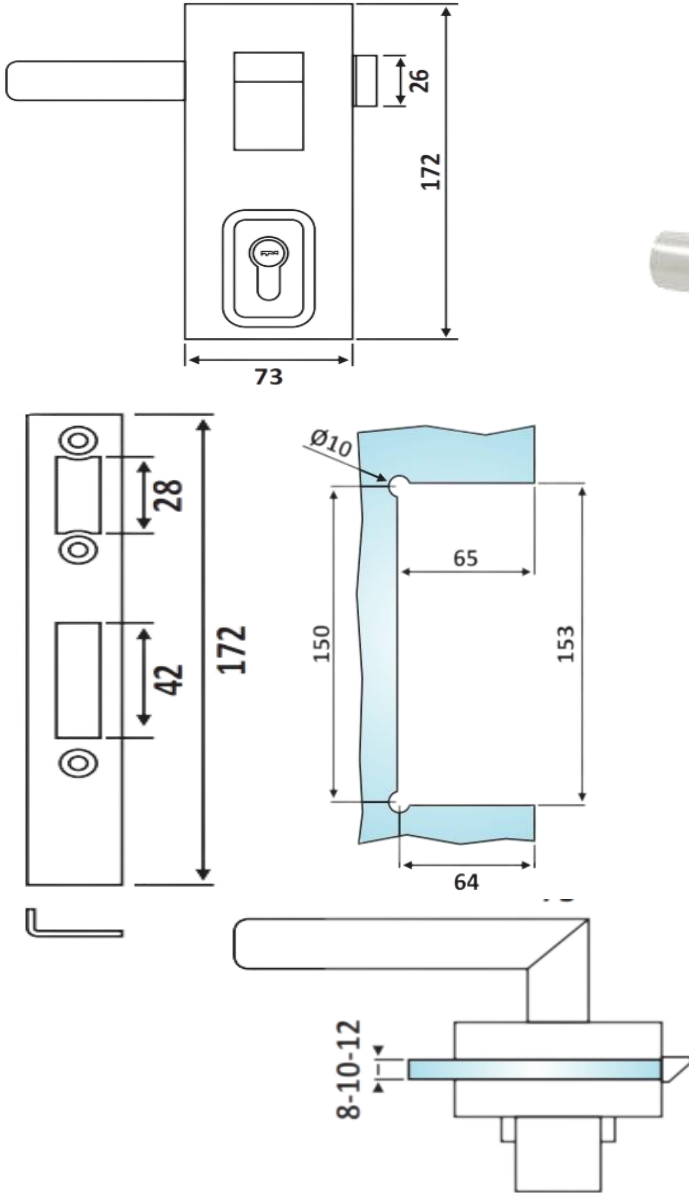

PRG 20-227

Κλειδαριά μέσης INSIGNIA
αριστερή / Door lock
INSIGNIA left handed

gedasa

Prg 20-227 Σατινέ / Matt inox

Prg 20-226 Γυαλιστερό / Polished inox

Υλικό / Material **Ανοξείδωτο 304 / Stainless steel 304**
Υαλοπίνακας / Glass **8-12mm**

Βάρος / Weight **1,300Kg**
Προδιαγραφή / Notch code **E214/G0PMB**