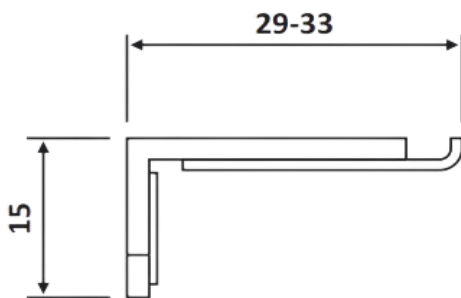

# PRC 21-39

Αντίκρισμα κλειδαριάς  
μέσης Flexa τοίχου / Wall  
strike for Flexa door lock

Prc 21-39 Φυσική ανοδίαση /  
Anodized silver

Υλικό / Material **Αλουμίνιο / Aluminium**

Βάρος / Weight **0,020Kg**