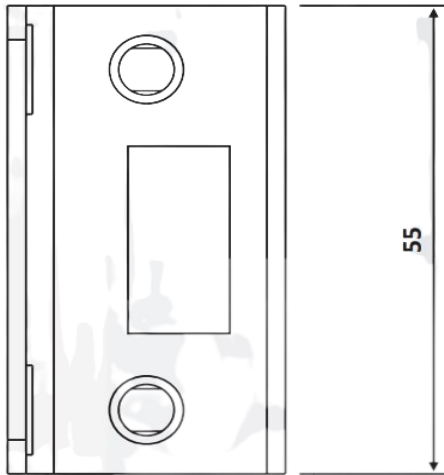

# PRC 21-39

Αντίκρισμα κλειδαριάς  
μέσης Flexa τοίχου / Wall  
strike for Flexa door lock

Prc 21-39 Φυσική ανοδίαση /  
Anodized silver

Υλικό / Material **Αλουμίνιο / Aluminium**

Βάρος / Weight **0,020Kg**