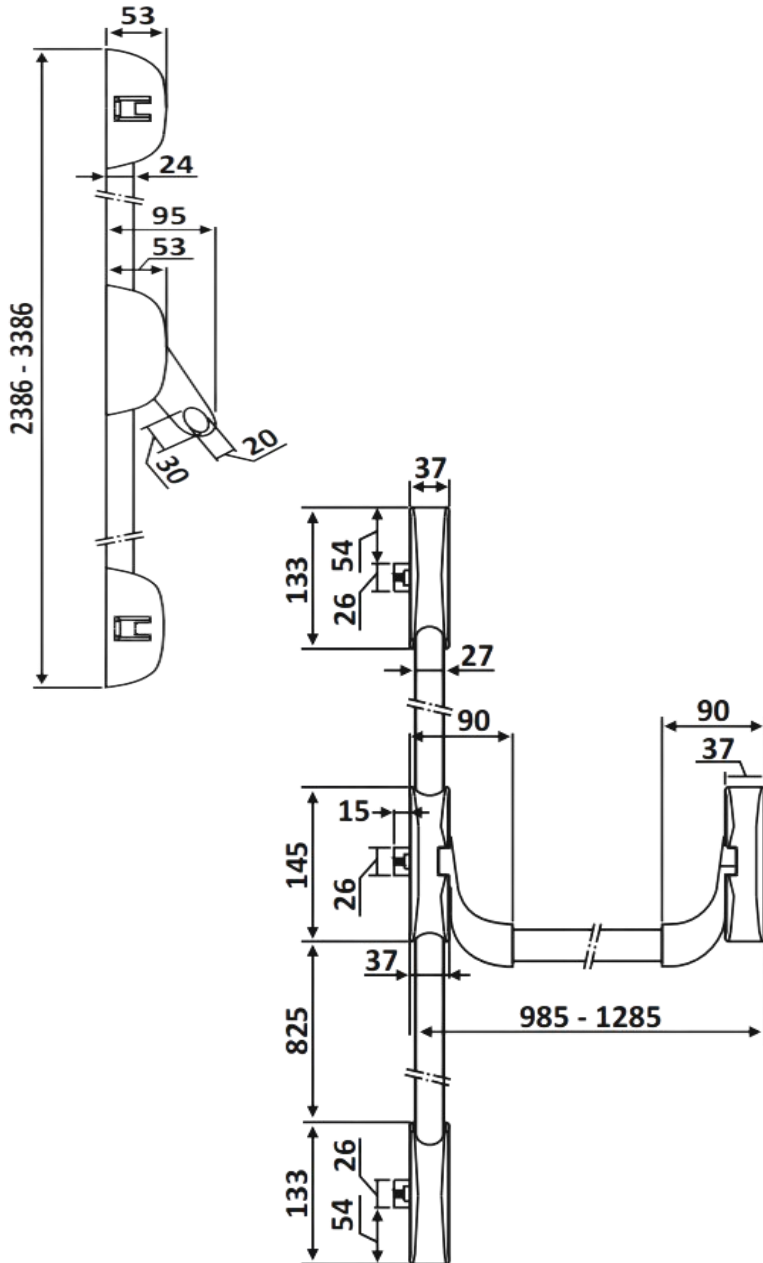

PRI 107-1294

Κάθετη μπάρα πανικού /
Panic exit device, double
vertical locking

Pri 107-1294 Βαφή μεταλλική γκρι
/ Painted metal grey

Max βάρος πόρτας / Max. door mass 200Kg
Max ύψος πόρτας / Max door height 2520mm

Max άνοιγμα πόρτας / Max door width 1320mm