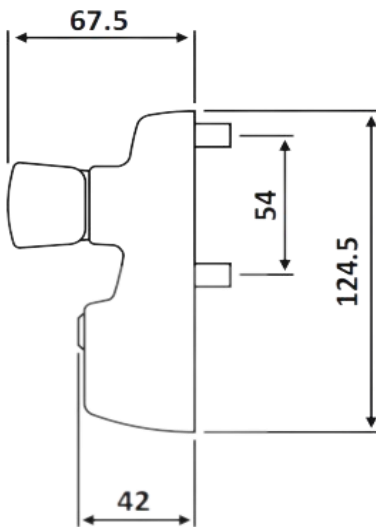

PRI 107-1295

Εξωτερικό πόμολο – κλειδί
μπάρας πανικού / External
lock control for panic exit
devices

Pri 107-1295 Βαφή μεταλλική γκρι
/ Painted metal grey