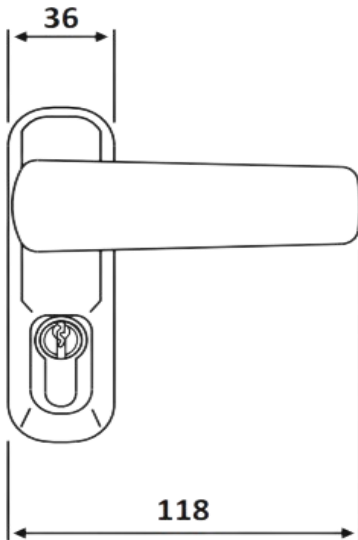

PRI 107-1295

Εξωτερικό πόμολο – κλειδί
μπάρας πανικού / External
lock control for panic exit
devices

Pri 107-1295 Βαφή μεταλλική γκρι
/ Painted metal grey