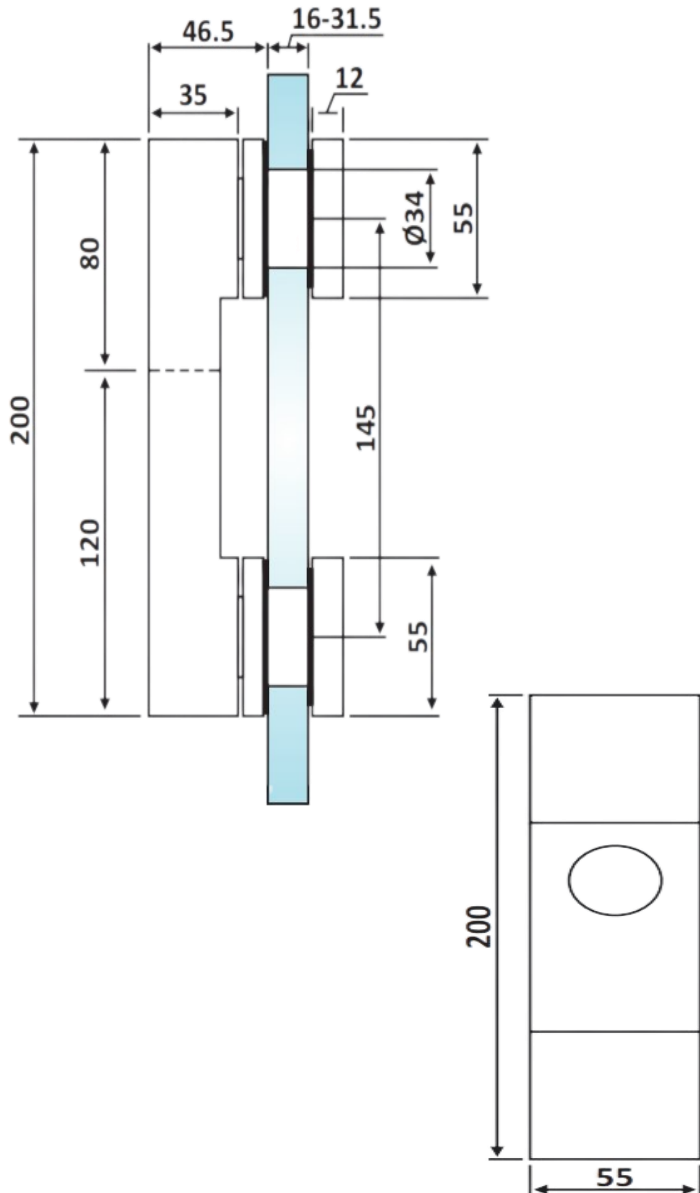

# PRP 41-622

Διπλό ρυθμιζόμενο  
στήριγμα γυάλινου  
στηθαίου / Double glass  
railing support adjustable

Prp 41-622 Απομίμηση inox  
σατινέ / Similar satin stainless steel

Υλικό / Material **Αλουμίνιο / Aluminium**  
Υαλοπίνακας / Glass 16-31,5mm

Βάρος / Weight **1,385Kg**  
Προδιαγραφή / Notch code **E241/PR124**