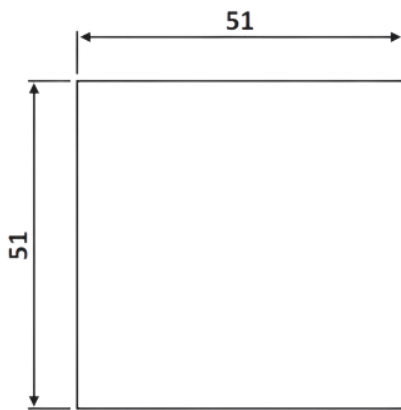

# PRD 45-32

Τακάκι Γ-T BM 1090 / Glass  
to wall patch fitting BM  
1090

Prd 45-32 & Prd 99-41  
Γυαλιστερό / Polished inox

Υλικό / Material **Ανοξείδωτο 304 / Stainless steel 304**  
Υαλοπίνακας / Glass **10mm**

Βάρος / Weight **0,150Kg**  
Προδιαγραφή / Notch code **E198/BM1090**