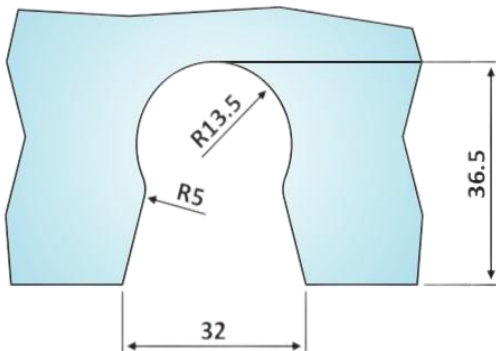

# PRD 45-32

Τακάκι Γ-T BM 1090 / Glass  
to wall patch fitting BM  
1090

Prd 45-32 & Prd 99-41  
Γυαλιστερό / Polished inox

Υλικό / Material **Ανοξείδωτο 304 / Stainless steel 304**  
Υαλοπίνακας / Glass **10mm**

Βάρος / Weight **0,150Kg**  
Προδιαγραφή / Notch code **E198/BM1090**