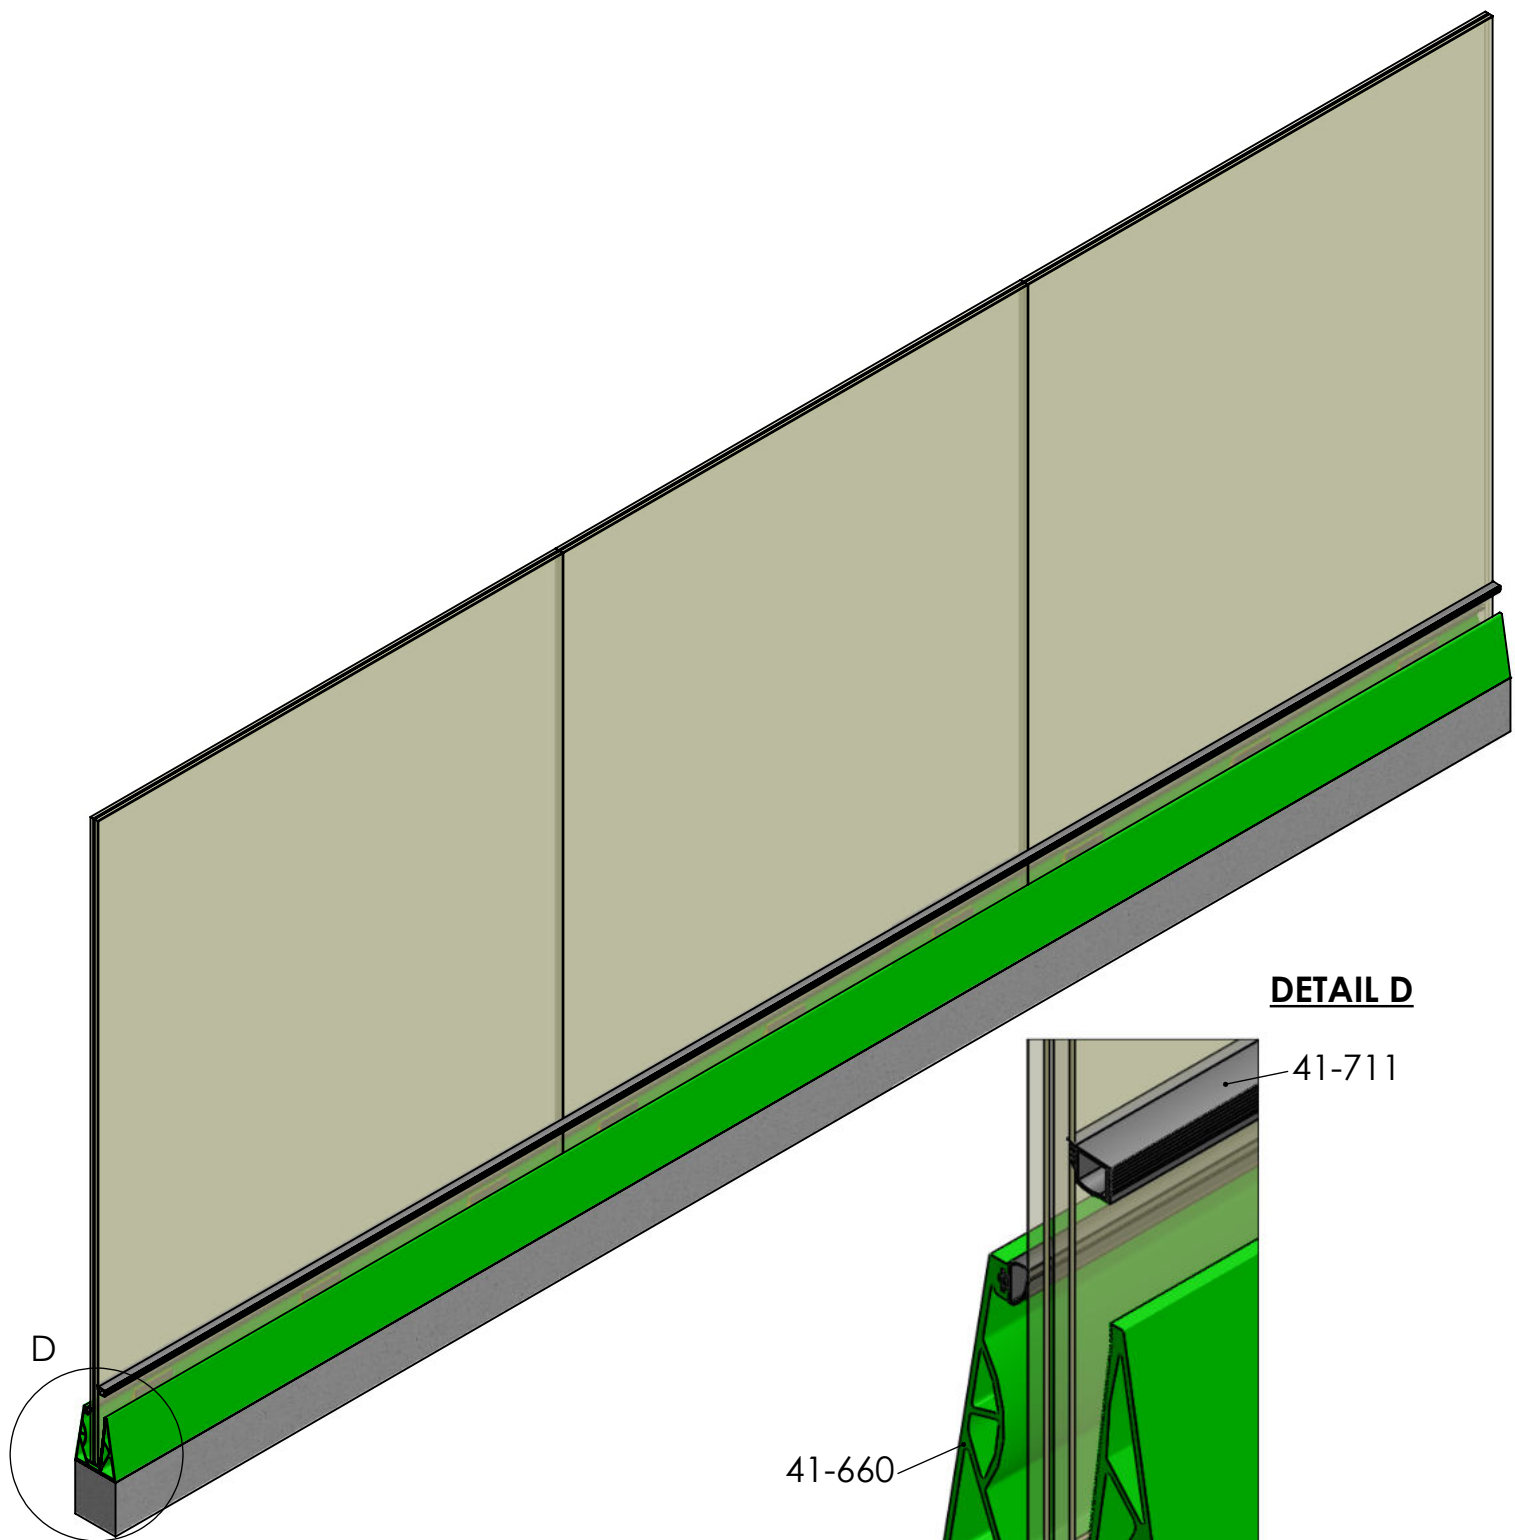

ΥΑΛΟΠΙΝΑΚΑΣ 8.8

41-660

ΥΑΛΟΠΙΝΑΚΑΣ 8.8

41-665 , 41-713
3 ΤΕΜ / m

41-660

DETAIL D

41-711

41-660