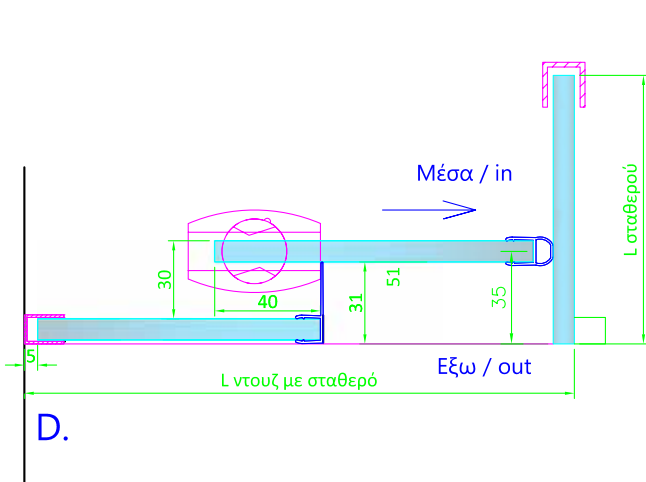

iGlass PRD860
ΣΥΣΤΗΜΑ ΑΝΟΞΕΙΔΩΤΗΣ ΝΤΟΥΖΙΕΡΑΣ
STAINLESS STEEL SHOWER CABIN SYSTEM