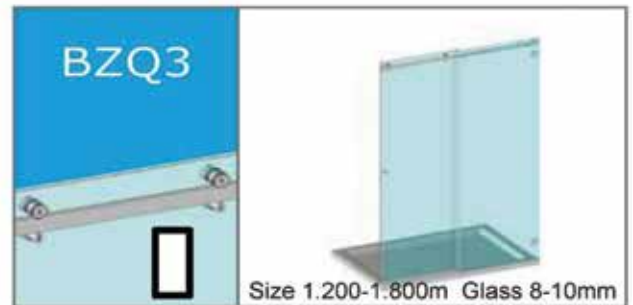

Hip-Zac BZ colcom'
ΣΥΣΤΗΜΑ ΝΤΟΥΖΙΕΡΑΣ ΜΕ ΠΡΟΦΙΛ ΑΝΟΞΕΙΔΩΤΟ
SHOWER CABIN SYSTEM INOX