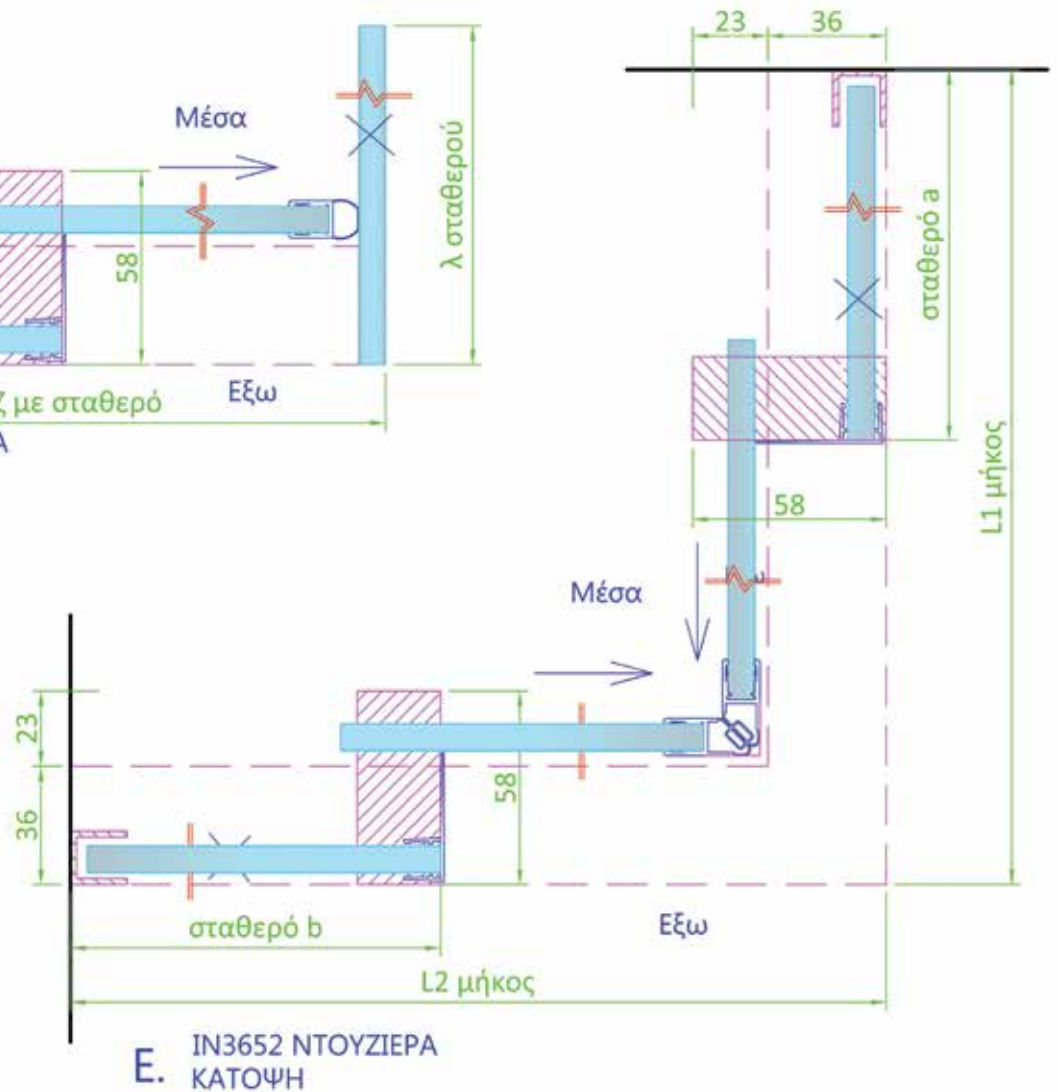

iGlass IN3652

ΣΥΣΤΗΜΑ ΝΤΟΥΖΙΕΡΑΣ ΜΕ ΠΡΟΦΙΛ ΑΛΟΥΜΙΝΙΟΥ
ALUMINIUM SHOWER CABIN SYSTEM