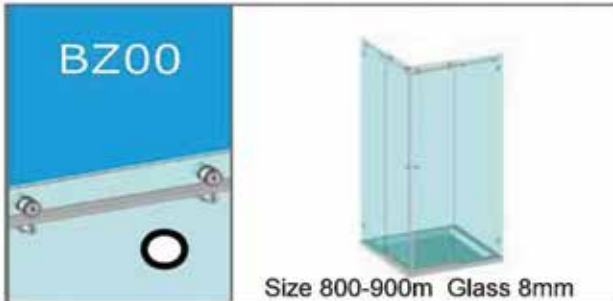

Hip-Zac BZ colcom'
ΣΥΣΤΗΜΑ ΝΤΟΥΖΙΕΡΑΣ ΜΕ ΠΡΟΦΙΛ ΑΝΟΞΕΙΔΩΤΟ
SHOWER CABIN SYSTEM INOX