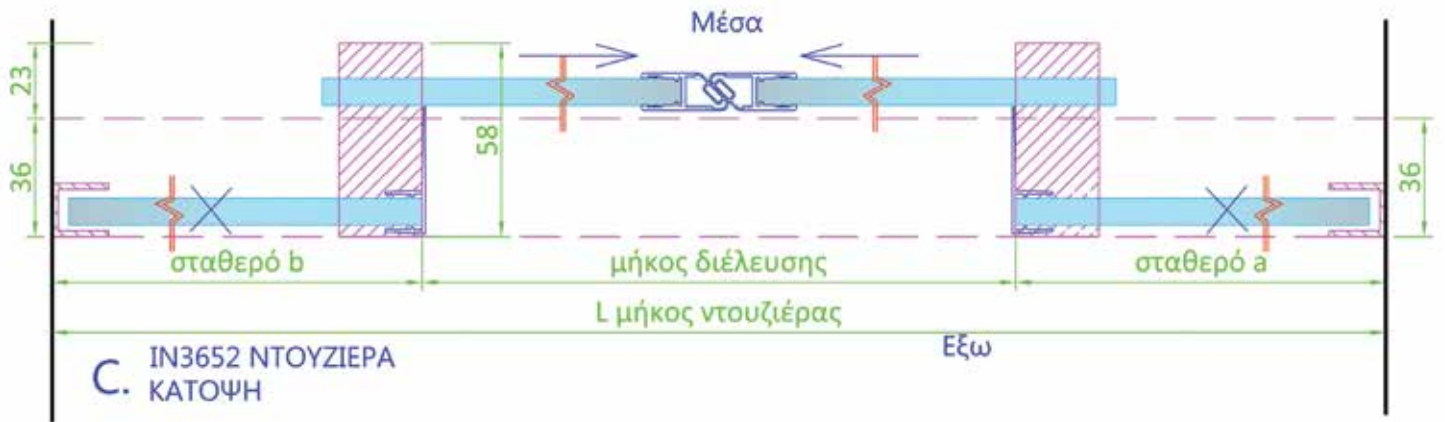

iGlass IN3652

ΣΥΣΤΗΜΑ ΝΤΟΥΖΙΕΡΑΣ ΜΕ ΠΡΟΦΙΛ ΑΛΟΥΜΙΝΙΟΥ
ALUMINIUM SHOWER CABIN SYSTEM