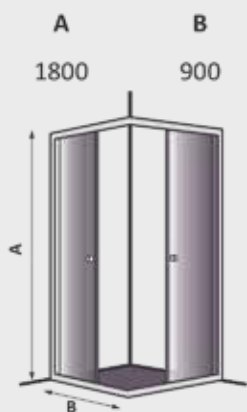

103-4 ΜΟΝΟ ΓΥΑΛΙΑ / ONLY GLASS

! Διατίθεται βάση ντουζιέρας ημικυκλική 900x900mm
A 900x900mm square shower base is available

PRY 113-3 / Βάση ημικυκλική ντουζ - Semi-Circular base

ΒΑΣΗ ΗΜΙΚΥΚΛΙΚΗ ΚΑΜΠΙΝΑΣ ΝΤΟΥΖ ΜΕ ΣΙΦΩΝΙ
Διαστάσεις: 900x900x140mm

SEMI-CIRCULAR SHOWER CABIN BASE WITH SYPHON
Dimensions: 900x900x140mm

PRY 113-5 / Καμπίνα τετράγωνη - Square cabin

ΚΑΜΠΙΝΑ ΤΕΤΡΑΓΩΝΗ

- Προφίλ αλουμινίου με φινιρίσμα mirror (χρώμιο)
- Ρυθμιζόμενο προφίλ στήριξης στον τοίχο 0-12mm
- Διπλό ράουλο κύλισης άνω και κάτω
- Κάτω ράουλο με ειδικό σύστημα γρήγορης απασφάλισης από τον οδηγό για άμεση αφαίρεση ή τοποθέτηση του συρόμενου φύλλου.
- Στεγανοποιητικά (Μαγνητικό και κάθετης στεγανοποίησης)
- Πόμολο Φ36mm
- Υαλοπίνακας ασφαλείας tempered πάχους 5mm