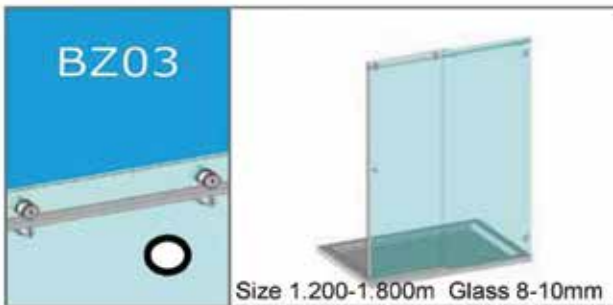

Hip-Zac BZ colcom'
ΣΥΣΤΗΜΑ ΝΤΟΥΖΙΕΡΑΣ ΜΕ ΠΡΟΦΙΛ ΑΝΟΞΕΙΔΩΤΟ
SHOWER CABIN SYSTEM INOX