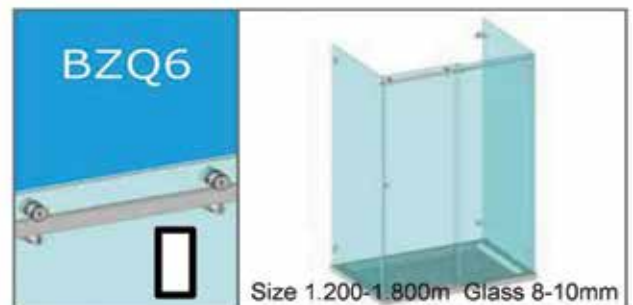

Hip-Zac BZ colcom'
ΣΥΣΤΗΜΑ ΝΤΟΥΖΙΕΡΑΣ ΜΕ ΠΡΟΦΙΛ ΑΝΟΞΕΙΔΩΤΟ
SHOWER CABIN SYSTEM INOX