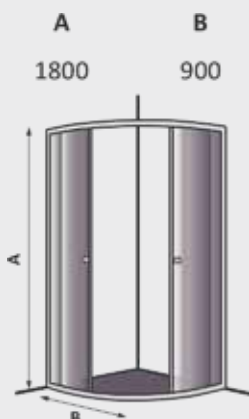

ΓΥΑΛΙΝΕΣ ΕΤΟΙΜΕΣ ΝΤΟΥΖΙΕΡΕΣ PRE-FABRICATED SHOWER CABINS

PRY 113-1 / Καμπίνα ημικυκλική - Semi-Circular cabin

ΚΑΜΠΙΝΑ ΗΜΙΚΥΚΛΙΚΗ

- Προφίλ αλουμινίου με φινιρίσμα mirror (χρώμιο)
- Ρυθμιζόμενο προφίλ στήριξης στον τοίχο 0-12mm
- Διπλό ράουλο κύλισης άνω και κάτω
- Κάτω ράουλο με ειδικό σύστημα γρήγορης απασφάλισης από τον οδηγό για άμεση αφαίρεση ή τοποθέτηση του συρόμενου φύλλου.
- Στεγανοποιητικά (Μαγνητικό και κάθετης στεγανοποίησης)
- Πόμολο Φ36mm
- Υαλοπίνακας ασφαλείας tempered πάχους 5mm

SEMI-CIRCULAR CABIN

- Aluminum profile with mirror finish (chrome)
- Adjustable support profile on the wall 0-12mm
- Double top and bottom sliding roller
- Bottom roller with a special quick release system from the guide for immediate removal or placement of the sliding panel.
- Sealing (Magnetic and vertical sealing)
- Knob diameter 36mm
- 5mm thick tempered safety glass panel

103-4 ΜΟΝΟ ΓΥΑΛΙΑ / ONLY GLASS

! Διατίθεται βάση ντουζιέρας ημικυκλική 900x900mm
A 900x900mm square shower base is available