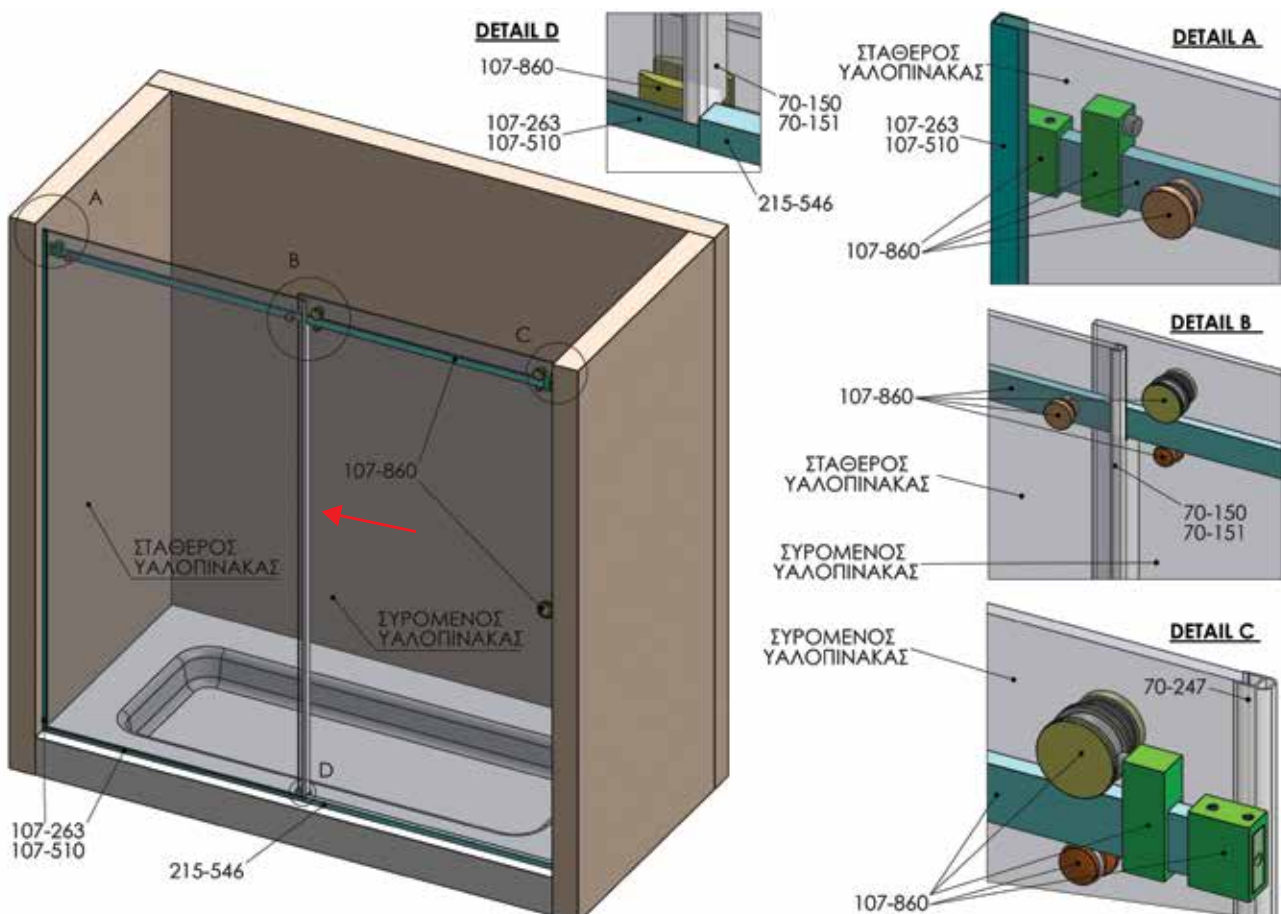

A. 1 συρόμενο 1 σταθερό / 1 sliding 1 fixed