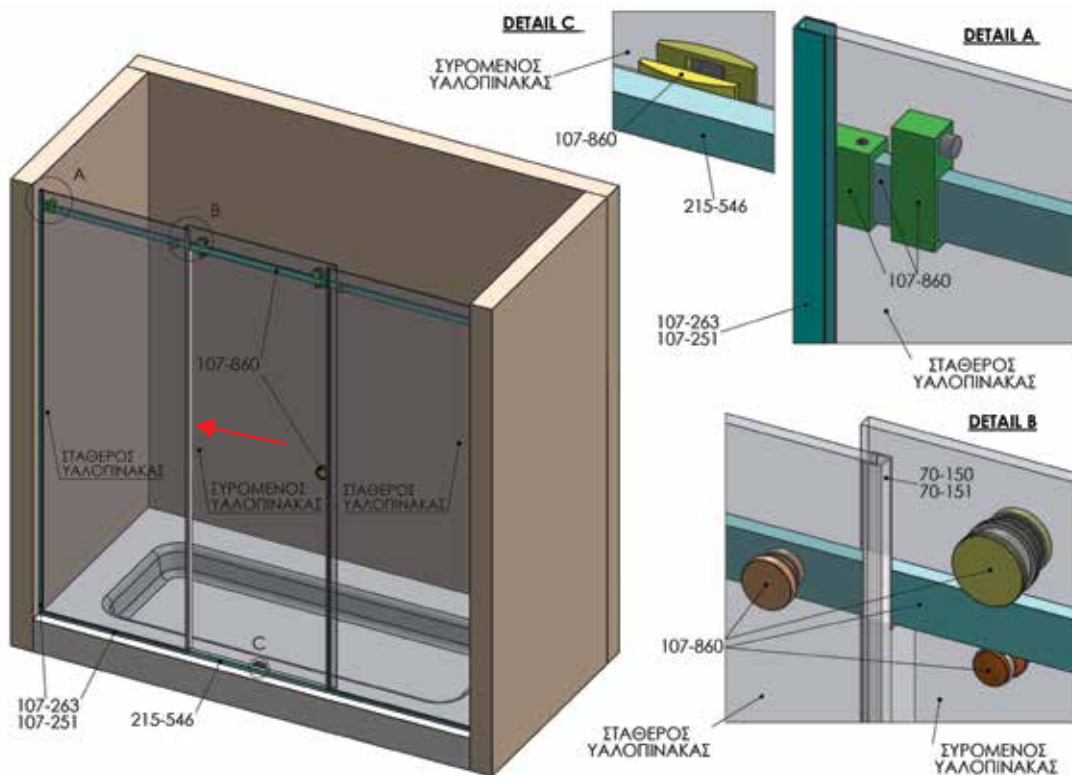

iGlass PRD860

ΣΥΣΤΗΜΑ ΑΝΟΞΕΙΔΩΤΗΣ ΝΤΟΥΖΙΕΡΑΣ STAINLESS STEEL SHOWER CABIN SYSTEM

B. 1 συρόμενο 2 σταθερά / 1 sliding 2 fixed