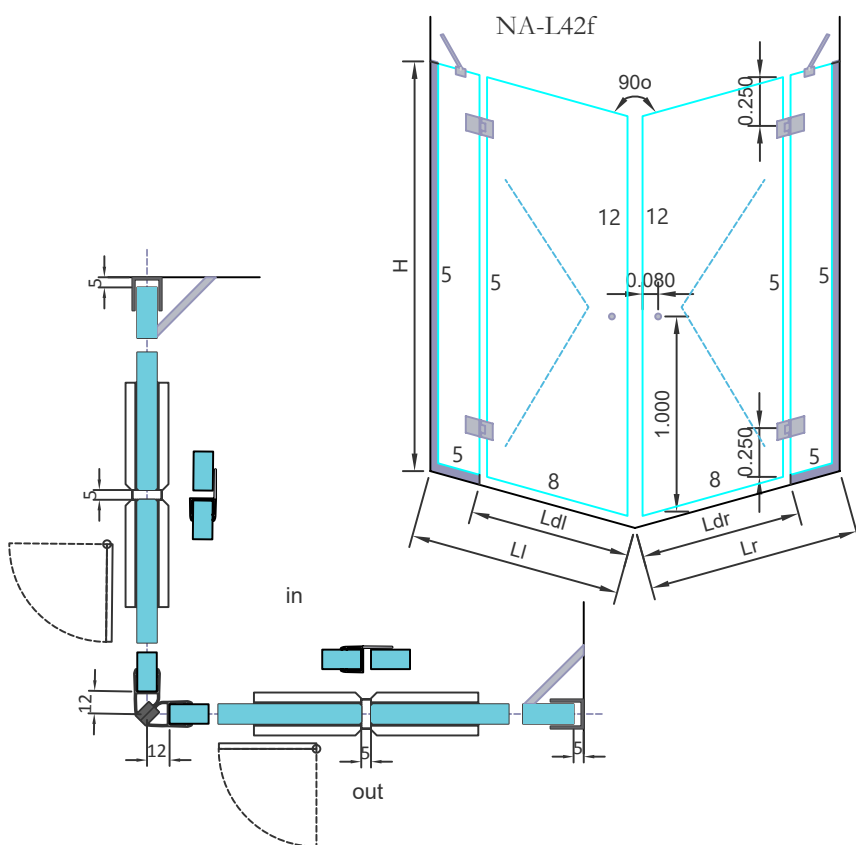

**ΓΥΑΛΙΝΕΣ ΑΝΟΙΓΟΜΕΝΕΣ ΝΤΟΥΖΙΕΡΕΣ
SHOWER CABINS WITH SWING DOORS**

ΠΟΡΤΑ ΣΕ ΤΟΙΧΟ - DOOR TO WALL

ΓΥΑΛΙΝΕΣ ΑΝΟΙΓΟΜΕΝΕΣ ΝΤΟΥΖΙΕΡΕΣ
SHOWER CABINS WITH SWING DOORS

ΠΟΡΤΑ ΣΕ ΓΥΑΛΙ ΕΥΘΕΙΑ - DOOR TO GLASS STRAIGHT LINE