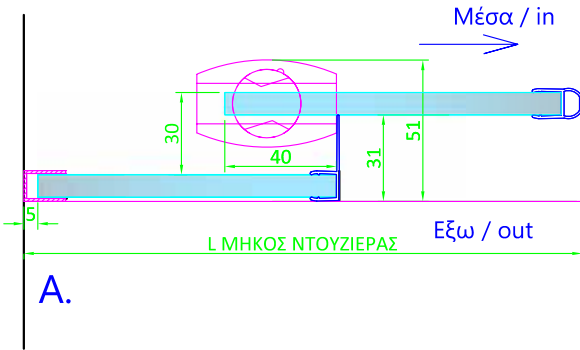

iGlass PRD860
ΣΥΣΤΗΜΑ ΑΝΟΞΕΙΔΩΤΗΣ ΝΤΟΥΖΙΕΡΑΣ
STAINLESS STEEL SHOWER CABIN SYSTEM