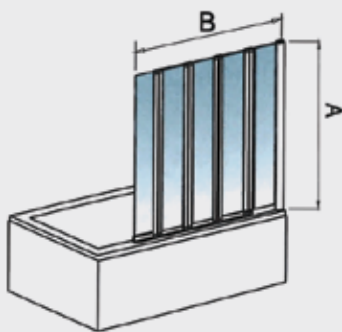

PRO 113-12 H4-10 /ΦΥΣΟΥΝΑ ΜΠΑΝΙΕΡΑΣ ΜΕ ΜΕΝΤΕΣΕ - HINGED BATHTUB ENCLOSURE

ΦΥΣΟΥΝΑ ΜΠΑΝΙΕΡΑΣ ΜΕ ΜΕΝΤΕΣΕ

- Φυσούνα 5Φ
- Προφίλ αλουμινίου με φινιρίσμα mirror (χρώμιο)
- Διάσταση 100x140mm
- Υαλοπίνακας ασφαλείας 5mm secc

HINGED BATHTUB ENCLOSURE

- Enclosure 5Φ
- Aluminum profile with mirror finish (chrome)
- Dimension: 100x140mm
- 5mm thick safety glass panel