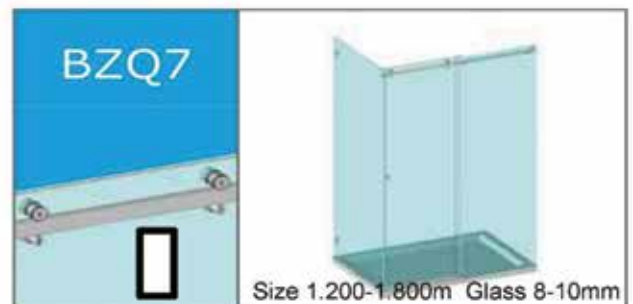

Hip-Zac BZ colcom'
ΣΥΣΤΗΜΑ ΝΤΟΥΖΙΕΡΑΣ ΜΕ ΠΡΟΦΙΛ ΑΝΟΞΕΙΔΩΤΟ
SHOWER CABIN SYSTEM INOX