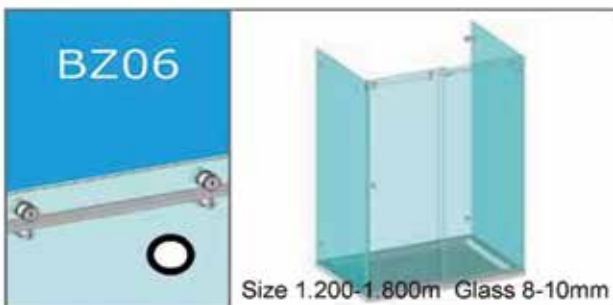

Hip-Zac BZ colcom'
ΣΥΣΤΗΜΑ ΝΤΟΥΖΙΕΡΑΣ ΜΕ ΠΡΟΦΙΛ ΑΝΟΞΕΙΔΩΤΟ
SHOWER CABIN SYSTEM INOX