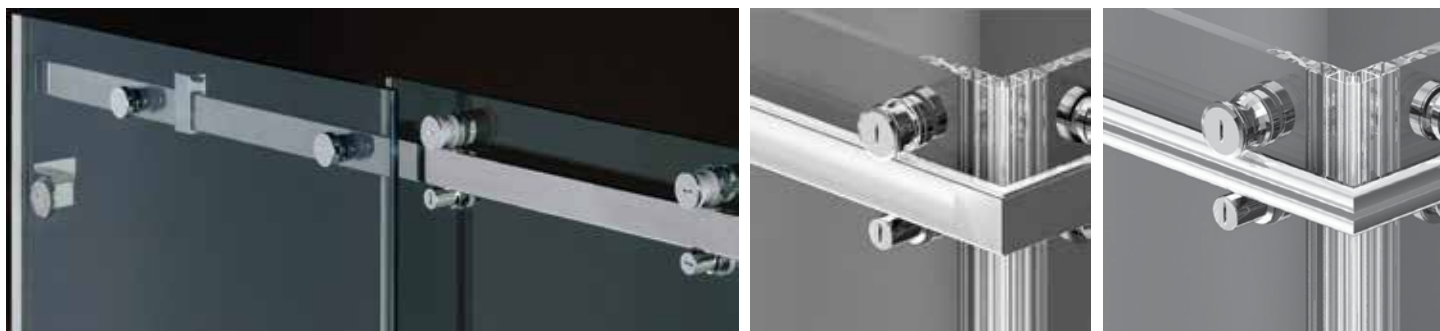

iGlass **PRD860** stainless steel shower cabin system. An easy to install, all stainless steel shower cabin system of minimal yet impressive design. Visible rollers and glass supports in mirror stainless steel finishing. Stainless steel, or aluminum (in st/st finishing) "U" type profiles are used to fix the glass panels to the walls. The kit contains U profiles, rollers and supports, guide and all necessary polycarbonate profiles necessary for waterproofing.

iGlass IN3652

ΣΥΣΤΗΜΑ ΝΤΟΥΖΙΕΡΑΣ ΜΕ ΠΡΟΦΙΛ ΑΛΟΥΜΙΝΙΟΥ
ALUMINIUM SHOWER CABIN SYSTEM

Hip-Zac BZ colcom

ΣΥΣΤΗΜΑ ΝΤΟΥΖΙΕΡΑΣ ΜΕ ΠΡΟΦΙΛ ΑΝΟΞΕΙΔΩΤΟ SHOWER CABIN SYSTEM INOX

HIPZAC
colcom

Σύστημα ντουζιέρας **Hip-Zac BZ** της Colcom με ανοξείδωτα εξαρτήματα. Είναι ένα συρόμενο σύστημα ειδικά σχεδιασμένο για ντους κουτιά και μπανιέρες. Είναι το αποτέλεσμα της εξέλιξης συρόμενων συστημάτων της Ιταλικής εταιρίας Colcom υψηλής αισθητικής, ποιότητας και ευκολίας τοποθέτησης.

Ο σωλήνας (και τα εξαρτήματα) είναι κατασκευασμένος από ανοξείδωτο χάλυβα γυαλισμένο και παράγεται σε δύο διαφορετικές εκδόσεις με στρογγυλή BZ0 και τετράγωνη BZQ διατομή. Για ντους καμπίνες ευθύγραμμες, Γωνιακές, σχήματος Γ και σχήματος Π. Παραδίδεται κιτ με σετ εξαρτημάτων, οδηγό κύλισης, βάση στεγάνωσης, πολυκαρβονικά στεγάνωσης και προφίλ στήριξης σταθερών.

Hip-Zac BZ shower cabin kit by Colcom in full stainless steel finishing. A sliding system specifically designed for shower cabins and bathtubs. It is the epitome of shower cabins with the highest standards in quality, aesthetics and ease of installation made in Italy by COLCOM, leader in the market. Guiderail tubes and wall supports are in polished stainless steel and are either round (model BZ0) or orthogonal (model BZQ). Custom built for in-line, L-shaped or Π-shaped configurations. Each kit includes all necessary accessories, guiderail, profiles, and water sealants.