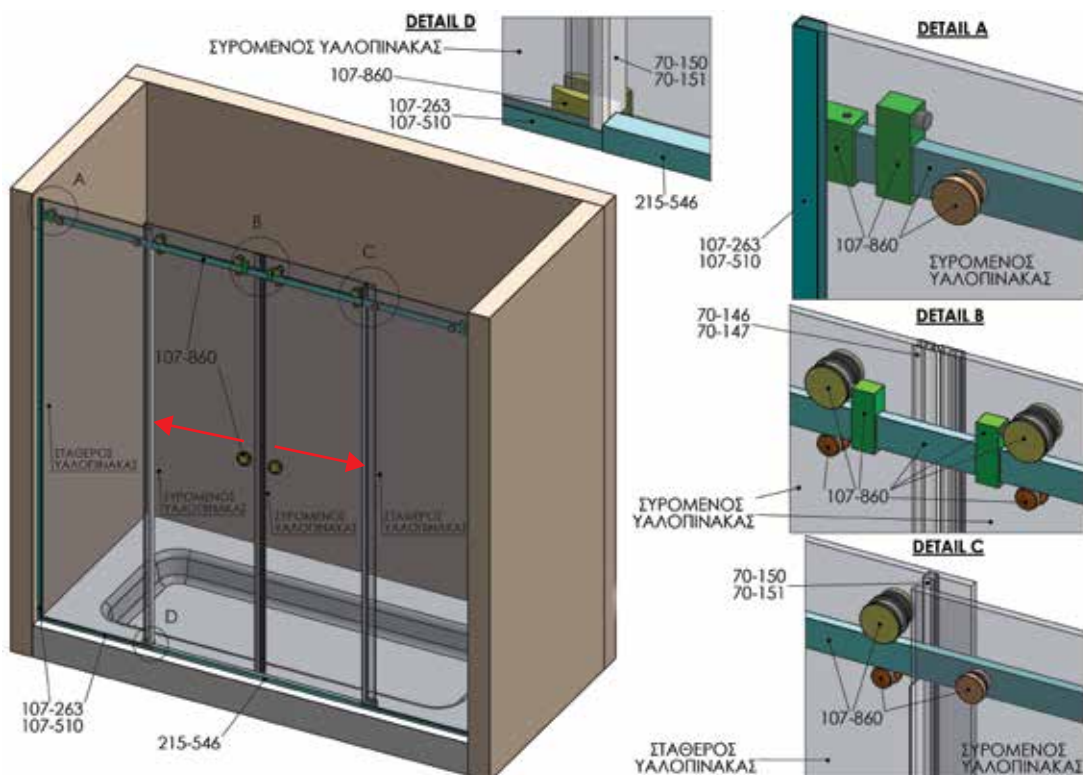

The kit includes:

- 1 x guide rail, 2m long
- 2 x "U" profiles, 2.5m long each
- 2 x guide rail wall supports
- Glass panels rollers and supports
- Glass panels stopper
- Glass panels guideshoe
- Door handle
- Water sealing profiles (polycarbonate)

A. 1 συρόμενο 1 σταθερό / 1 sliding 1 fixed

iGlass PRD860

ΣΥΣΤΗΜΑ ΑΝΟΞΕΙΔΩΤΗΣ ΝΤΟΥΖΙΕΡΑΣ STAINLESS STEEL SHOWER CABIN SYSTEM

B. 1 συρόμενο 2 σταθερά / 1 sliding 2 fixed

C. 2 συρόμενο 2 σταθερά / 2 sliding 2 fixed