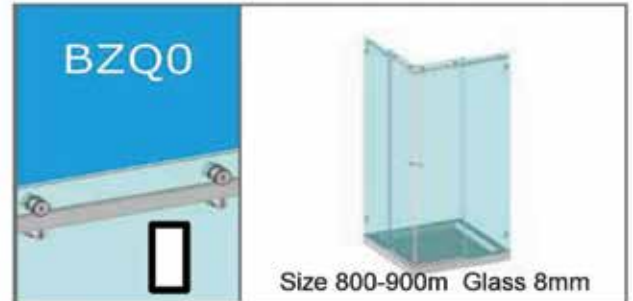

Hip-Zac BZ colcom'
ΣΥΣΤΗΜΑ ΝΤΟΥΖΙΕΡΑΣ ΜΕ ΠΡΟΦΙΛ ΑΝΟΞΕΙΔΩΤΟ
SHOWER CABIN SYSTEM INOX