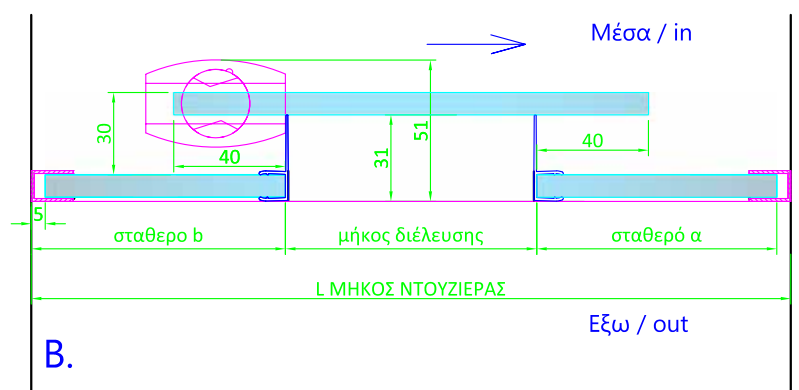

iGlass PRD860
ΣΥΣΤΗΜΑ ΑΝΟΞΕΙΔΩΤΗΣ ΝΤΟΥΖΙΕΡΑΣ
STAINLESS STEEL SHOWER CABIN SYSTEM