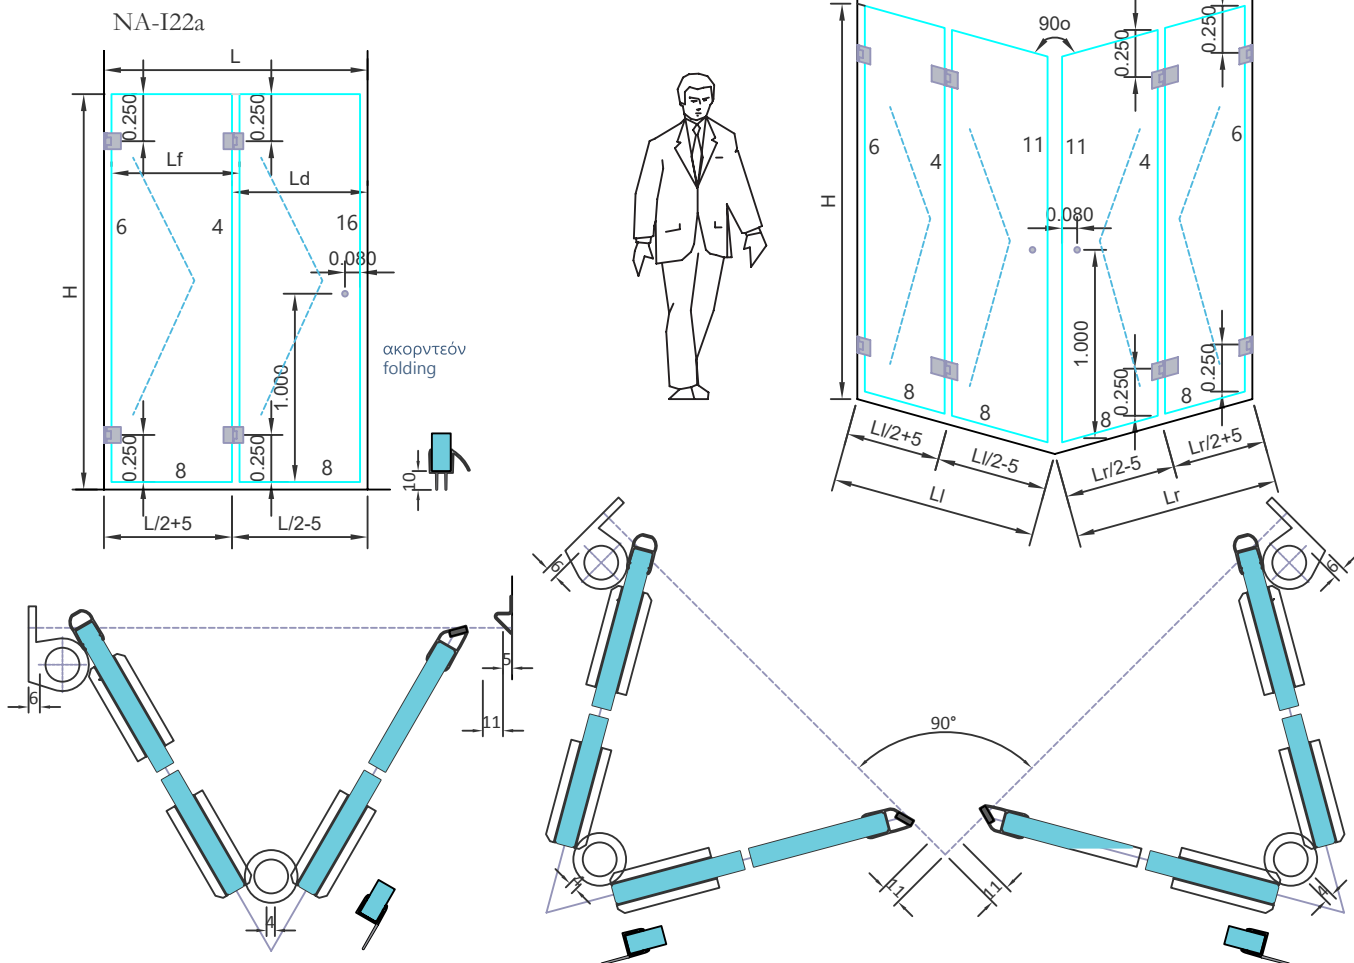

**ΓΥΑΛΙΝΕΣ ΑΝΟΙΓΟΜΕΝΕΣ ΝΤΟΥΖΙΕΡΕΣ
SHOWER CABINS WITH SWING DOORS**

ΠΟΡΤΑ ΣΕ ΤΟΙΧΟ - DOOR TO WALL

ΓΥΑΛΙΝΕΣ ΑΝΟΙΓΟΜΕΝΕΣ ΝΤΟΥΖΙΕΡΕΣ
SHOWER CABINS WITH SWING DOORS

ΠΟΡΤΑ ΣΕ ΓΥΑΛΙ ΕΥΘΕΙΑ - DOOR TO GLASS STRAIGHT LINE

**ΓΥΑΛΙΝΕΣ ΑΝΟΙΓΟΜΕΝΕΣ ΝΤΟΥΖΙΕΡΕΣ
SHOWER CABINS WITH SWING DOORS**

ΠΟΡΤΑ ΣΕ ΓΥΑΛΙ ΓΩΝΙΑ - DOOR TO GLASS CORNER

ΓΥΑΛΙΝΕΣ ΑΝΟΙΓΟΜΕΝΕΣ ΝΤΟΥΖΙΕΡΕΣ
SHOWER CABINS WITH SWING DOORS

ΠΟΡΤΑ ΣΠΑΣΤΗ - FOLDING DOOR

ΠΟΡΤΑ ΓΩΝΙΑ 135° - DOOR IN ANGLE 135°