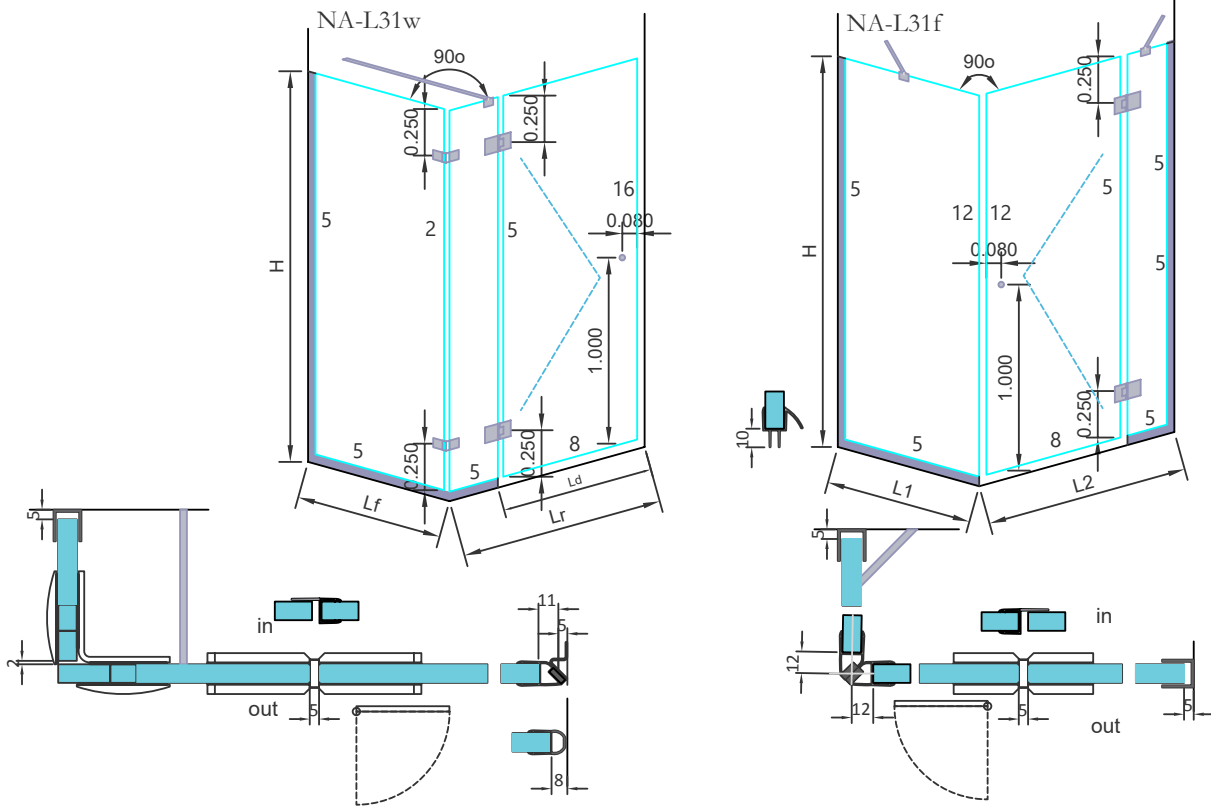

**ΓΥΑΛΙΝΕΣ ΑΝΟΙΓΟΜΕΝΕΣ ΝΤΟΥΖΙΕΡΕΣ
SHOWER CABINS WITH SWING DOORS**

ΠΟΡΤΑ ΣΕ ΤΟΙΧΟ - DOOR TO WALL

ΓΥΑΛΙΝΕΣ ΑΝΟΙΓΟΜΕΝΕΣ ΝΤΟΥΖΙΕΡΕΣ
SHOWER CABINS WITH SWING DOORS

ΠΟΡΤΑ ΣΕ ΓΥΑΛΙ ΕΥΘΕΙΑ - DOOR TO GLASS STRAIGHT LINE

**ΓΥΑΛΙΝΕΣ ΑΝΟΙΓΟΜΕΝΕΣ ΝΤΟΥΖΙΕΡΕΣ
SHOWER CABINS WITH SWING DOORS**

ΠΟΡΤΑ ΣΕ ΓΥΑΛΙ ΓΩΝΙΑ - DOOR TO GLASS CORNER

ΓΥΑΛΙΝΕΣ ΑΝΟΙΓΟΜΕΝΕΣ ΝΤΟΥΖΙΕΡΕΣ
SHOWER CABINS WITH SWING DOORS

ΠΟΡΤΑ ΣΠΑΣΤΗ - FOLDING DOOR

ΠΟΡΤΑ ΓΩΝΙΑ 135° - DOOR IN ANGLE 135°