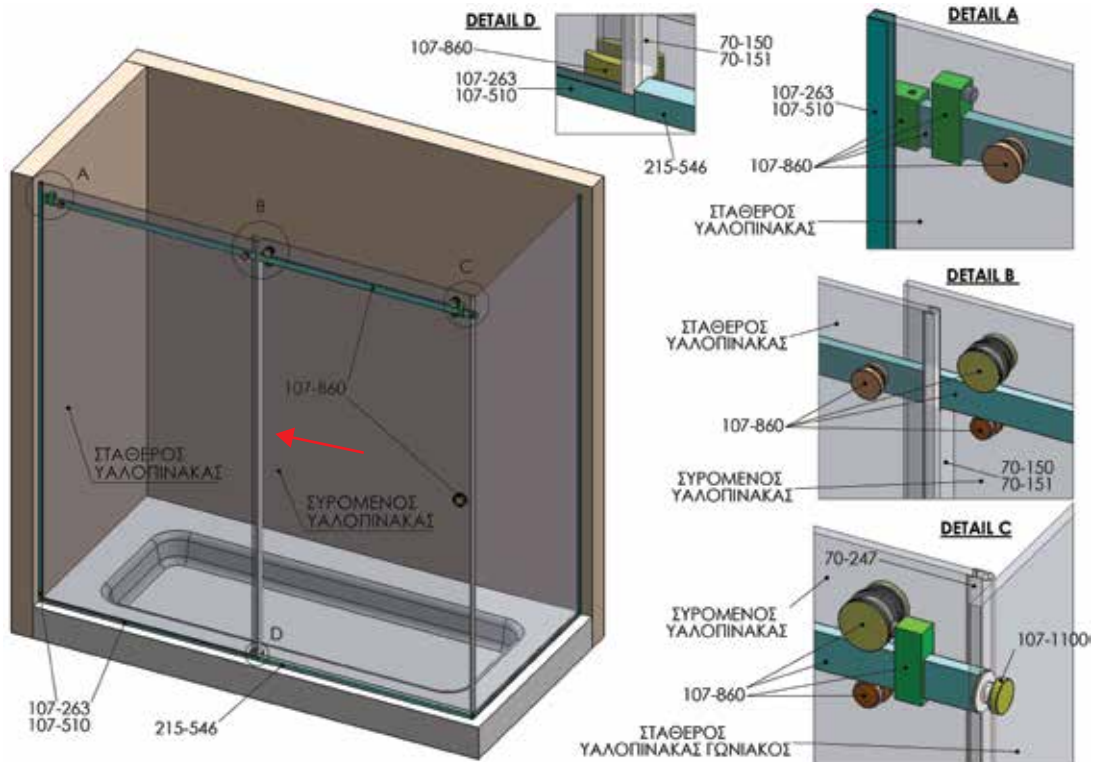

The kit includes:

- 1 x guide rail, 2m long
- 2 x "U" profiles, 2.5m long each
- 2 x guide rail wall supports
- Glass panels rollers and supports
- Glass panels stopper
- Glass panels guideshoe
- Door handle
- Water sealing profiles (polycarbonate)

A. 1 συρόμενο 1 σταθερό / 1 sliding 1 fixed

iGlass PRD860

ΣΥΣΤΗΜΑ ΑΝΟΞΕΙΔΩΤΗΣ ΝΤΟΥΖΙΕΡΑΣ STAINLESS STEEL SHOWER CABIN SYSTEM

B. 1 συρόμενο 2 σταθερά / 1 sliding 2 fixed

C. 2 συρόμενο 2 σταθερά / 2 sliding 2 fixed

iGlass PRD860

**ΣΥΣΤΗΜΑ ΑΝΟΞΕΙΔΩΤΗΣ ΝΤΟΥΖΙΕΡΑΣ
STAINLESS STEEL SHOWER CABIN SYSTEM**

D. 1 συρόμενο 1 σταθερό + 1 σταθερό γωνία / 1 sliding 1 fixed + 1 fixed angle

E. 2 συρόμενο 2 σταθερά γωνία / 2 sliding 2 fixed angle