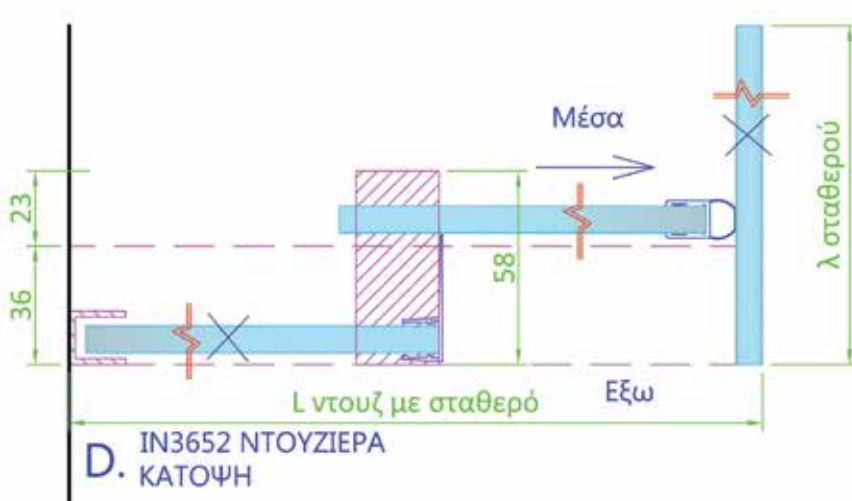

iGlass IN3652

ΣΥΣΤΗΜΑ ΝΤΟΥΖΙΕΡΑΣ ΜΕ ΠΡΟΦΙΛ ΑΛΟΥΜΙΝΙΟΥ
ALUMINIUM SHOWER CABIN SYSTEM