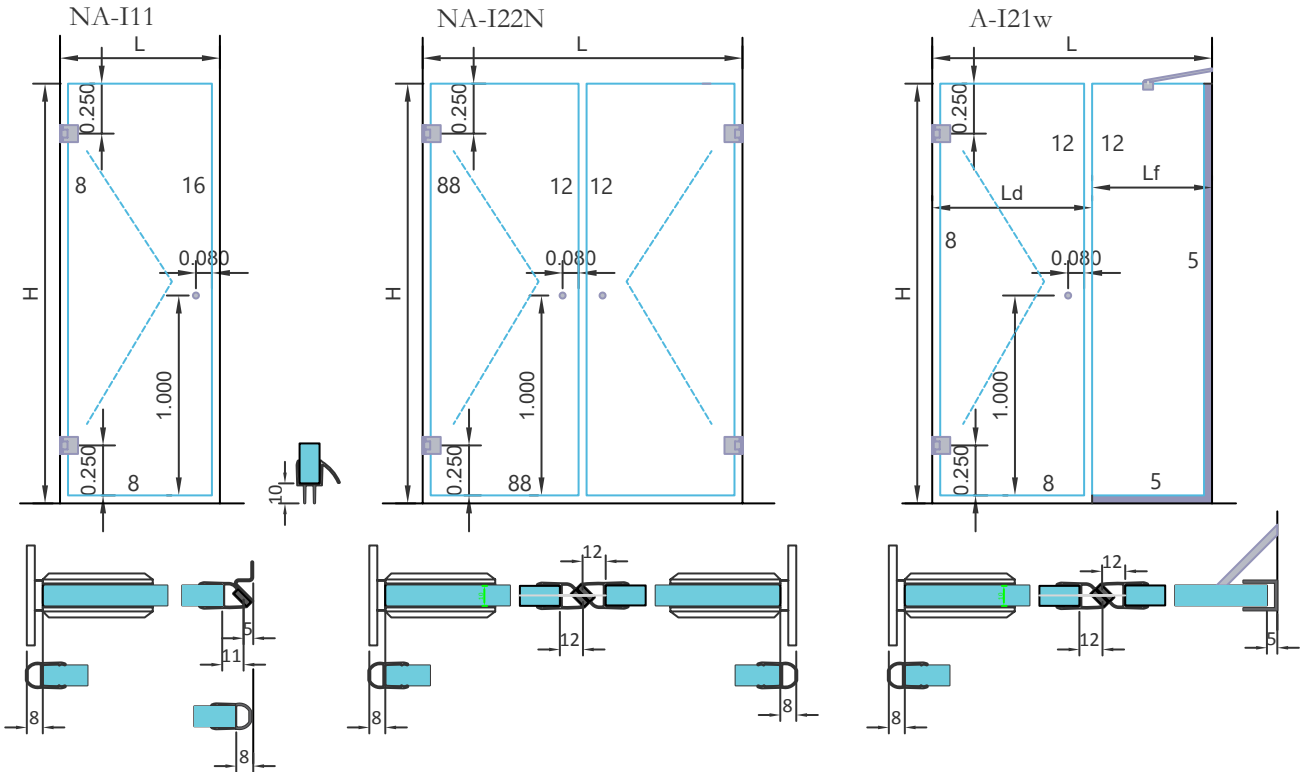

**ΓΥΑΛΙΝΕΣ ΑΝΟΙΓΟΜΕΝΕΣ ΝΤΟΥΖΙΕΡΕΣ
SHOWER CABINS WITH SWING DOORS**

ΠΟΡΤΑ ΣΕ ΤΟΙΧΟ - DOOR TO WALL