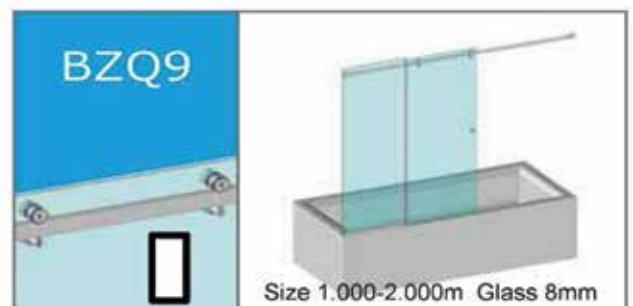

Hip-Zac BZ colcom'
ΣΥΣΤΗΜΑ ΝΤΟΥΖΙΕΡΑΣ ΜΕ ΠΡΟΦΙΛ ΑΝΟΞΕΙΔΩΤΟ
SHOWER CABIN SYSTEM INOX