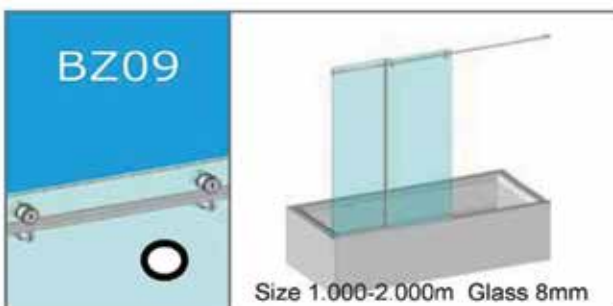

Hip-Zac BZ colcom'
ΣΥΣΤΗΜΑ ΝΤΟΥΖΙΕΡΑΣ ΜΕ ΠΡΟΦΙΛ ΑΝΟΞΕΙΔΩΤΟ
SHOWER CABIN SYSTEM INOX