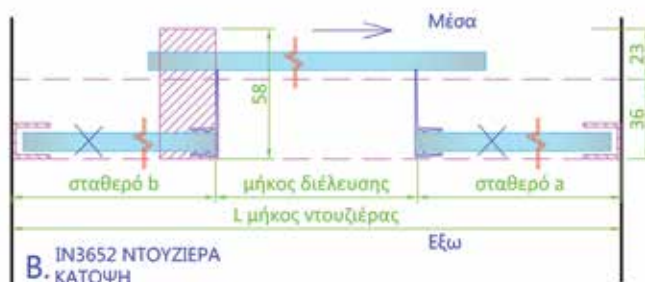

iGlass IN3652

ΣΥΣΤΗΜΑ ΝΤΟΥΖΙΕΡΑΣ ΜΕ ΠΡΟΦΙΛ ΑΛΟΥΜΙΝΙΟΥ ALUMINIUM SHOWER CABIN SYSTEM

Το βασικό Σετ εξαρτημάτων περιλαμβάνει:

1. Οδηγό κύλισης αλουμινίου 1 *2m
2. Καπάκι αλουμινίου 1 *2m
3. Προφίλ U Αλουμινίου 2 *2m
4. Βάσεις στήριξης οδηγού
5. Στόπ οδηγού
6. Ροδάκια κύλισης
7. Οδηγός δαπέδου
8. Χειρολαβή
9. 9, 10. Πολυκαρβονικά στεγανοποιήσεις

Basic kit includes:

1. Aluminum rolling guide
2. Aluminum covering
3. Aluminum profile type "U"
4. Guide fittings
5. Guide stoppers
6. Rollers
7. Bottom sliding guide
8. Handle
9. 9, 10. Polycarbonate sealants