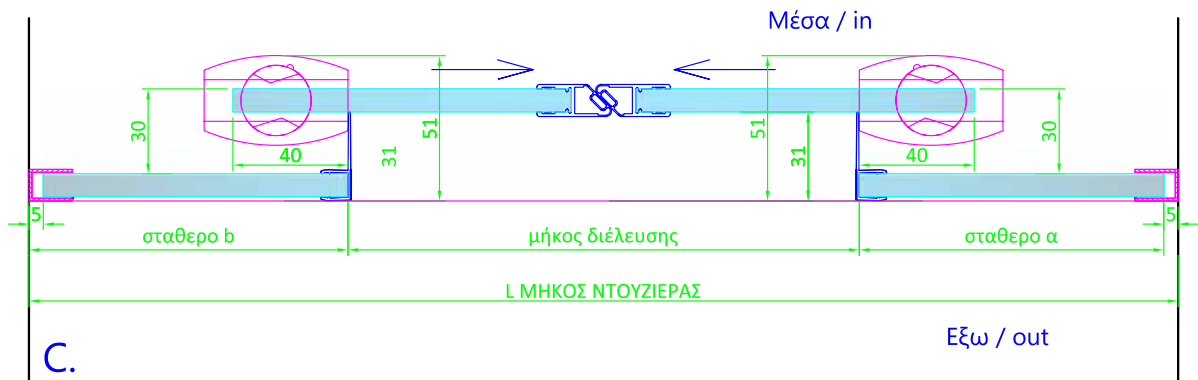

iGlass PRD860
ΣΥΣΤΗΜΑ ΑΝΟΞΕΙΔΩΤΗΣ ΝΤΟΥΖΙΕΡΑΣ
STAINLESS STEEL SHOWER CABIN SYSTEM