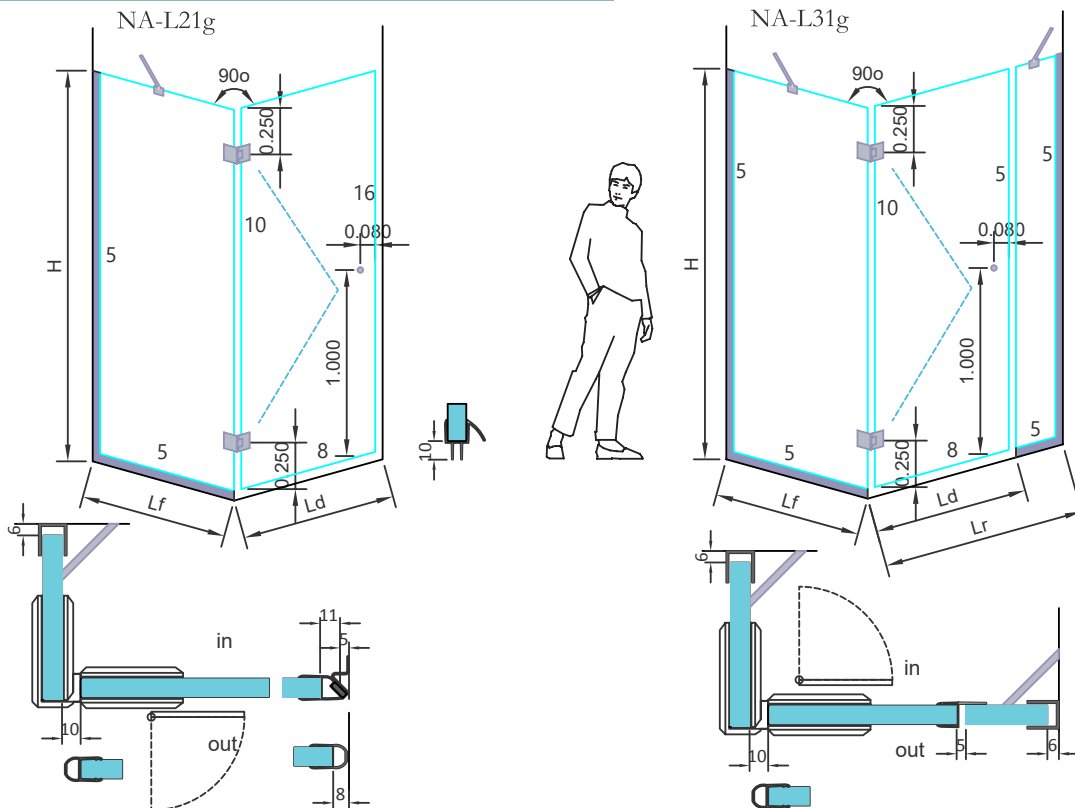

**ΓΥΑΛΙΝΕΣ ΑΝΟΙΓΟΜΕΝΕΣ ΝΤΟΥΖΙΕΡΕΣ
SHOWER CABINS WITH SWING DOORS**

ΠΟΡΤΑ ΣΕ ΤΟΙΧΟ - DOOR TO WALL

ΓΥΑΛΙΝΕΣ ΑΝΟΙΓΟΜΕΝΕΣ ΝΤΟΥΖΙΕΡΕΣ
SHOWER CABINS WITH SWING DOORS

ΠΟΡΤΑ ΣΕ ΓΥΑΛΙ ΕΥΘΕΙΑ - DOOR TO GLASS STRAIGHT LINE

**ΓΥΑΛΙΝΕΣ ΑΝΟΙΓΟΜΕΝΕΣ ΝΤΟΥΖΙΕΡΕΣ
SHOWER CABINS WITH SWING DOORS**

ΠΟΡΤΑ ΣΕ ΓΥΑΛΙ ΓΩΝΙΑ - DOOR TO GLASS CORNER

ΓΥΑΛΙΝΕΣ ΑΝΟΙΓΟΜΕΝΕΣ ΝΤΟΥΖΙΕΡΕΣ
SHOWER CABINS WITH SWING DOORS

ΠΟΡΤΑ ΣΠΑΣΤΗ - FOLDING DOOR

ΠΟΡΤΑ ΓΩΝΙΑ 135° - DOOR IN ANGLE 135°