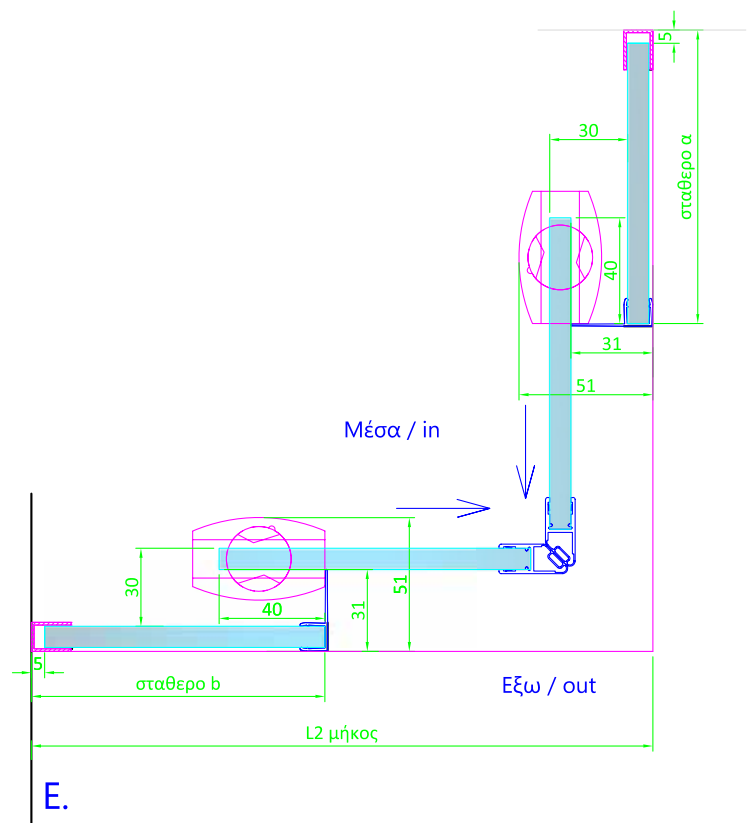

iGlass PRD860
ΣΥΣΤΗΜΑ ΑΝΟΞΕΙΔΩΤΗΣ ΝΤΟΥΖΙΕΡΑΣ
STAINLESS STEEL SHOWER CABIN SYSTEM