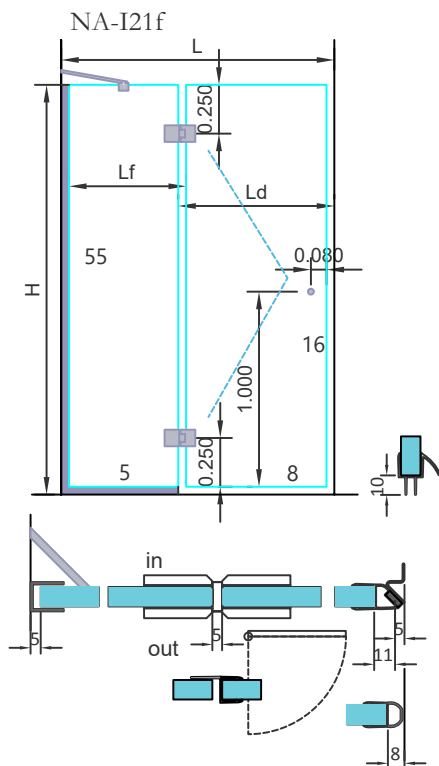

**ΓΥΑΛΙΝΕΣ ΑΝΟΙΓΟΜΕΝΕΣ ΝΤΟΥΖΙΕΡΕΣ
SHOWER CABINS WITH SWING DOORS**

ΠΟΡΤΑ ΣΕ ΤΟΙΧΟ - DOOR TO WALL

ΓΥΑΛΙΝΕΣ ΑΝΟΙΓΟΜΕΝΕΣ ΝΤΟΥΖΙΕΡΕΣ
SHOWER CABINS WITH SWING DOORS

ΠΟΡΤΑ ΣΕ ΓΥΑΛΙ ΕΥΘΕΙΑ - DOOR TO GLASS STRAIGHT LINE