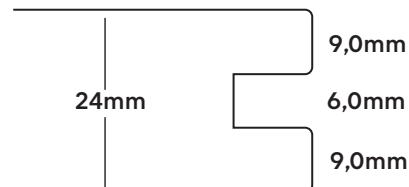

- Board dimensions 22mm thickness, width 146mm, diameter 3.00m.

- Available in 3 colors: No. 1 Black, No. 2 Dark Brown, No. 5 Red.

- Infrastructure every 0.30m

- Dimensions of the tile : total thickness 20mm, 0.30m x 0.30m.

- Synthetic boards for flooring (deck) and fences.
- 5 years Warranty
- Infrastructure every 0.25m

BB ΣΑΝΙΔΕΣ ΔΑΠΕΔΟΥ ΜΗΚΟΥΣ 3,60Μ

- BB Σανίδες Δαπέδου μήκους 3,60μ πάχος 24mm πλάτος 150mm
- Διατίθεται σε 5 χρώματα: BB-02 γκρι ανοιχτό, BB-03 γκρι σκούρο, BB-04 καφέ ανοιχτό, BB-05 καφέ σκούρο, BB-01 λευκό