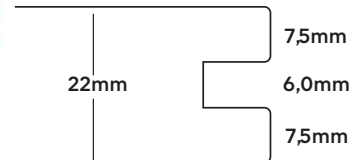

110-48

110-47

110-45

WPC-FRS

Συνθετικά δάπεδα για εξωτερικούς χώρους με 5 χρόνια Εγγύηση.

Υπάρχουν σε δύο ομάδες: Σανίδες και Πλακάκια

- Διαστάσεις Σανίδας πάχος 22mm, πλάτος 146mm, μήκος 3.00m.
- Διατίθεται σε σανίδες 3 χρώματα : Νο1 Μαύρο, Νο2 Καφέ σκούρο, Νο5 Ερυθρό.

- Δοκίδες υποδομής ανά 0,30m.

- Διαστάσεις Πλακάκι: πάχος με το ελαστικό δίκτυ υποδομής 14mm +6mm "δόντι" βύθισης σε μπετόν, μήκος 0,30x0,30m πλάτος.

- Σχέδια στα πλακάκια Α) ίσια, Β) τετράγωνα, C) περίμετρος

- Board dimensions 22mm thickness, width 146mm, diameter 3.00m.

- Available in 3 colors: No. 1 Black, No. 2 Dark Brown, No. 5 Red.

- Infrastructure every 0.30m

- Dimensions of the tile : total thickness 20mm, 0.30m x 0.30m.