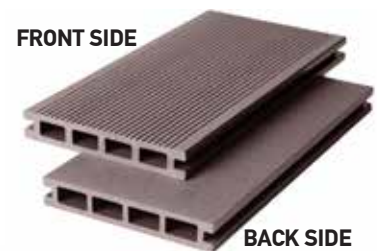

23

iGLASS

ΣΥΝΘΕΤΙΚΑ ΔΑΠΕΔΑ DECK WPC
SYNTHETIC FLOOR DECK WPC

WPC

ΣΥΝΘΕΤΙΚΑ ΔΑΠΕΔΑ ΕΞΩΤΕΡΙΚΟΥ ΧΩΡΟΥ WPC WPC FLOORING FOR OUTDOOR PROJECTS

Προφίλ για δάπεδο, περίφραξη και αίθριους χώρους, Εύκολη ακριβής και γρήγορη τοποθέτηση χάρη στη σχεδίαση του και τα ανοξείδωτα κλιπ συγκράτησης. Συνδυάζουν τις ιδιότητες του ξύλου και της θερμοπλαστικής ρητίνης. Ανθεκτικά σε όλες τις καιρικές συνθήκες χωρίς φροντίδα! Μένουν αναλλοίωτα στο πέρασμα του χρόνου. Δεν παραμορφώνονται, Δεν σαπίζουν, Δεν γλιστράνε. Απρόσβλητα από Ήλιο, Βροχή, Μύκητες και Έντομα Είναι ασφαλή για τον χρήστη και ανθεκτικά για την εγκεκριμένη χρήση. Φιλικά στο περιβάλλον.

Composite materials for exterior floors and fences. Complete with stainless steel clips for fast and premise installation. WPC decks combine the best properties of both wood and thermoplastic resins. They are weatherproof and do not require maintenance. They are durable over time, do not deform or rot and they are not slippery. Resistant to sun and rain exposure, unaffected by fungi or insects, they remain safe to use for unlimited periods of time. Last, they are environmental friendly.