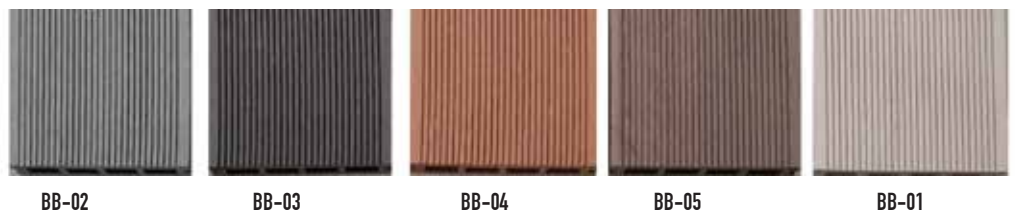

Floor deck wpc DN BB

Μήκος / Leght 3,60m