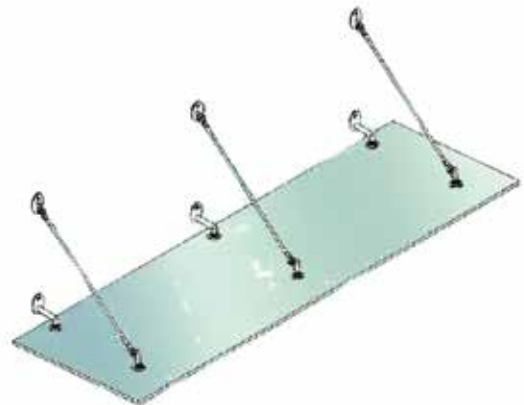

PR-D ΓΥΑΛΙΝΑ ΣΤΕΓΑΣΤΡΑ - GLASS CANOPIES

Γυάλινα αναρτώμενα στέγαστρα iGlass PR-D.

Ειδικά ανοξείδωτα εξαρτήματα για στέγαστρα με πρόβολο έως 1,200μ, εύκολα στην τοποθέτηση. Μπορούν να τοποθετηθούν συνεχόμενα τεμάχια για μεγάλο μήκος στέγασης. Απεριόριστη ποικιλία υαλοπινάκων ως προς την διαφάνεια και τον χρωματισμό.

Suspended glass canopies iGlass PR-D

Easy to install, special stainless steel components for cantilevered canopies with maximum projection of 1,200mm. Multiple units may be installed side by side when longer canopies are needed. Unlimited range of color and transparency ratio for the glasses.

ΔΙΑΣΤΟΣΙΟΛΟΓΗΣΗ ΣΤΕΓΑΣΤΡΩΝ PR-D (ΠΡΟΒΟΛΟΣ ≤1.200)
 DIMENSION OF CANOPY PR-D (PROJECTION ≤1.200)

Σπείρωμα M10 σε κάθε άκρη 4cm, ένα αριστερό, ένα δεξιό

Threading M10 on each end 4cm, one left, one right

PR-D ΚΑΤΩΨΗ / PLAN VIEW

PR-D

PRD 41-391/ Σατινέ - Satin

Βάση τοίχου γυαλιού στεγάστρου
Wall base - Glass canopy

Σειρά / Series: PRD

Υλικό : Ανοξείδωτο 304
Material : Stainless Steel 304

Βάρος / Weight: 704gr

PRD 41-391 / Σατινέ - Satin