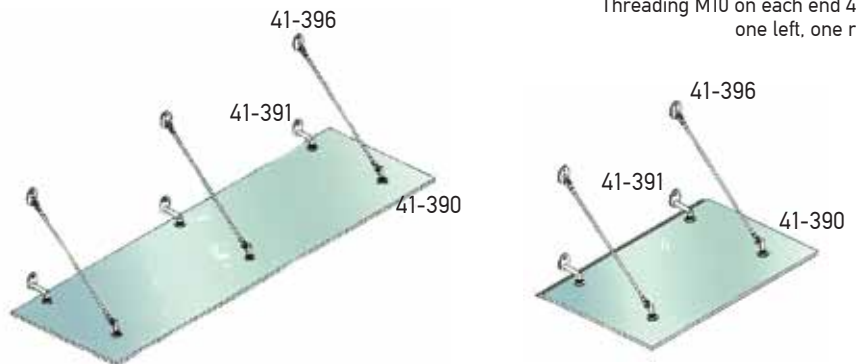

PR-D ΓΥΑΛΙΝΑ ΣΤΕΓΑΣΤΡΑ - GLASS CANOPIES

Γυάλινα αναρτώμενα στέγαστρα iGlass PR-D.

Ειδικά ανοξείδωτα εξαρτήματα για στέγαστρα με πρόβολο έως 1,200μ, εύκολα στην τοποθέτηση. Μπορούν να τοποθετηθούν συνεχόμενα τεμάχια για μεγάλο μήκος στέγασης. Απεριόριστη ποικιλία υαλοπινάκων ως προς την διαφάνεια και τον χρωματισμό.

Suspended glass canopies iGlass PR-D

Easy to install, special stainless steel components for cantilevered canopies with maximum projection of 1,200mm. Multiple units may be installed side by side when longer canopies are needed. Unlimited range of color and transparency ratio for the glasses.

ΔΙΑΣΤΟΣΙΟΛΟΓΗΣΗ ΣΤΕΓΑΣΤΡΩΝ PR-D (ΠΡΟΒΟΛΟΣ ≤1.200)
 DIMENSION OF CANOPY PR-D (PROJECTION ≤1.200)

Σπείρωμα M10 σε κάθε άκρη 4cm, ένα αριστερό, ένα δεξιό

Threading M10 on each end 4cm, one left, one right

PR-D ΚΑΤΩΨΗ / PLAN VIEW

PR-D

PRD 41-391/ Σατινέ - Satin

Βάση τοίχου γυαλιού στεγάστρου
Wall base - Glass canopy

Σειρά / Series: PRD

Υλικό : Ανοξείδωτο 304
Material : Stainless Steel 304

Βάρος / Weight: 704gr

PRD 41-391 / Σατινέ - Satin