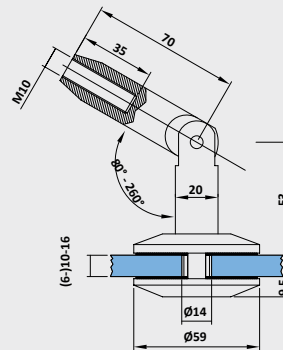

Στήριγμα γυαλιού - ντίζας στεγάστρου
Support glass - rod canopy

Σειρά / Series: PRD

Υλικό : Ανοξείδωτο 304
Material : Stainless Steel 304

Βάρος / Weight: 542gr

PRD 41-390 / Σατινέ - Satin

PRD 41-396 / Σατινέ - Satin