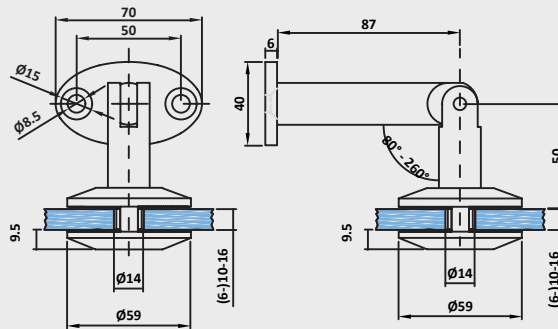

Suspended glass canopies iGlass PR-D

Easy to install, special stainless steel components for cantilevered canopies with maximum projection of 1,200mm. Multiple units may be installed side by side when longer canopies are needed. Unlimited range of color and transparency ratio for the glasses.

ΔΙΑΣΤΟΣΙΟΛΟΓΗΣΗ ΣΤΕΓΑΣΤΡΩΝ PR-D (ΠΡΟΒΟΛΟΣ ≤1.200)
 DIMENSION OF CANOPY PR-D (PROJECTION ≤1.200)

Σπείρωμα M10 σε κάθε άκρη 4cm, ένα αριστερό, ένα δεξιό

Threading M10 on each end 4cm, one left, one right

PR-D ΚΑΤΩΨΗ / PLAN VIEW

1 γυαλί, 2 σετ αναρτήρων
 1 glass, 2 sets of hangers

PR-D ΚΑΤΩΨΗ / PLAN VIEW

2 γυαλιά, 4 σετ αναρτήρων
 2 glasses, 4 sets of hangers

	ΥΑΛΟΠΙΝΑΚΑΣ GLASS	A μήκος / length	B πρόβολος /projection	Ah	Bh	c = d	E
2 αναρτήρες 2 hangers	66.4 securit triplex	1,400	1,000	1,000	720	200	80
	66.4 securit triplex	1,400	1,200	1,000	920	200	80
3 αναρτήρες 3 hangers	66.4 securit triplex	1,700	1,000	650	720	200	80
	66.4 securit triplex	1,700	1,200	650	920	200	80
	66.4 securit triplex	2,000	1,000	800	720	200	80
	66.4 securit triplex	2,000	1,200	800	920	200	80
	66.4 securit triplex	2,400	1,000	1,000	720	200	80
	66.4 securit triplex	2,400	1,200	1,000	920	200	80
2 συνεχόμενα, 4 αναρτήρες 2 consecutively, 4 hangers	66.4 securit triplex	2,600	1,000	900	720	200	80
	66.4 securit triplex	2,600	1,200	900	920	200	80
	66.4 securit triplex	2,800	1,000	1,000	720	200	80
	66.4 securit triplex	2,800	1,200	1,000	920	200	80

PR-D

PRD 41-391/ Σατινέ - Satin

Βάση τοίχου γυαλιού στεγάστρου
Wall base - Glass canopy

Σειρά / Series: PRD

Υλικό : Ανοξείδωτο 304
Material : Stainless Steel 304

Βάρος / Weight: 704gr

PRD 41-391 / Σατινέ - Satin