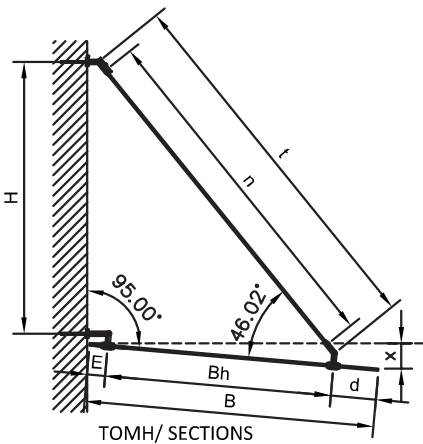

Suspended glass canopies iGlass PR-D

Easy to install, special stainless steel components for cantilevered canopies with maximum projection of 1,200mm. Multiple units may be installed side by side when longer canopies are needed. Unlimited range of color and transparency ratio for the glasses.

ΔΙΑΣΤΟΣΙΟΛΟΓΗΣΗ ΣΤΕΓΑΣΤΡΩΝ PR-D (ΠΡΟΒΟΛΟΣ ≤1.200)
 DIMENSION OF CANOPY PR-D (PROJECTION ≤1.200)

Σπείρωμα M10 σε κάθε άκρη 4cm, ένα αριστερό, ένα δεξιό

Threading M10 on each end 4cm, one left, one right

PR-D ΚΑΤΩΨΗ / PLAN VIEW

1 γυαλί, 2 σετ αναρτήρων
 1 glass, 2 sets of hangers

PR-D ΚΑΤΩΨΗ / PLAN VIEW

2 γυαλιά, 4 σετ αναρτήρων
 2 glasses, 4 sets of hangers

	ΥΑΛΟΠΙΝΑΚΑΣ GLASS	A μήκος / length	B πρόβολος /projection	Ah	Bh	c = d	E
2 αναρτήρες 2 hangers	66.4 securit triplex	1,400	1,000	1,000	720	200	80
	66.4 securit triplex	1,400	1,200	1,000	920	200	80
3 αναρτήρες 3 hangers	66.4 securit triplex	1,700	1,000	650	720	200	80
	66.4 securit triplex	1,700	1,200	650	920	200	80
	66.4 securit triplex	2,000	1,000	800	720	200	80
	66.4 securit triplex	2,000	1,200	800	920	200	80
	66.4 securit triplex	2,400	1,000	1,000	720	200	80
	66.4 securit triplex	2,400	1,200	1,000	920	200	80
2 συνεχόμενα, 4 αναρτήρες 2 consecutively, 4 hangers	66.4 securit triplex	2,600	1,000	900	720	200	80
	66.4 securit triplex	2,600	1,200	900	920	200	80
	66.4 securit triplex	2,800	1,000	1,000	720	200	80
	66.4 securit triplex	2,800	1,200	1,000	920	200	80

PR-D

PRD 41-391/ Σατινέ - Satin

Βάση τοίχου γυαλιού στεγάστρου
Wall base - Glass canopy

Σειρά / Series: PRD

Υλικό : Ανοξείδωτο 304
Material : Stainless Steel 304

Βάρος / Weight: 704gr

PRD 41-391 / Σατινέ - Satin