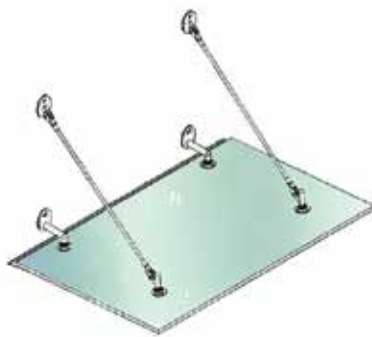

PR-D ΓΥΑΛΙΝΑ ΣΤΕΓΑΣΤΡΑ - GLASS CANOPIES

Γυάλινα αναρτώμενα στέγαστρα iGlass PR-D.

Ειδικά ανοξείδωτα εξαρτήματα για στέγαστρα με πρόβολο έως 1,200μ, εύκολα στην τοποθέτηση. Μπορούν να τοποθετηθούν συνεχόμενα τεμάχια για μεγάλο μήκος στέγασης. Απεριόριστη ποικιλία υαλοπινάκων ως προς την διαφάνεια και τον χρωματισμό.

Suspended glass canopies iGlass PR-D

Easy to install, special stainless steel components for cantilevered canopies with maximum projection of 1,200mm. Multiple units may be installed side by side when longer canopies are needed. Unlimited range of color and transparency ratio for the glasses.

ΔΙΑΣΤΟΣΙΟΛΟΓΗΣΗ ΣΤΕΓΑΣΤΡΩΝ PR-D (ΠΡΟΒΟΛΟΣ ≤1.200)
 DIMENSION OF CANOPY PR-D (PROJECTION ≤1.200)

Σπείρωμα M10 σε κάθε άκρη 4cm, ένα αριστερό, ένα δεξιό

Threading M10 on each end 4cm, one left, one right

PR-D ΚΑΤΩΨΗ / PLAN VIEW

PR-D

PRD 41-391/ Σατινέ - Satin

Βάση τοίχου γυαλιού στεγάστρου
Wall base - Glass canopy

Σειρά / Series: PRD

Υλικό : Ανοξείδωτο 304
Material : Stainless Steel 304

Βάρος / Weight: 704gr

PRD 41-391 / Σατινέ - Satin