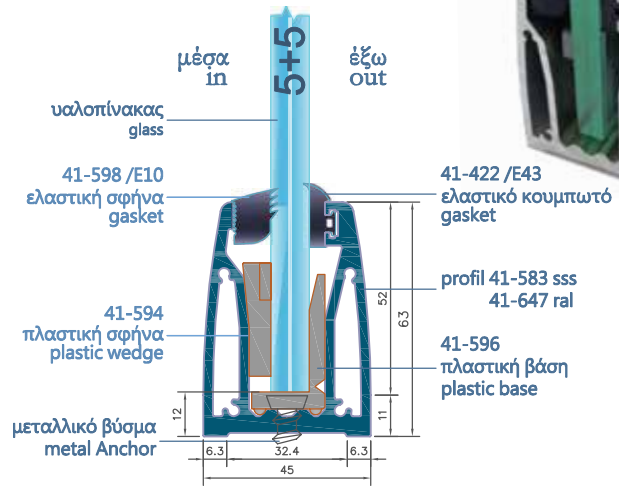

PS-4536

**ΟΒΑΛ ΜΙΚΡΗ ΒΑΣΗ ΣΤΗΘΑΙΟΥ
SMALL OVAL RAILING BASE**

41-479 anodised SSS
41-524 anodised
Προφίλ βάσης αλουμινίου
Aluminum profile base

41-422 / E43
Ελαστικό κουμπωτό
Gasket

41-596
Πλαστική βάση
Plastic base

6+6
41-423/E20
Ελαστική σφήνα
Gasket

41-595
Ελαστική σφήνα
Wedge

5+5
41-598/E10
Ελαστική σφήνα
Gasket

41-594
Ελαστική σφήνα
Wedge

41-584
Inox Τάπα προφίλ
Inox side cover

ΤΟΠΟΘΕΤΗΣΗ / INSTALLATION EXAMPLES

PS-4563