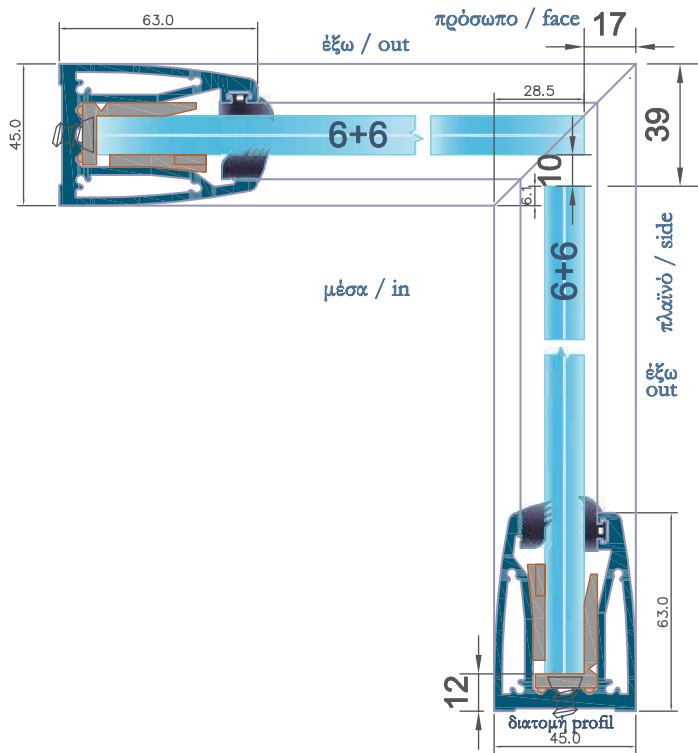

6+6
41-423/E20
Ελαστική σφήνα
Gasket

41-595
Ελαστική σφήνα
Wedge

5+5
41-598/E10
Ελαστική σφήνα
Gasket

41-594
Ελαστική σφήνα
Wedge

41-584
Inox Τάπα προφίλ
Inox side cover

ΤΟΠΟΘΕΤΗΣΗ / INSTALLATION EXAMPLES

PS-4563

1η ΠΕΡΙΠΤΩΣΗ ΤΟΠΟΘΕΤΗΣΗΣ
1st EXAMPLE

2η ΠΕΡΙΠΤΩΣΗ ΤΟΠΟΘΕΤΗΣΗΣ
2nd EXAMPLE