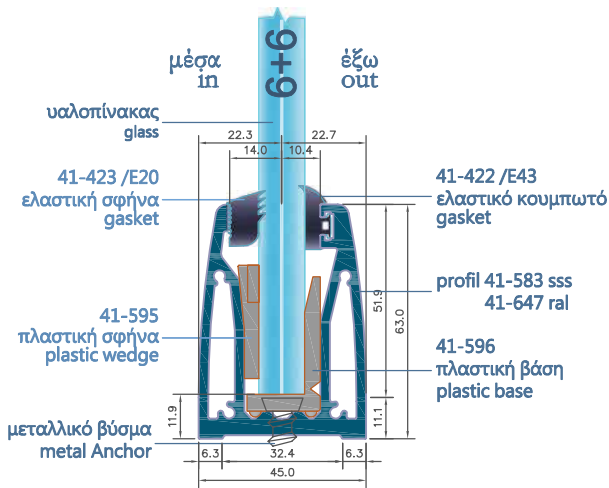

PS-4536

**ΟΒΑΛ ΜΙΚΡΗ ΒΑΣΗ ΣΤΗΘΑΙΟΥ
SMALL OVAL RAILING BASE**

41-479 anodised SSS
41-524 anodised
Προφίλ βάσης αλουμινίου
Aluminum profile base

41-422 / E43
Ελαστικό κουμπωτό
Gasket

41-596
Πλαστική βάση
Plastic base

6+6
41-423/E20
Ελαστική σφήνα
Gasket

41-595
Ελαστική σφήνα
Wedge

5+5
41-598/E10
Ελαστική σφήνα
Gasket

41-594
Ελαστική σφήνα
Wedge

41-584
Inox Τάπα προφίλ
Inox side cover

ΤΟΠΟΘΕΤΗΣΗ / INSTALLATION EXAMPLES

PS-4563