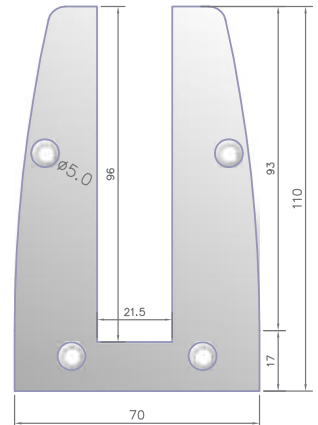

PS-711

ΟΒΑΛ ΒΑΣΗ ΣΤΗΘΑΙΟΥ OVAL RAILING BASE

41-428
Inox Τάπα προφίλ
Inox side cover

41-462
Inox Τάπα προφίλ με εγκοπή
Inox side cover

41-479 anodised SSS
41-524 anodised
Προφίλ βάσης αλουμινίου
Aluminum profile base

41-422 / E43
Ελαστικό κουμπωτό
Gasket

41-438
Πλαστική βάση
Plastic base

8+8
41-431/E16
Ελαστική σφήνα
Gasket

41-437
Ελαστική σφήνα
Wedge

10+10
41-423/E20
Ελαστική σφήνα
Gasket

41-441
Ελαστική σφήνα
Wedge

6+6
41-454/E12
Ελαστική σφήνα
Gasket