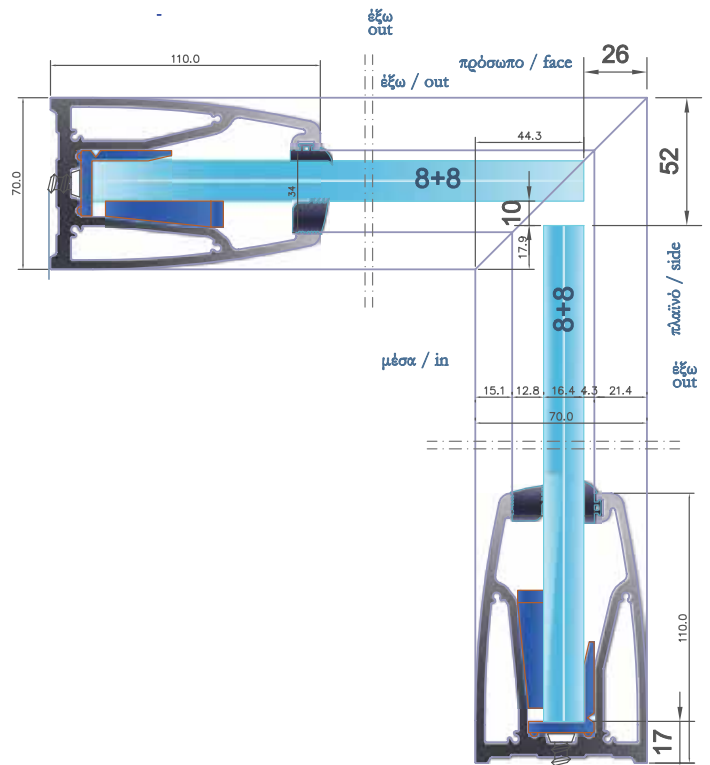

PS-711

ΟΒΑΛ ΒΑΣΗ ΣΤΗΘΑΙΟΥ OVAL RAILING BASE

41-428
Inox Τάπα προφίλ
Inox side cover

41-462
Inox Τάπα προφίλ με εγκοπή
Inox side cover

41-479 anodised SSS
41-524 anodised
Προφίλ βάσης αλουμινίου
Aluminum profile base

41-422 / E43
Ελαστικό κουμπωτό
Gasket

41-438
Πλαστική βάση
Plastic base

8+8
41-431/E16
Ελαστική σφήνα
Gasket

41-437
Ελαστική σφήνα
Wedge

10+10
41-423/E20
Ελαστική σφήνα
Gasket

41-441
Ελαστική σφήνα
Wedge

6+6
41-454/E12
Ελαστική σφήνα
Gasket

41-440
Ελαστική σφήνα
Wedge

ΤΟΠΟΘΕΤΗΣΗ / INSTALLATION EXAMPLES

PS-711

**1η ΠΕΡΙΠΤΩΣΗ ΤΟΠΟΘΕΤΗΣΗΣ
1st EXAMPLE**

**2η ΠΕΡΙΠΤΩΣΗ ΤΟΠΟΘΕΤΗΣΗΣ
2nd EXAMPLE**