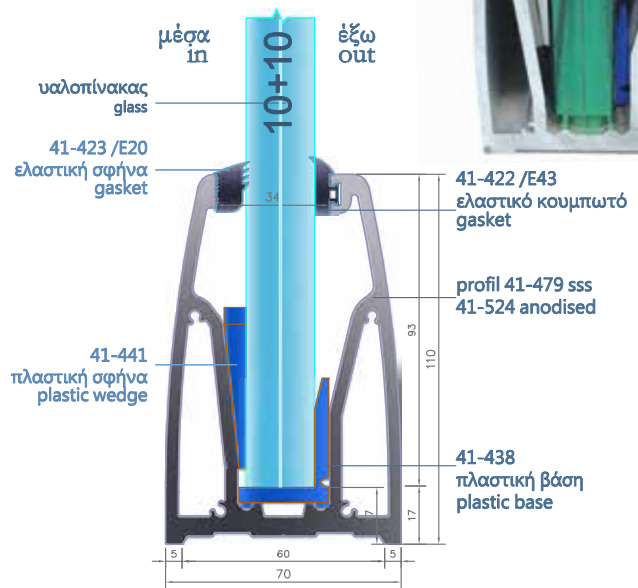

PS-711

ΟΒΑΛ ΒΑΣΗ ΣΤΗΘΑΙΟΥ OVAL RAILING BASE

41-428
Inox Τάπα προφίλ
Inox side cover

41-462
Inox Τάπα προφίλ με εγκοπή
Inox side cover

41-479 anodised SSS
41-524 anodised
Προφίλ βάσης αλουμινίου
Aluminum profile base

41-422 / E43
Ελαστικό κουμπωτό
Gasket

41-438
Πλαστική βάση
Plastic base

8+8
41-431/E16
Ελαστική σφήνα
Gasket

41-437
Ελαστική σφήνα
Wedge

10+10
41-423/E20
Ελαστική σφήνα
Gasket

41-441
Ελαστική σφήνα
Wedge

6+6
41-454/E12
Ελαστική σφήνα
Gasket