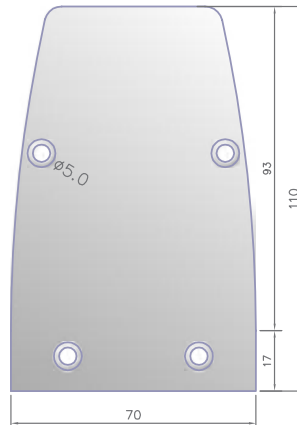

PS-711

ΟΒΑΛ ΒΑΣΗ ΣΤΗΘΑΙΟΥ OVAL RAILING BASE

41-428
Inox Τάπα προφίλ
Inox side cover

41-462
Inox Τάπα προφίλ με εγκοπή
Inox side cover

41-479 anodised SSS
41-524 anodised
Προφίλ βάσης αλουμινίου
Aluminum profile base

41-422 / E43
Ελαστικό κουμπωτό
Gasket

41-438
Πλαστική βάση
Plastic base

8+8
41-431/E16
Ελαστική σφήνα
Gasket

41-437
Ελαστική σφήνα
Wedge

10+10
41-423/E20
Ελαστική σφήνα
Gasket

41-441
Ελαστική σφήνα
Wedge

6+6
41-454/E12
Ελαστική σφήνα
Gasket