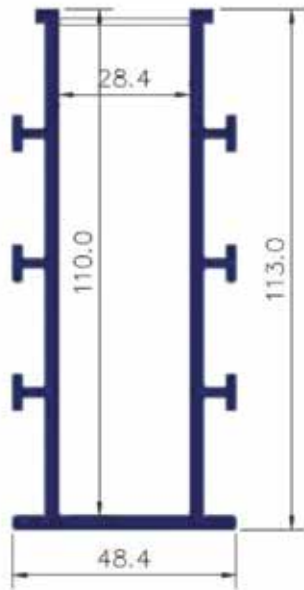

UB-113 41-478

ΕΝΔΟΔΑΠΕΔΙΑ ΒΑΣΗ ΣΤΗΘΑΙΟΥ
EMBEDED RAILING BASE

UB-100 41-739

ΕΝΔΟΔΑΠΕΔΙΑ ΒΑΣΗ ΣΤΗΘΑΙΟΥ
EMBEDED RAILING BASE

BM-170 107-1236

ΒΑΣΗ ΜΕΤΩΠΗΣ ΣΤΗΘΑΙΟΥ
FACIAL MOUNTING RAILING BASE