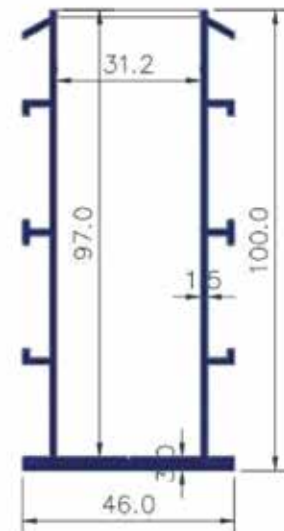

UB-113 41-478

ΕΝΔΟΔΑΠΕΔΙΑ ΒΑΣΗ ΣΤΗΘΑΙΟΥ
EMBEDED RAILING BASE

UB-100 41-739

ΕΝΔΟΔΑΠΕΔΙΑ ΒΑΣΗ ΣΤΗΘΑΙΟΥ
EMBEDED RAILING BASE

BM-170 107-1236

ΒΑΣΗ ΜΕΤΩΠΗΣ ΣΤΗΘΑΙΟΥ
FACIAL MOUNTING RAILING BASE