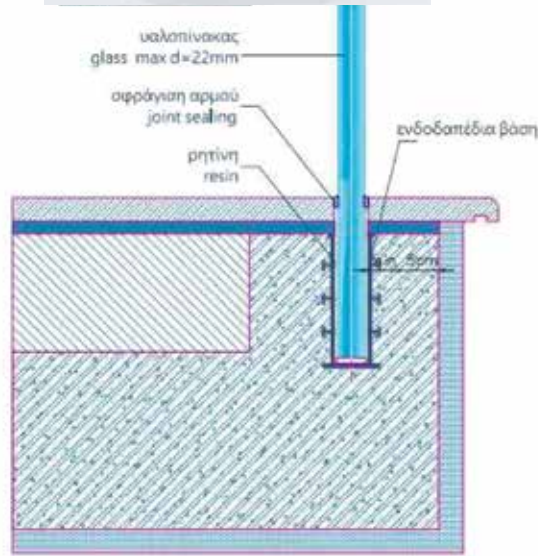

UB-113 41-478

ΕΝΔΟΔΑΠΕΔΙΑ ΒΑΣΗ ΣΤΗΘΑΙΟΥ
EMBEDED RAILING BASE

UB-100 41-739

ΕΝΔΟΔΑΠΕΔΙΑ ΒΑΣΗ ΣΤΗΘΑΙΟΥ
EMBEDED RAILING BASE

BM-170 107-1236

ΒΑΣΗ ΜΕΤΩΠΗΣ ΣΤΗΘΑΙΟΥ
FACIAL MOUNTING RAILING BASE