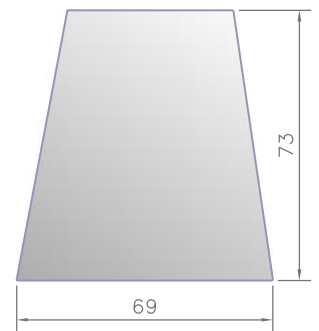

iS-6973

**ΡΥΘΜΙΖΟΜΕΝΗ ΜΙΚΡΗ ΒΑΣΗ ΣΤΗΘΑΙΟΥ
SMALL ADJUSTABLE RAILING BASE**

41-748
Τάπα προφίλ
Side cover

Λάστιχα σφήνας 88,1 88,4

41-718
4mm
Μαύρο
Black

41-717
3,5mm
Καφέ
Brown

41-719
4,75mm
Λευκό
White

41-660 anodised SSS
Προφίλ βάσης αλουμινίου
Aluminum profile base