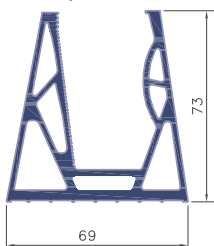

iS-6973

**ΡΥΘΜΙΖΟΜΕΝΗ ΜΙΚΡΗ ΒΑΣΗ ΣΤΗΘΑΙΟΥ
SMALL ADJUSTABLE RAILING BASE**

41-748
Τάπα προφίλ
Side cover

Λάστιχα σφήνας 88,1 88,4

41-718
4mm
Μαύρο
Black

41-717
3,5mm
Καφέ
Brown

41-719
4,75mm
Λευκό
White

41-660 anodised SSS
Προφίλ βάσης αλουμινίου
Aluminum profile base

41-688
Σφήνα αλουμινίου
Aluminum wedge

41-689
Τάκος αλουμινίου
Aluminum wedge

41-713
Ελαστικό για τάκο
Elastic gasket (wedge)

41-714
Ελαστική σφήνα
Elastic gasket

41-715
Ελαστική σφήνα
Elastic gasket

ΤΟΠΟΘΕΤΗΣΗ / INSTALLATION EXAMPLES