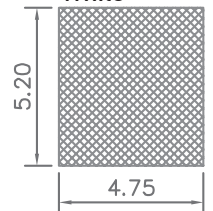

iS-6973

**ΡΥΘΜΙΖΟΜΕΝΗ ΜΙΚΡΗ ΒΑΣΗ ΣΤΗΘΑΙΟΥ
SMALL ADJUSTABLE RAILING BASE**

41-748
Τάπα προφίλ
Side cover

Λάστιχα σφήνας 88,1 88,4

41-718
4mm
Μαύρο
Black

41-717
3,5mm
Καφέ
Brown

41-719
4,75mm
Λευκό
White

41-660 anodised SSS
Προφίλ βάσης αλουμινίου
Aluminum profile base

41-688
Σφήνα αλουμινίου
Aluminum wedge

41-689
Τάκος αλουμινίου
Aluminum wedge

41-713
Ελαστικό για τάκο
Elastic gasket (wedge)

41-714
Ελαστική σφήνα
Elastic gasket

41-715
Ελαστική σφήνα
Elastic gasket

ΤΟΠΟΘΕΤΗΣΗ / INSTALLATION EXAMPLES