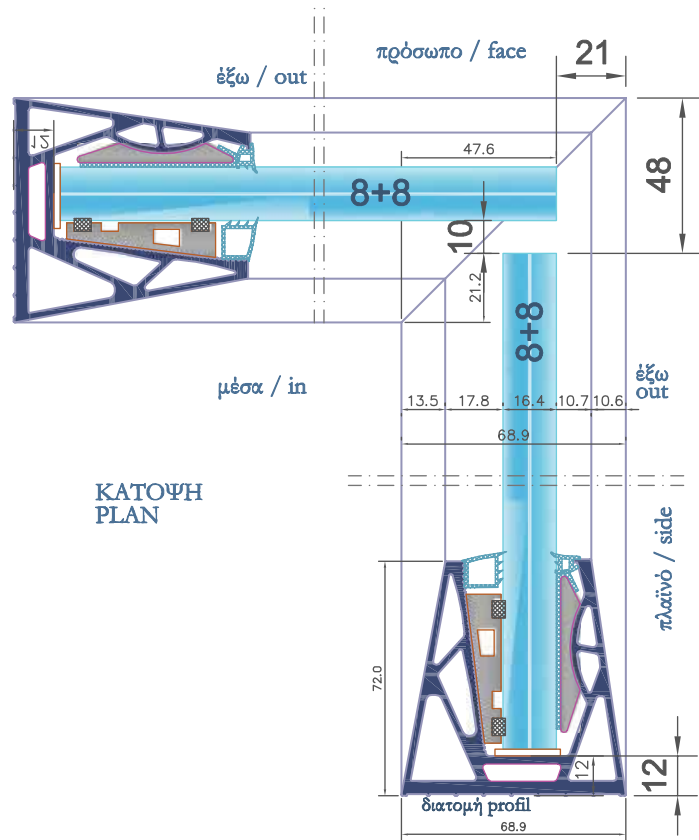

iS-6973

**ΡΥΘΜΙΖΟΜΕΝΗ ΜΙΚΡΗ ΒΑΣΗ ΣΤΗΘΑΙΟΥ
SMALL ADJUSTABLE RAILING BASE**

41-748
Τάπα προφίλ
Side cover

Λάστιχα σφήνας 88,1 88,4

41-718
4mm
Μαύρο
Black

41-717
3,5mm
Καφέ
Brown

41-719
4,75mm
Λευκό
White

41-660 anodised SSS
Προφίλ βάσης αλουμινίου
Aluminum profile base

41-688
Σφήνα αλουμινίου
Aluminum wedge

41-689
Τάκος αλουμινίου
Aluminum wedge

41-713
Ελαστικό για τάκο
Elastic gasket (wedge)

41-714
Ελαστική σφήνα
Elastic gasket

41-715
Ελαστική σφήνα
Elastic gasket

ΤΟΠΟΘΕΤΗΣΗ / INSTALLATION EXAMPLES

iS-6973

1η ΠΕΡΙΠΤΩΣΗ ΤΟΠΟΘΕΤΗΣΗΣ
1st EXAMPLE

2η ΠΕΡΙΠΤΩΣΗ ΤΟΠΟΘΕΤΗΣΗΣ
2nd EXAMPLE