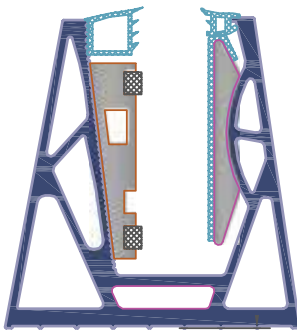

iS-6973

**ΡΥΘΜΙΖΟΜΕΝΗ ΜΙΚΡΗ ΒΑΣΗ ΣΤΗΘΑΙΟΥ
SMALL ADJUSTABLE RAILING BASE**

41-748
Τάπα προφίλ
Side cover

Λάστιχα σφήνας 88,1 88,4

41-718
4mm
Μαύρο
Black

41-717
3,5mm
Καφέ
Brown

41-719
4,75mm
Λευκό
White

41-660 anodised SSS
Προφίλ βάσης αλουμινίου
Aluminum profile base

41-688
Σφήνα αλουμινίου
Aluminum wedge

41-689
Τάκος αλουμινίου
Aluminum wedge

41-713
Ελαστικό για τάκο
Elastic gasket (wedge)

41-714
Ελαστική σφήνα
Elastic gasket

41-715
Ελαστική σφήνα
Elastic gasket

ΤΟΠΟΘΕΤΗΣΗ / INSTALLATION EXAMPLES

iS-6973

1η ΠΕΡΙΠΤΩΣΗ ΤΟΠΟΘΕΤΗΣΗΣ
1st EXAMPLE

2η ΠΕΡΙΠΤΩΣΗ ΤΟΠΟΘΕΤΗΣΗΣ
2nd EXAMPLE