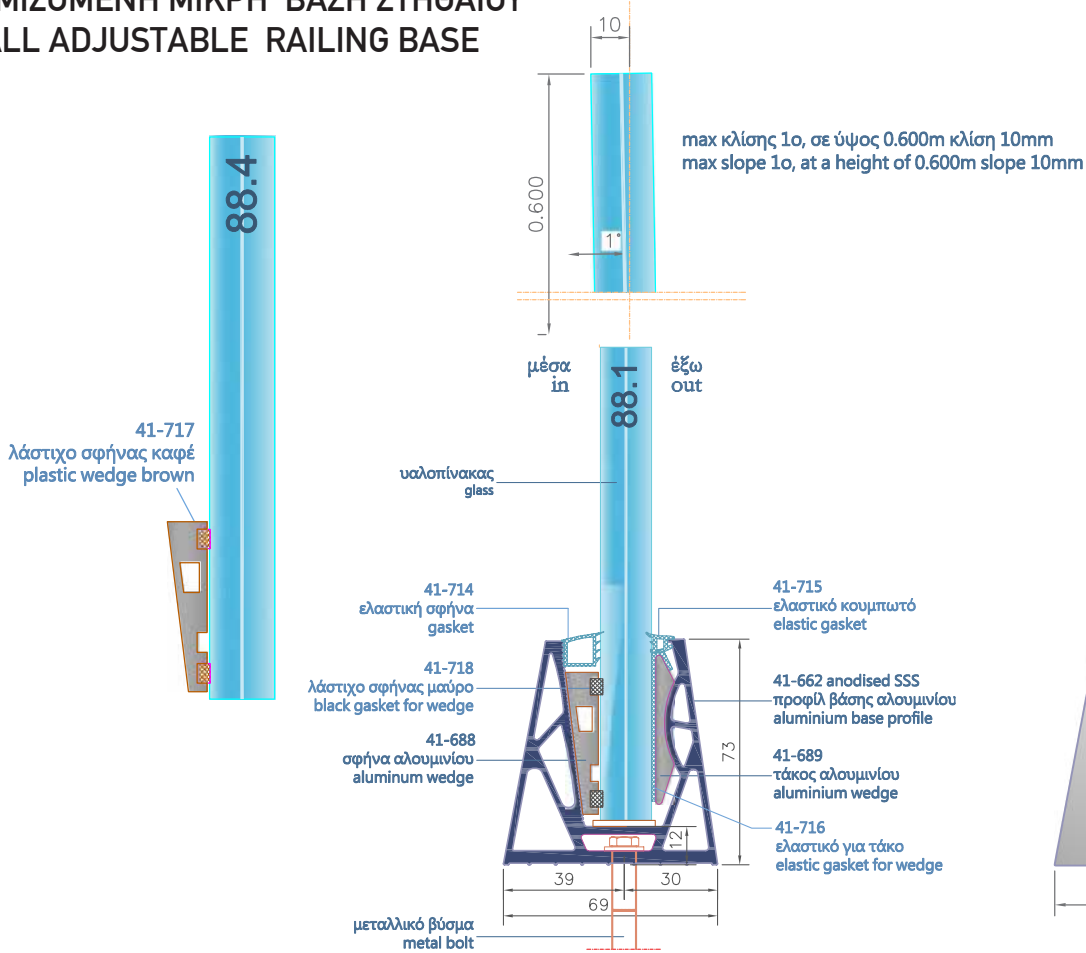

iS-6973

**ΡΥΘΜΙΖΟΜΕΝΗ ΜΙΚΡΗ ΒΑΣΗ ΣΤΗΘΑΙΟΥ
SMALL ADJUSTABLE RAILING BASE**

41-748
Τάπα προφίλ
Side cover

Λάστιχα σφήνας 88,1 88,4

41-718
4mm
Μαύρο
Black

41-717
3,5mm
Καφέ
Brown

41-719
4,75mm
Λευκό
White

41-660 anodised SSS
Προφίλ βάσης αλουμινίου
Aluminum profile base

41-688
Σφήνα αλουμινίου
Aluminum wedge

41-689
Τάκος αλουμινίου
Aluminum wedge

41-713
Ελαστικό για τάκο
Elastic gasket (wedge)

41-714
Ελαστική σφήνα
Elastic gasket

41-715
Ελαστική σφήνα
Elastic gasket

ΤΟΠΟΘΕΤΗΣΗ / INSTALLATION EXAMPLES