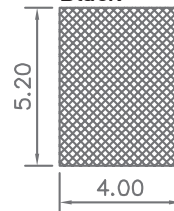

iS-6973

**ΡΥΘΜΙΖΟΜΕΝΗ ΜΙΚΡΗ ΒΑΣΗ ΣΤΗΘΑΙΟΥ
SMALL ADJUSTABLE RAILING BASE**

41-748
Τάπα προφίλ
Side cover

Λάστιχα σφήνας 88,1 88,4

41-718
4mm
Μαύρο
Black

41-717
3,5mm
Καφέ
Brown

41-719
4,75mm
Λευκό
White

41-660 anodised SSS
Προφίλ βάσης αλουμινίου
Aluminum profile base

41-688
Σφήνα αλουμινίου
Aluminum wedge

41-689
Τάκος αλουμινίου
Aluminum wedge

41-713
Ελαστικό για τάκο
Elastic gasket (wedge)

41-714
Ελαστική σφήνα
Elastic gasket

41-715
Ελαστική σφήνα
Elastic gasket

ΤΟΠΟΘΕΤΗΣΗ / INSTALLATION EXAMPLES