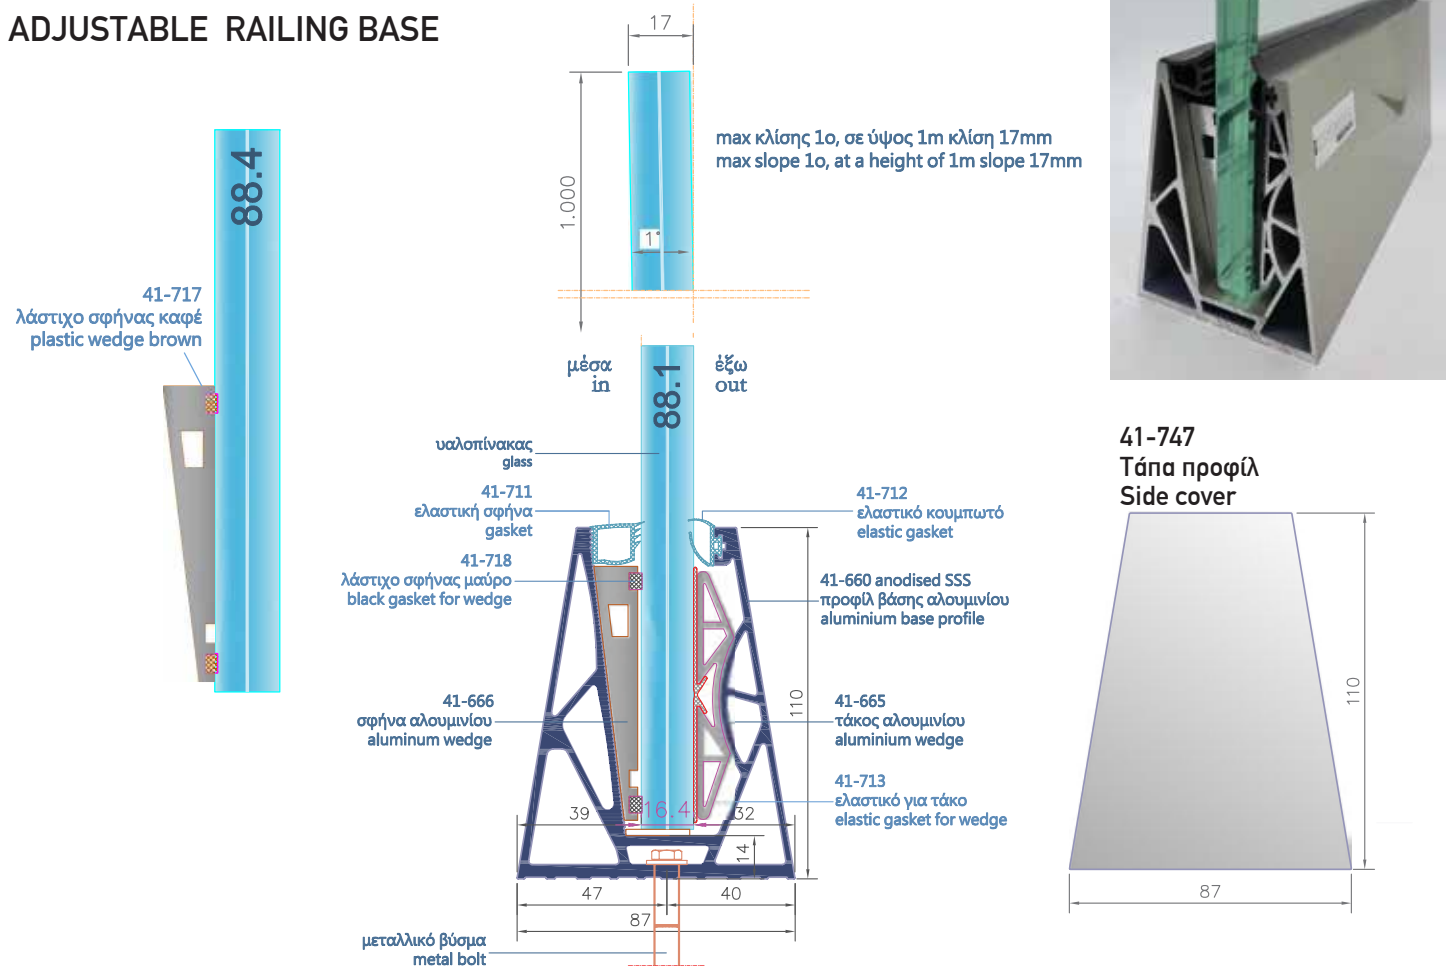

iS-911

ΡΥΘΜΙΖΟΜΕΝΗ ΒΑΣΗ ΣΤΗΘΑΙΟΥ ADJUSTABLE RAILING BASE

Λάστιχα σφήνας 88,1 88,4

41-660 anodised SSS
Προφίλ βάσης αλουμινίου
Aluminum profile base

41-666
Σφήνα αλουμινίου
Aluminum wedge

41-665
Τάκος αλουμινίου
Aluminum wedge

41-713
Ελαστικό για τάκο
Elastic gasket (wedge)

41-711
Ελαστική σφήνα
Elastic gasket

41-712
Ελαστική σφήνα
Elastic gasket

ΤΟΠΟΘΕΤΗΣΗ / INSTALLATION EXAMPLES

iS-911

1η ΠΕΡΙΠΤΩΣΗ ΤΟΠΟΘΕΤΗΣΗΣ
1st EXAMPLE

2η ΠΕΡΙΠΤΩΣΗ ΤΟΠΟΘΕΤΗΣΗΣ
2nd EXAMPLE