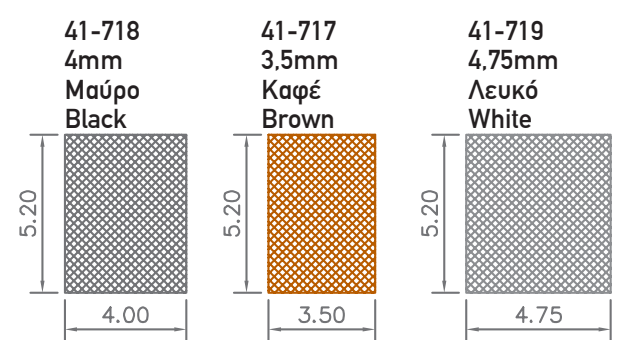

iS-911

ΡΥΘΜΙΖΟΜΕΝΗ ΒΑΣΗ ΣΤΗΘΑΙΟΥ ADJUSTABLE RAILING BASE

Λάστιχα σφήνας 88,1 88,4

41-660 anodised SSS
Προφίλ βάσης αλουμινίου
Aluminum profile base

41-666
Σφήνα αλουμινίου
Aluminum wedge

41-665
Τάκος αλουμινίου
Aluminum wedge