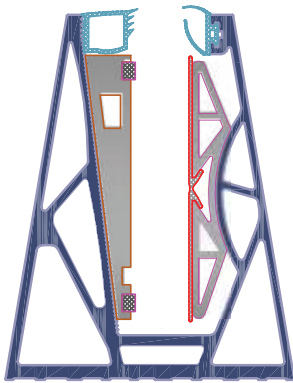

iS-911

ΡΥΘΜΙΖΟΜΕΝΗ ΒΑΣΗ ΣΤΗΘΑΙΟΥ ADJUSTABLE RAILING BASE

Λάστιχα σφήνας 88,1 88,4

41-660 anodised SSS
Προφίλ βάσης αλουμινίου
Aluminum profile base

41-666
Σφήνα αλουμινίου
Aluminum wedge

41-665
Τάκος αλουμινίου
Aluminum wedge

41-713
Ελαστικό για τάκο
Elastic gasket (wedge)

41-711
Ελαστική σφήνα
Elastic gasket

41-712
Ελαστική σφήνα
Elastic gasket

ΤΟΠΟΘΕΤΗΣΗ / INSTALLATION EXAMPLES

iS-911

1η ΠΕΡΙΠΤΩΣΗ ΤΟΠΟΘΕΤΗΣΗΣ
1st EXAMPLE

2η ΠΕΡΙΠΤΩΣΗ ΤΟΠΟΘΕΤΗΣΗΣ
2nd EXAMPLE