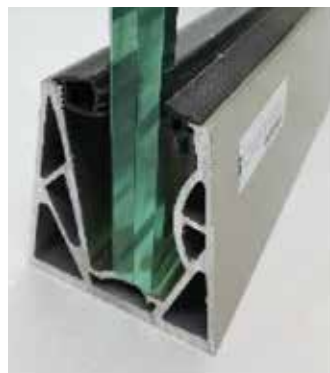

iS-911

ΡΥΘΜΙΖΟΜΕΝΗ ΒΑΣΗ ΣΤΗΘΑΙΟΥ ADJUSTABLE RAILING BASE

Λάστιχα σφήνας 88,1 88,4

41-660 anodised SSS
Προφίλ βάσης αλουμινίου
Aluminum profile base

41-666
Σφήνα αλουμινίου
Aluminum wedge

41-665
Τάκος αλουμινίου
Aluminum wedge

41-713
Ελαστικό για τάκο
Elastic gasket (wedge)

41-711
Ελαστική σφήνα
Elastic gasket

41-712
Ελαστική σφήνα
Elastic gasket

ΤΟΠΟΘΕΤΗΣΗ / INSTALLATION EXAMPLES

iS-911

1η ΠΕΡΙΠΤΩΣΗ ΤΟΠΟΘΕΤΗΣΗΣ
1st EXAMPLE

2η ΠΕΡΙΠΤΩΣΗ ΤΟΠΟΘΕΤΗΣΗΣ
2nd EXAMPLE