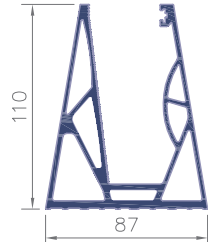

iS-911

ΡΥΘΜΙΖΟΜΕΝΗ ΒΑΣΗ ΣΤΗΘΑΙΟΥ ADJUSTABLE RAILING BASE

Λάστιχα σφήνας 88,1 88,4

41-660 anodised SSS
Προφίλ βάσης αλουμινίου
Aluminum profile base

41-666
Σφήνα αλουμινίου
Aluminum wedge

41-665
Τάκος αλουμινίου
Aluminum wedge

41-713
Ελαστικό για τάκο
Elastic gasket (wedge)

41-711
Ελαστική σφήνα
Elastic gasket

41-712
Ελαστική σφήνα
Elastic gasket

ΤΟΠΟΘΕΤΗΣΗ / INSTALLATION EXAMPLES

iS-911

1η ΠΕΡΙΠΤΩΣΗ ΤΟΠΟΘΕΤΗΣΗΣ
1st EXAMPLE

2η ΠΕΡΙΠΤΩΣΗ ΤΟΠΟΘΕΤΗΣΗΣ
2nd EXAMPLE