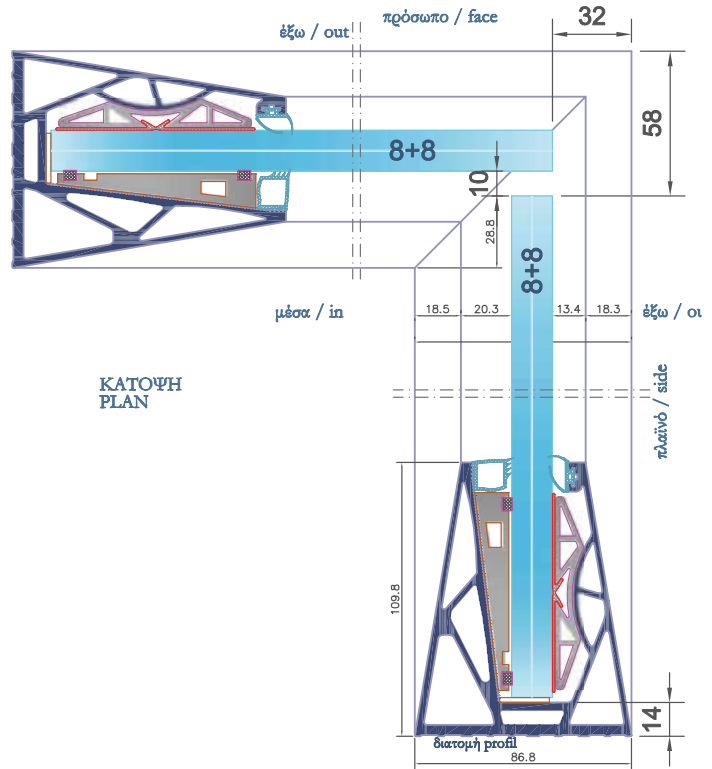

iS-911

ΡΥΘΜΙΖΟΜΕΝΗ ΒΑΣΗ ΣΤΗΘΑΙΟΥ ADJUSTABLE RAILING BASE

Λάστιχα σφήνας 88,1 88,4

41-660 anodised SSS
Προφίλ βάσης αλουμινίου
Aluminum profile base

41-666
Σφήνα αλουμινίου
Aluminum wedge

41-665
Τάκος αλουμινίου
Aluminum wedge

41-713
Ελαστικό για τάκο
Elastic gasket (wedge)

41-711
Ελαστική σφήνα
Elastic gasket

41-712
Ελαστική σφήνα
Elastic gasket

ΤΟΠΟΘΕΤΗΣΗ / INSTALLATION EXAMPLES

iS-911

1η ΠΕΡΙΠΤΩΣΗ ΤΟΠΟΘΕΤΗΣΗΣ
1st EXAMPLE

2η ΠΕΡΙΠΤΩΣΗ ΤΟΠΟΘΕΤΗΣΗΣ
2nd EXAMPLE