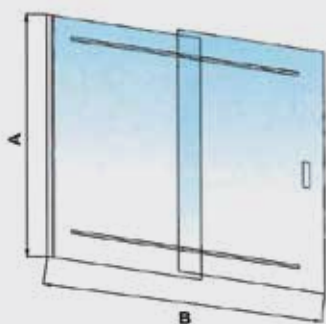

### ΓΥΑΛΙΝΑ ΑΝΟΙΓΟΜΕΝΑ ΜΠΑΝΙΕΡΑΣ GLASS OPENING BATHTUB

#### ΣΥΡΟΜΕΝΟ ΑΝΟΙΓΟΜΕΝΟ ΜΠΑΝΙΕΡΑΣ

- Προφίλ αλουμινίου με φινιρίσμα mirror (χρώμιο)
- Διάσταση 100x140mm
- Υαλοπίνακας ασφαλείας 6mm secc

#### SLIDING OPENABLE BATHTUB

- Aluminum profile with mirror finish (chrome)
- Dimension: 100x140mm
- 6mm thick safety glass panel

A	B	C	D
1400	980- 1000	90°	90°

**ΦΥΣΟΥΝΑ ΜΠΑΝΙΕΡΑΣ  
BATH TUB ENCLOSURE**