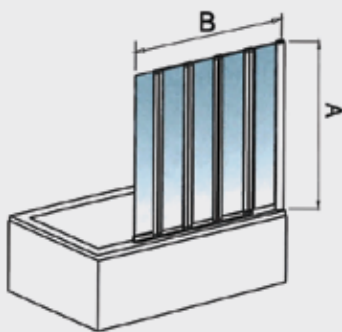

#### SLIDING OPENABLE BATHTUB

- Aluminum profile with mirror finish (chrome)
- Dimension: 100x140mm
- 6mm thick safety glass panel

A	B	C	D
1400	980- 1000	90°	90°

**ΦΥΣΟΥΝΑ ΜΠΑΝΙΕΡΑΣ  
BATH TUB ENCLOSURE**

**PRO 113-13 FB12-5P / ΦΥΣΟΥΝΑ ΜΠΑΝΙΕΡΑΣ - BATH TUB ENCLOSURE**

**ΦΥΣΟΥΝΑ ΜΠΑΝΙΕΡΑΣ**

- Φυσούνα 5Φ
- Προφίλ αλουμινίου με φινίρισμα mirror (χρώμιο)
- Διάσταση 120x140mm
- Υαλοπίνακας ασφαλείας 5mm secc

**BATH TUB ENCLOSURE**

- Enclosure 5Φ
- Aluminum profile with mirror finish (chrome)
- Dimension: 120x140mm
- 5mm thick safety glass panel

A	B	C	D
1400	980- 1000	180°	180°

**ΦΥΣΟΥΝΑ ΜΠΑΝΙΕΡΑΣ  
BATH TUB ENCLOSURE**

**PRO 113-12 H4-10 /ΦΥΣΟΥΝΑ ΜΠΑΝΙΕΡΑΣ ΜΕ ΜΕΝΤΕΣΕ - HINGED BATHTUB ENCLOSURE**

**ΦΥΣΟΥΝΑ ΜΠΑΝΙΕΡΑΣ ΜΕ ΜΕΝΤΕΣΕ**

- Φυσούνα 5Φ
- Προφίλ αλουμινίου με φινιρίσμα mirror (χρώμιο)
- Διάσταση 100x140mm
- Υαλοπίνακας ασφαλείας 5mm secc

**HINGED BATHTUB ENCLOSURE**

- Enclosure 5Φ
- Aluminum profile with mirror finish (chrome)
- Dimension: 100x140mm
- 5mm thick safety glass panel